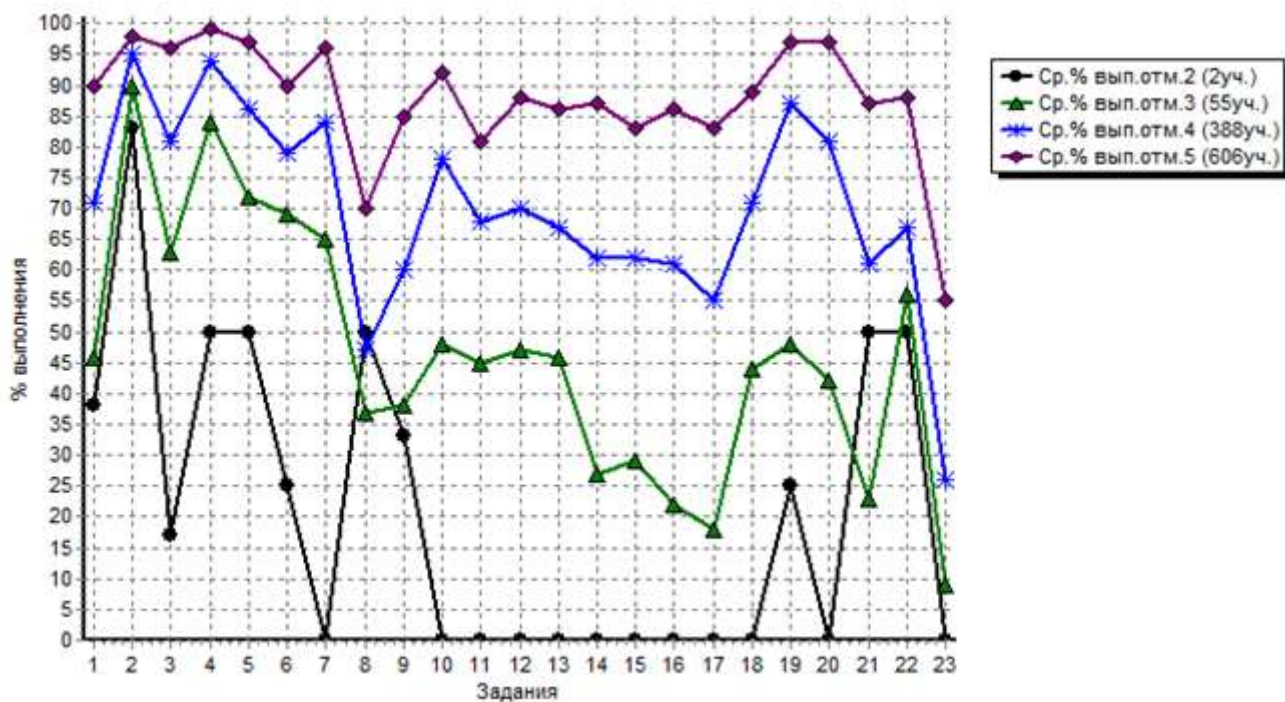

Выполнение заданий группами обучающихся (в % от общего числа) МОДЕЛЬ 2