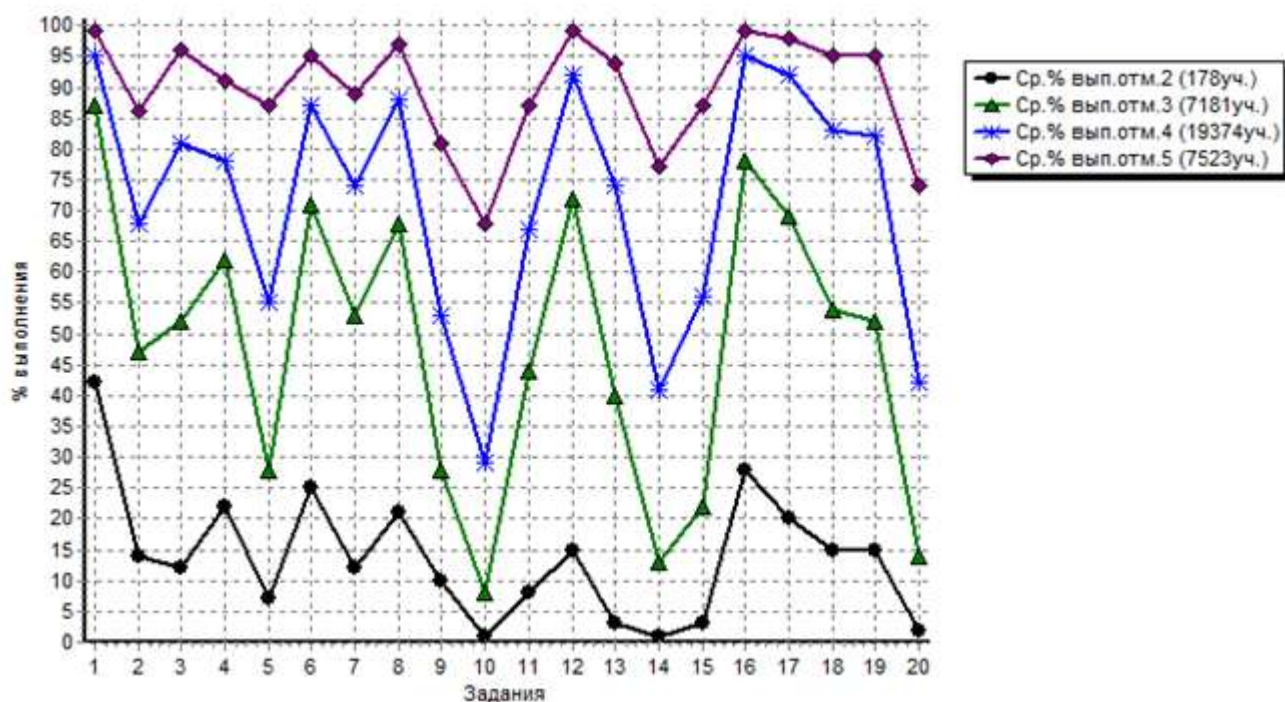

Выполнение заданий группами обучающихся (в % от общего числа) МОДЕЛЬ 1