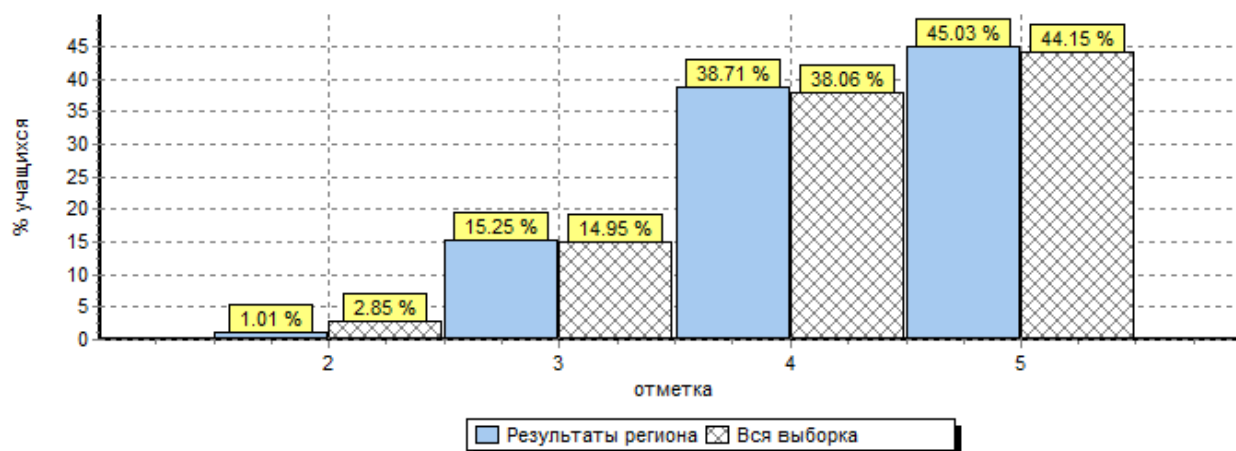

ВСЕРОССИЙСКИЕ ПРОВЕРОЧНЫЕ РАБОТЫ (ВПР)

Министерство образования и науки Республики Татарстан совместно с ГБУ «Республиканский центр мониторинга качества образования» в сроки, установленные Федеральной службой по надзору в сфере образования и науки, провели апробацию Всероссийских проверочных работ для обучающихся 4 классов общеобразовательных организаций. ВПР проводились по общеобразовательным предметам: русский язык (11 и 13 мая), математика (17 мая), окружающий мир (19 мая). Апробация ВПР проводилась по двум моделям. По МОДЕЛИ 2 были определены 35 общеобразовательных организаций из Арского муниципального района (100%) и 8 ОО города Казани.

Проверка работ МОДЕЛИ 1 обучающихся 4 классов по решению муниципального органа управления образованием проводилась муниципальной предметной комиссией или школьной. По МОДЕЛИ 2 проверка работ осуществлялась республиканской предметной комиссией.

Русский язык

В апробации по русскому языку приняло участие 35358 обучающихся 4 классов. Из них по МОДЕЛИ 1 обработано 34300 работ, по МОДЕЛИ 2 – 1058.

Данные по РТ в сравнении с выборкой по РФ МОДЕЛЬ 1

ВПР	Кол-во участников	Распределение групп баллов в %			
		2	3	4	5
Вся выборка РФ	1144769	2.8	14.9	38.1	44.1
Республика Татарстан (1 модель)	34300	1	15.2	38.7	45