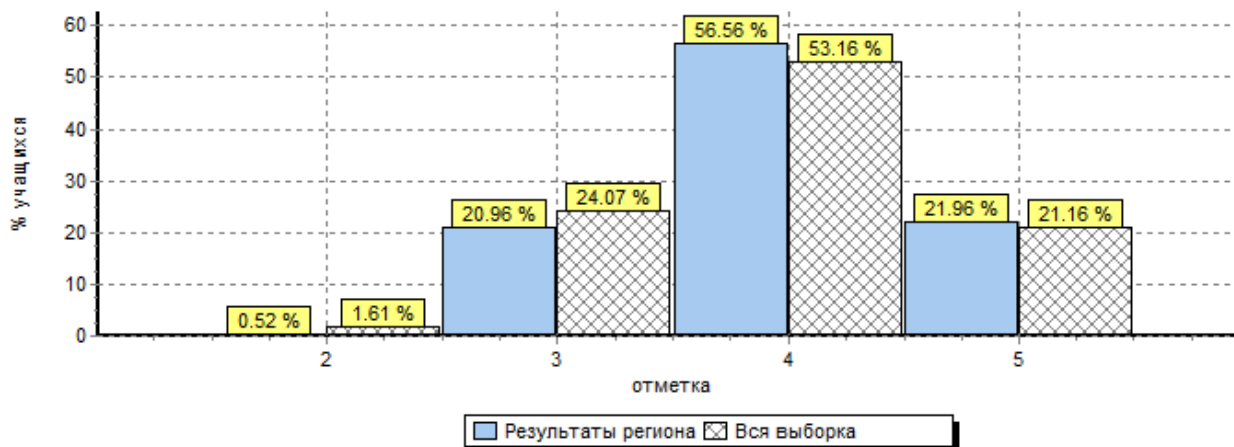

Челны					
115	МАОУ «Прогимназия № 64» г. Набережные Челны	72	0	6.9	8.3	84.7
116	МБОУ «Пролицей № 78» г. Набережные Челны	72	0	1.4	11.1	87.5

АТЕ		Кол-во участников	Распределение групп баллов в %			
			2	3	4	5
Вся выборка РФ		17414	2.2	13	26.6	58.2
Республика Татарстан (2 модель)		1058	0,38	5.4	37	57.3
1	МБОУ «Арская нош №4» Арский р-н	11	0	0	9.1	90.9
2	МБОУ «Апазовская сош» Арский р-н	3	0	0	0	100
3	МБОУ «Училинская оош» Арский р-н	6	0	0	16.7	83.3
4	МБОУ «Ташкичинская оош» Арский р-н	13	7.7	0	7.7	84.6
5	МБОУ «Новокырлайская сош» Арский р-н	6	0	0	0	100
6	МБОУ «Смак-Корсинская сош» Арский р-н	5	0	0	0	100
7	МБОУ «Нусинская оош» Арский р-н	5	0	20	0	80
8	МБОУ «Утар Атынская ООШ» Арский р-н	19	0	0	10.5	89.5
9	МБОУ «Хасаншаихская ООШ»	8	0	0	0	100
10	МБОУ «Школа № 9» город Казань	96	1	0	11.5	87.5
11	МБОУ «Школа № 132» город Казань	76	0	1.3	6.6	92.1
12	МБОУ «Лицей № 110» город Казань	52	0	3.8	15.4	80.8

Окружающий мир

В апробации по окружающему миру приняло участие 35313 обучающихся 4 классов. Из них по МОДЕЛИ 1 обработано 34256 работ, по МОДЕЛИ 2 – 1057.

Данные по РТ в сравнении с выборкой по РФ МОДЕЛЬ 1

ВПР		Кол-во участников	Распределение групп баллов в %			
			2	3	4	5
Вся выборка РФ		1179427	1.6	24.1	53.2	21.2
Республика Татарстан (1 модель)		34256	0.52	21	56.6	22