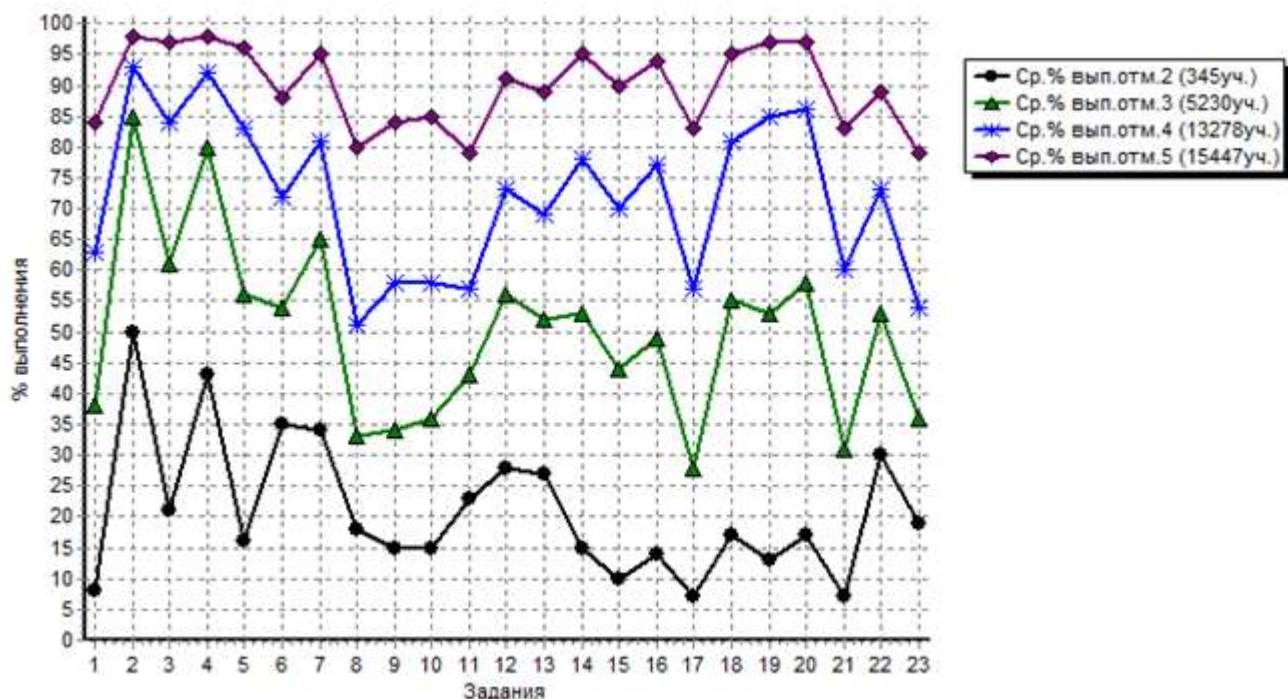

Выполнение заданий группами обучающихся (в % от общего числа) МОДЕЛЬ 1