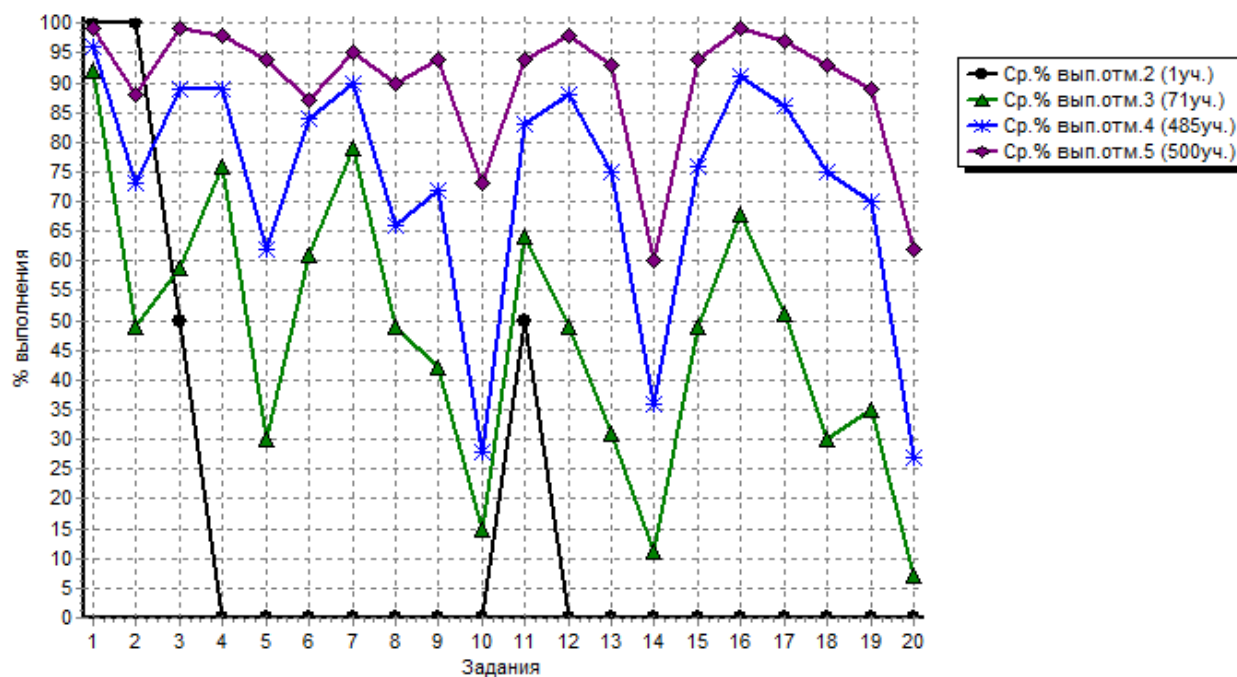

Выполнение заданий группами обучающихся (в % от общего числа) МОДЕЛЬ 2