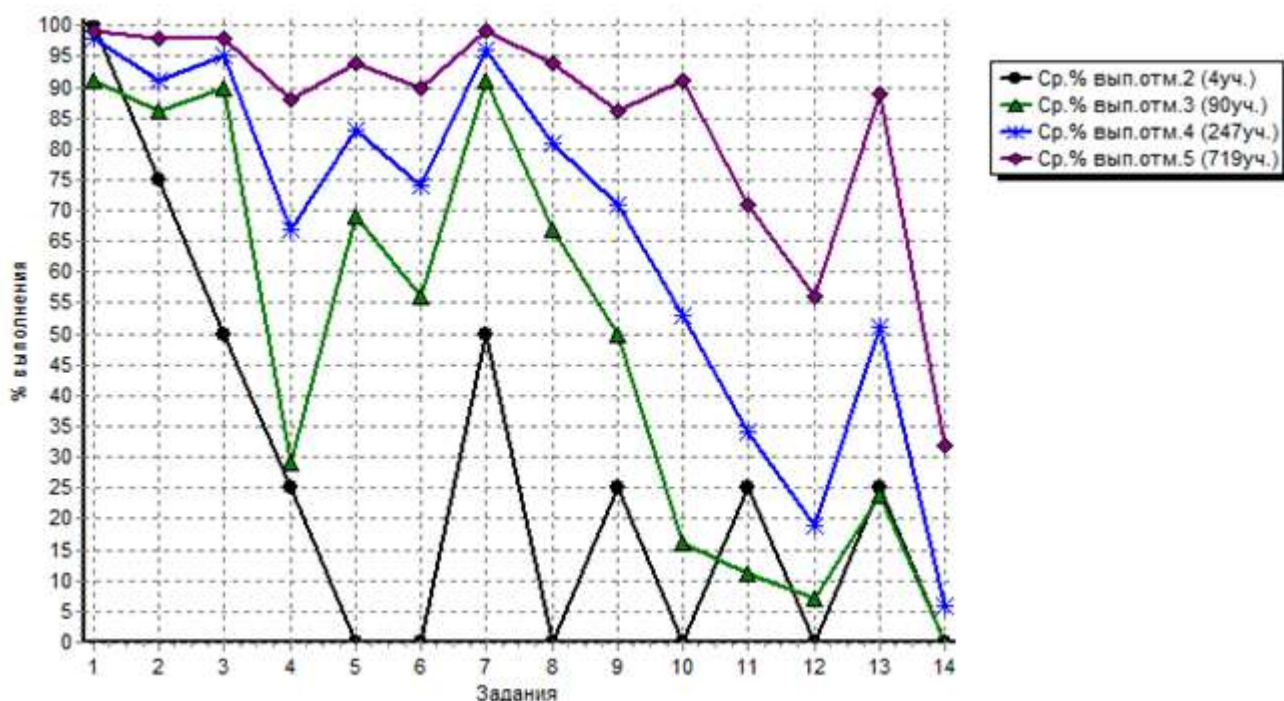

Выполнение заданий группами обучающихся (в % от общего числа) МОДЕЛЬ 2