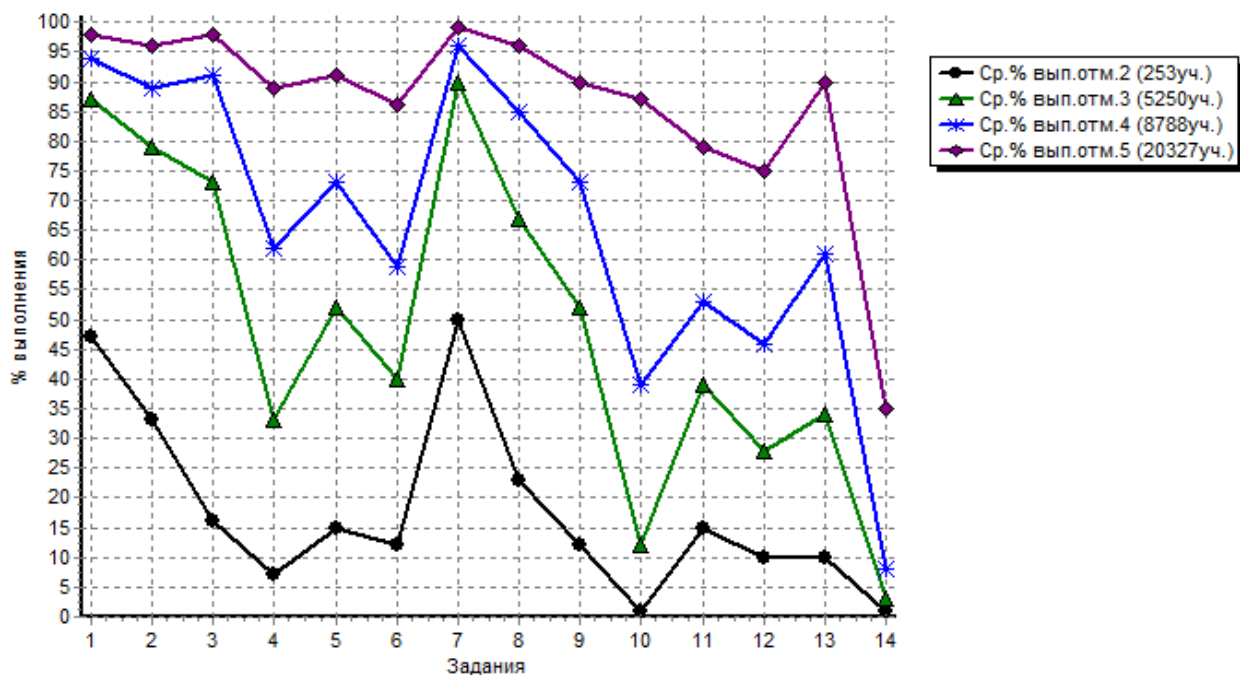

Выполнение заданий группами обучающихся (в % от общего числа) МОДЕЛЬ 1