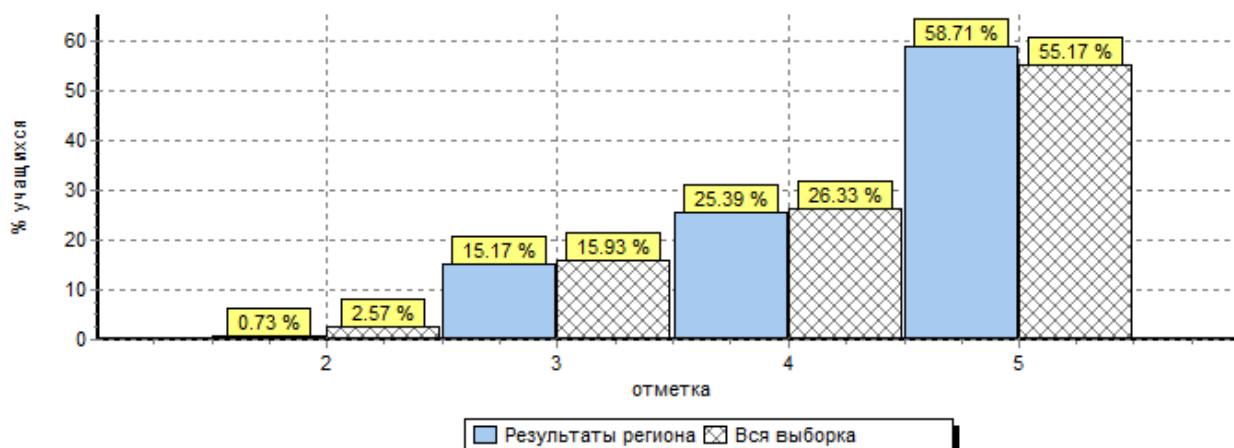

38	МБОУ «СОШ № 37» г. Набережные Челны	91	0	1.1	18.7	80.2
39	МАОУ Гимназия № 57 г. Набережные Челны	57	0	0	15.8	84.2
40	МАОУ «Гимназия № 61» г. Набережные Челны	31	0	0	16.1	83.9
41	МАОУ «Лицей № 78» г. Набережные Челны	106	0	0	0	100
42	МАОУ «Гимназия № 26» г. Набережные Челны	100	0	1	16	83

АТЕ		Кол-во участников	Распределение групп баллов в %			
			2	3	4	5
Республика Татарстан (2 модель)		1058	0,38	5.4	37	57.3
1	МБОУ «Арская нош №4» Арский р-н	11	0	0	0	100
2	МБОУ «Апазовская сош» Арский р-н	3	0	0	0	100
3	МБОУ «Новокишитская оош» Арский р-н	6	0	0	0	100
4	МБОУ «Училинская оош» Арский р-н	6	0	0	0	100
5	МБОУ «Ташкичинская оош» Арский р-н	13	0	7.7	7.7	84.6
6	МБОУ «Новокырлайская сош» Арский р-н	6	0	0	16.7	83.3
7	МБОУ «Смак-Корсинская сош» Арский р-н	5	0	0	20	80
8	МБОУ «Нусинская оош» Арский р-н	5	0	0	20	80
9	МБОУ «Школа № 72» город Казань	73	1.4	5.5	11	82.2

МАТЕМАТИКА

В апробации по математике приняло участие 35678 обучающихся 4 классов. Из них по МОДЕЛИ 1 обработано 34618 работ, по МОДЕЛИ 2 – 1060.

Данные по РТ в сравнении с выборкой по РФ МОДЕЛЬ 1

ВПР	Кол-во участников	Распределение групп баллов в %			
		2	3	4	5
Вся выборка РФ	1180357	2.6	15.9	26.3	55.2
Республика Татарстан (1 модель)	34618	0.73	15.2	25.4	58.7