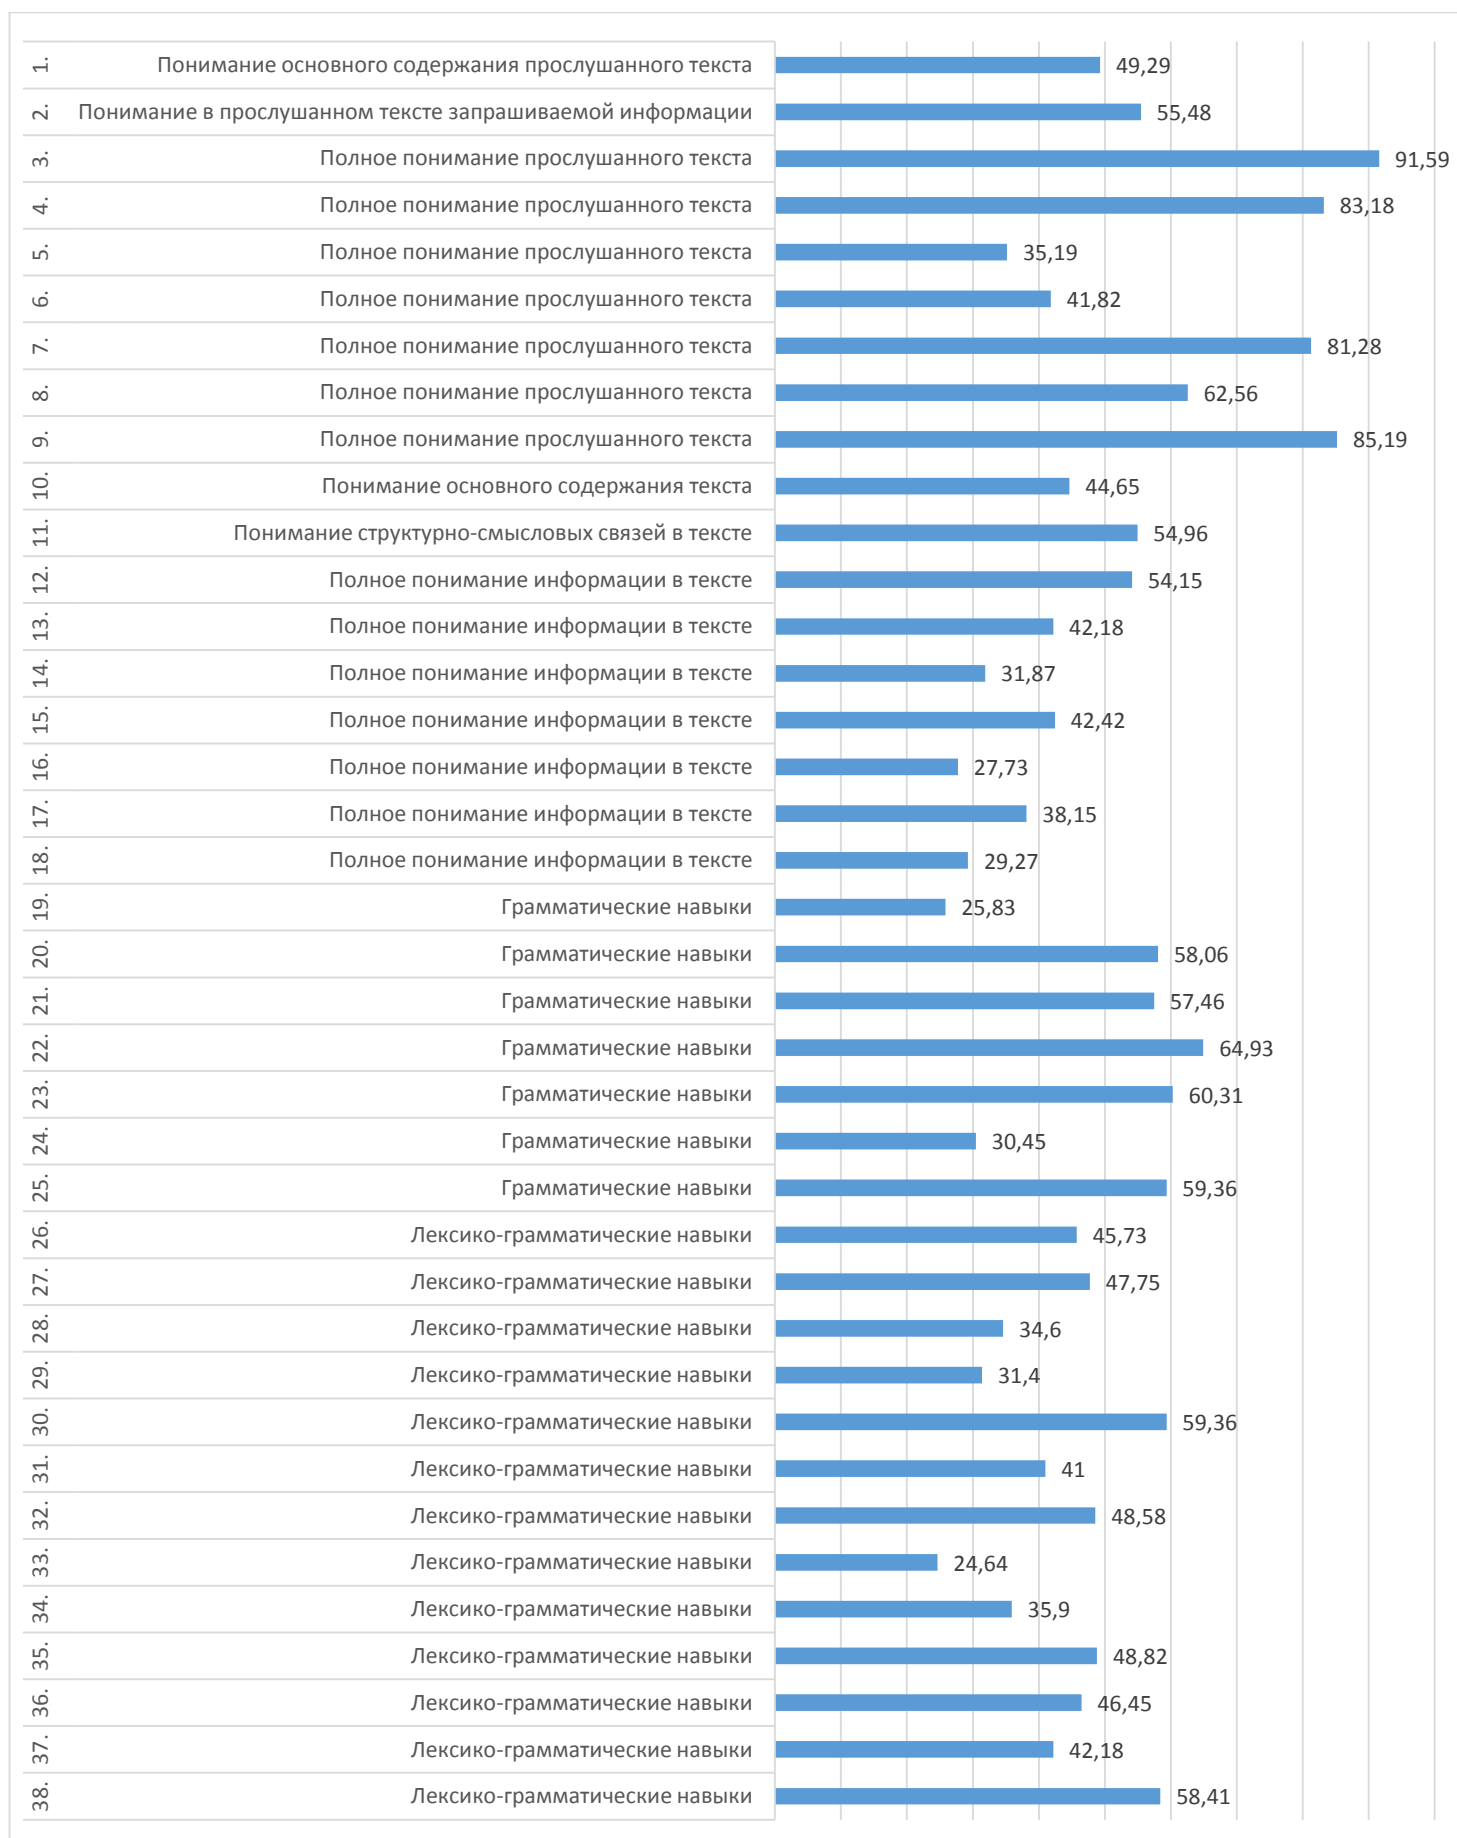

Процент выполнения заданий

Немецкий язык

Наименование ОО	Кол-во участников	Средний процент выполнения
МАОУ "СОШ № 35 с углубленным изучением отдельных предметов"	17	46,27
МБОУ "Средняя школа №44"	11	34,85

Средний процент выполнения