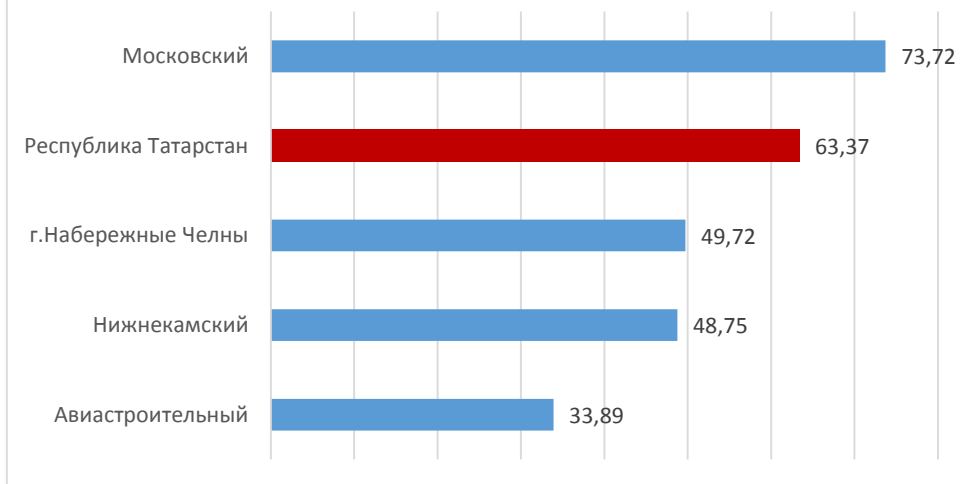

Французский язык