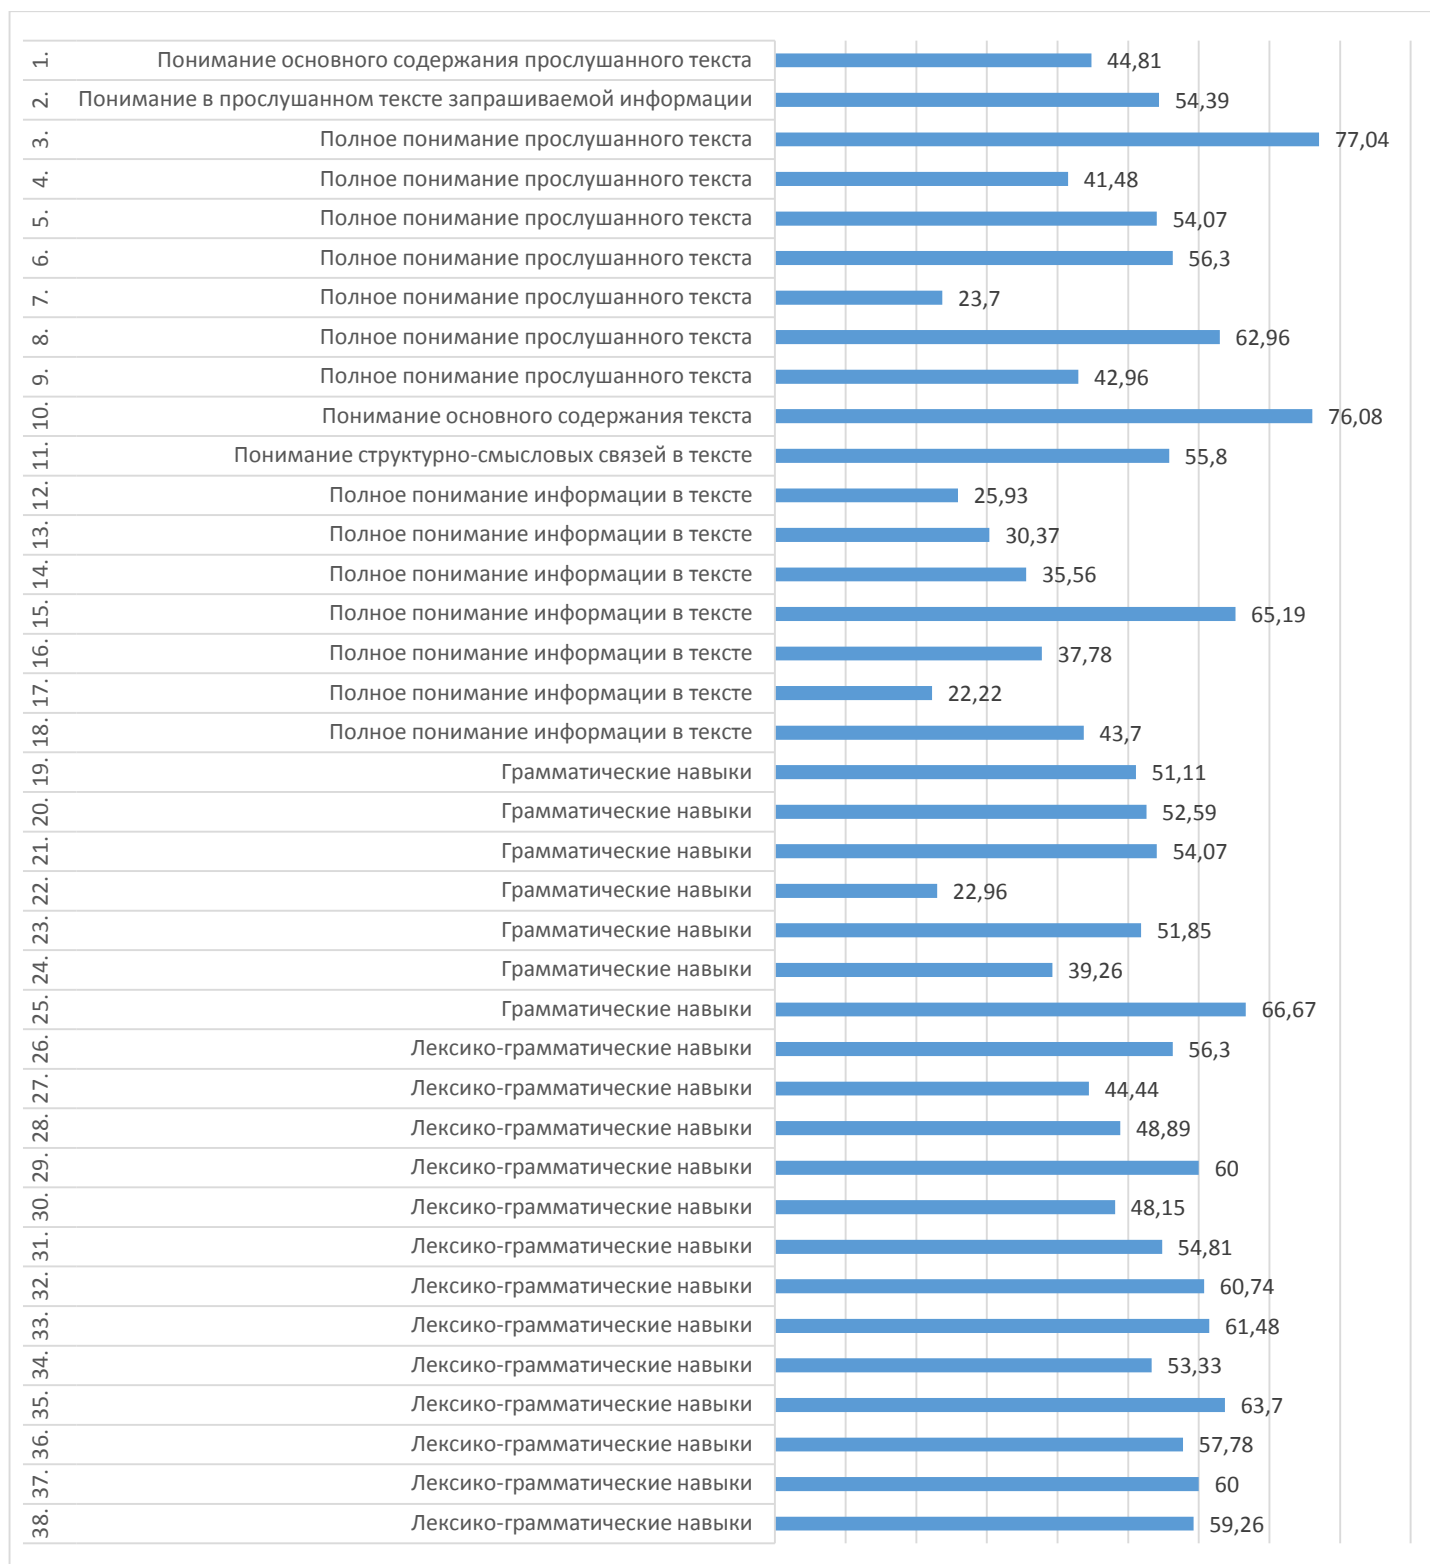

Процент выполнения по заданиям (Немецкий язык)