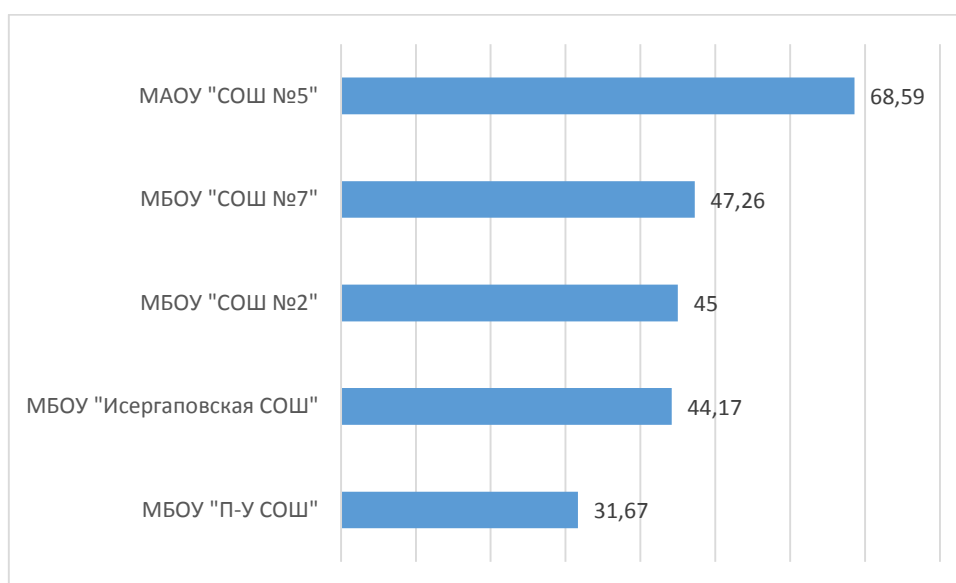

Результаты диагностического тестирования по Бавлинскому району
Английский язык

Наименование ОО	Кол-во участников	Средний процент выполнения
МБОУ "СОШ №2"	1	45
МАОУ "СОШ №5"	13	68,59
МБОУ "СОШ №7"	14	47,26
МБОУ "П-У СОШ"	2	31,67
МБОУ "Исергаповская СОШ"	2	44,17

Средний процент выполнения