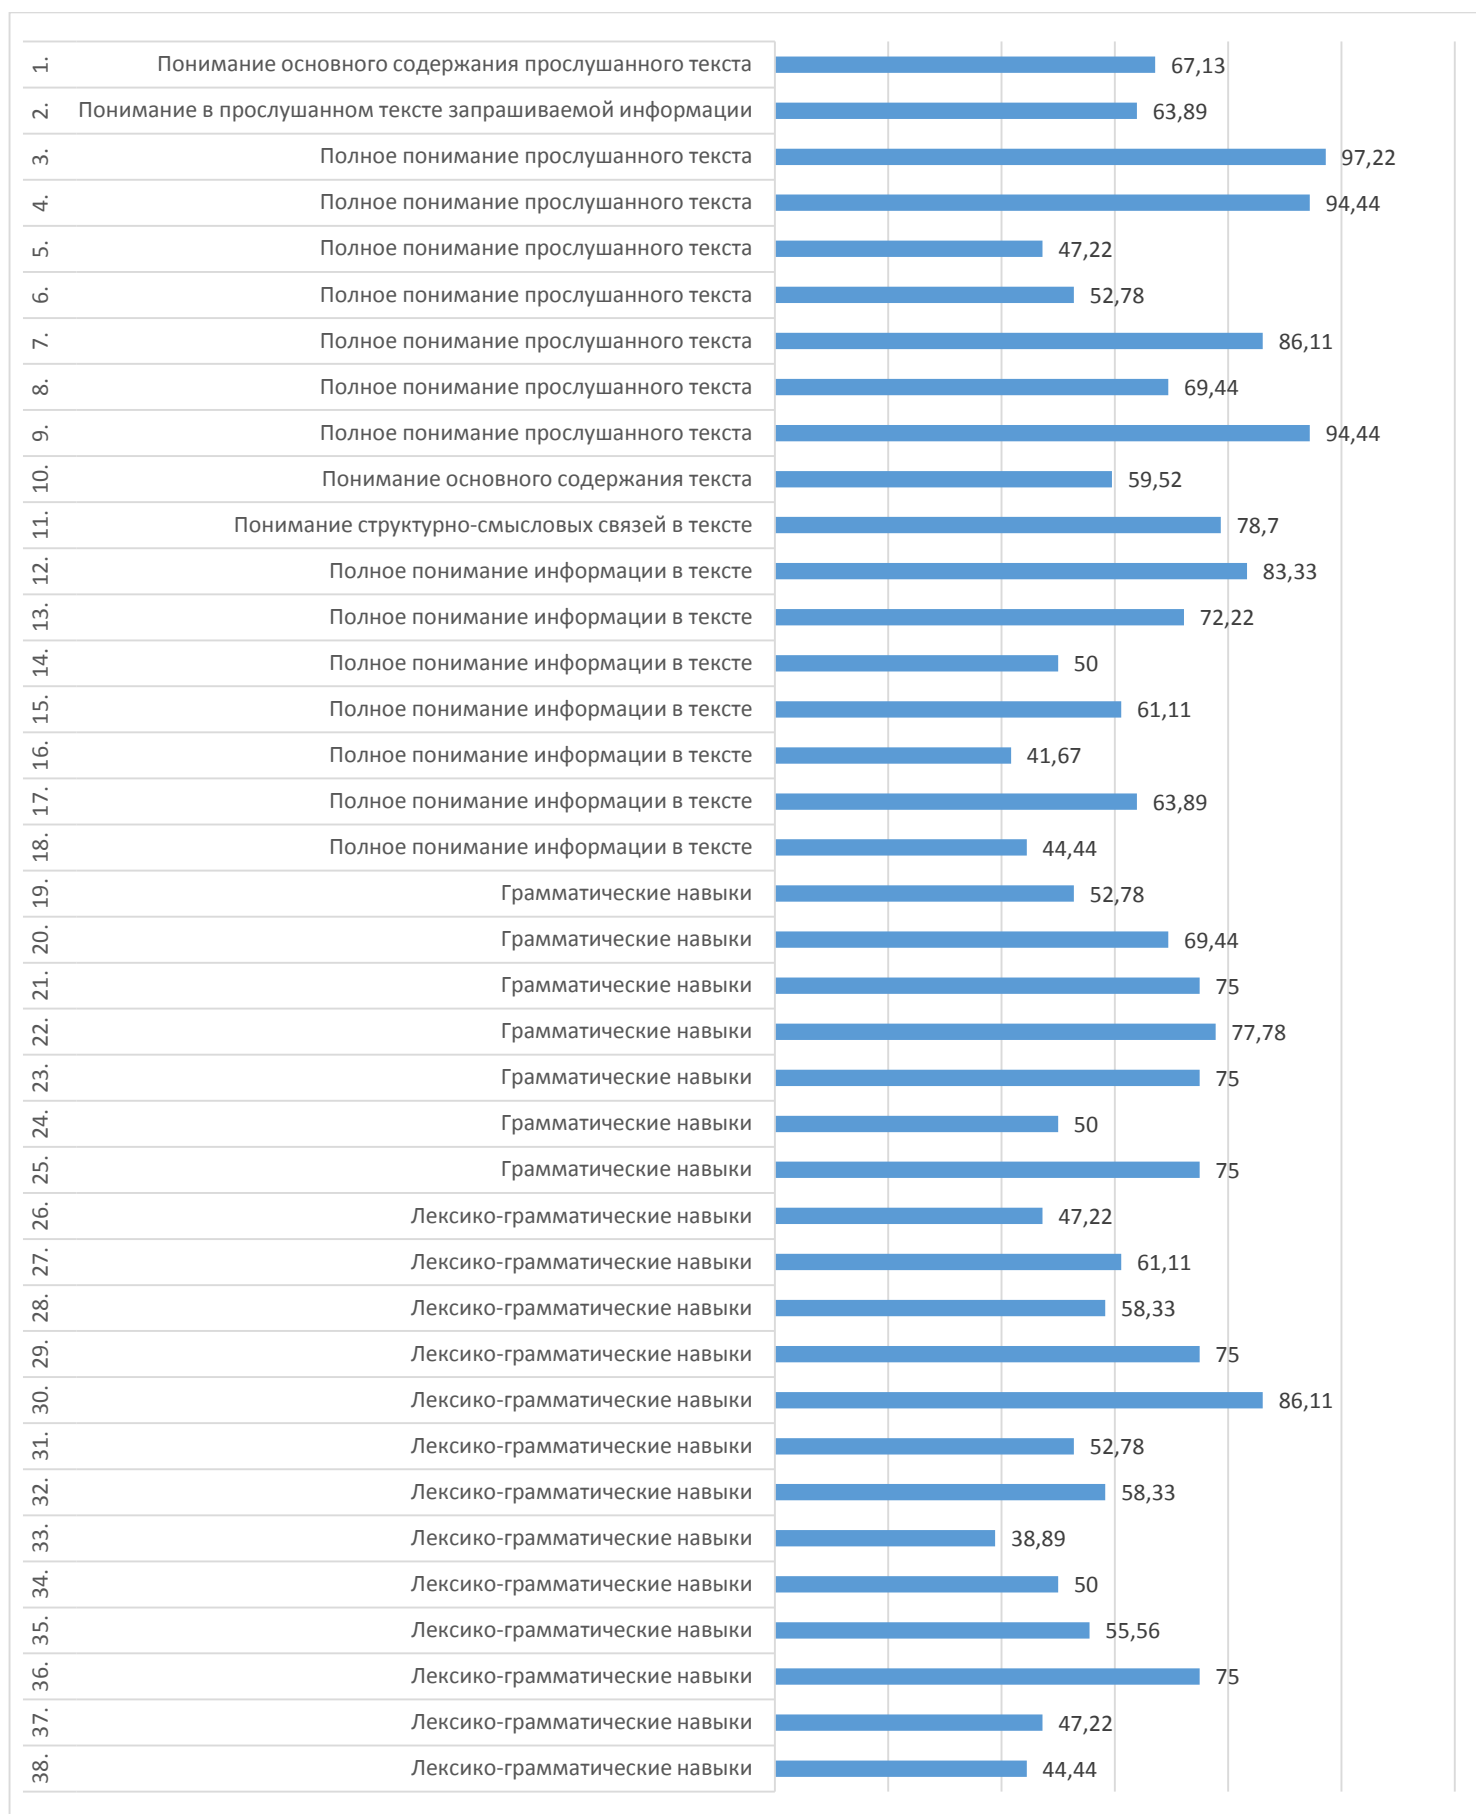

Процент выполнения заданий

Результаты диагностического тестирования по Азнакаевскому району
Английский язык

Наименование ОО	Кол-во участников	Средний процент выполнения
МБОУ "СОШ № 1 г. Азнакаево" Азнакаевский муниципальный район РТ	11	53,94
МБОУ "СОШ № 3 г. Азнакаево"	21	41,03
МБОУ "Лицей № 4 г. Азнакаево"	20	48
МБОУ "СОШ № 5 г. Азнакаево"	21	50,08
МБОУ "СОШ № 7 г. Азнакаево"	21	42,78
МБОУ "СОШ № 1 пгт Актюбинский" Азнакаевского района РТ	10	43,5
МБОУ "СОШ с.Мальбагуш" Азнакаевского района РТ	4	52,09
МБОУ СОШ с. Урманяево Азнакаевского района РТ	2	48,33
МБОУ "СОШ с. Урсаево" Азнакаевского района РТ	2	45,84
МБОУ "СОШ с. Ч. Абдуллово" Азнакаевского района РТ	3	33,33

Средний процент выполнения