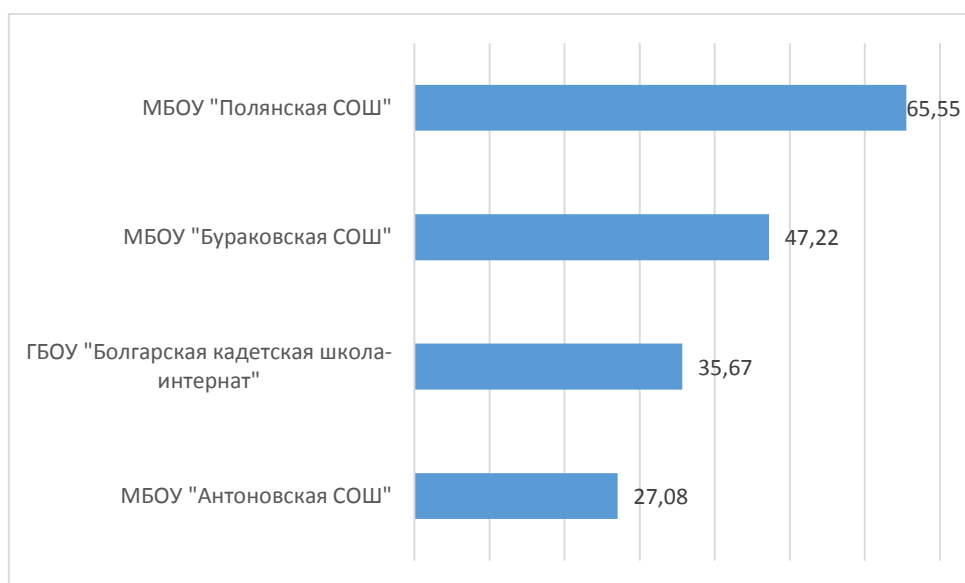

Результаты диагностического тестирования по Спасскому району
Английский язык

Наименование ОО	Кол-во участников	Средний процент выполнения
ГБОУ "Болгарская кадетская школа-интернат"	5	35,67
МБОУ "Антоновская СОШ"	4	27,08
МБОУ "Бураковская СОШ"	3	47,22
МБОУ "Полянская СОШ"	3	65,55

Средний процент выполнения