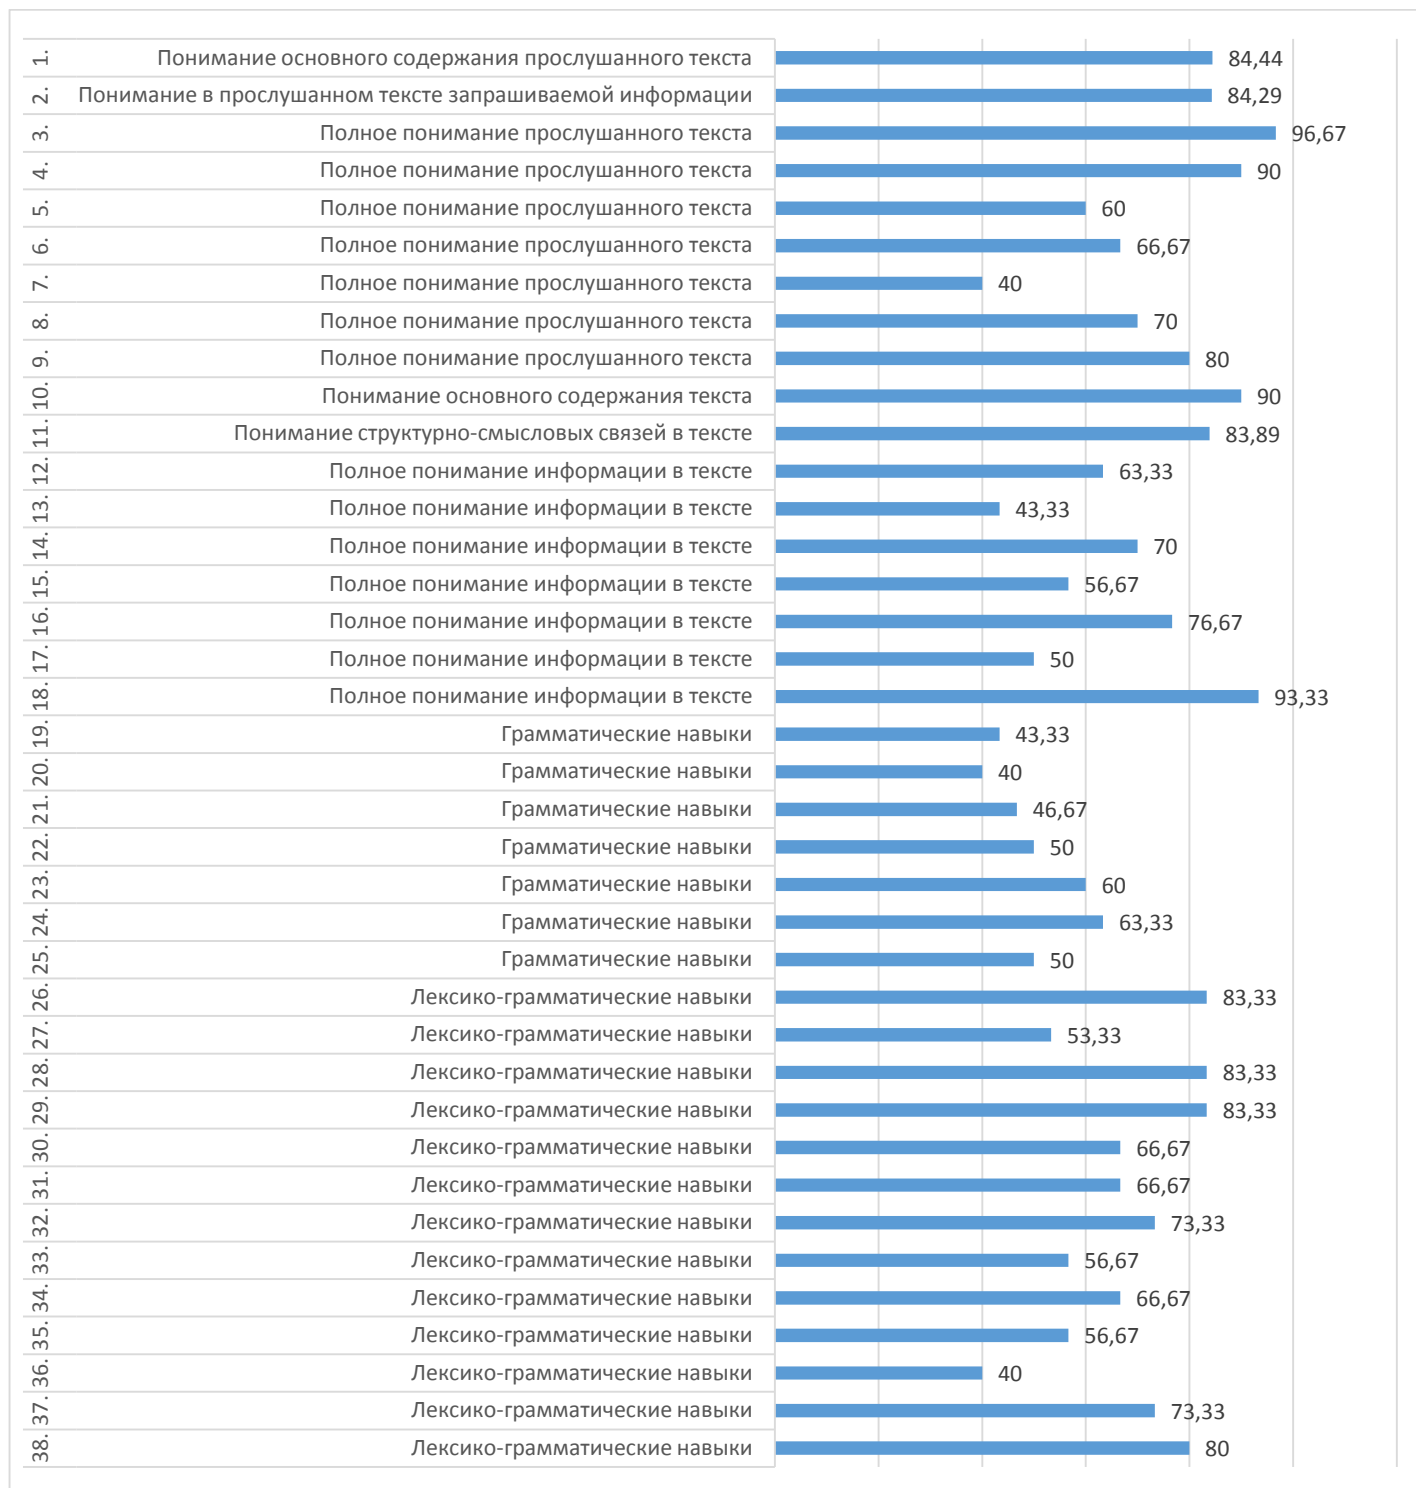

Французский язык

Наименование ОО	Кол-во участников	Средний процент выполнения
МБОУ "Гимназия №9"	30	73,72

Процент выполнения заданий