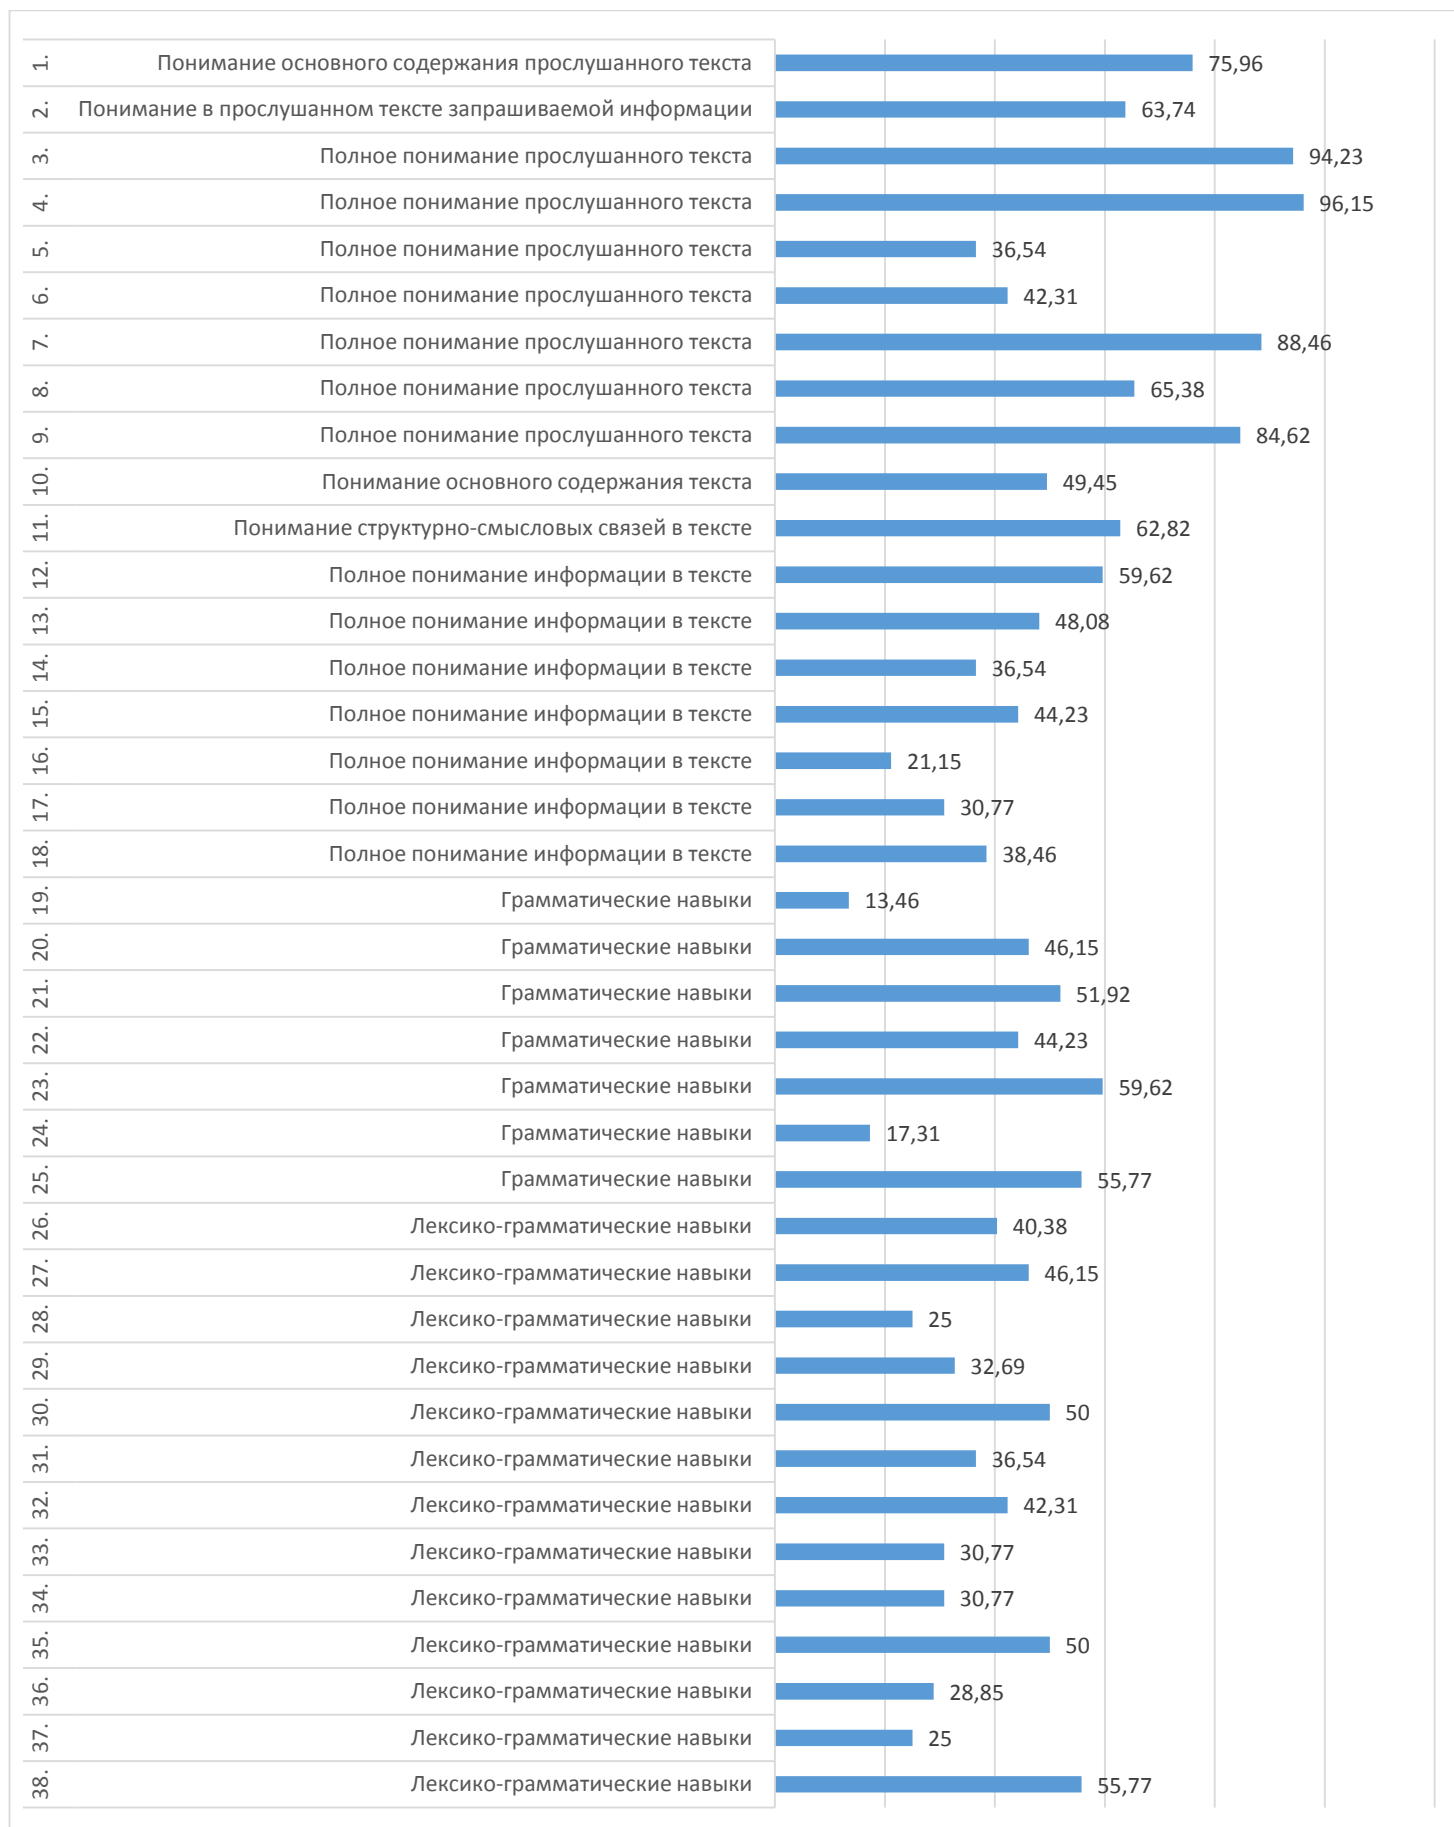

Процент выполнения заданий

Результаты диагностического тестирования по Сабинскому району
Английский язык

Наименование ОО	Кол-во участников	Средний процент выполнения
МБОУ "Гимназия" п.г.т. Б. Сабы	24	57,64
МБОУ "Шеморданский лицей "Рост"	21	42,78
МБОУ "Завод-Нуртинская СОШ им. И.С.Башкирова"	2	34,17
МБОУ "Тимершикская СОШ"	5	67,67
МБОУ "Сатышевская СОШ им. Ш.З.Зиннурова"	8	41,25
ГБОУ "Икшурминская кадетская школа-интернат имени Байкиева К.С."	7	44,52
МБОУ "Изминская СОШ"	10	52,67

Средний процент выполнения