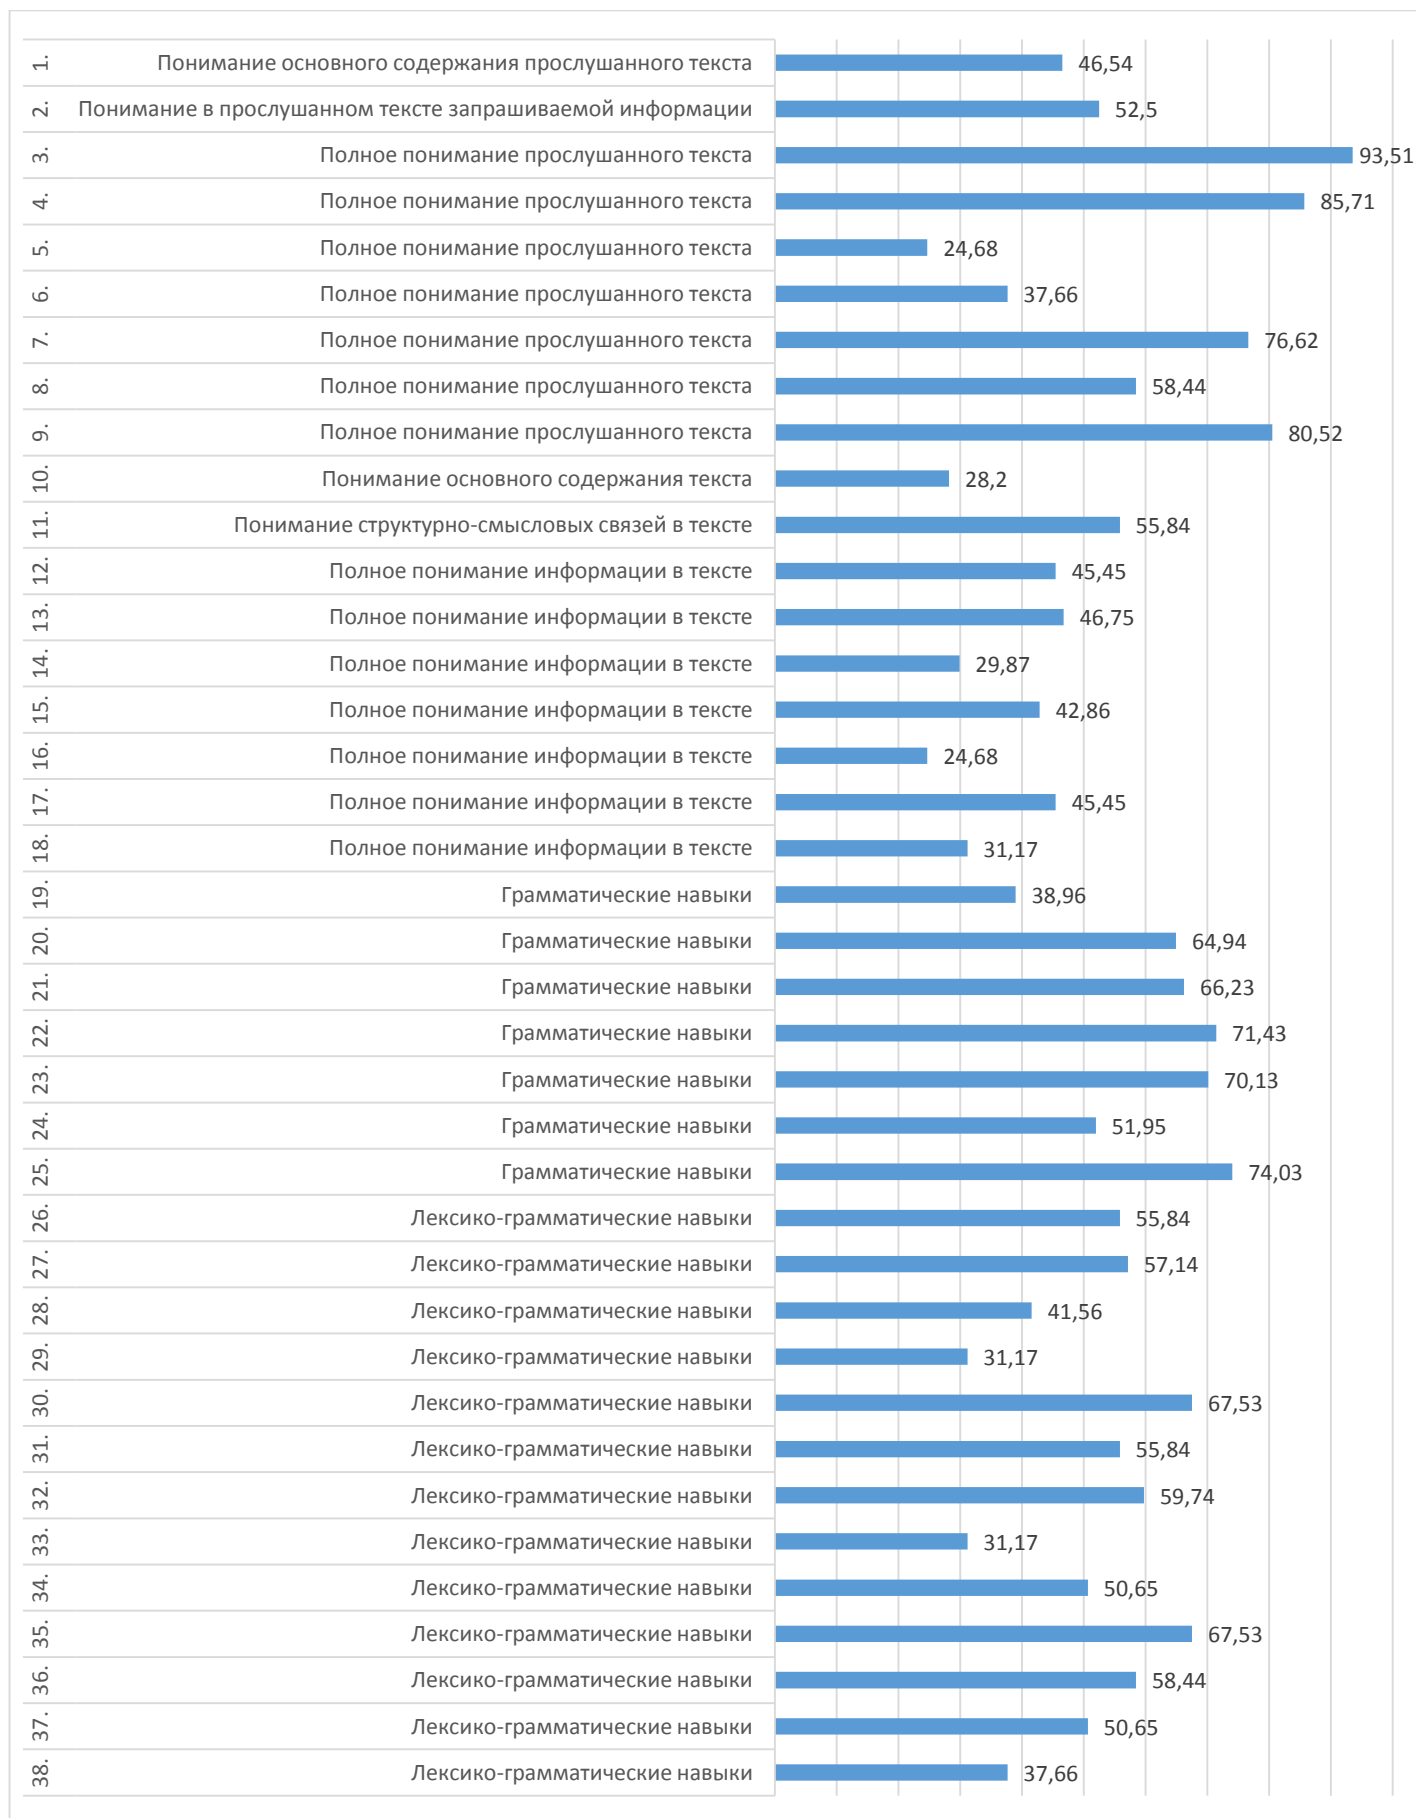

Процент выполнения заданий

Результаты диагностического тестирования по Сармановскому району
Английский язык

Наименование ОО	Кол-во участников	Средний процент выполнения
МБОУ "Джалильская СОШ №1"	16	36,77
МБОУ "Петровскозаводская СОШ"	4	40,83
МБОУ "Большенуркеевская СОШ"	2	45
МБОУ "Сармановская СОШ"	11	49,85
МБОУ "Старокаширская СОШ им. Зинната Хасанова"	2	35

Средний процент выполнения