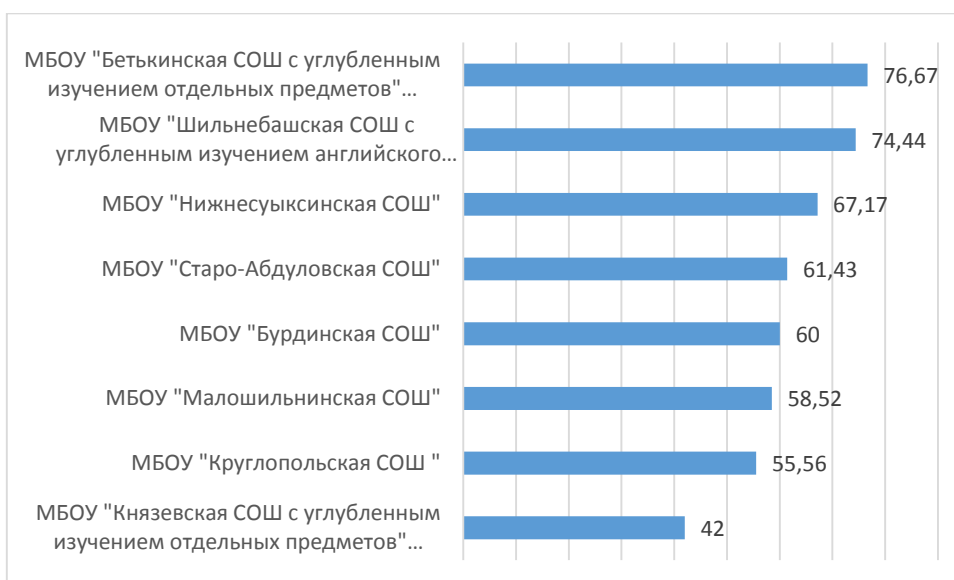

Результаты диагностического тестирования по Тукаевскому району
Английский язык

Наименование ОО	Кол-во участников	Средний процент выполнения
МБОУ "Шильнебашская СОШ с углубленным изучением английского языка"	3	74,44
МБОУ "Малошильнинская СОШ"	9	58,52
МБОУ "Бетькинская СОШ с углубленным изучением отдельных предметов" Тукаевского района РТ	8	76,67
МБОУ "Князевская СОШ с углубленным изучением отдельных предметов" Тукаевского муниципального района РТ	5	42
МБОУ "Круглопольская СОШ "	3	55,56
МБОУ "Старо-Абдуловская СОШ"	7	61,43
МБОУ "Нижнесуыксинская СОШ"	10	67,17
МБОУ "Бурдинская СОШ"	2	60

Средний процент выполнения