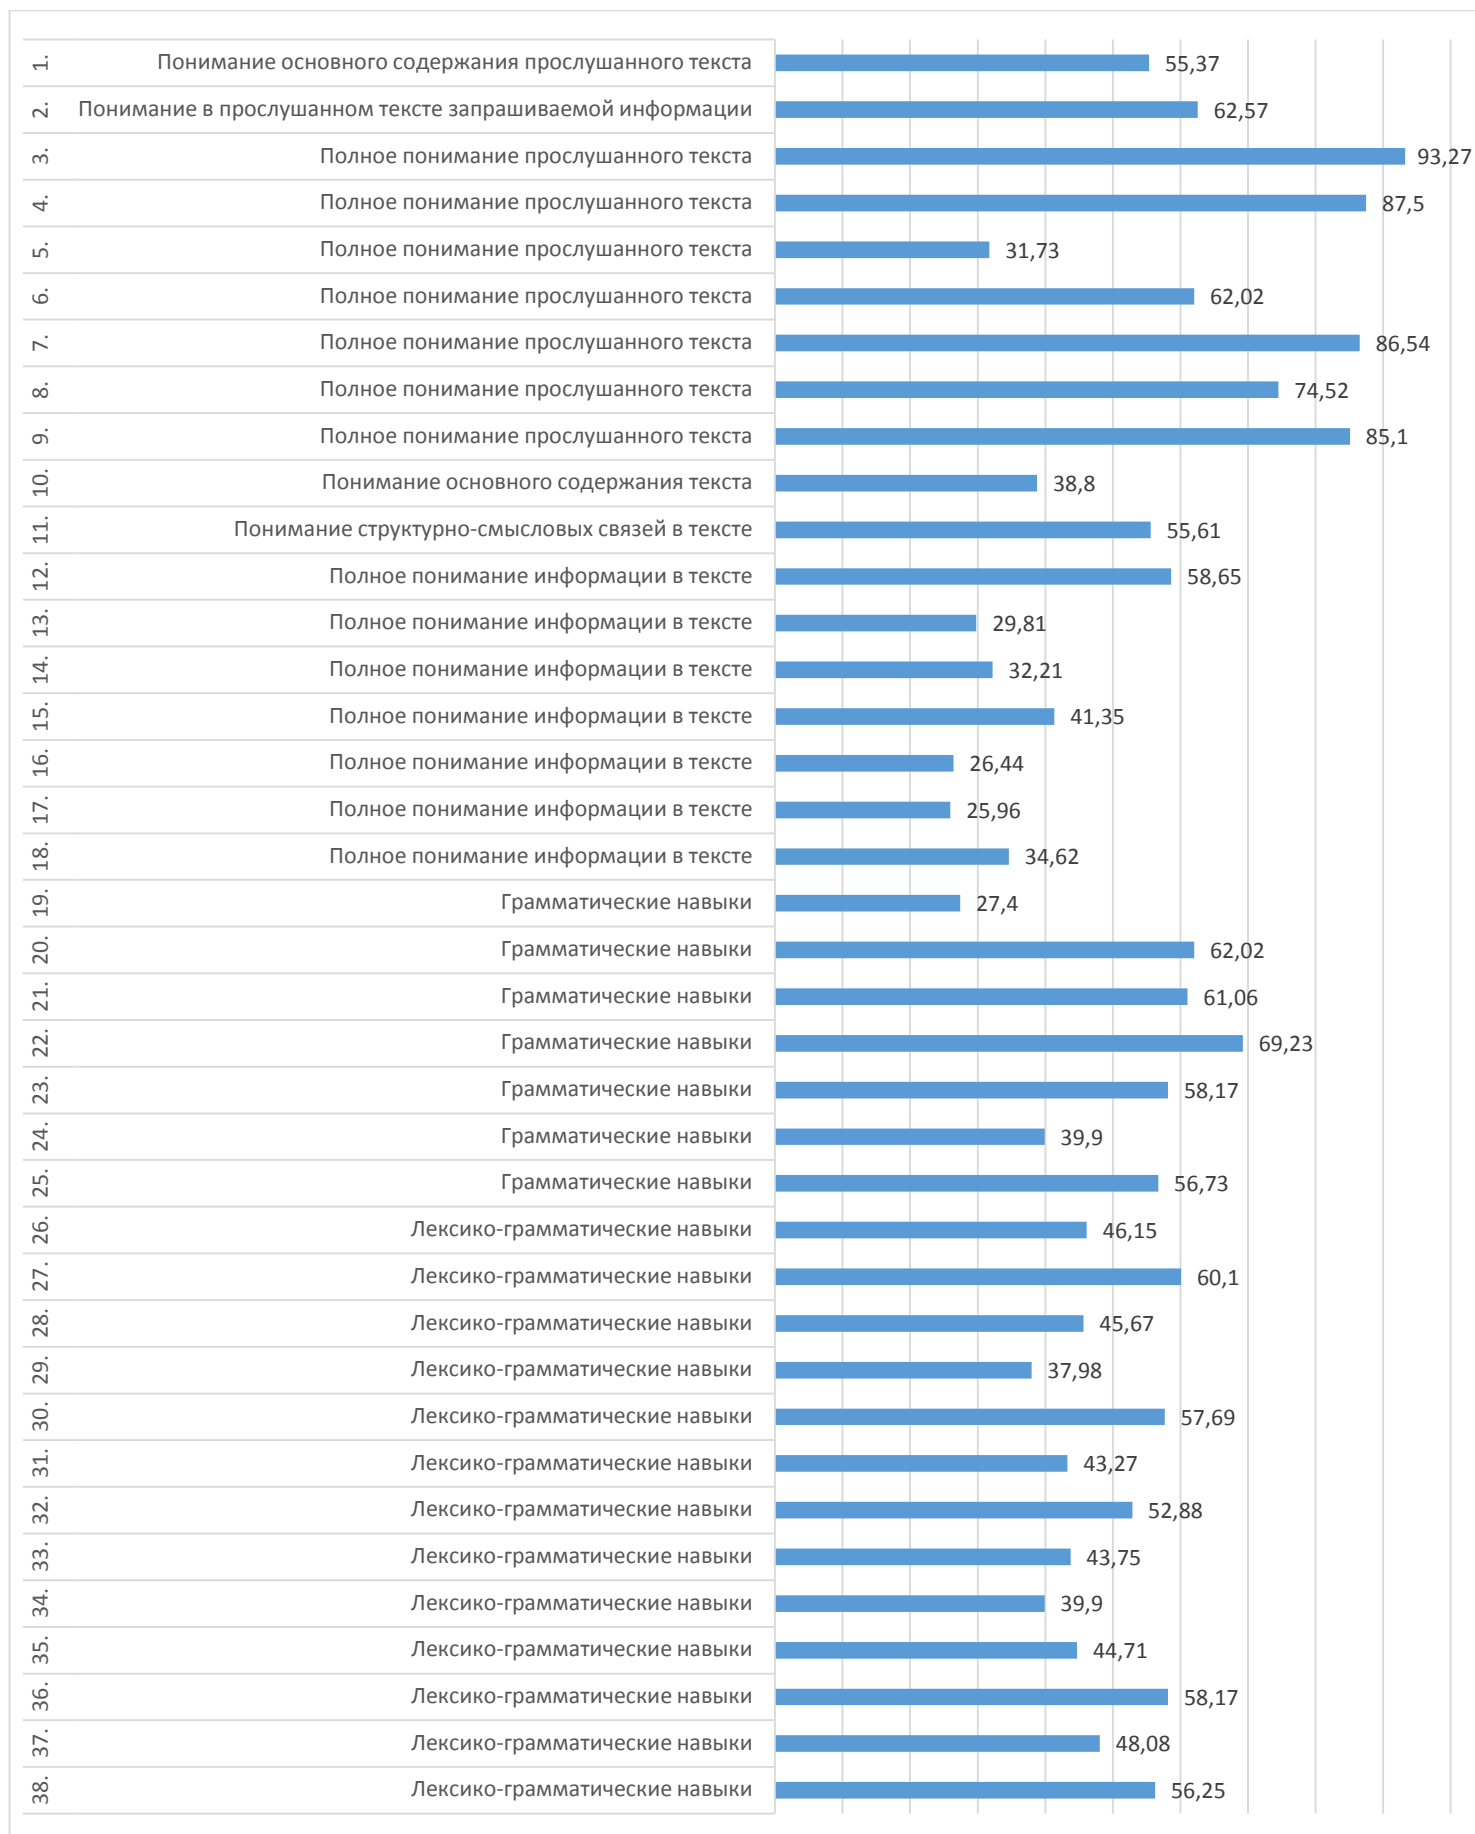

Процент выполнения заданий