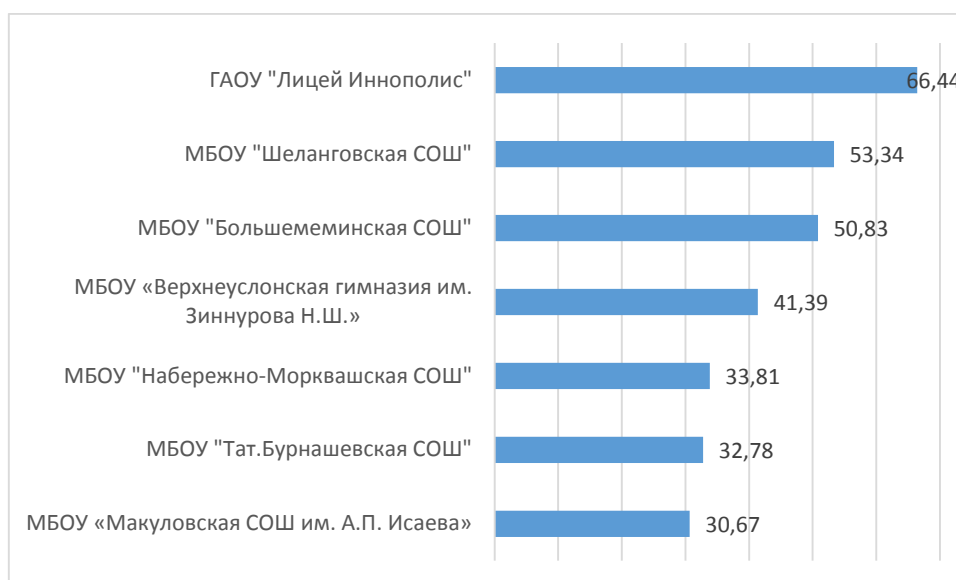

Результаты диагностического тестирования по Верхнеуслонскому району
Английский язык

Наименование ОО	Кол-во участников	Средний процент выполнения
ГАОУ "Лицей Иннополис"	29	66,44
МБОУ «Верхнеуслонская гимназия им. Зиннурова Н.Ш.»	6	41,39
МБОУ "Набережно-Морквашская СОШ"	7	33,81
МБОУ "Шеланговская СОШ"	2	53,34
МБОУ "Тат.Бурнашевская СОШ"	3	32,78
МБОУ «Макуловская СОШ им. А.П. Исаева»	5	30,67
МБОУ "Большемеминская СОШ"	2	50,83

Средний процент выполнения