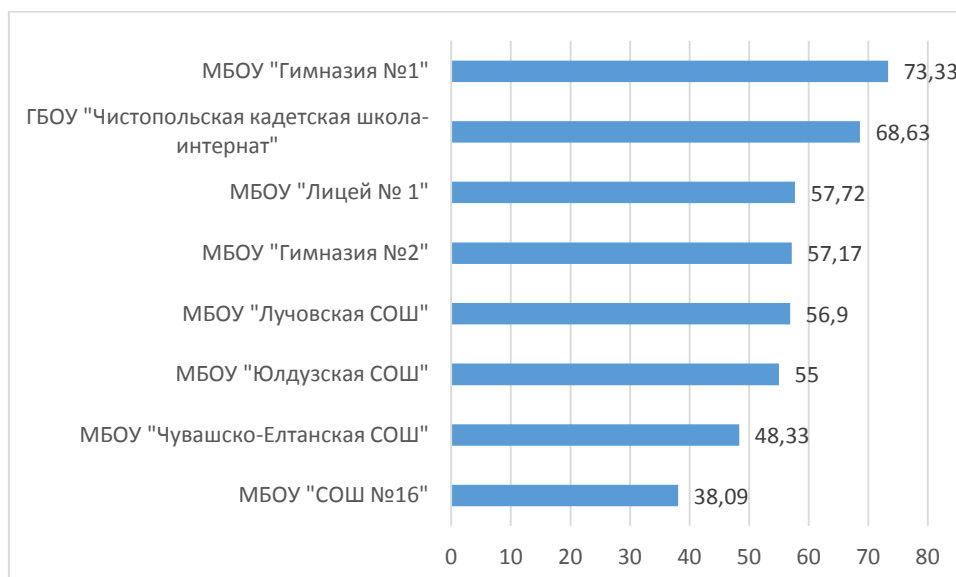

Результаты диагностического тестирования по Чистопольскому району
Английский язык

Наименование ОО	Кол-во участников	Средний процент выполнения
МБОУ "Лицей № 1"	38	57,72
МБОУ "Гимназия №1"	29	73,33
МБОУ "СОШ №16"	14	38,09
ГБОУ "Чистопольская кадетская школа-интернат"	17	68,63
МБОУ "Лучовская СОШ"	7	56,9
МБОУ "Чувашско-Елтанская СОШ"	2	48,33
МБОУ "Юлдузская СОШ"	4	55
МБОУ "Гимназия №2"	10	57,17

Средний процент выполнения