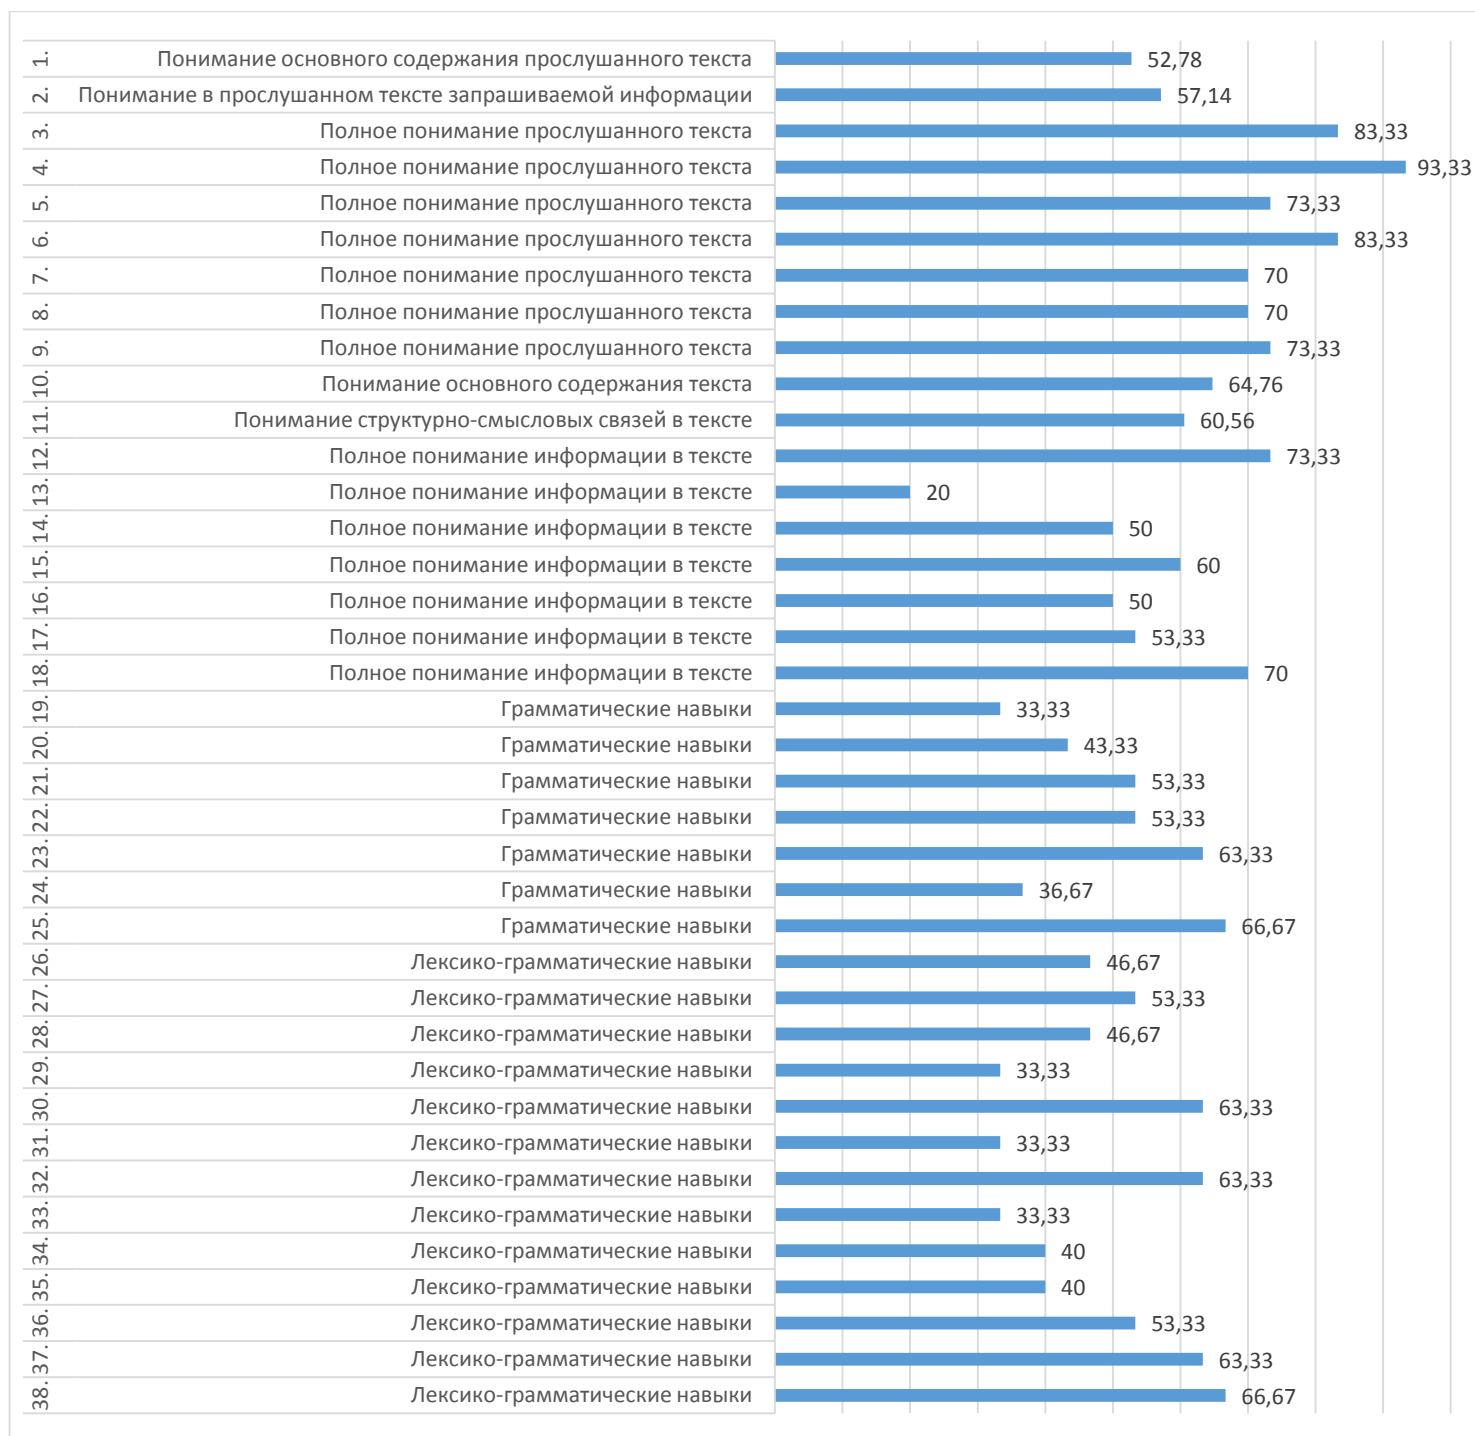

Процент выполнения заданий

Результаты диагностического тестирования по Тукаевскому району
Английский язык

Наименование ОО	Кол-во участников	Средний процент выполнения
МБОУ "Шильнебашская СОШ с углубленным изучением английского языка"	3	74,44
МБОУ "Малошильнинская СОШ"	9	58,52
МБОУ "Бетькинская СОШ с углубленным изучением отдельных предметов" Тукаевского района РТ	8	76,67
МБОУ "Князевская СОШ с углубленным изучением отдельных предметов" Тукаевского муниципального района РТ	5	42
МБОУ "Круглопольская СОШ "	3	55,56
МБОУ "Старо-Абдуловская СОШ"	7	61,43
МБОУ "Нижнесуыксинская СОШ"	10	67,17
МБОУ "Бурдинская СОШ"	2	60

Средний процент выполнения