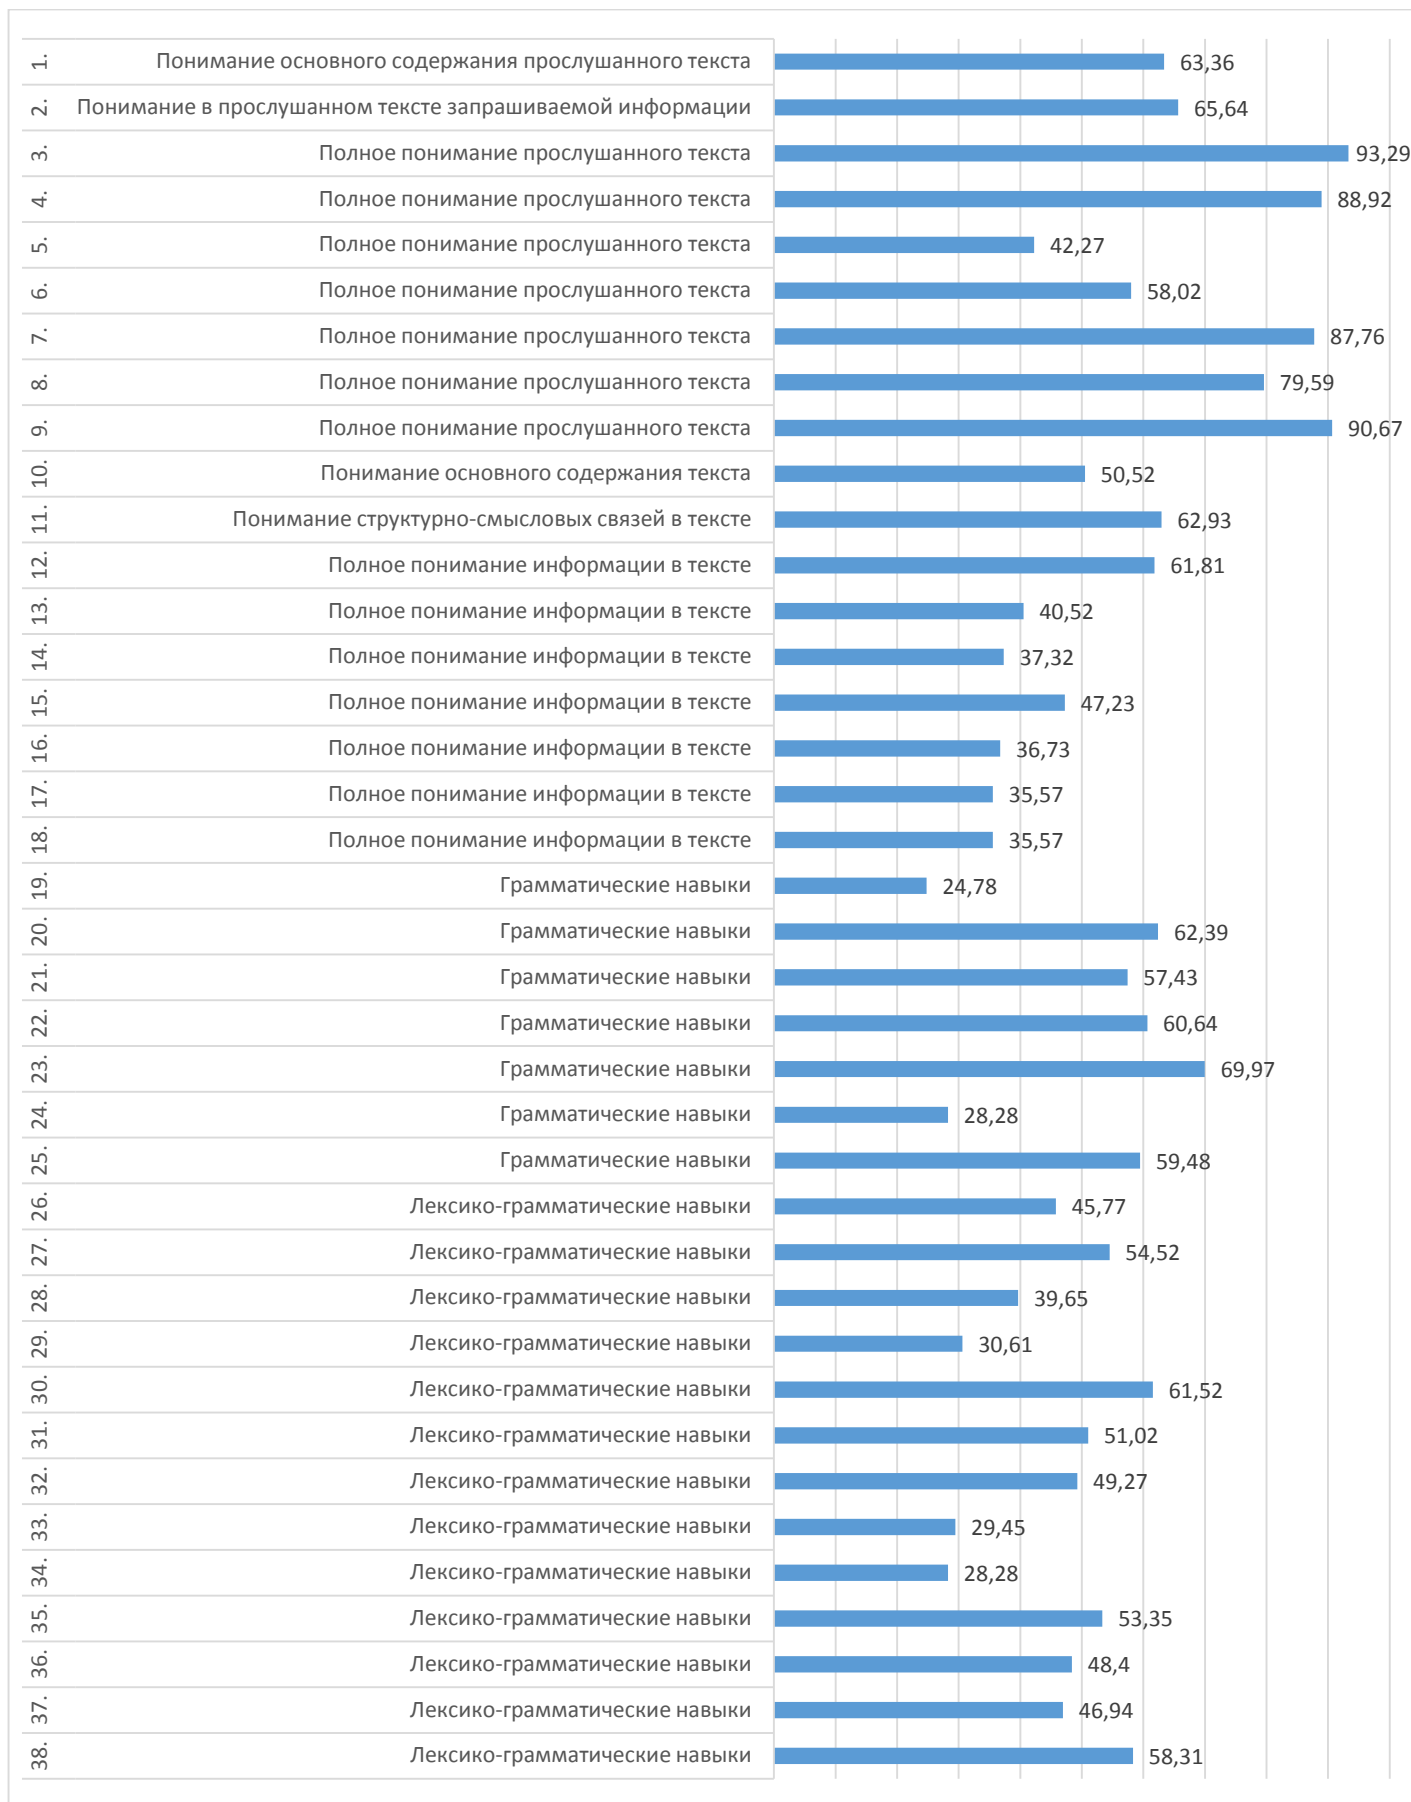

Процент выполнения заданий