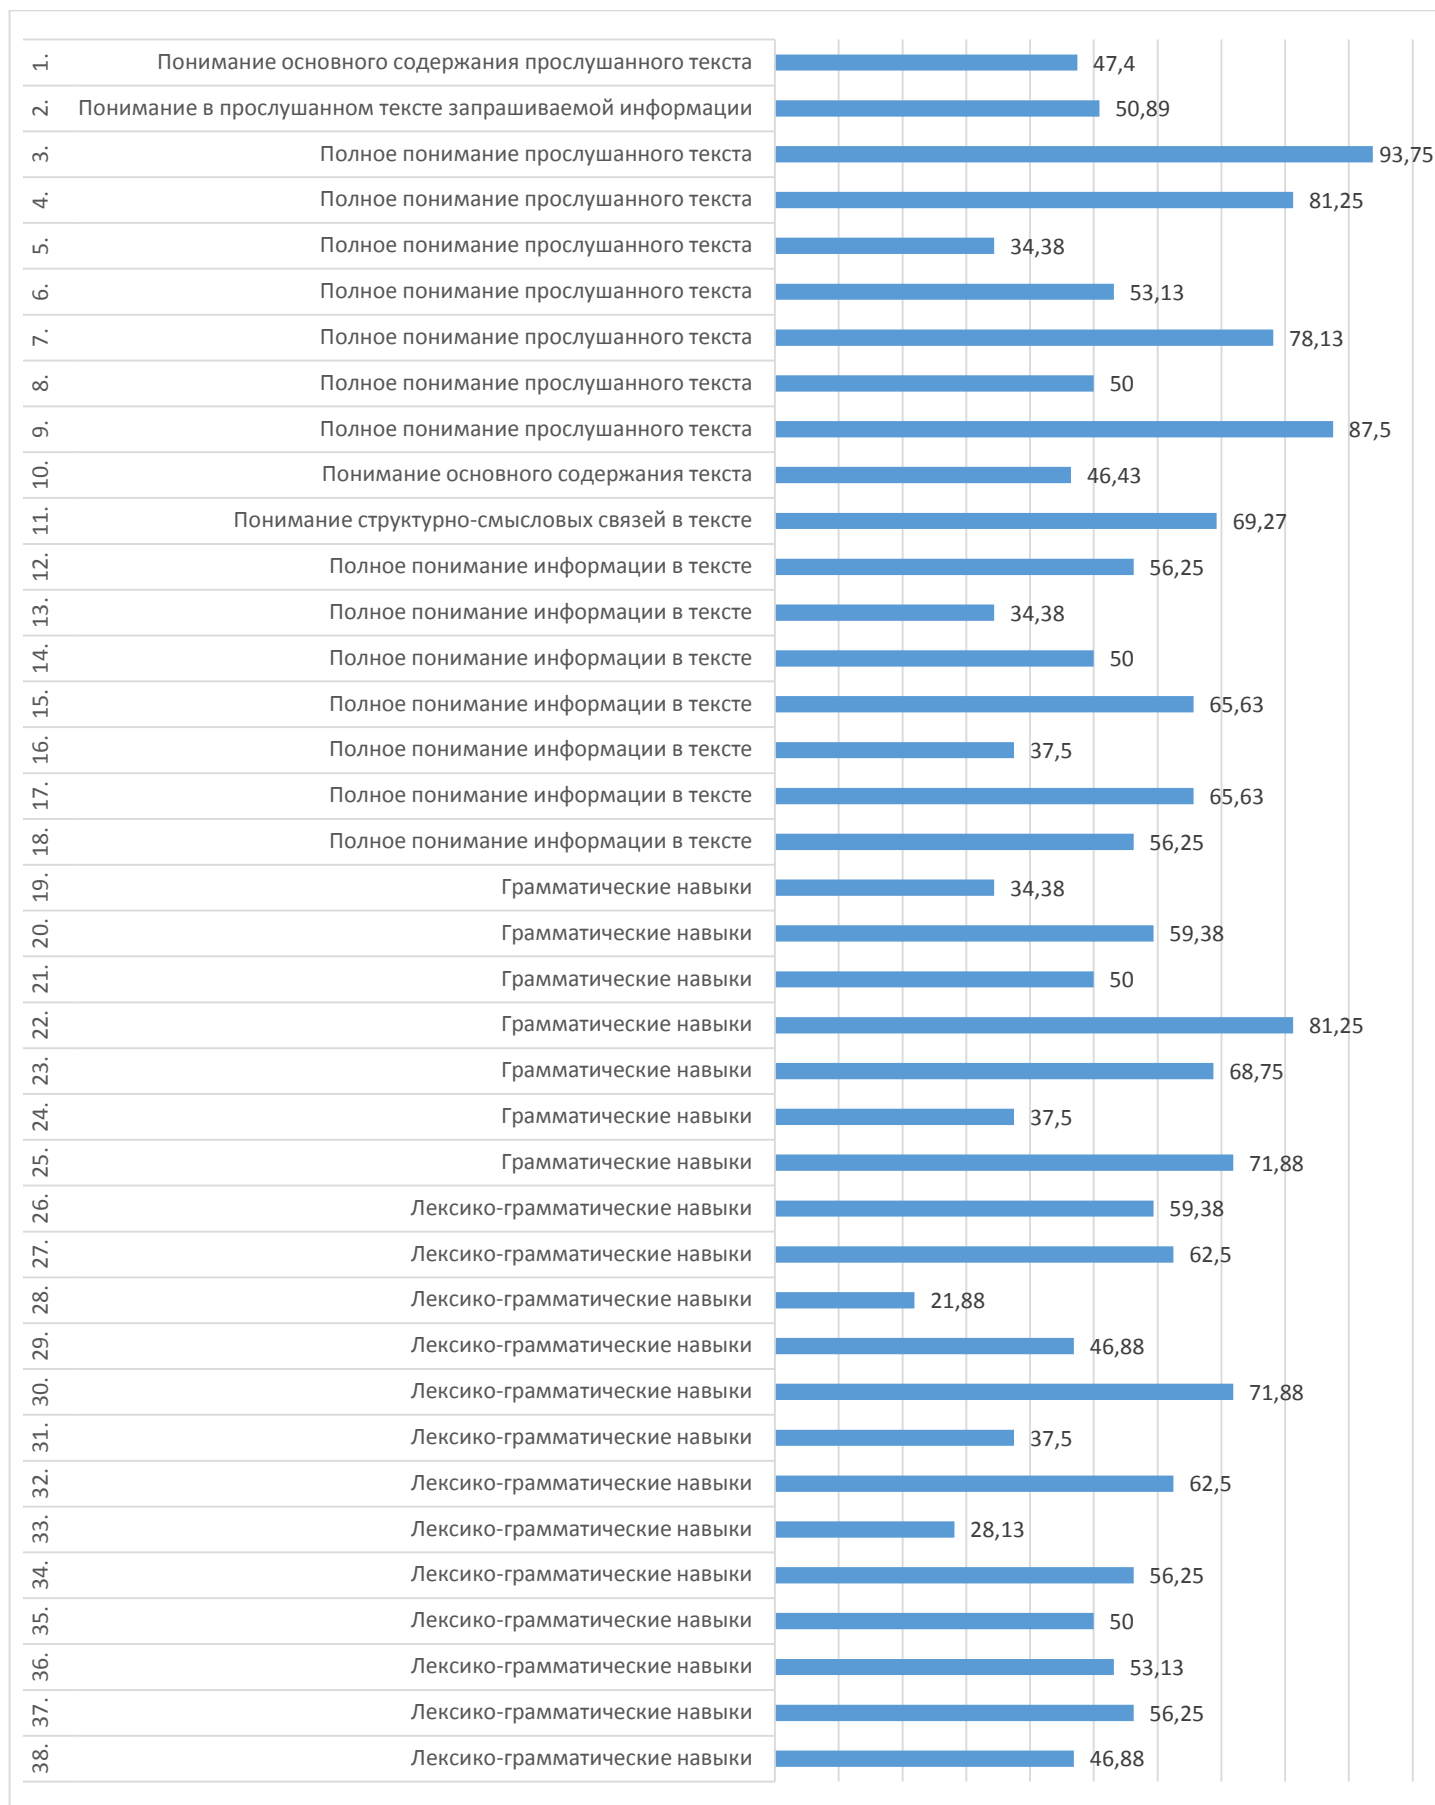

Процент выполнения заданий

Результаты диагностического тестирования по Балтасинскому району
Английский язык

Наименование ОО	Кол-во участников	Средний процент выполнения
МБОУ "Балтасинская СОШ"	26	39,04
МБОУ "Средне-Кушкетская СОШ имени О.Н. Исаева"	4	42,92
МБОУ "Мало-Лызинская СОШ"	6	50,83
МБОУ Бурбашская СОШ	10	61,5
МБОУ "Смаильская СОШ"	7	38,33
МБОУ "Тюнтерская СОШ"	4	56,25
МБОУ "Янгуловская СОШ имени Г.Г. Гарифуллина"	6	75,83

Средний процент выполнения