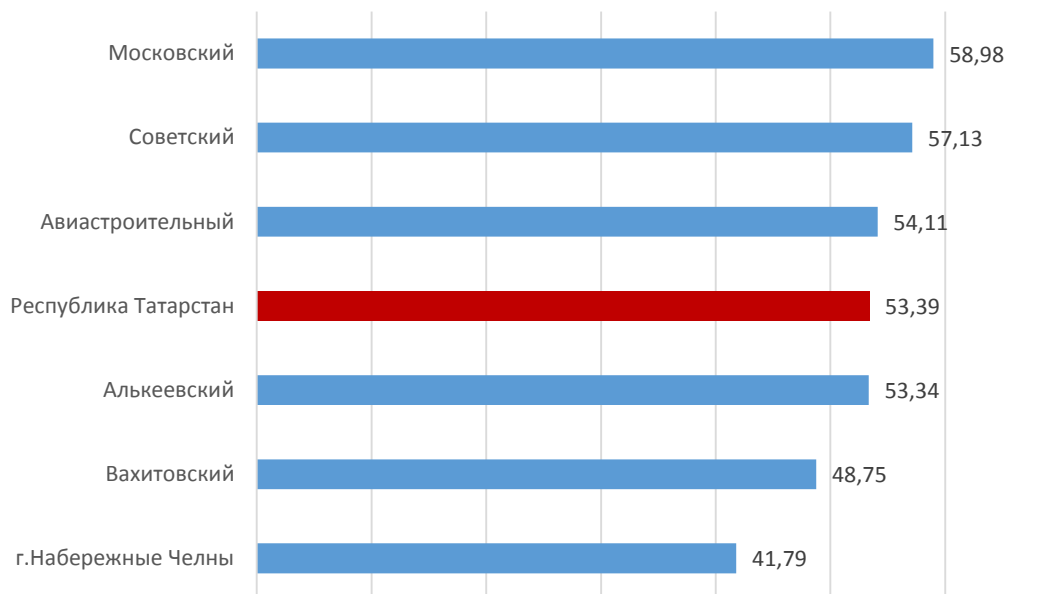

Немецкий язык