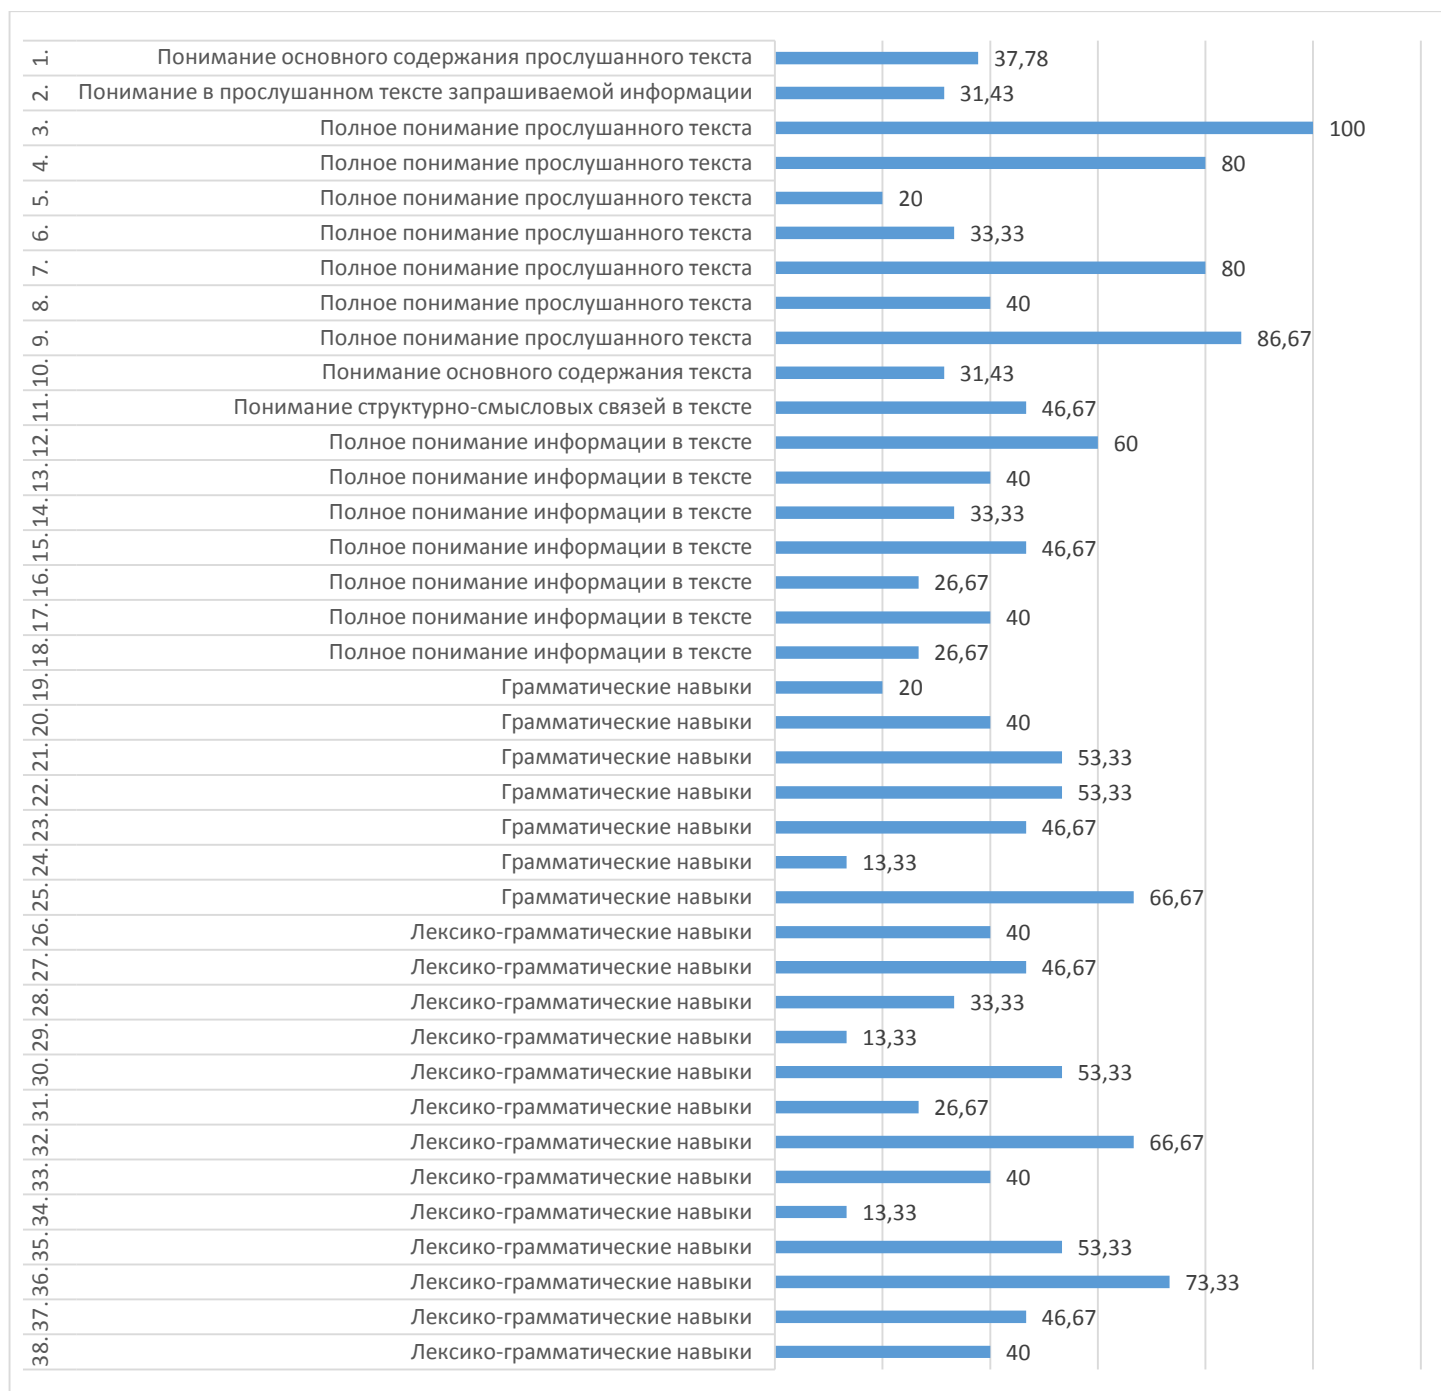

Процент выполнения по заданиям

Результаты диагностического тестирования по Тетюшскому району
Английский язык

Наименование ОО	Кол-во участников	Средний процент выполнения
ГБОУ "Тетюшская кадетская школа-интернат им.Хапаева В.А."	10	60
МБОУ "Алабердинская СОШ"	5	53
МБОУ "Бакрчинская СОШ"	7	38,57
МБОУ "Большетарханская СОШ"	6	71,67
МБОУ "Тетюшская татарская СОШ"	2	78,33

Средний процент выполнения