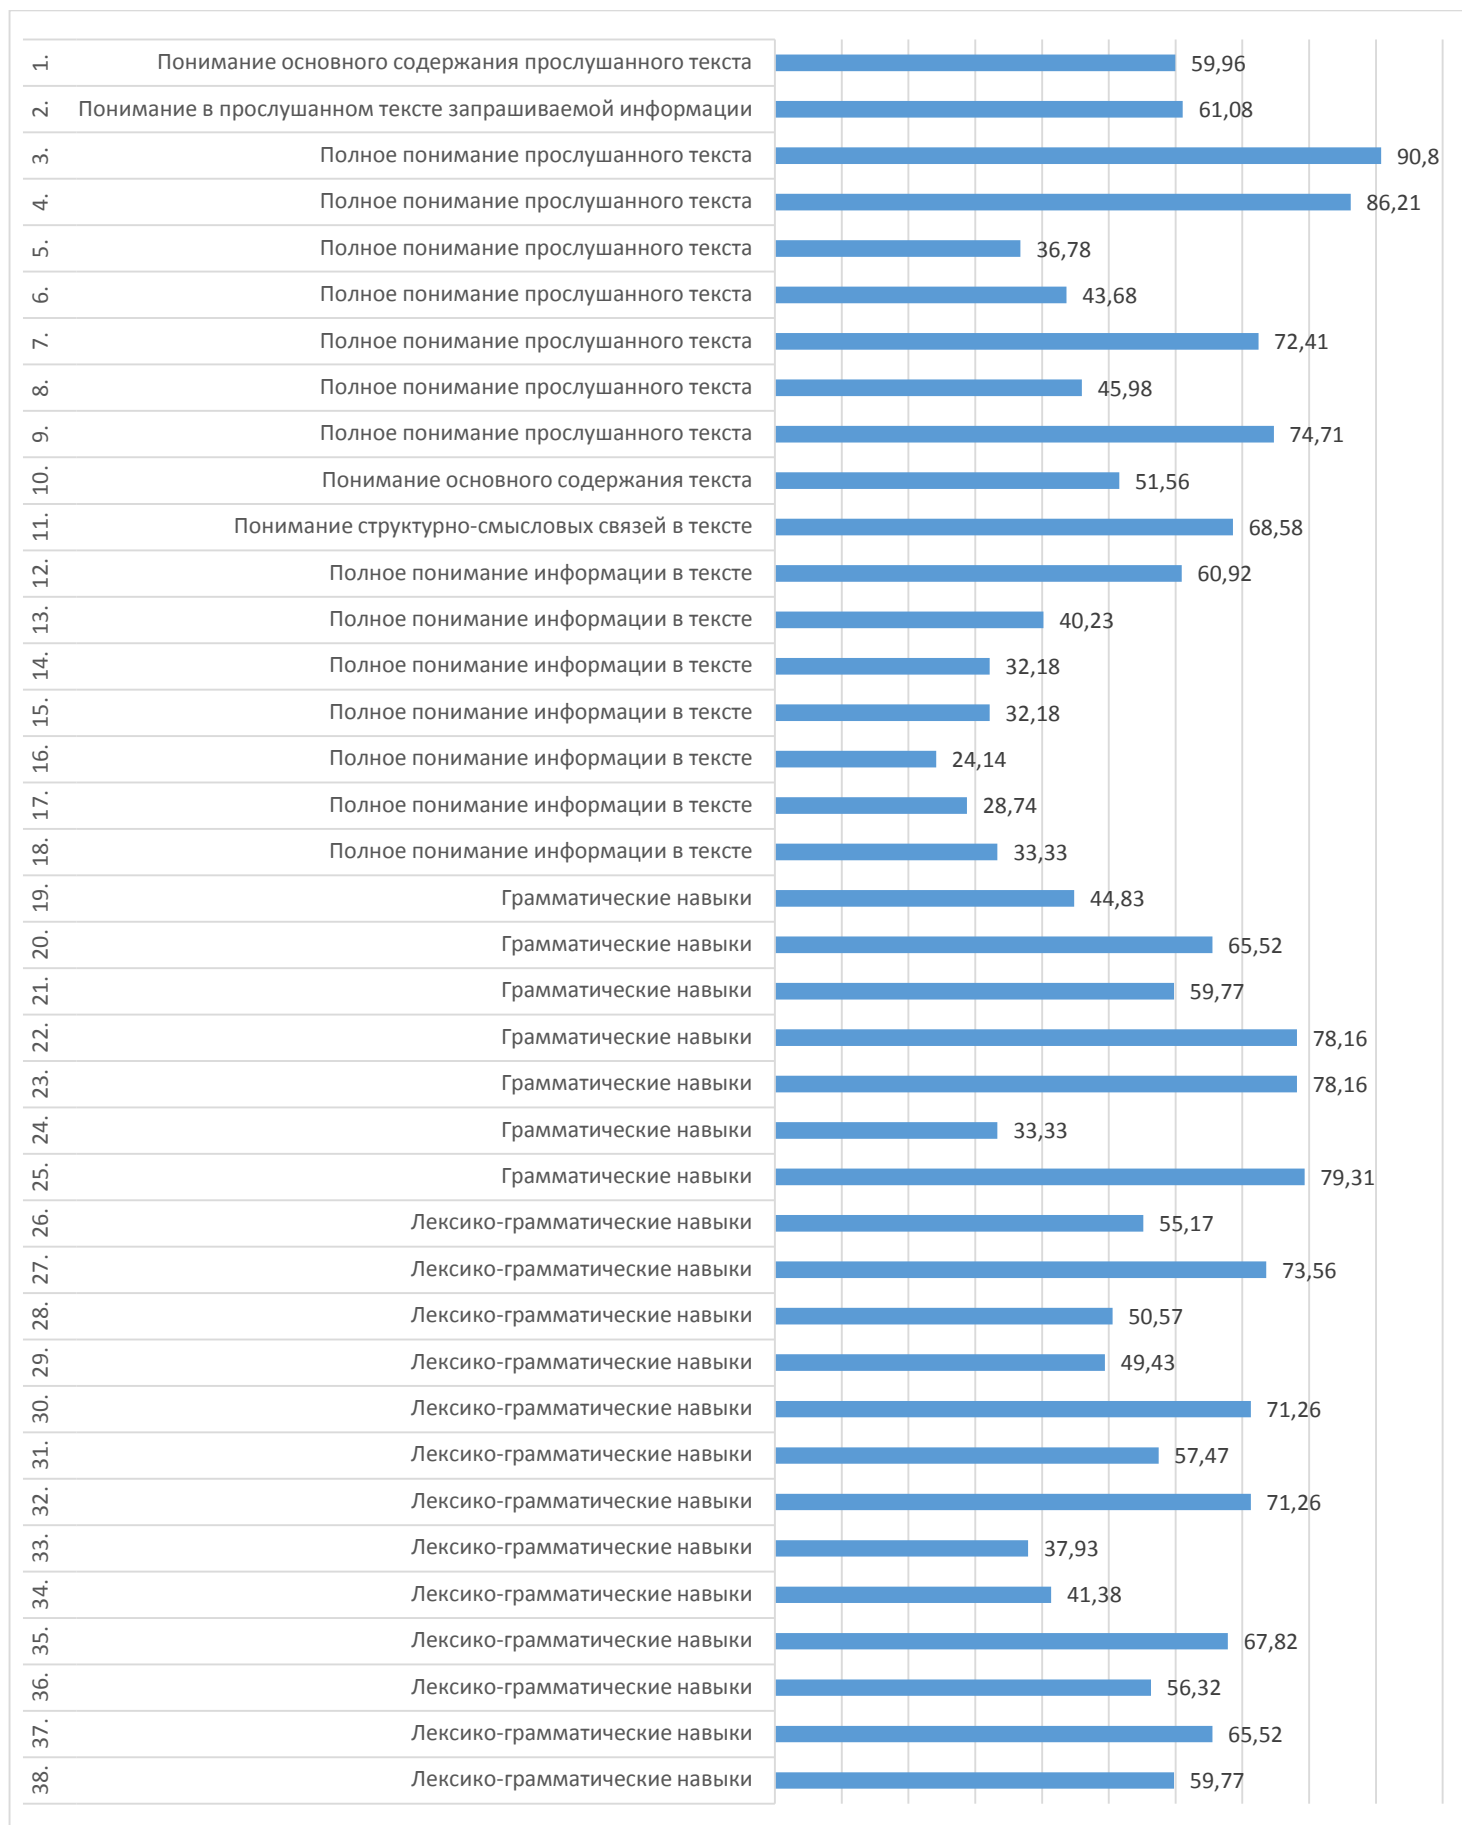

Процент выполнения заданий

Результаты диагностического тестирования по Лаишевскому району
Английский язык

Наименование ОО	Кол-во участников	Средний процент выполнения
МБОУ "ЛСОШ №2 им. Героя Советского Союза Б.К.Кузнецова"	8	82,08
МБОУ "Габишевская СОШ им.М.А.Гареева"	21	31,11
МБОУ "Нармонская СОШ"	5	55,33
МБОУ Рождественская СОШ	3	46,11
МБОУ "Сокуровская СОШ им. Г. Р. Державина"	10	45,83
МБОУ Среднедевятковская СОШ	1	75
МБОУ "Атабаевская СОШ имени Героя РФ Ахметшина М.Р."	2	66,67
МБОУ Пелевская СОШ	2	77,5

Средний процент выполнения