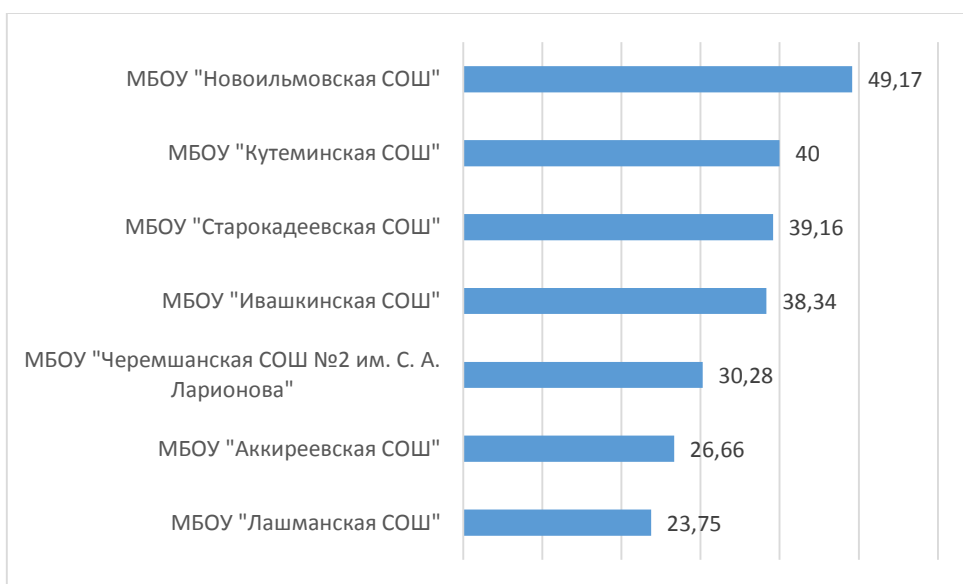

Результаты диагностического тестирования по Черемшанскому району
Английский язык

Наименование ОО	Кол-во участников	Средний процент выполнения
МБОУ "Черемшанская СОШ №2 им. С. А. Ларионова"	6	30,28
МБОУ "Аккиреевская СОШ"	2	26,66
МБОУ "Ивашкинская СОШ"	2	38,34
МБОУ "Новоильмовская СОШ"	2	49,17
МБОУ "Кутеминская СОШ"	1	40
МБОУ "Старокадеевская СОШ"	4	39,16
МБОУ "Лашманская СОШ"	8	23,75

Средний процент выполнения