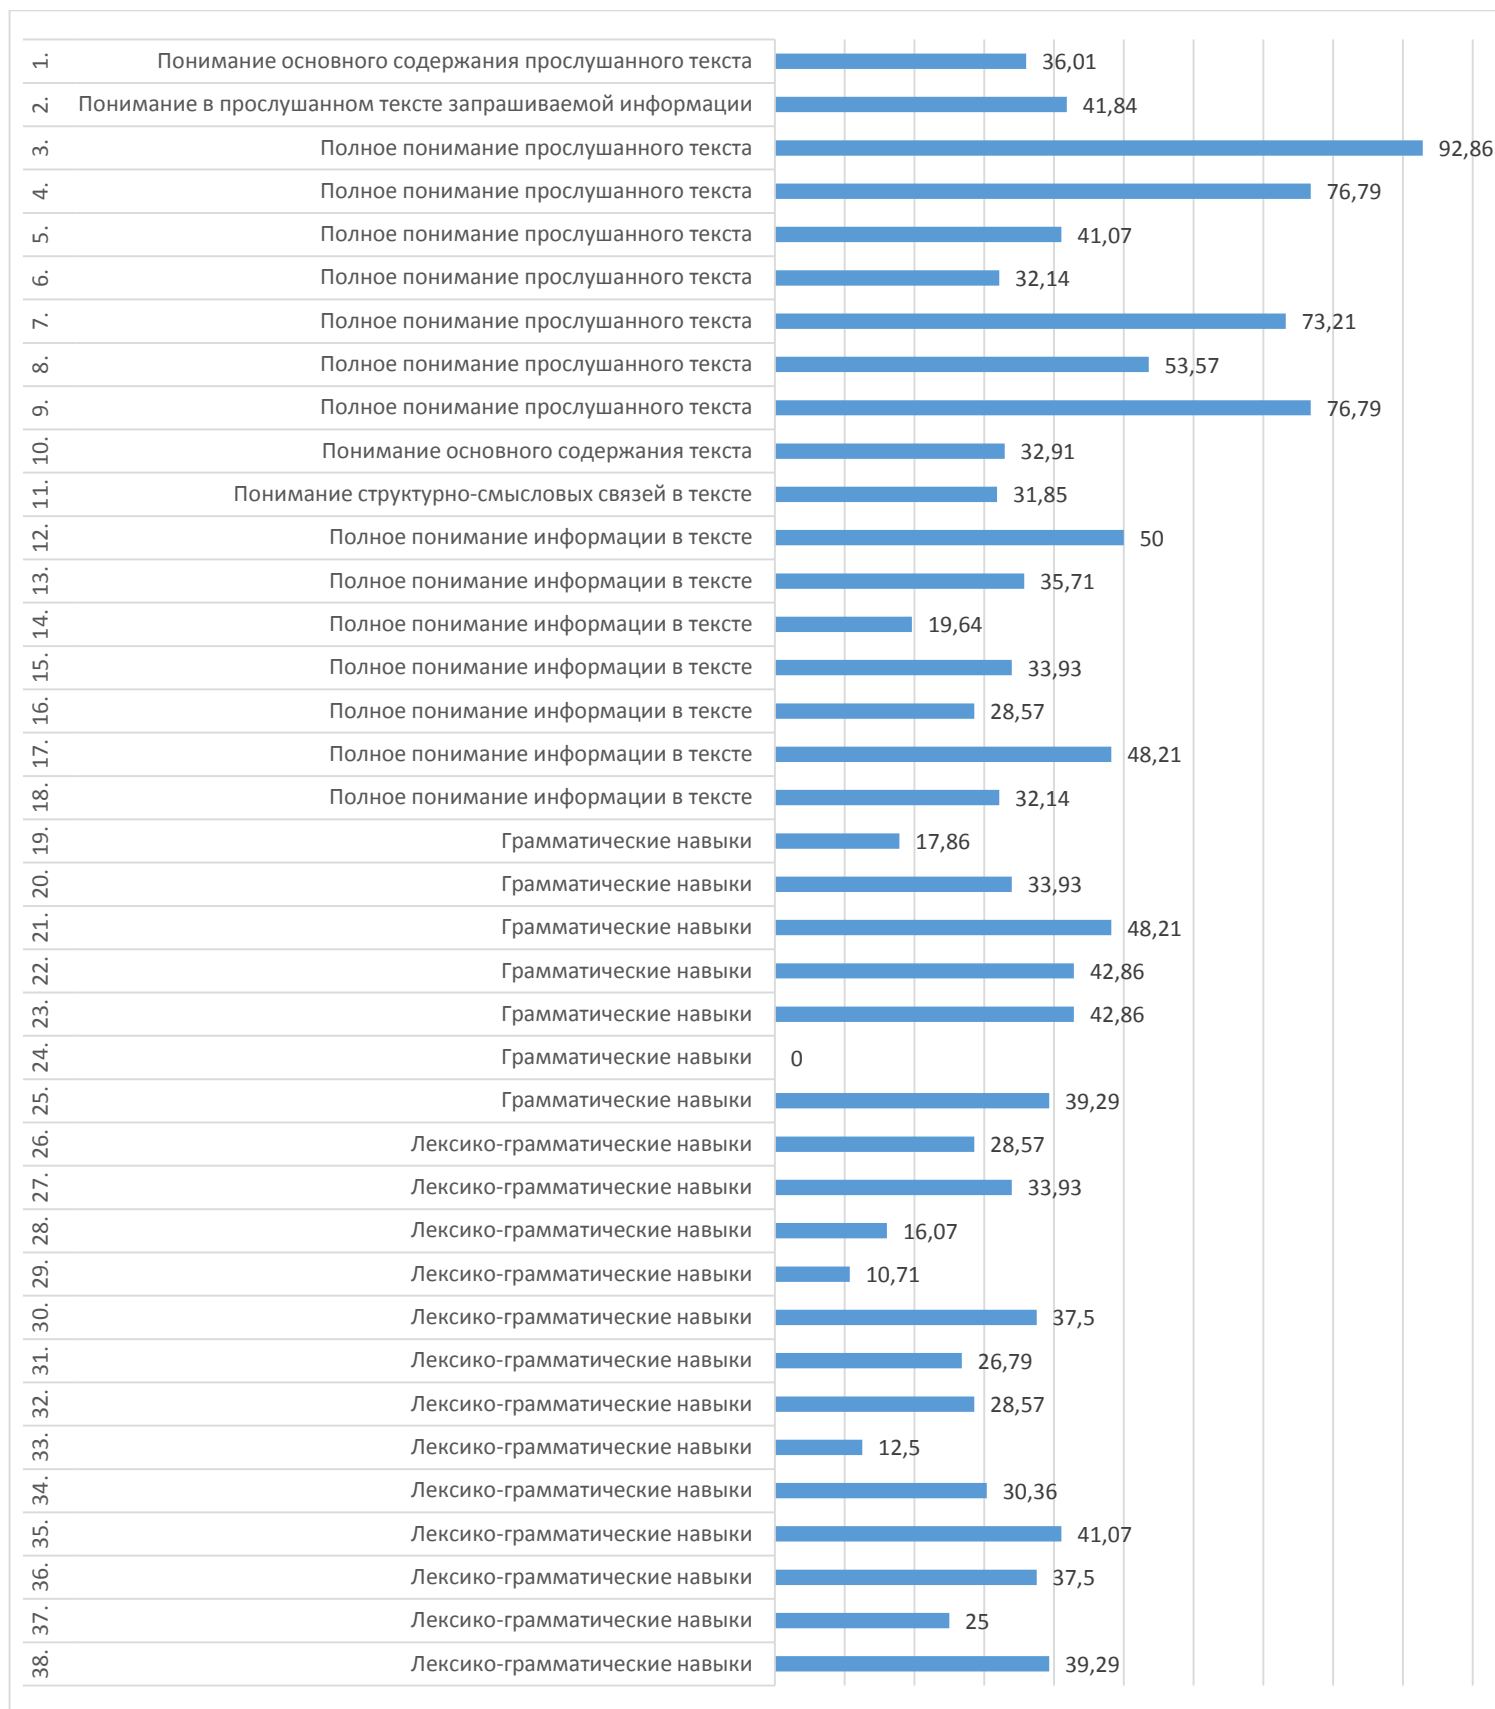

Процент выполнения заданий

Результаты диагностического тестирования по Мензелинскому району
Английский язык

Наименование ОО	Кол-во участников	Средний процент выполнения
МБОУ "СОШ № 1" г. Мензелинска	24	37,57
МБОУ "СОШ № 3" г. Мензелинска	7	36,19

Средний процент выполнения