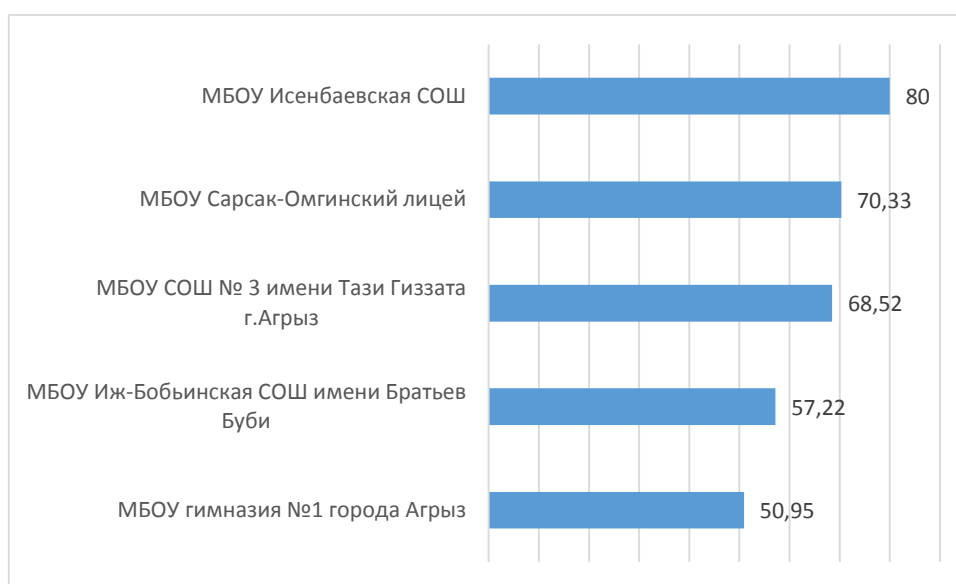

Результаты диагностического тестирования по Агрызскому району
Английский язык

Наименование ОО	Кол-во участников	Средний процент выполнения
МБОУ гимназия №1 города Агрыз	7	50,95
МБОУ СОШ № 3 имени Тази Гиззата г.Агрыз	18	68,52
МБОУ Сарсак-Омгинский лицей	5	70,33
МБОУ Иж-Бобьинская СОШ имени Братьев Буби	3	57,22
МБОУ Исенбаевская СОШ	3	80

Средний процент выполнения