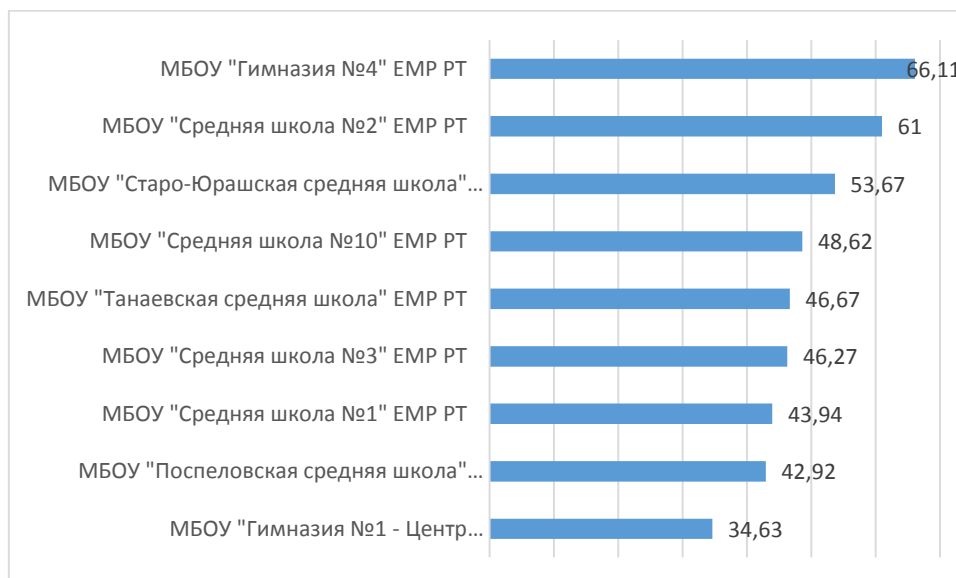

Результаты диагностического тестирования по Елабужскому району
Английский язык

Наименование ОО	Кол-во участников	Средний процент выполнения
МБОУ "Средняя школа №1" ЕМР РТ	11	43,94
МБОУ "Средняя школа №2" ЕМР РТ	20	61
МБОУ "Средняя школа №3" ЕМР РТ	25	46,27
МБОУ "Гимназия №4" ЕМР РТ	12	66,11
МБОУ "Средняя школа №10" ЕМР РТ	87	48,62
МБОУ "Танаевская средняя школа" ЕМР РТ	3	46,67
МБОУ "Поспеловская средняя школа" ЕМР РТ	4	42,92
МБОУ "Гимназия №1 - Центр национального образования" ЕМР РТ	9	34,63
МБОУ "Старо-Юрашская средняя школа" ЕМР РТ	5	53,67

Средний процент выполнения