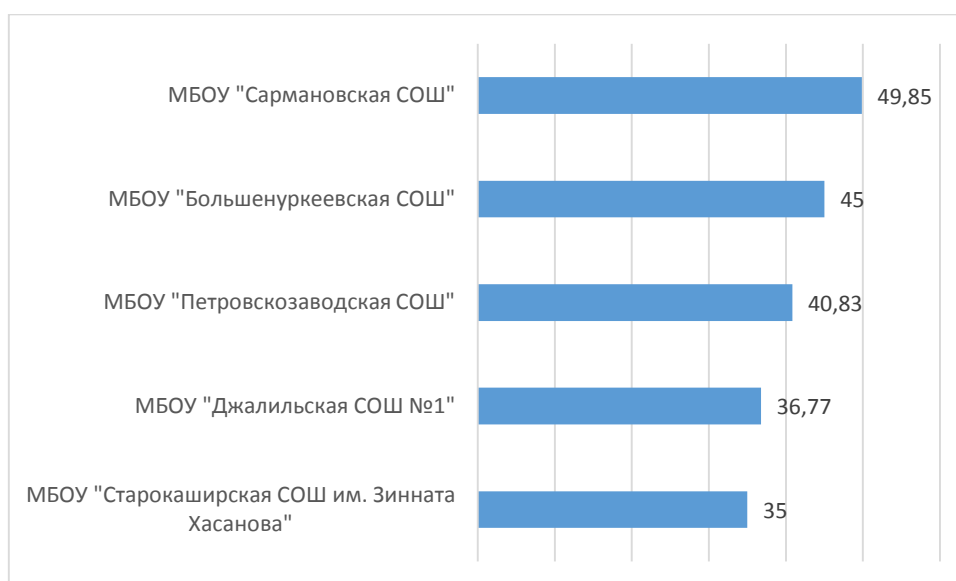

Результаты диагностического тестирования по Сармановскому району
Английский язык

Наименование ОО	Кол-во участников	Средний процент выполнения
МБОУ "Джалильская СОШ №1"	16	36,77
МБОУ "Петровскозаводская СОШ"	4	40,83
МБОУ "Большенуркеевская СОШ"	2	45
МБОУ "Сармановская СОШ"	11	49,85
МБОУ "Старокаширская СОШ им. Зинната Хасанова"	2	35

Средний процент выполнения