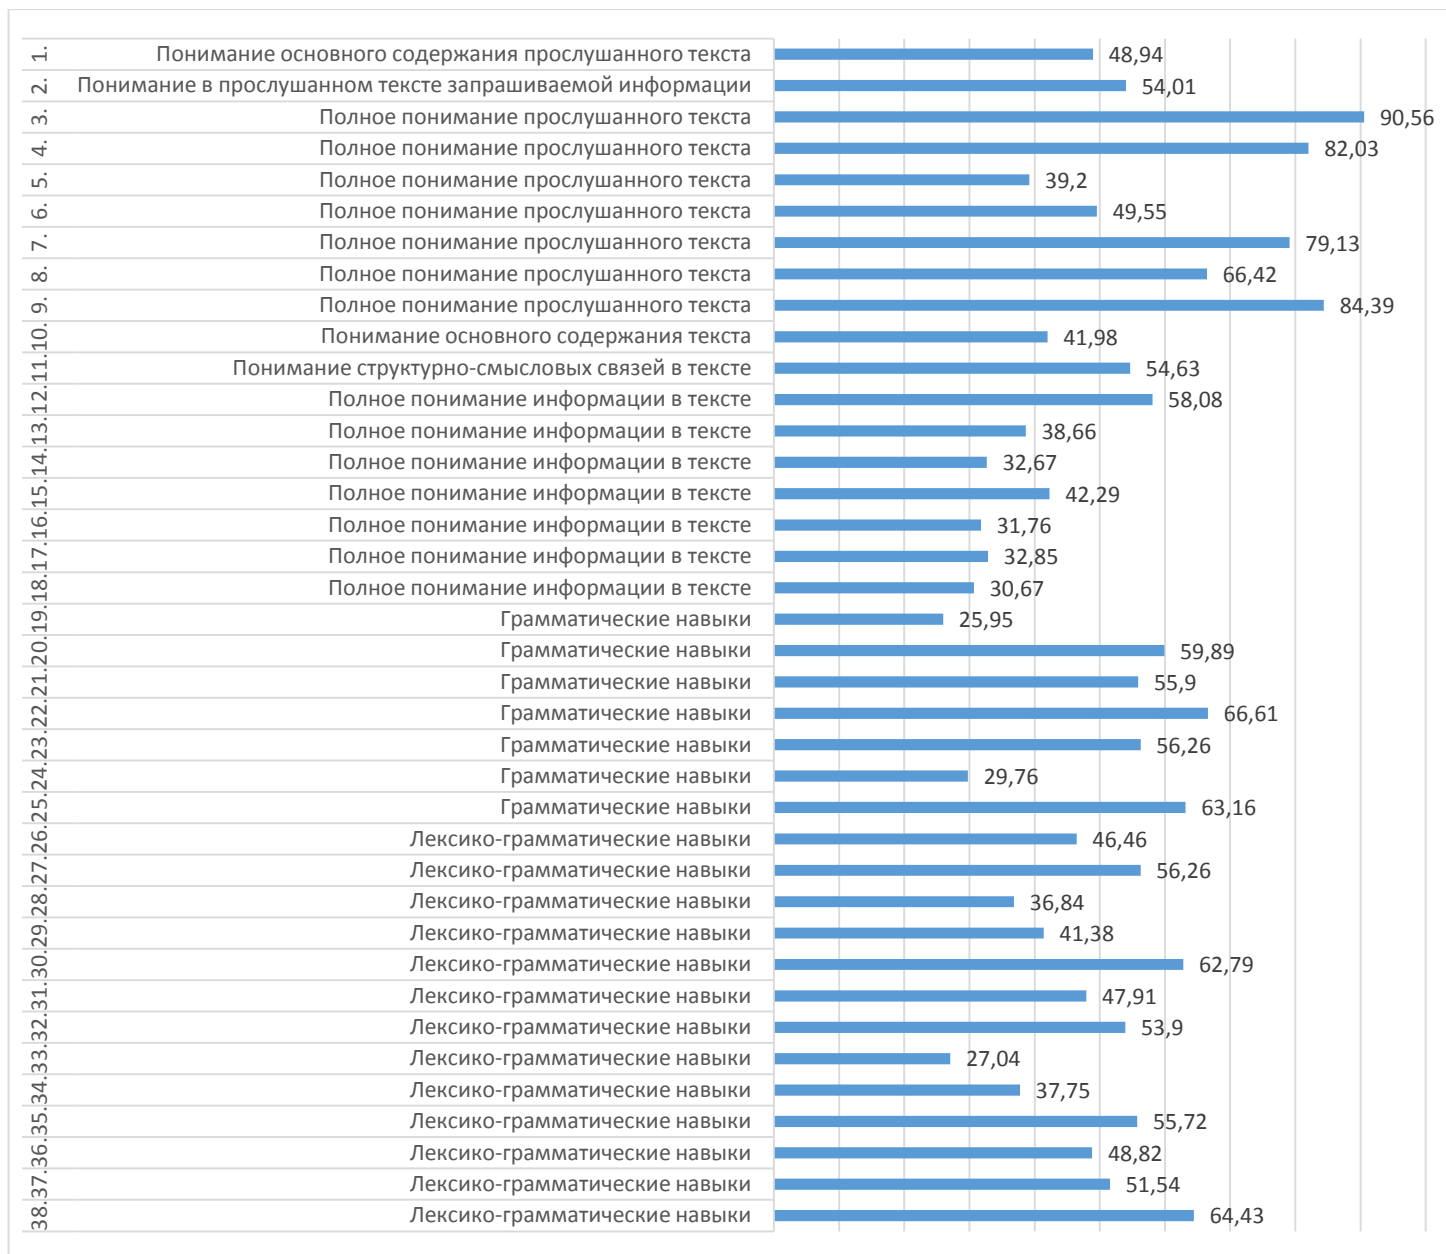

Процент выполнения по заданиям