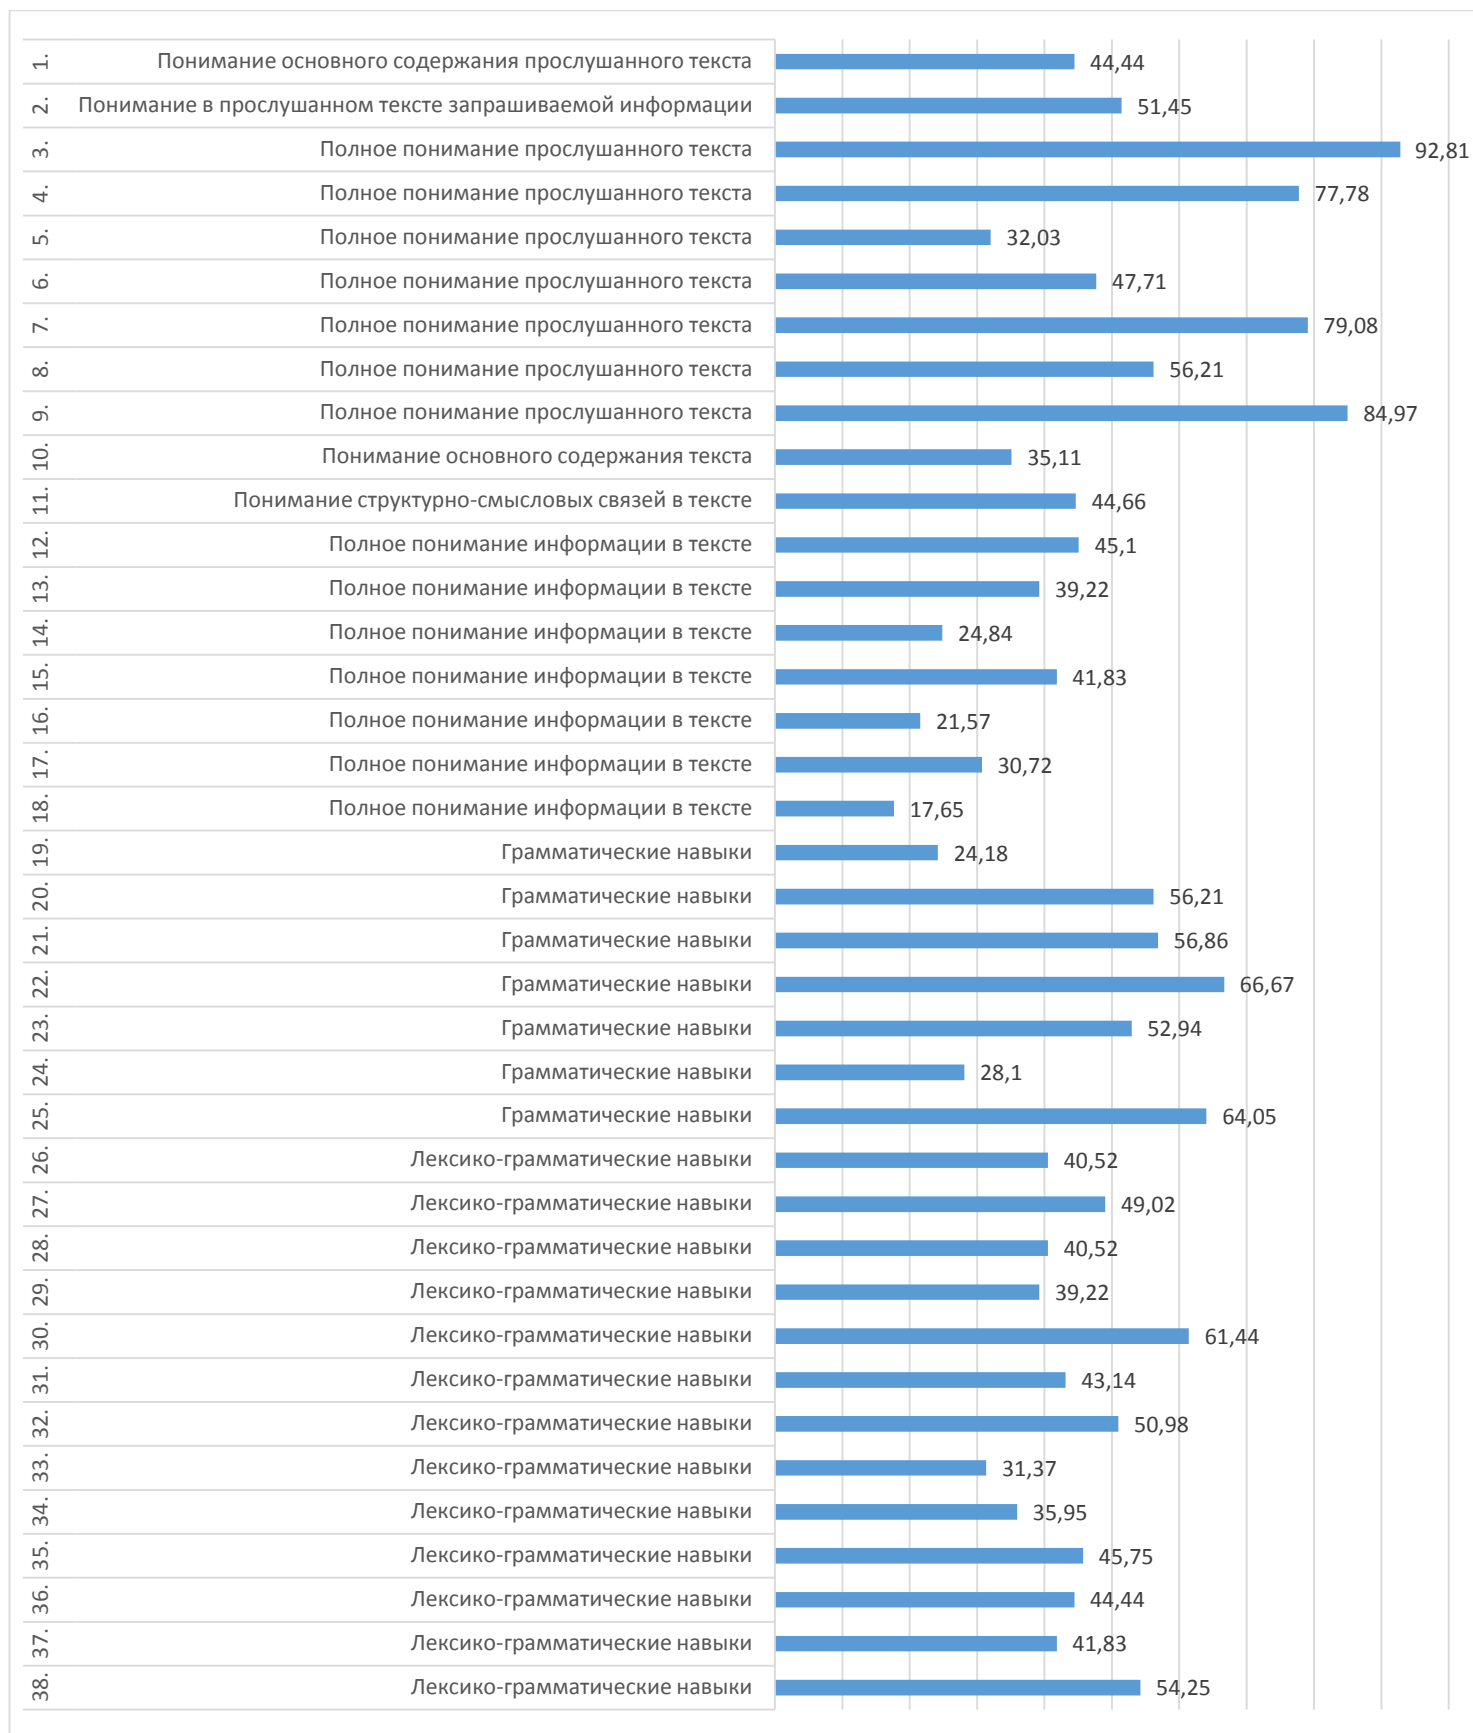

Процент выполнения заданий

**Результаты диагностического тестирования по Буинскому району
Английский язык**

Наименование ОО	Кол-во участников	Средний процент выполнения
МБОУ "СОШ №1 с углубленным изучением отдельных предметов" г. Буинска РТ	22	40,23
МБОУ "Гимназия № 5 г. Буинска РТ"	4	36,67
МБОУ "АТСОШ Буинского муниципального района РТ"	1	65
МБОУ "Бюргановская СОШ Буинского муниципального района РТ"	2	49,16
МБОУ "Кильдуразская СОШ Буинского района РТ"	3	52,22
МБОУ "Гимназия имени М.М. Вахитова"	10	83,83
МБОУ "Новотинчалинская СОШ имени Н.Г.Фаизова"	4	48,34
МБОУ "Ново-Чечкабская СОШ Буинского района РТ"	1	51,67

Средний процент выполнения