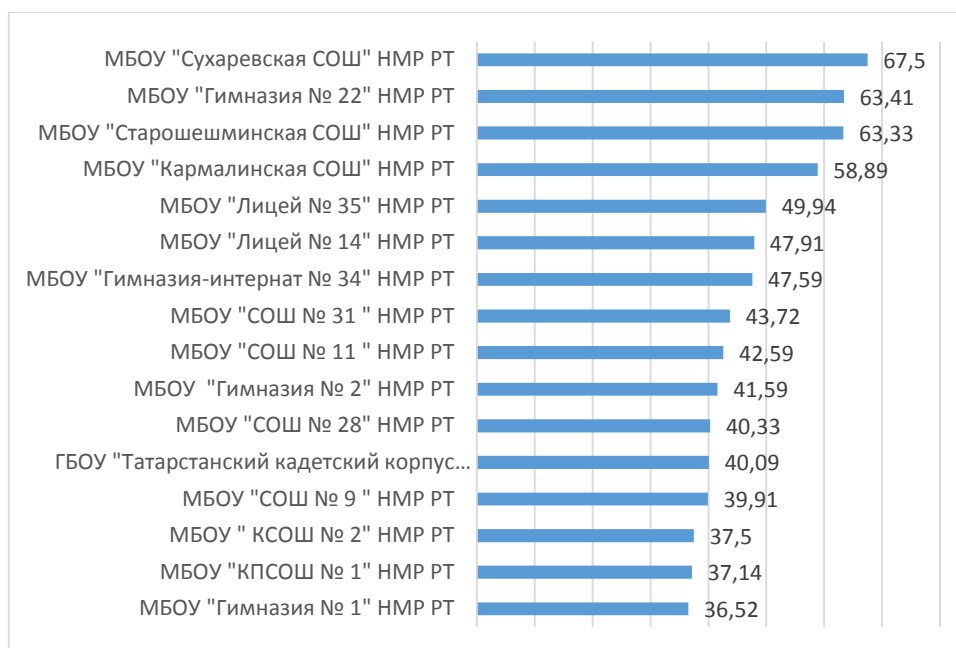

Результаты диагностического тестирования по Нижнекамскому району
Английский язык

Наименование ОО	Кол-во участников	Средний процент выполнения
МБОУ "СОШ № 9 " НМР РТ	18	39,91
МБОУ "СОШ № 11 " НМР РТ	9	42,59
МБОУ "Лицей № 14" НМР РТ	39	47,91
ГБОУ "Татарстанский кадетский корпус Приволжского федерального округа имени Героя Советского Союза Гани Сафиуллина"	19	40,09
МБОУ "Гимназия № 22" НМР РТ	43	63,41
МБОУ "СОШ № 28" НМР РТ	15	40,33
МБОУ "СОШ № 31 " НМР РТ	13	43,72
МБОУ "Гимназия-интернат № 34" НМР РТ	9	47,59
МБОУ "Лицей № 35" НМР РТ	89	49,94
МБОУ "КПСОШ № 1" НМР РТ	7	37,14
МБОУ " КСОШ № 2" НМР РТ	12	37,5
МБОУ "Кармалинская СОШ" НМР РТ	3	58,89
МБОУ "Сухаревская СОШ" НМР РТ	4	67,5
МБОУ "Старошешминская СОШ" НМР РТ	3	63,33
МБОУ "Гимназия № 1" НМР РТ	11	36,52
МБОУ "Гимназия № 2" НМР РТ	45	41,59

Средний процент выполнения