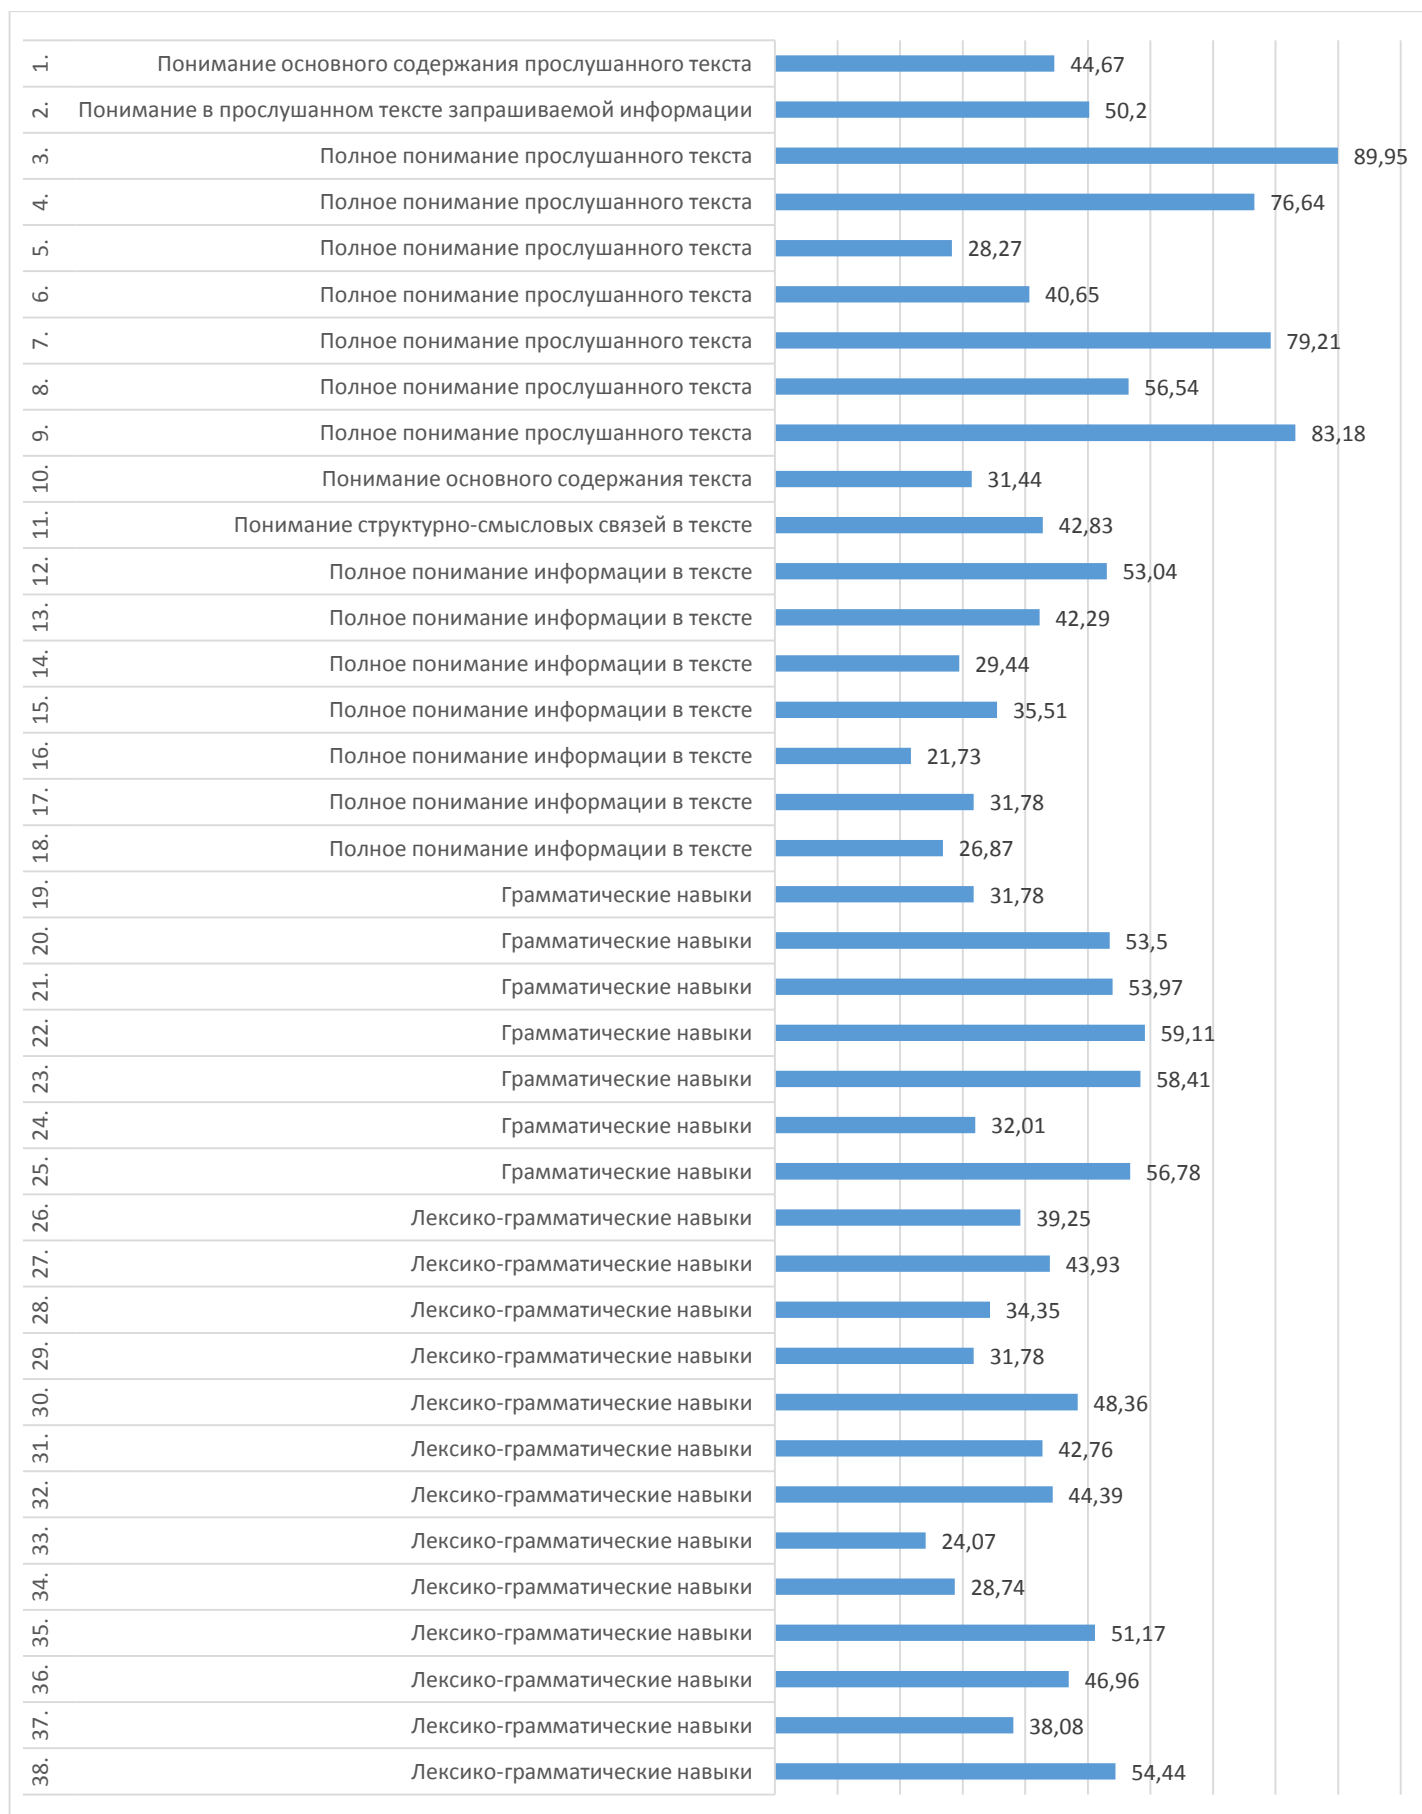

Процент выполнения заданий

Результаты диагностического тестирования по Апастовскому району
Английский язык

Наименование ОО	Кол-во участников	Средний процент выполнения
Каратунская СШ	9	56,48
Мурзинская СШ	3	53,89
Большекокузская СШ	2	34,17

Средний процент выполнения