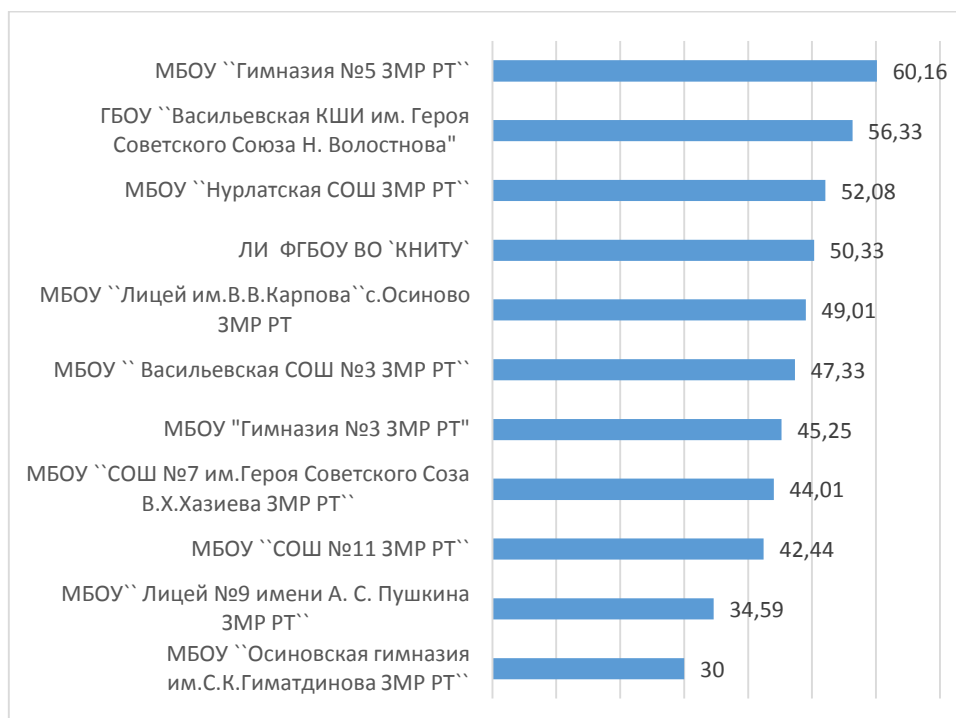

Результаты диагностического тестирования по Зеленодольскому району
Английский язык

Наименование ОО	Кол-во участников	Средний процент выполнения
ГБОУ ``Васильевская КШИ им. Героя Советского Союза Н. Волостнова``	10	56,33
МБОУ "Гимназия №3 ЗМР РТ"	40	45,25
МБОУ ``СОШ №7 им.Героя Советского Соза В.Х.Хазиева ЗМР РТ``	22	44,01
МБОУ`` Лицей №9 имени А. С. Пушкина ЗМР РТ``	53	34,59
МБОУ ``СОШ №11 ЗМР РТ``	13	42,44
ЛИ ФГБОУ ВО `КНИТУ`	15	50,33
МБОУ ``Нурлатская СОШ ЗМР РТ``	4	52,08
МБОУ ``Лицей им.В.В.Карпова``с.Осиново ЗМР РТ	27	49,01
МБОУ ``Гимназия №5 ЗМР РТ``	21	60,16
МБОУ `` Васильевская СОШ №3 ЗМР РТ``	10	47,33
МБОУ ``Осиновская гимназия им.С.К.Гиматдинова ЗМР РТ``	8	30

Средний процент выполнения