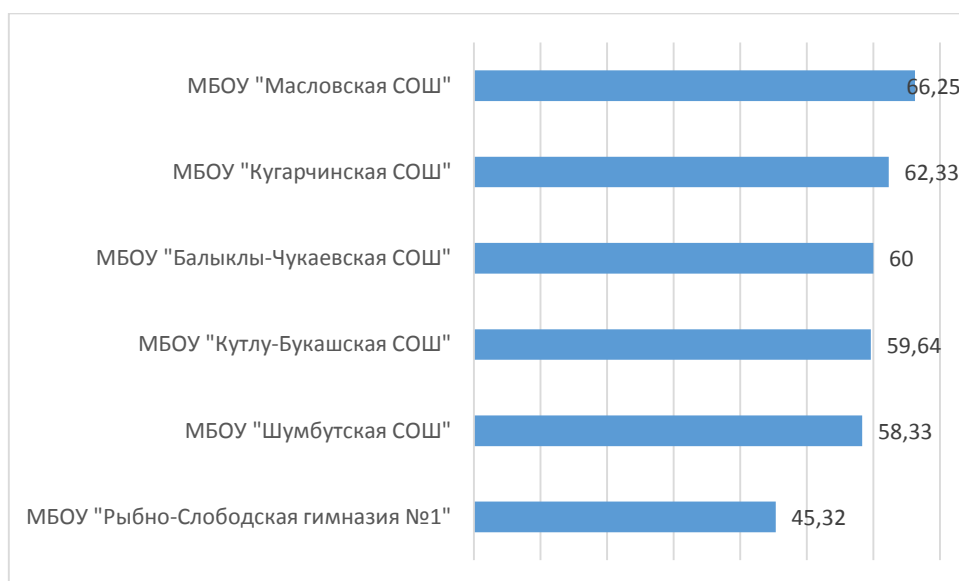

Результаты диагностического тестирования по Рыбно-Слободскому району
Английский язык

Наименование ОО	Кол-во участников	Средний процент выполнения
МБОУ "Рыбно-Слободская гимназия №1"	26	45,32
МБОУ "Масловская СОШ"	4	66,25
МБОУ "Шумбутская СОШ"	1	58,33
МБОУ "Балыклы-Чукаевская СОШ"	2	60
МБОУ "Кугарчинская СОШ"	5	62,33
МБОУ "Кутлу-Букашская СОШ"	14	59,64

Средний процент выполнения