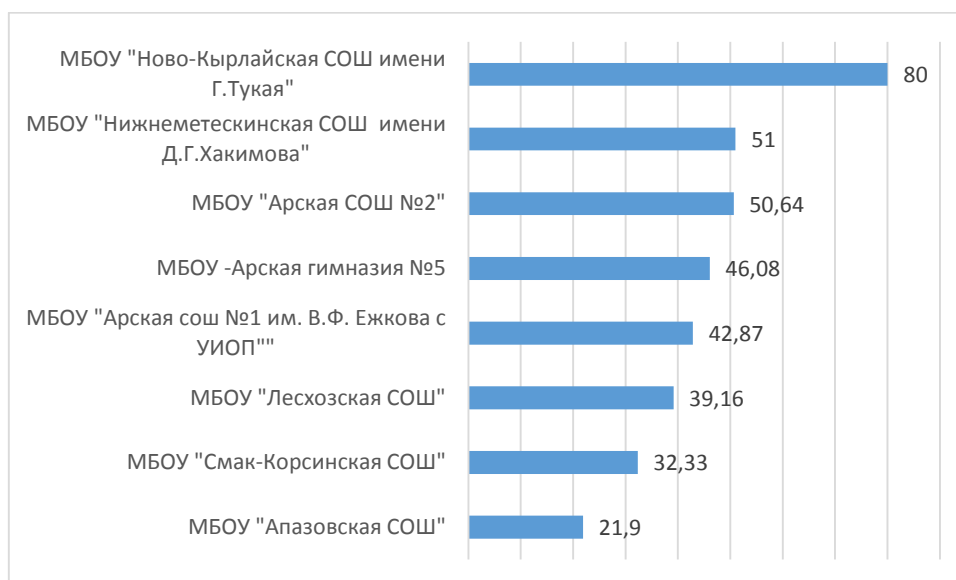

**Результаты диагностического тестирования по Арскому району
Английский язык**

Наименование ОО	Кол-во участников	Средний процент выполнения
МБОУ "Арская сош №1 им. В.Ф. Ежкова с УИОП""	25	42,87
МБОУ "Арская СОШ №2"	21	50,64
МБОУ -Арская гимназия №5	20	46,08
МБОУ "Лесхозская СОШ"	2	39,16
МБОУ "Апазовская СОШ"	7	21,9
МБОУ "Нижнеметескинская СОШ имени Д.Г.Хакимова"	5	51
МБОУ "Ново-Кырлайская СОШ имени Г.Тукая"	1	80
МБОУ "Смак-Корсинская СОШ"	5	32,33

Средний процент выполнения