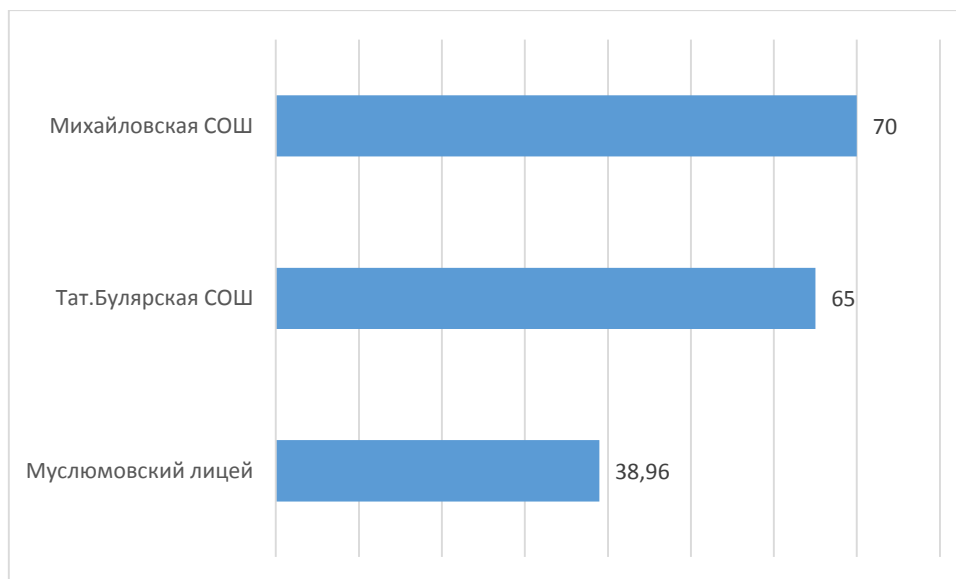

Результаты диагностического тестирования по Муслюмовскому району
Английский язык

Наименование ОО	Кол-во участников	Средний процент выполнения
Михайловская СОШ	2	70
Муслюмовский лицей	16	38,96
Тат.Булярская СОШ	2	65

Средний процент выполнения