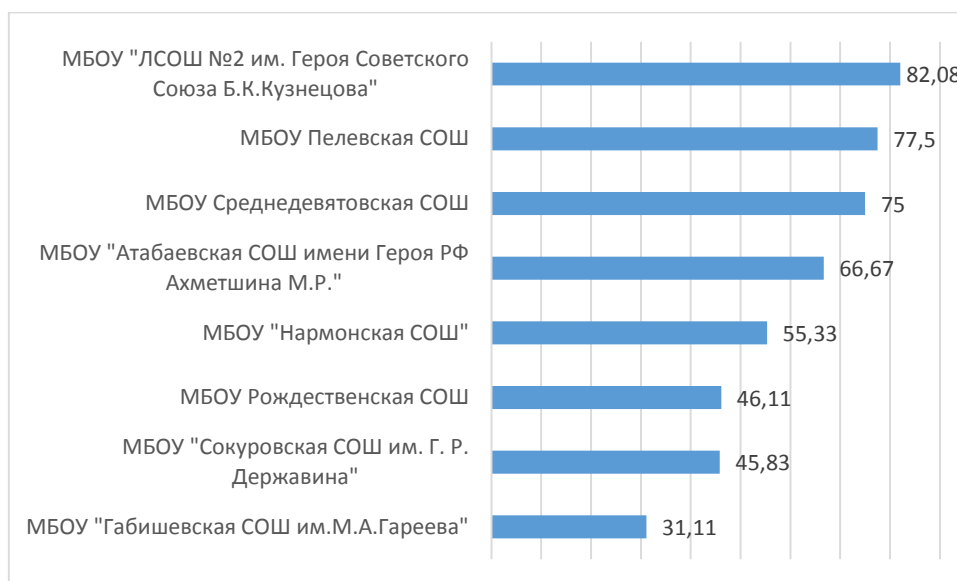

Результаты диагностического тестирования по Лаишевскому району
Английский язык

Наименование ОО	Кол-во участников	Средний процент выполнения
МБОУ "ЛСОШ №2 им. Героя Советского Союза Б.К.Кузнецова"	8	82,08
МБОУ "Габишевская СОШ им.М.А.Гареева"	21	31,11
МБОУ "Нармонская СОШ"	5	55,33
МБОУ Рождественская СОШ	3	46,11
МБОУ "Сокуровская СОШ им. Г. Р. Державина"	10	45,83
МБОУ Среднедевятковская СОШ	1	75
МБОУ "Атабаевская СОШ имени Героя РФ Ахметшина М.Р."	2	66,67
МБОУ Пелевская СОШ	2	77,5

Средний процент выполнения