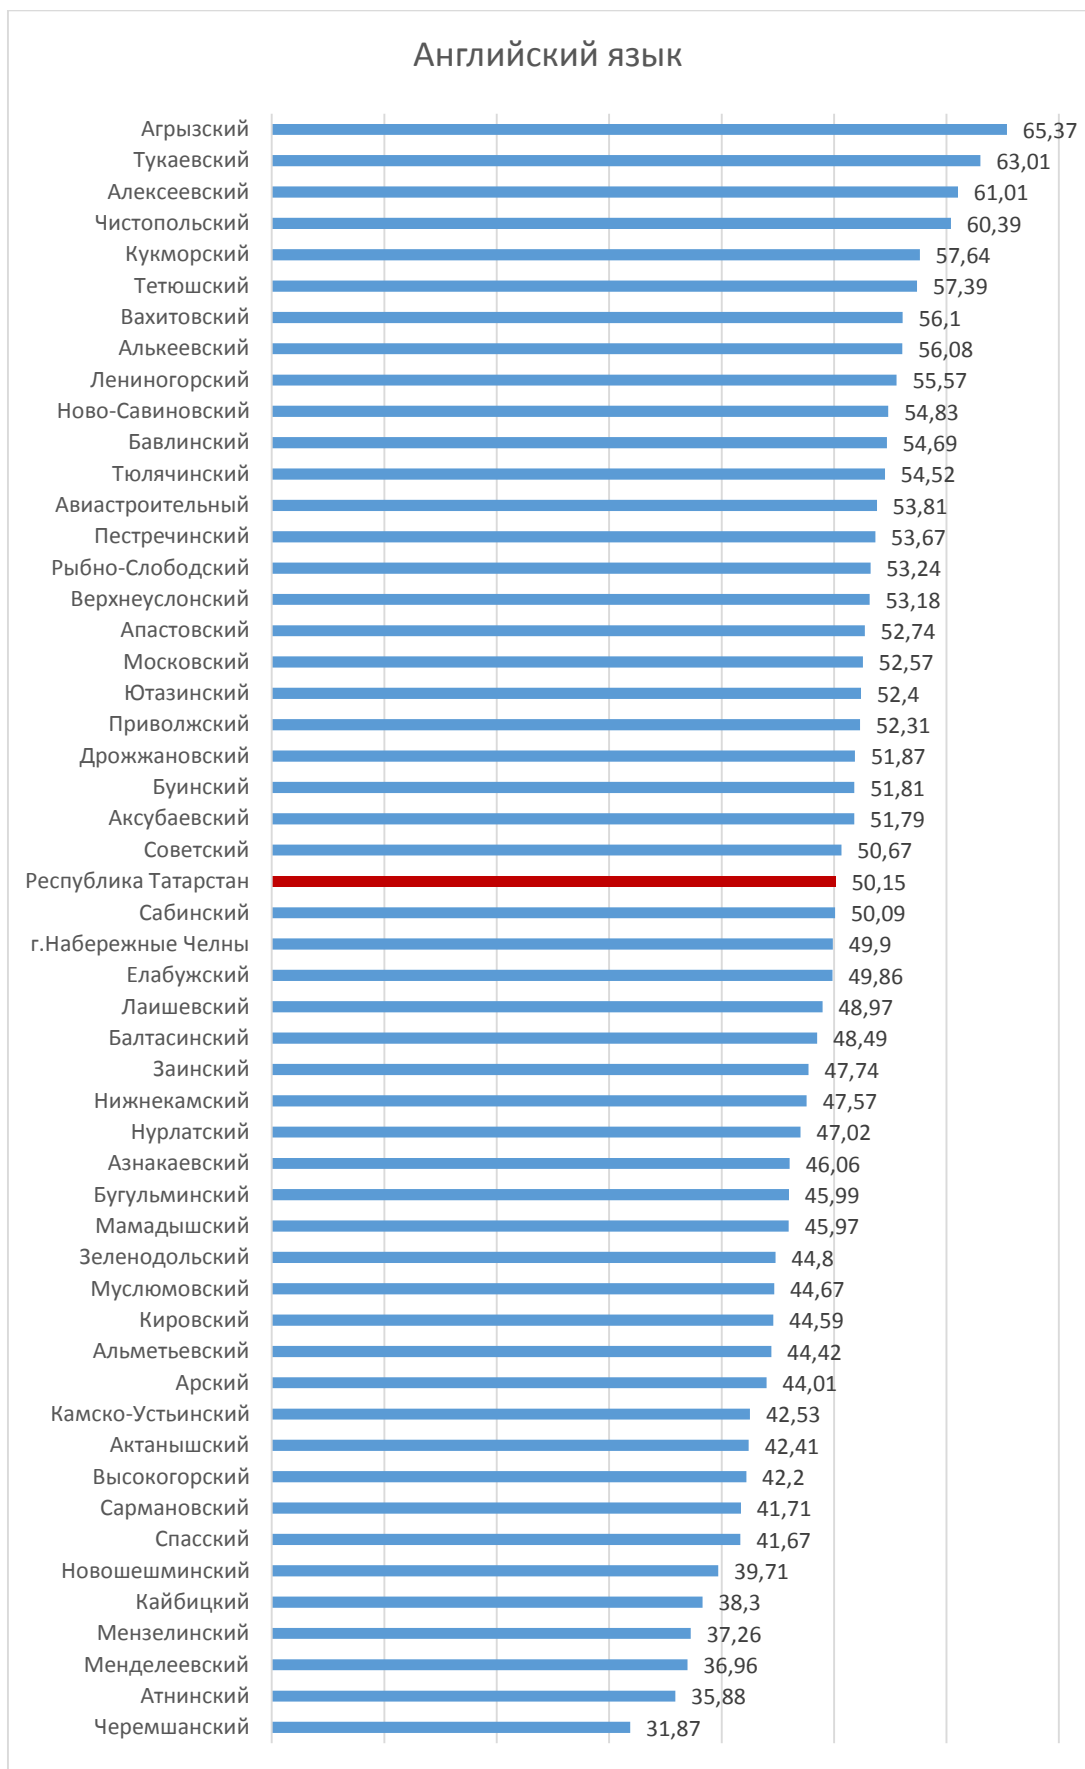

Немецкий язык

№ п/п	АТЕ	Количество участников 10 классов	% от общего числа участников в регионе
1	Алькеевский р-н	2	1,48
2	г.Набережные Челны	28	20,74
3	Авиастроительный р-н	30	22,22
4	Вахитовский р-н	4	2,96
5	Московский р-н	31	22,96
6	Советский р-н	40	29,63

Французский язык

№ п/п	АТЕ	Количество участников 10 классов	% от общего числа участников в регионе
1	г.Набережные Челны	12	24,49
2	Нижнекамский р-н	4	8,16
3	Авиастроительный р-н	3	6,12
4	Московский р-н	30	61,22

Основные результаты диагностического тестирования в разрезе районов