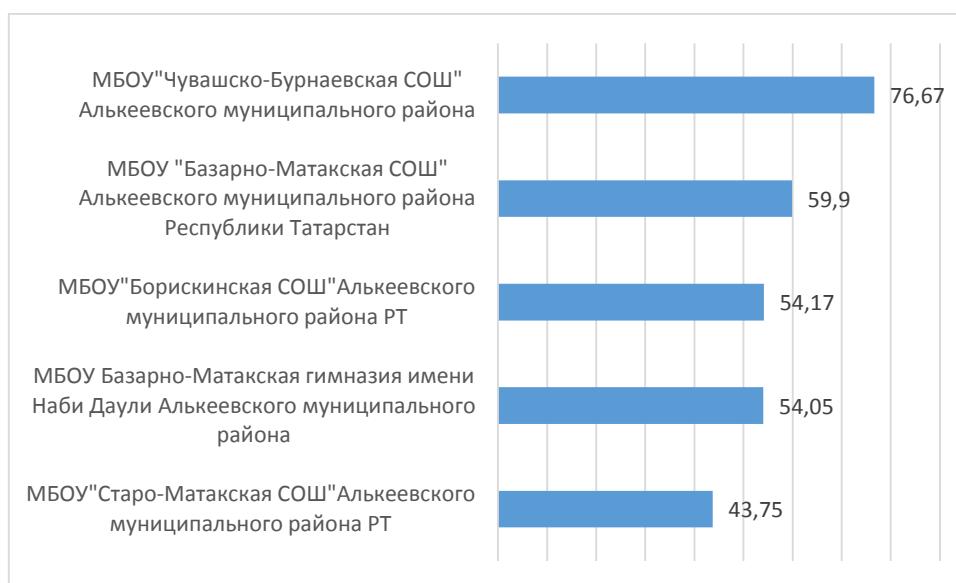

Результаты диагностического тестирования по Алькеевскому району
Английский язык

Наименование ОО	Кол-во участников	Средний процент выполнения
МБОУ "Базарно-Матакская СОШ" Алькеевского муниципального района Республики Татарстан	16	59,9
МБОУ "Чувашско-Бурнаевская СОШ" Алькеевского муниципального района	1	76,67
МБОУ "Старо-Матакская СОШ" Алькеевского муниципального района РТ	4	43,75
МБОУ "Борискинская СОШ" Алькеевского муниципального района РТ	2	54,17
МБОУ Базарно-Матакская гимназия имени Наби Даули Алькеевского муниципального района	14	54,05

Средний процент выполнения