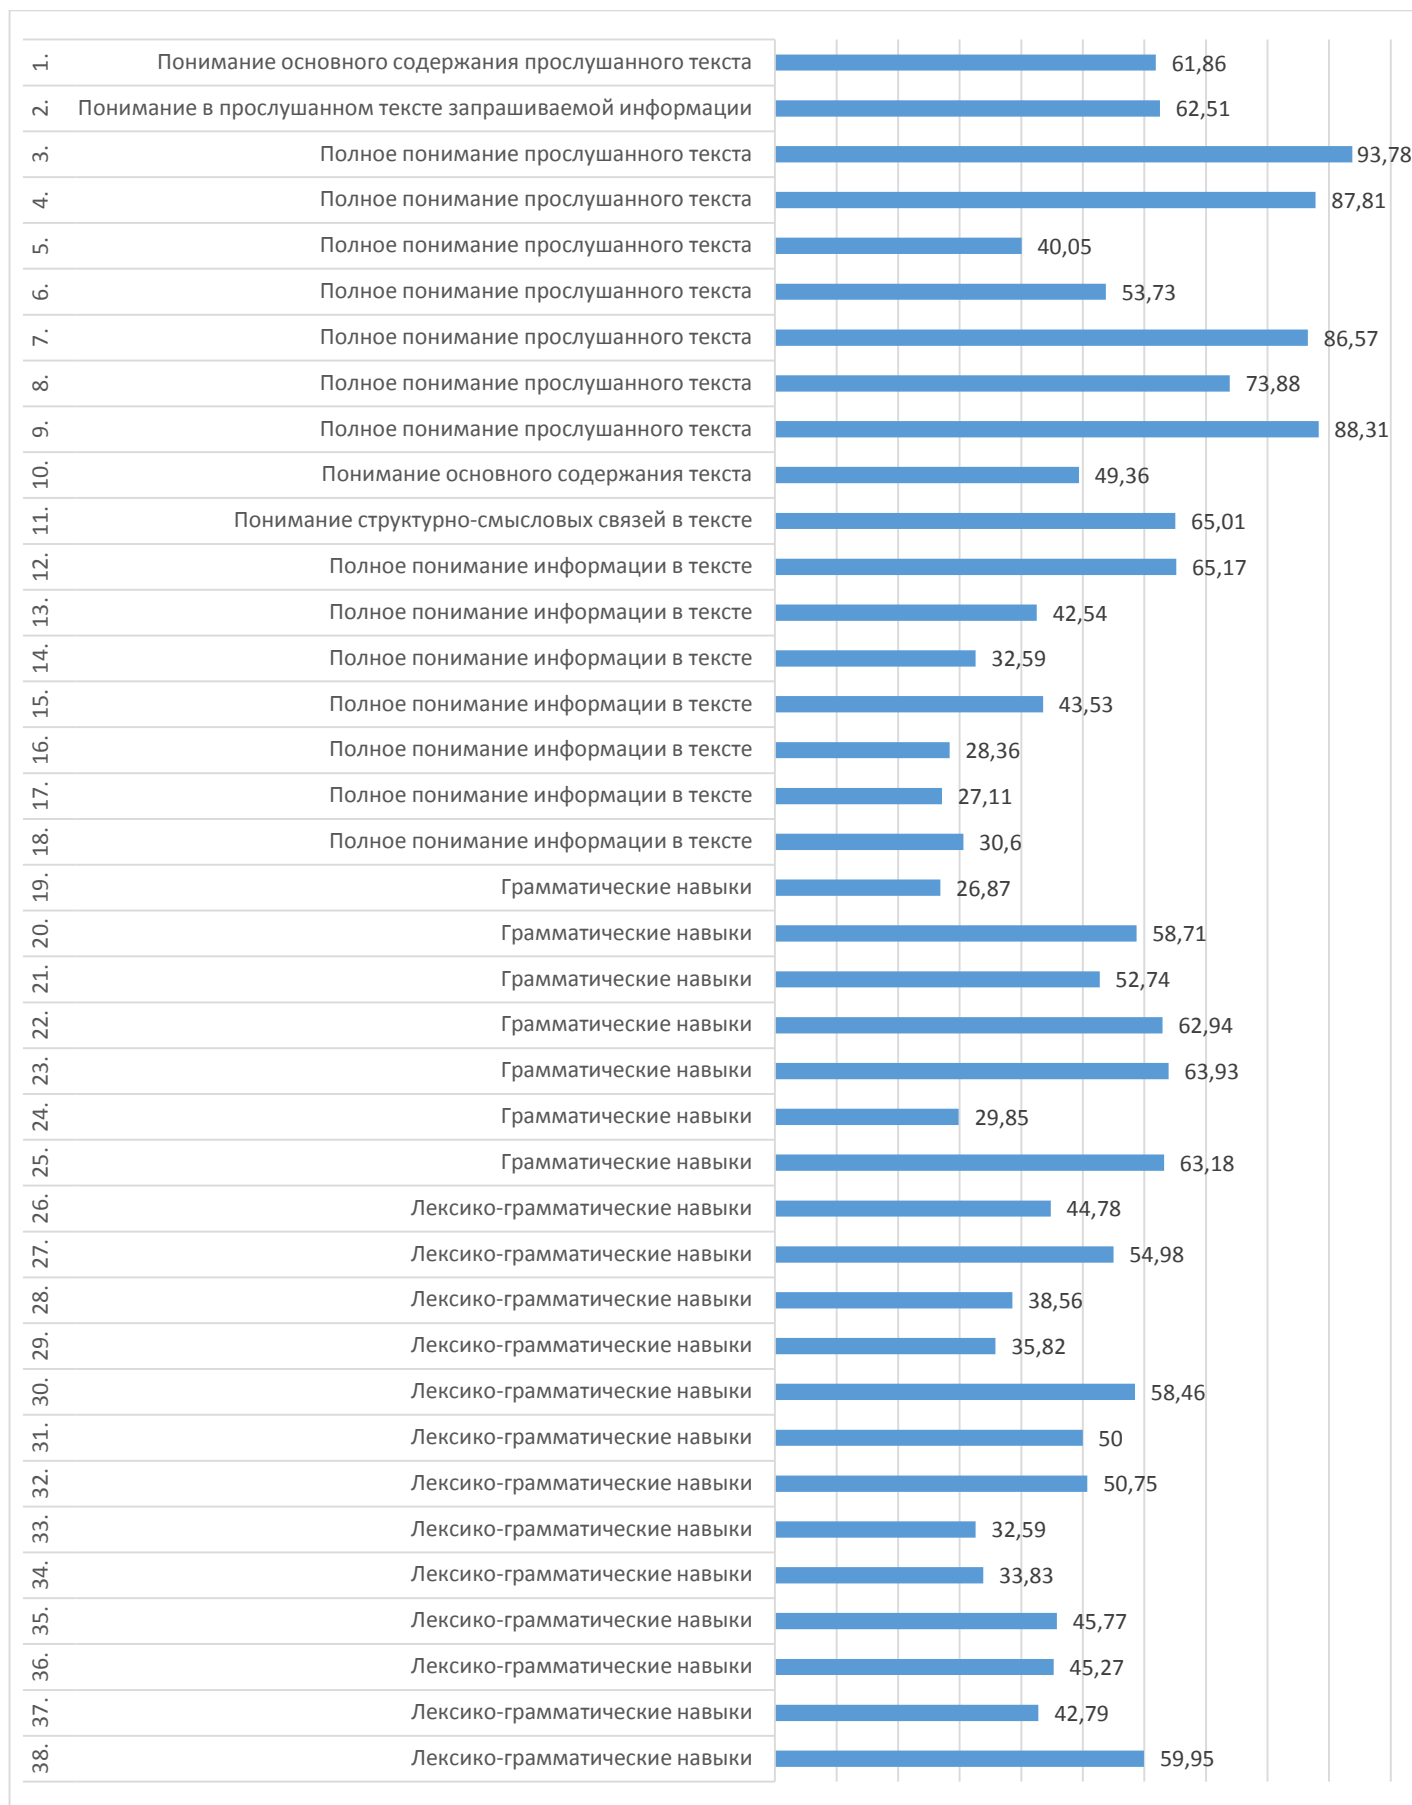

Процент выполнения заданий

Результаты диагностического тестирования по Новошешминскому району
Английский язык

Наименование ОО	Кол-во участников	Средний процент выполнения
МБОУ "Новошешминская СОШ"	10	31,5
МБОУ "Шахмайкинская СОШ"	9	50
МБОУ "Зиреклинский лицей"	4	37,08

Средний процент выполнения