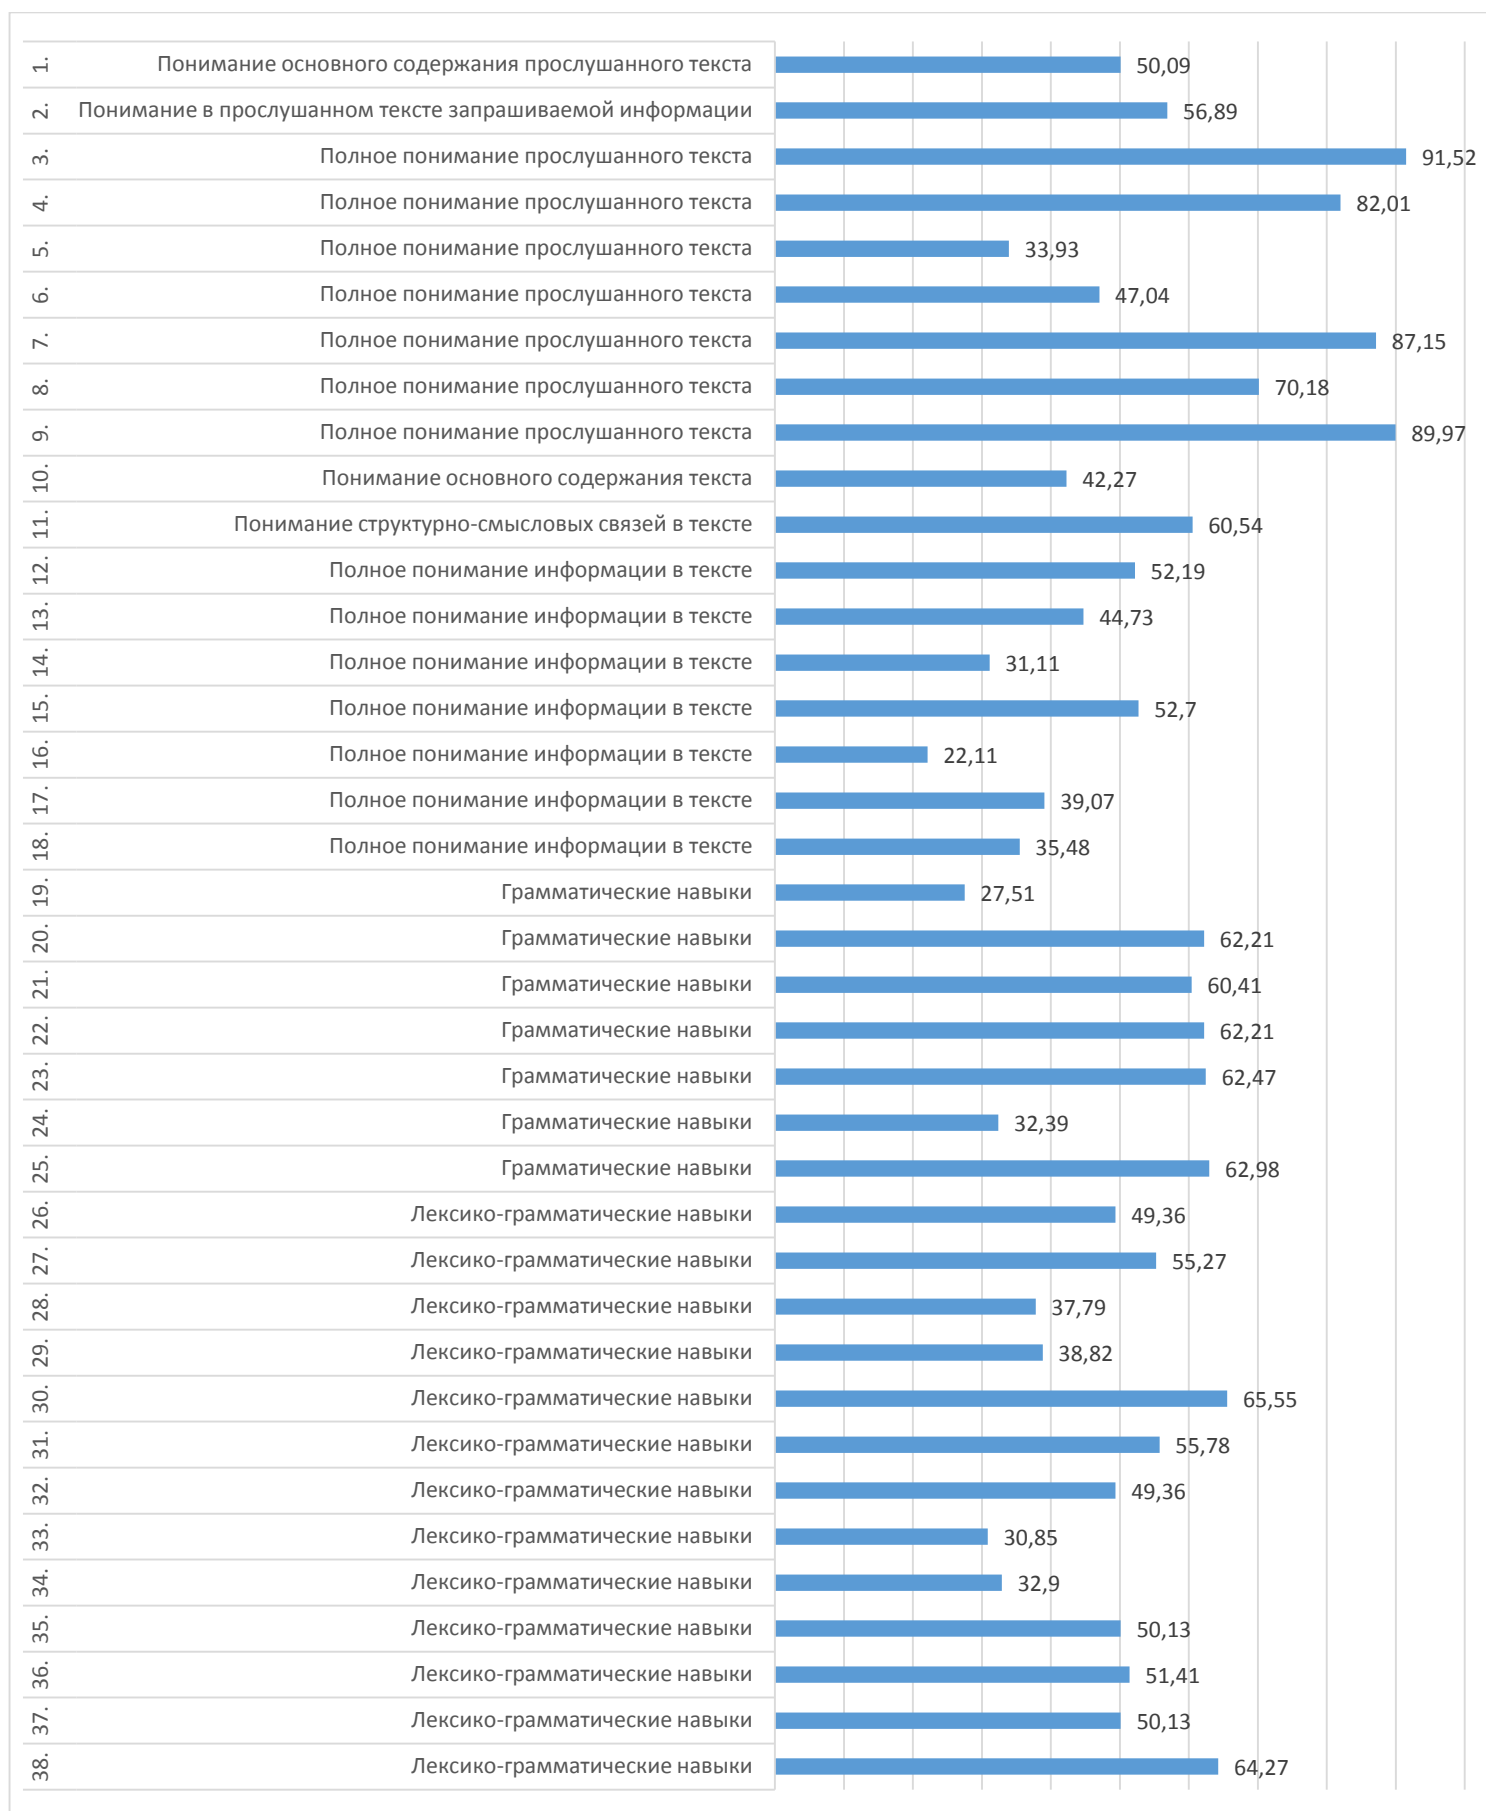

Процент выполнения заданий

Результаты диагностического тестирования по Рыбно-Слободскому району
Английский язык

Наименование ОО	Кол-во участников	Средний процент выполнения
МБОУ "Рыбно-Слободская гимназия №1"	26	45,32
МБОУ "Масловская СОШ"	4	66,25
МБОУ "Шумбутская СОШ"	1	58,33
МБОУ "Балыклы-Чукаевская СОШ"	2	60
МБОУ "Кугарчинская СОШ"	5	62,33
МБОУ "Кутлу-Букашская СОШ"	14	59,64

Средний процент выполнения