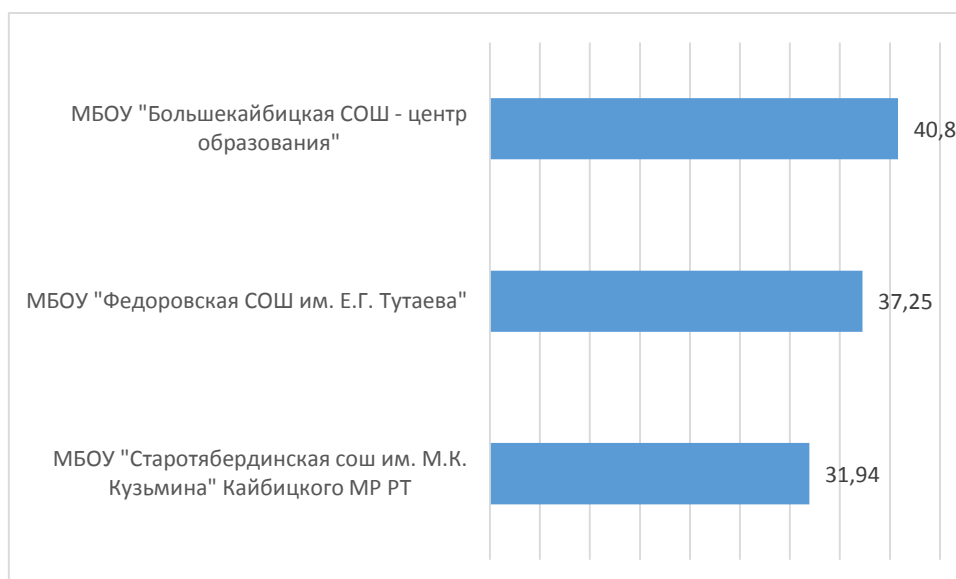

Результаты диагностического тестирования по Кайбицкому району
Английский язык

Наименование ОО	Кол-во участников	Средний процент выполнения
МБОУ "Федоровская СОШ им. Е.Г. Тутаева"	23	37,25
МБОУ "Большекайбицкая СОШ - центр образования"	25	40,8
МБОУ "Старотябердинская сош им. М.К. Кузьмина" Кайбицкого МР РТ	6	31,94

Средний процент выполнения