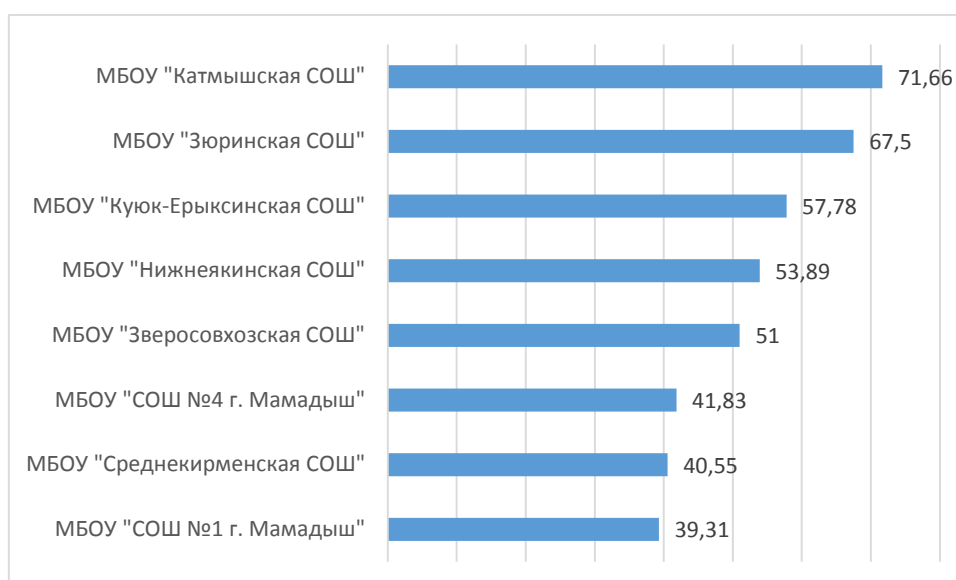

Результаты диагностического тестирования по Мамадышскому району
Английский язык

Наименование ОО	Кол-во участников	Средний процент выполнения
МБОУ "СОШ №1 г. Мамадыш"	12	39,31
МБОУ "СОШ №4 г. Мамадыш"	20	41,83
МБОУ "Зверосовхозская СОШ"	5	51
МБОУ "Зюринская СОШ"	2	67,5
МБОУ "Катмышская СОШ"	2	71,66
МБОУ "Куюк-Ерыксинская СОШ"	3	57,78
МБОУ "Нижнеякинская СОШ"	3	53,89
МБОУ "Среднекирменская СОШ"	3	40,55

Средний процент выполнения