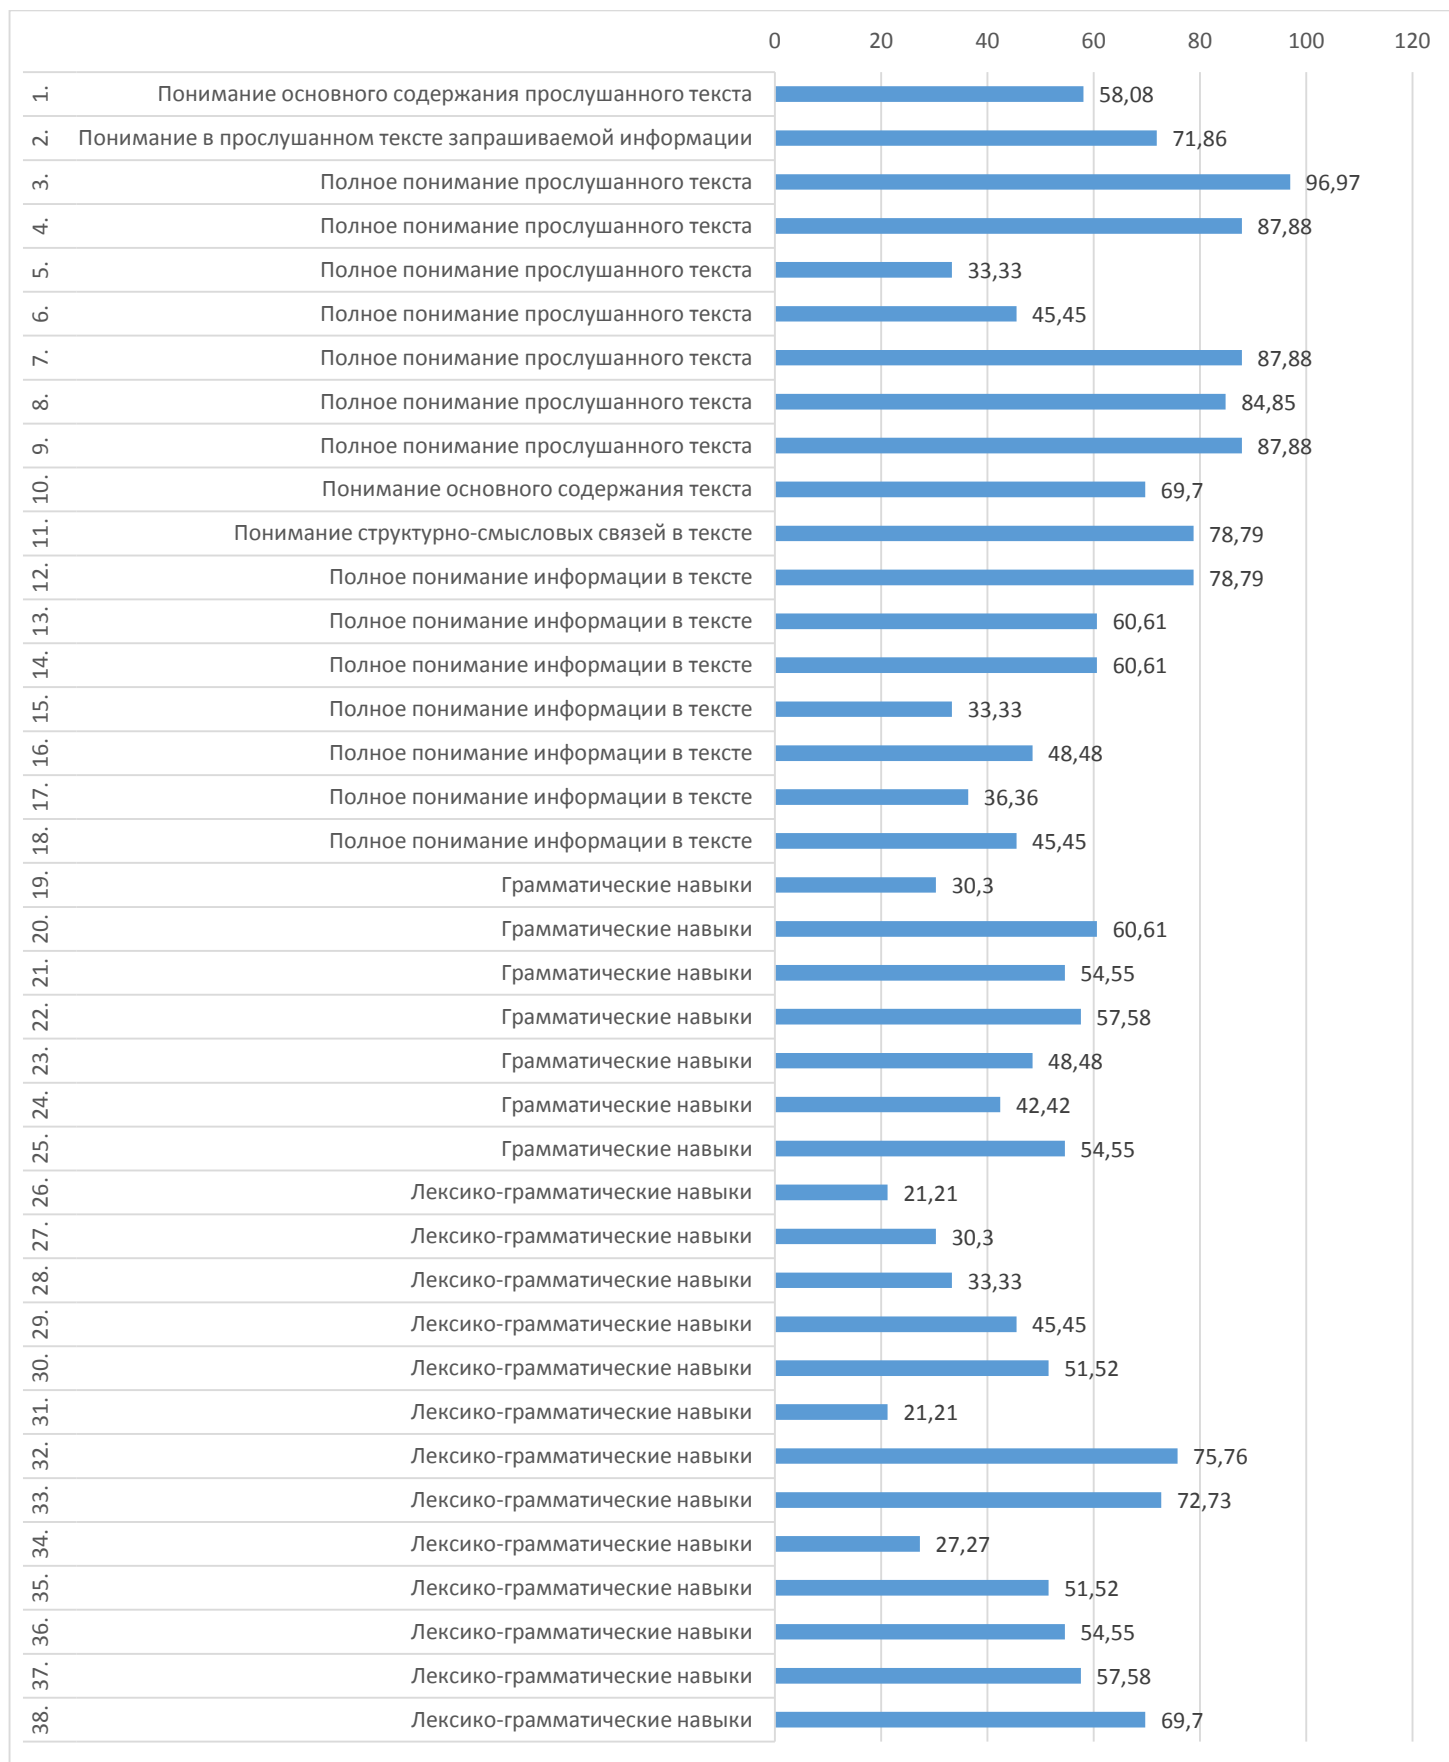

Процент выполнения заданий

Результаты диагностического тестирования по Алькеевскому району
Английский язык

Наименование ОО	Кол-во участников	Средний процент выполнения
МБОУ "Базарно-Матакская СОШ" Алькеевского муниципального района Республики Татарстан	16	59,9
МБОУ "Чувашско-Бурнаевская СОШ" Алькеевского муниципального района	1	76,67
МБОУ "Старо-Матакская СОШ" Алькеевского муниципального района РТ	4	43,75
МБОУ "Борискинская СОШ" Алькеевского муниципального района РТ	2	54,17
МБОУ Базарно-Матакская гимназия имени Наби Даули Алькеевского муниципального района	14	54,05

Средний процент выполнения