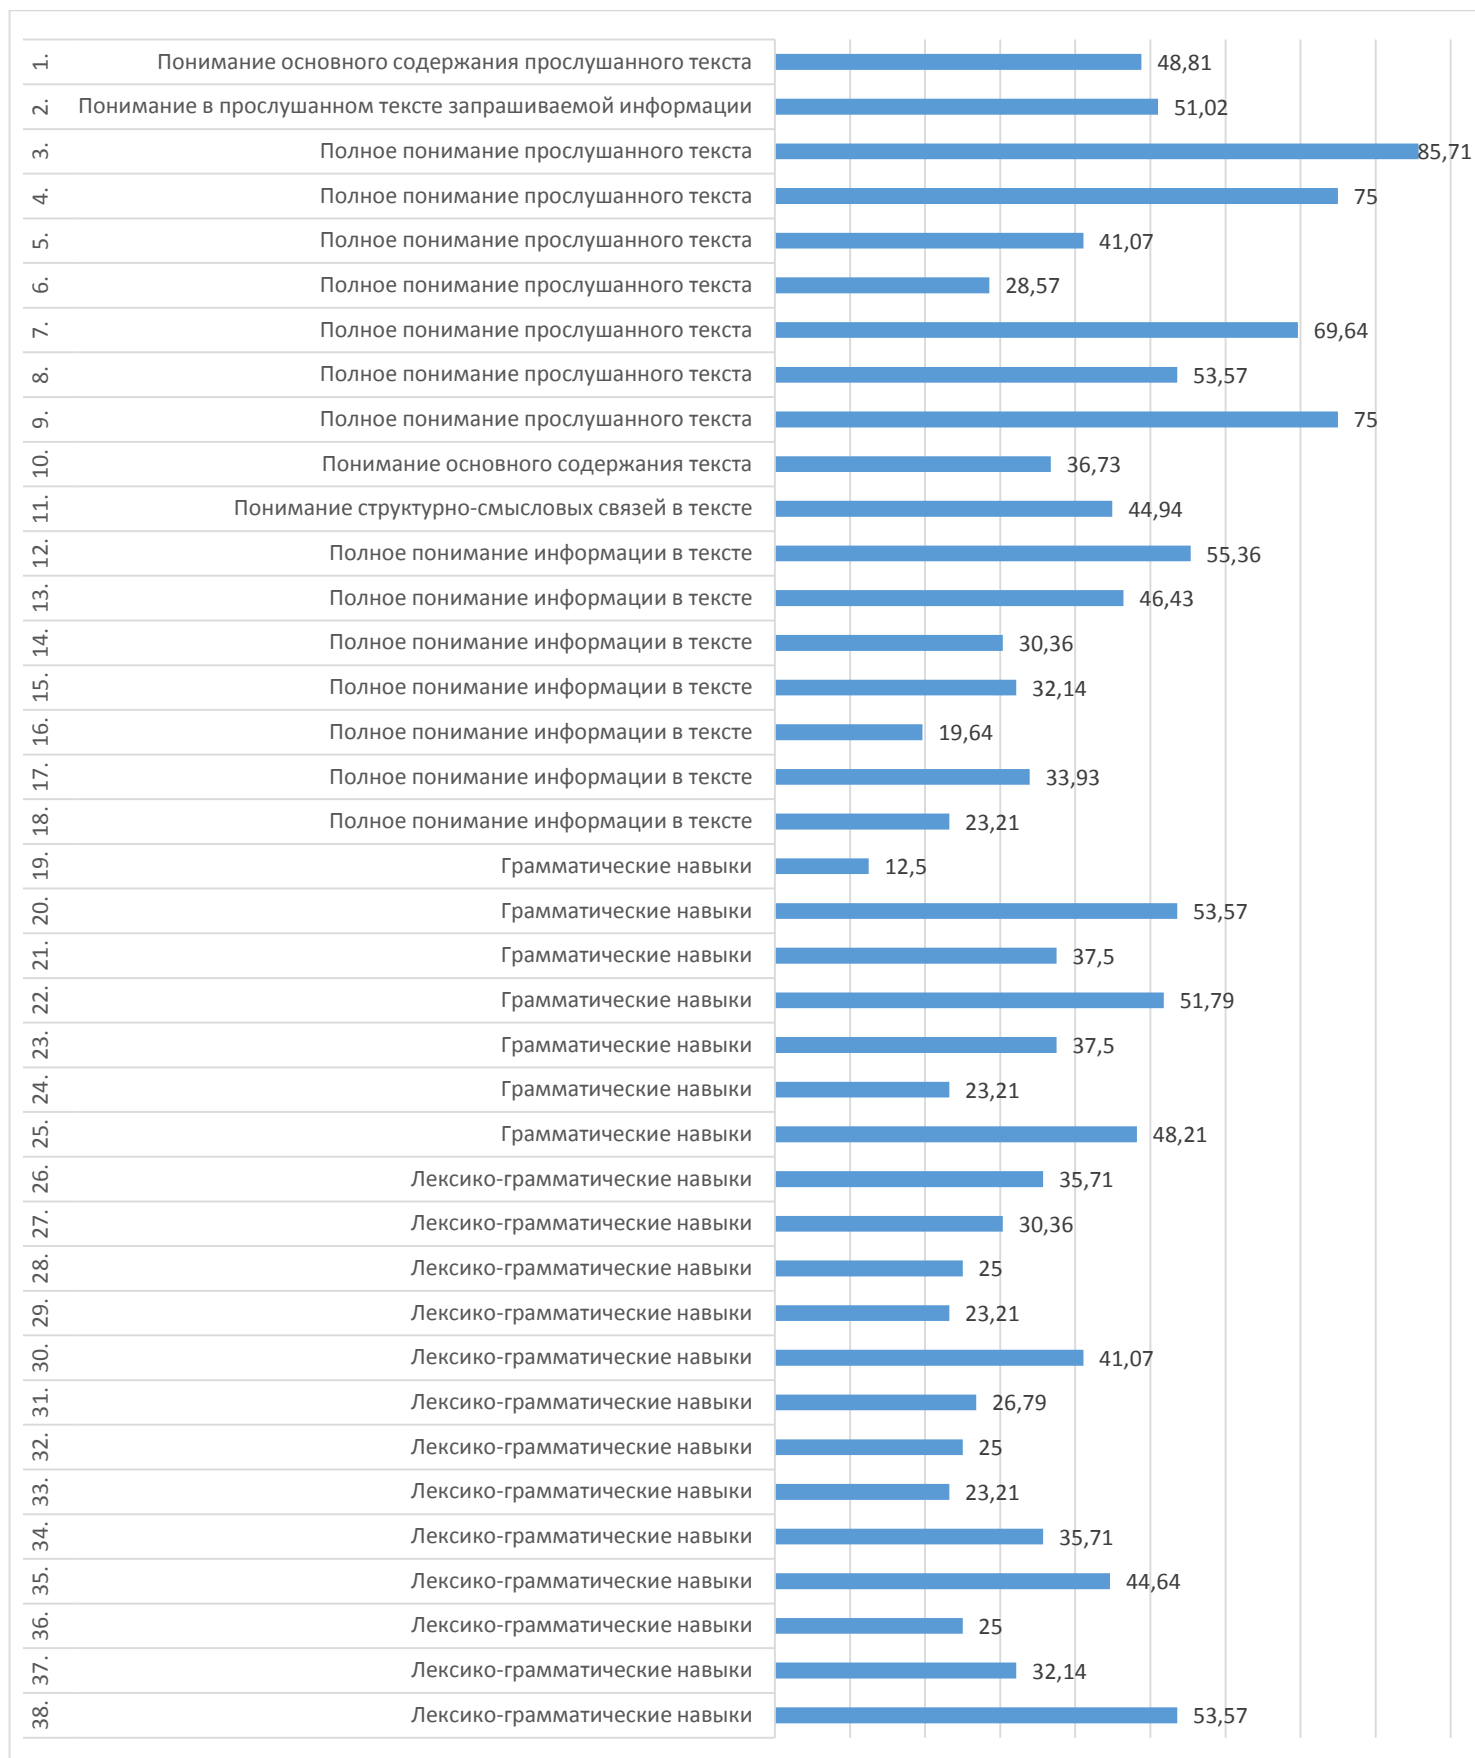

Процент выполнения заданий

Результаты диагностического тестирования по городу Набережные Челны
Английский язык

Наименование ОО	Кол-во участников	Средний процент выполнения
МАОУ "Средняя общеобразовательная школа №1"	16	41,67
МБОУ "Средняя школа №6"	21	68,73
МБОУ "Средняя школа №8"	22	38,56
МБОУ "Средняя школа №11"	22	50,15
МАОУ "Средняя общеобразовательная школа №15"	24	43,2
МАОУ "Средняя общеобразовательная школа №17"	16	67,71
МБОУ "Средняя школа №20"	22	31,67
МБОУ "Средняя школа №22"	25	45
МБОУ "Средняя школа №25"	25	38,47
МБОУ "Средняя школа №27"	24	58,33
МБОУ "Средняя школа №28"	16	55,73
МБОУ "Средняя школа №32"	50	65,17
МАОУ "СОШ №34 с углубленным изучением отдельных предметов"	44	48,26
МАОУ "СОШ №35 с углубленным изучением отдельных предметов"	26	50,32
МАОУ "ЛИТ №36"	20	52,42
МБОУ "Средняя общеобразовательная школа №37 с углубленным изучением отдельных предметов"	6	62,5
МАОУ "Средняя общеобразовательная школа №38"	24	53,4
МБОУ "СОШ №39"	21	45
МБОУ "СОШ №41"	37	49,28
МБОУ "Средняя школа №44"	12	25,7
МБОУ "Средняя общеобразовательная школа №45 с углубленным изучением отдельных предметов"	28	48,1
МБОУ "Средняя школа №46 имени кавалера ордена Мужества Дмитрия Бадретдинова"	23	45,22
ГБОУ "Кадетская школа им. Н.Кайманова"	37	27,75
МАОУ "КШ №49"	20	34,33
МАОУ "СОШ №51"	20	57,17
МАОУ "Средняя общеобразовательная школа №55"	21	37,86
МАОУ "Гимназия №57"	32	56,25
МБОУ "Средняя школа №60"	39	41,15
МАОУ "Гимназия №61"	19	93,6
МАОУ "Гимназия №76"	38	64,21