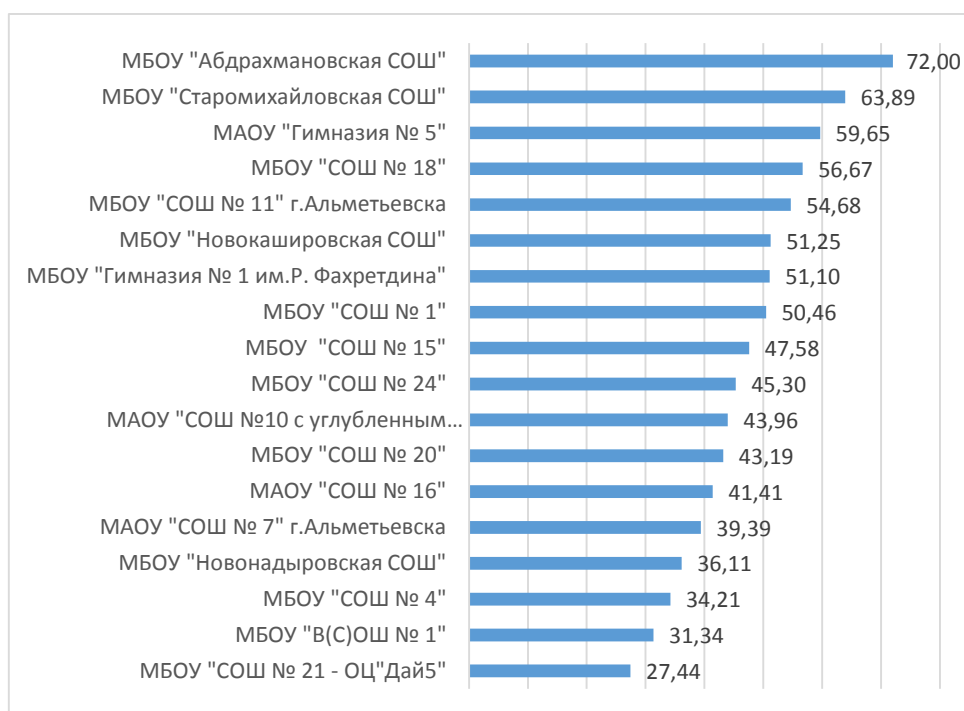

Результаты диагностического тестирования по Альметьевскому району
Английский язык

Наименование ОО	Кол-во участников	Средний процент выполнения
МБОУ "СОШ № 1"	18	50,46
МБОУ "СОШ № 4"	21	34,21
МАОУ "Гимназия № 5"	43	59,65
МАОУ "СОШ № 7" г.Альметьевска	44	39,39
МАОУ "СОШ №10 с углубленным изучением отдельных предметов " г.Альметьевска	24	43,96
МБОУ "СОШ № 11" г.Альметьевска	21	54,68
МБОУ "СОШ № 15"	22	47,58
МАОУ "СОШ № 16"	45	41,41
МБОУ "СОШ № 18"	1	56,67
МБОУ "СОШ № 20"	47	43,19
МБОУ "СОШ № 21 - ОЦ"Дай5"	28	27,44
МБОУ "В(С)ОШ № 1"	31	31,34
МБОУ "СОШ № 24"	33	45,3
МБОУ "Старомихайловская СОШ"	3	63,89
МБОУ "Гимназия № 1 им.Р. Фахретдина"	35	51,1
МБОУ "Абдрахмановская СОШ"	5	72
МБОУ "Новонадыровская СОШ"	3	36,11
МБОУ "Новокашировская СОШ"	4	51,25

Средний процент выполнения