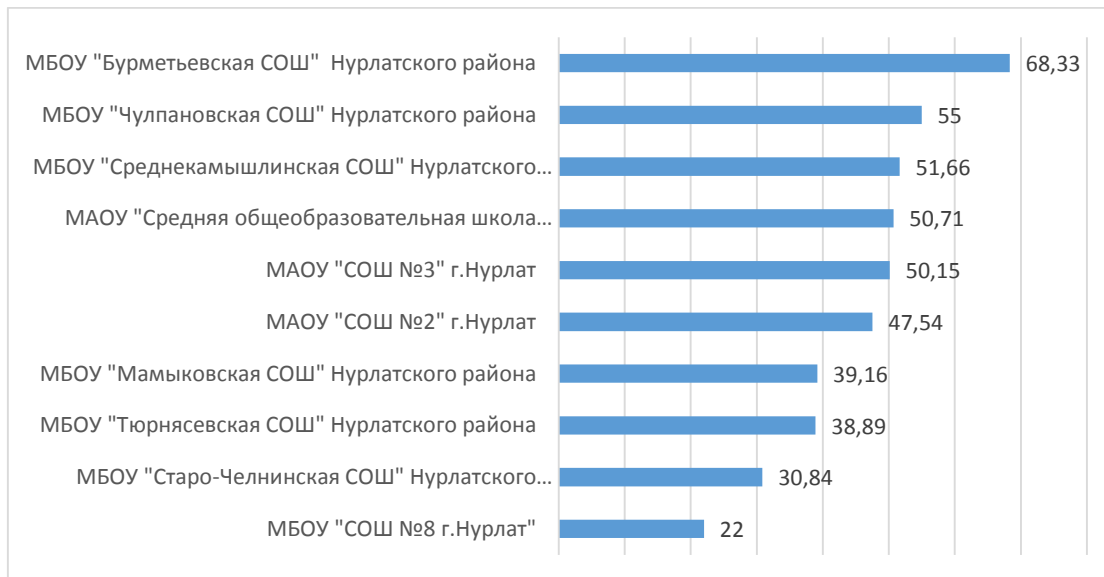

Результаты диагностического тестирования по Нурлатскому району
Английский язык

Наименование ОО	Кол-во участников	Средний процент выполнения
МАОУ "Средняя общеобразовательная школа №1" города Нурлат	7	50,71
МАОУ "СОШ №2" г.Нурлат	40	47,54
МАОУ "СОШ №3" г.Нурлат	11	50,15
МБОУ "СОШ №8 г.Нурлат"	5	22
МБОУ "Мамыковская СОШ" Нурлатского района	4	39,16
МБОУ "Среднекамьшинская СОШ" Нурлатского района	2	51,66
МБОУ "Старо-Челнинская СОШ" Нурлатского района	2	30,84
МБОУ "Тюрнясевская СОШ" Нурлатского района	3	38,89
МБОУ "Чулпановская СОШ" Нурлатского района	2	55
МБОУ "Бурметьевская СОШ" Нурлатского района	5	68,33

Средний процент выполнения