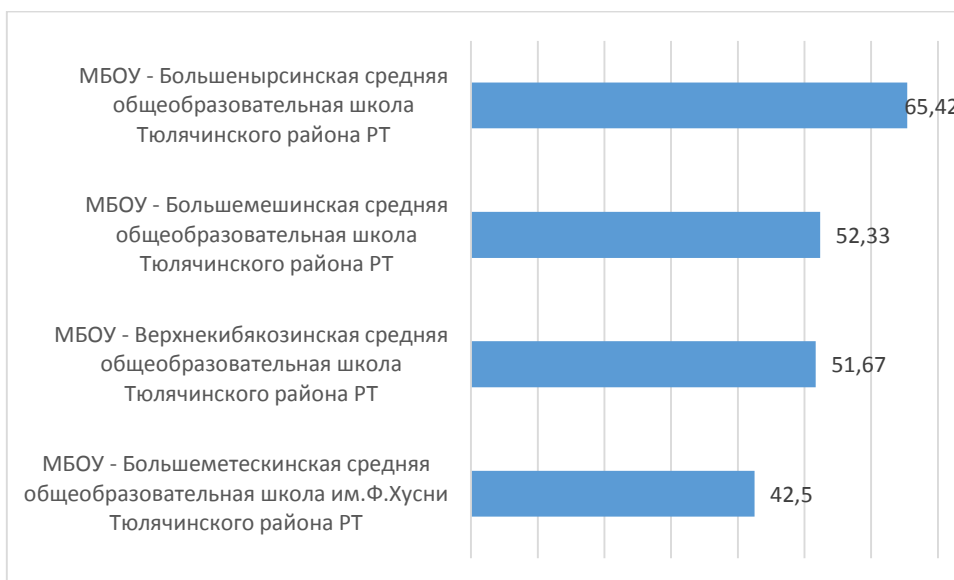

Результаты диагностического тестирования по Тюлячинскому району
Английский язык

Наименование ОО	Кол-во участников	Средний процент выполнения
МБОУ - Большеметескинская средняя общеобразовательная школа им.Ф.Хусни Тюлячинского района РТ	2	42,5
МБОУ - Большемешинская средняя общеобразовательная школа Тюлячинского района РТ	5	52,33
МБОУ - Большенырсинская средняя общеобразовательная школа Тюлячинского района РТ	4	65,42
МБОУ - Верхнекибякозинская средняя общеобразовательная школа Тюлячинского района РТ	3	51,67

Средний процент выполнения