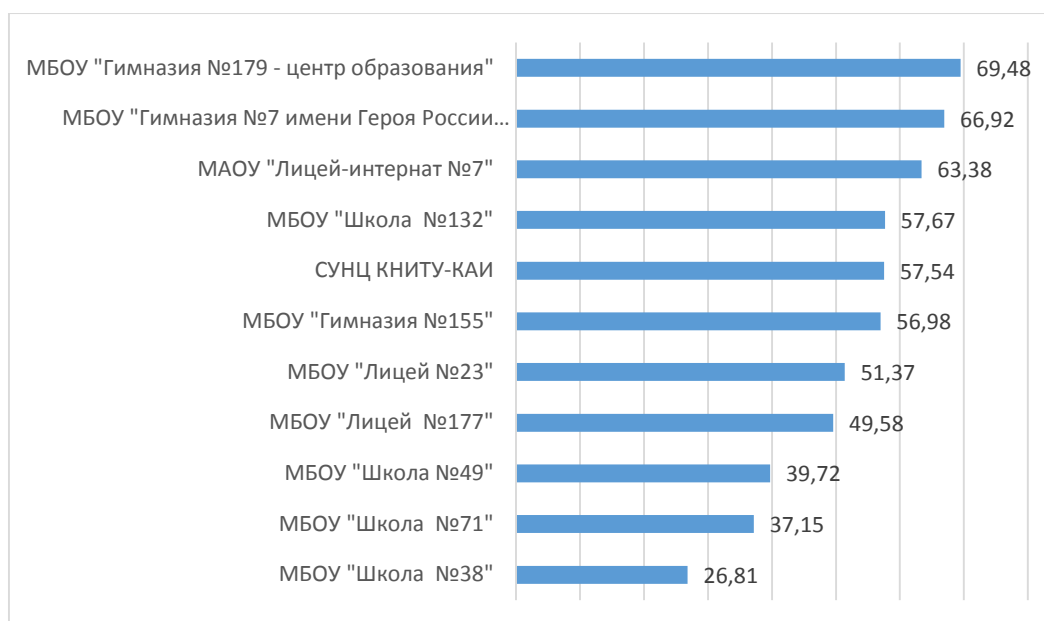

Результаты диагностического тестирования по Ново-Савиновскому району
Английский язык

Наименование ОО	Кол-во участников	Средний процент выполнения
СУНЦ КНИТУ-КАИ	21	57,54
МБОУ "Гимназия №7 имени Героя России А.В.Козина"	33	66,92
МБОУ "Лицей №23"	28	51,37
МБОУ "Школа №38"	12	26,81
МБОУ "Школа №49"	36	39,72
МБОУ "Школа №71"	31	37,15
МБОУ "Школа №132"	20	57,67
МБОУ "Лицей №177"	80	49,58
МБОУ "Гимназия №179 - центр образования"	71	69,48
МАОУ "Лицей-интернат №7"	38	63,38
МБОУ "Гимназия №155"	32	56,98

Средний процент выполнения