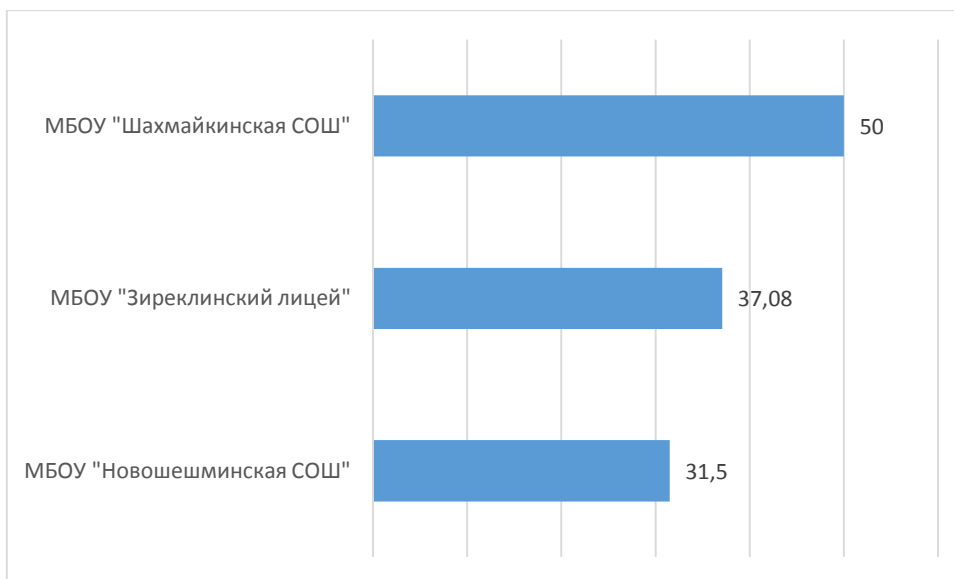

Результаты диагностического тестирования по Новошешминскому району
Английский язык

Наименование ОО	Кол-во участников	Средний процент выполнения
МБОУ "Новошешминская СОШ"	10	31,5
МБОУ "Шахмайкинская СОШ"	9	50
МБОУ "Зиреклинский лицей"	4	37,08

Средний процент выполнения