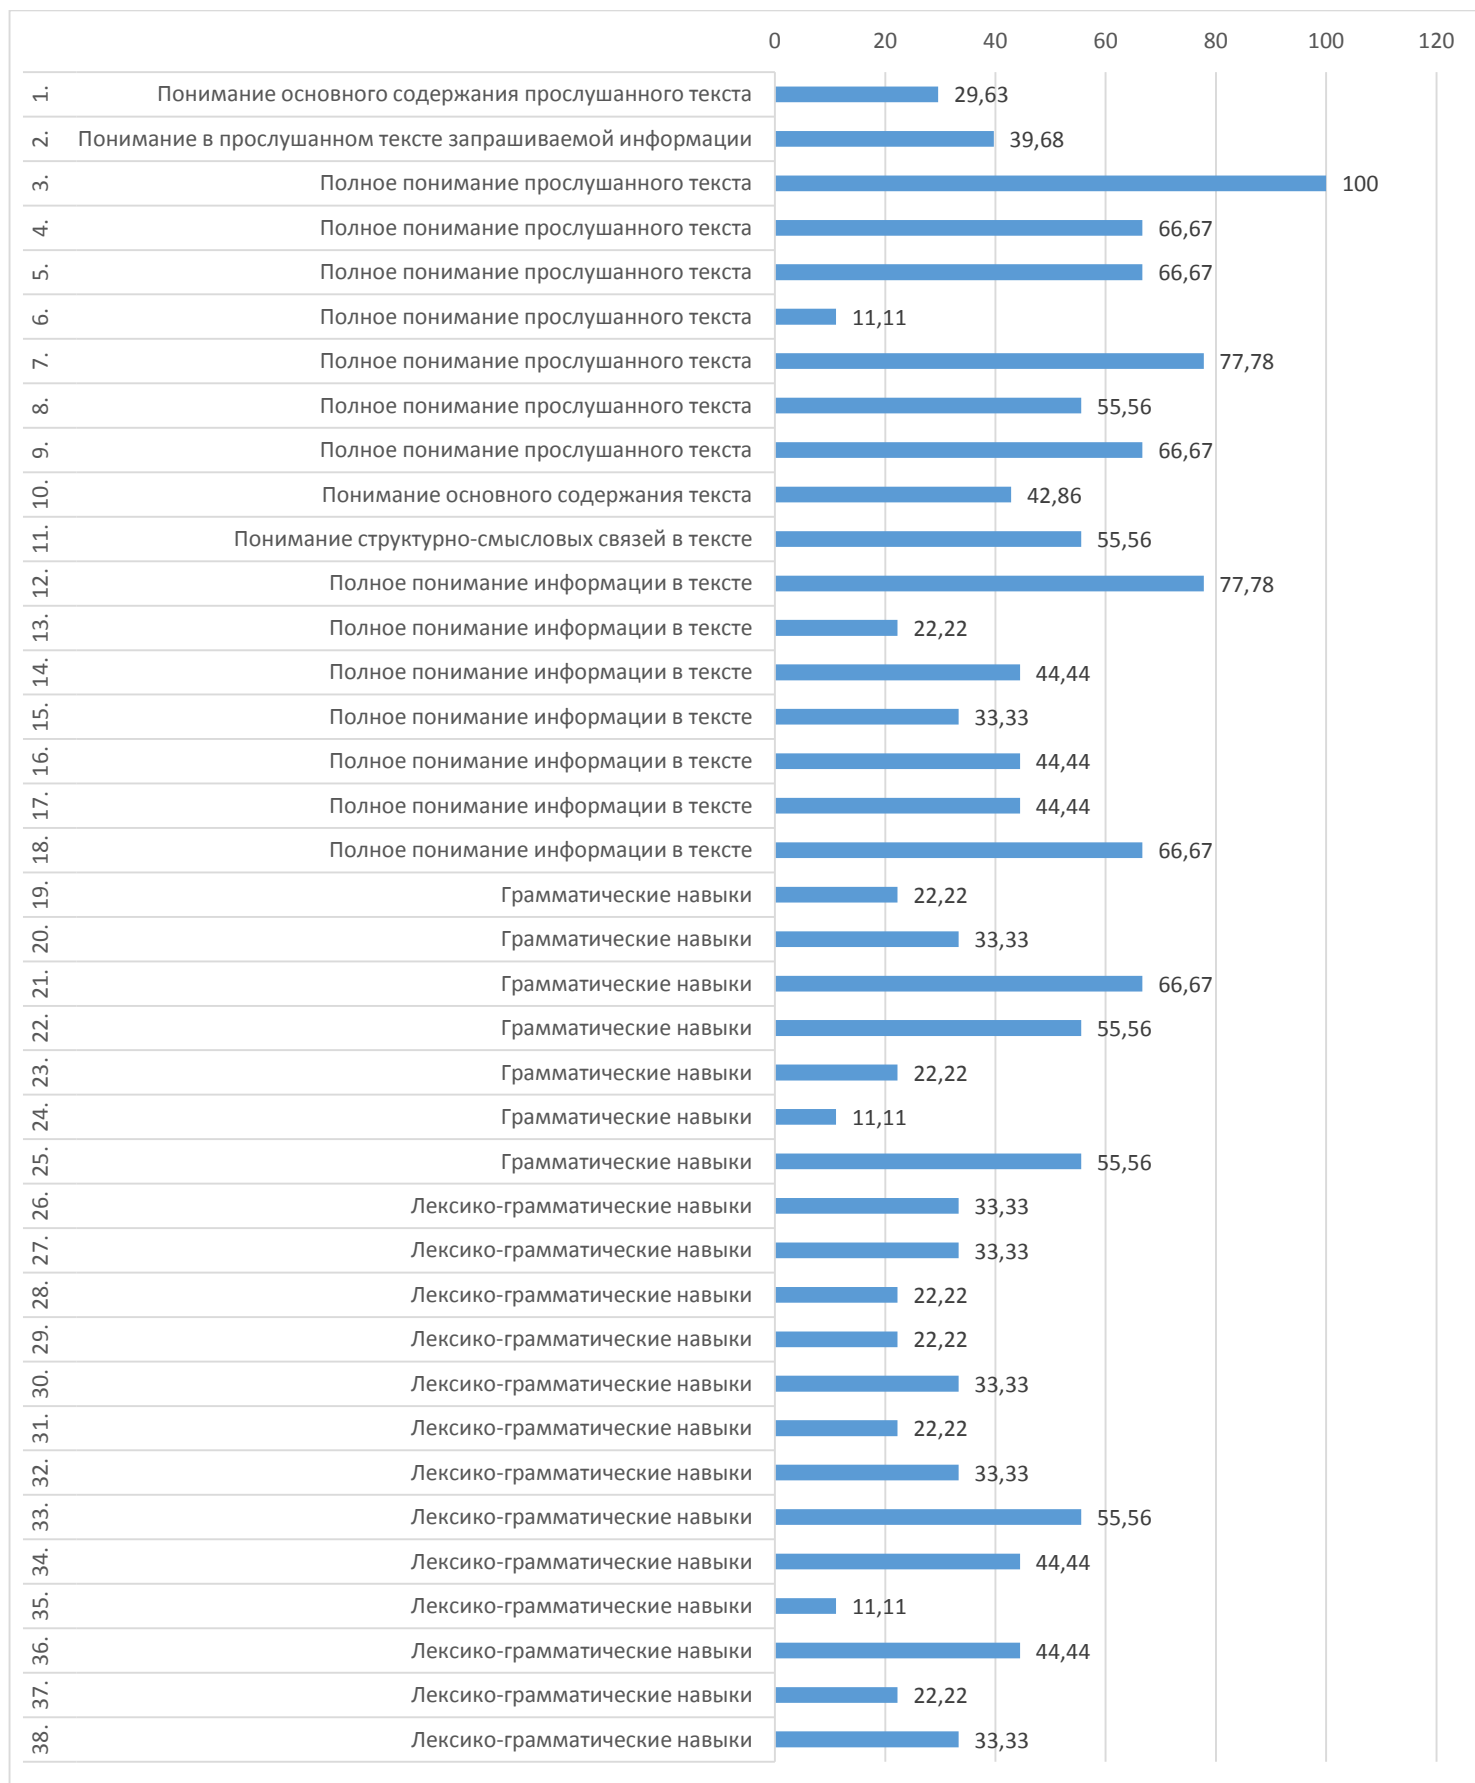

Процент выполнения заданий

Результаты диагностического тестирования по Алексеевскому району
Английский язык

Наименование ОО	Кол-во участников	Средний процент выполнения
МБОУ "Алексеевская СОШ №1"	14	56,55
МБОУ АСОШ №3 им. Г.С. Боровикова	14	75,95
МБОУ Ромодановская СОШ	5	31,67

Средний процент выполнения