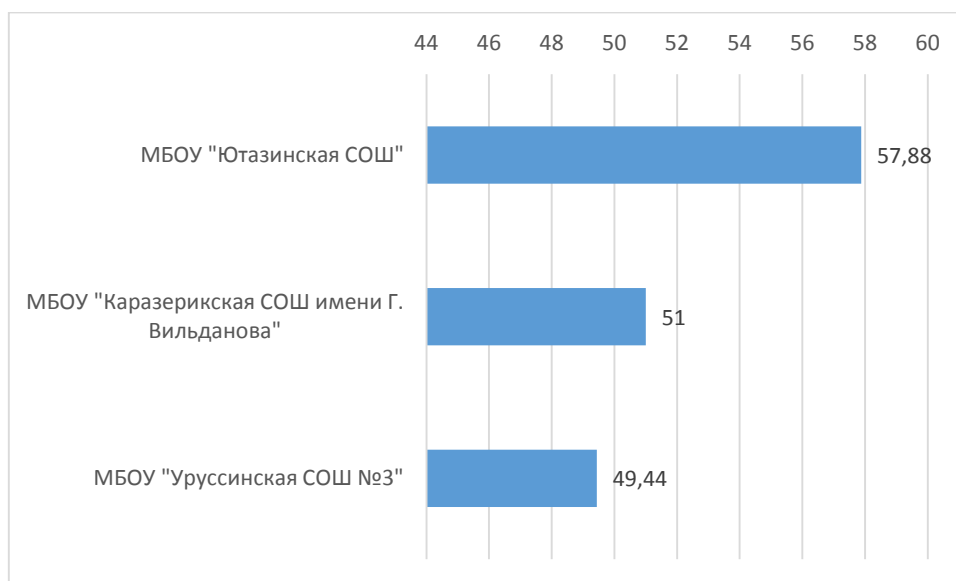

Результаты диагностического тестирования по Ютазинскому району
Английский язык

Наименование ОО	Кол-во участников	Средний процент выполнения
МБОУ "Урусинская СОШ №3"	18	49,44
МБОУ "Ютазинская СОШ"	11	57,88
МБОУ "Каразерикская СОШ имени Г. Вильданова"	5	51

Средний процент выполнения