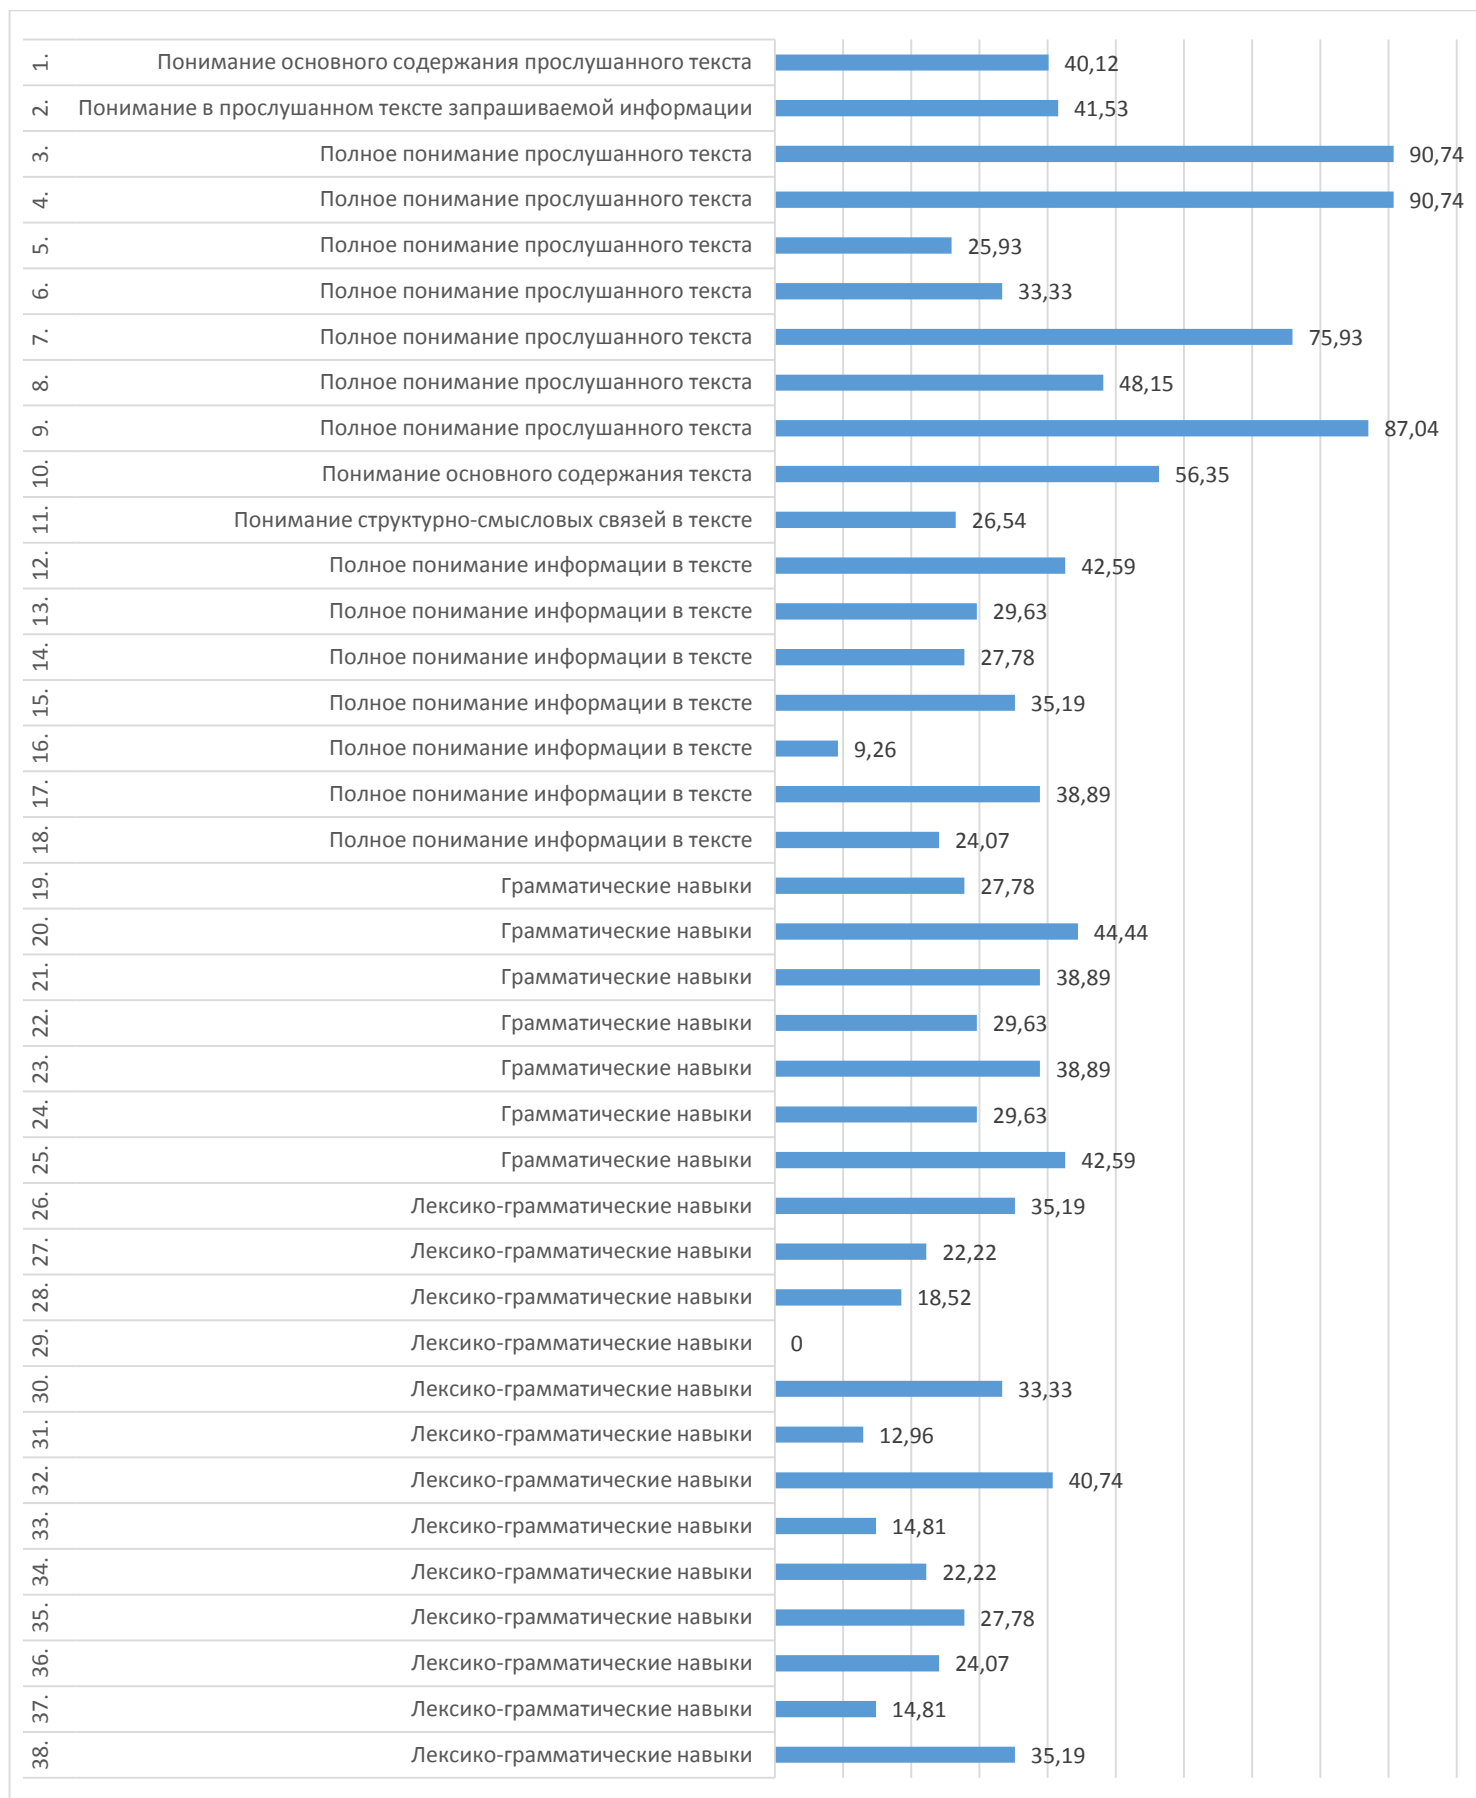

Процент выполнения заданий

Результаты диагностического тестирования по Камско-Устьинскому району
Английский язык

Наименование ОО	Кол-во участников	Средний процент выполнения
МБОУ "Рудницкая СОШ"	4	44,58
МБОУ "Затонская средняя общеобразовательная школа имени Василия Петровича Муравьева"	10	43,67
ГБОУ "Камско-Устьинская кадетская школа-интернат"	3	38,89
МБОУ "Сюкеевская СОШ"	2	39,17
МБОУ "Старо-Казеевская СОШ"	6	42,22

Средний процент выполнения