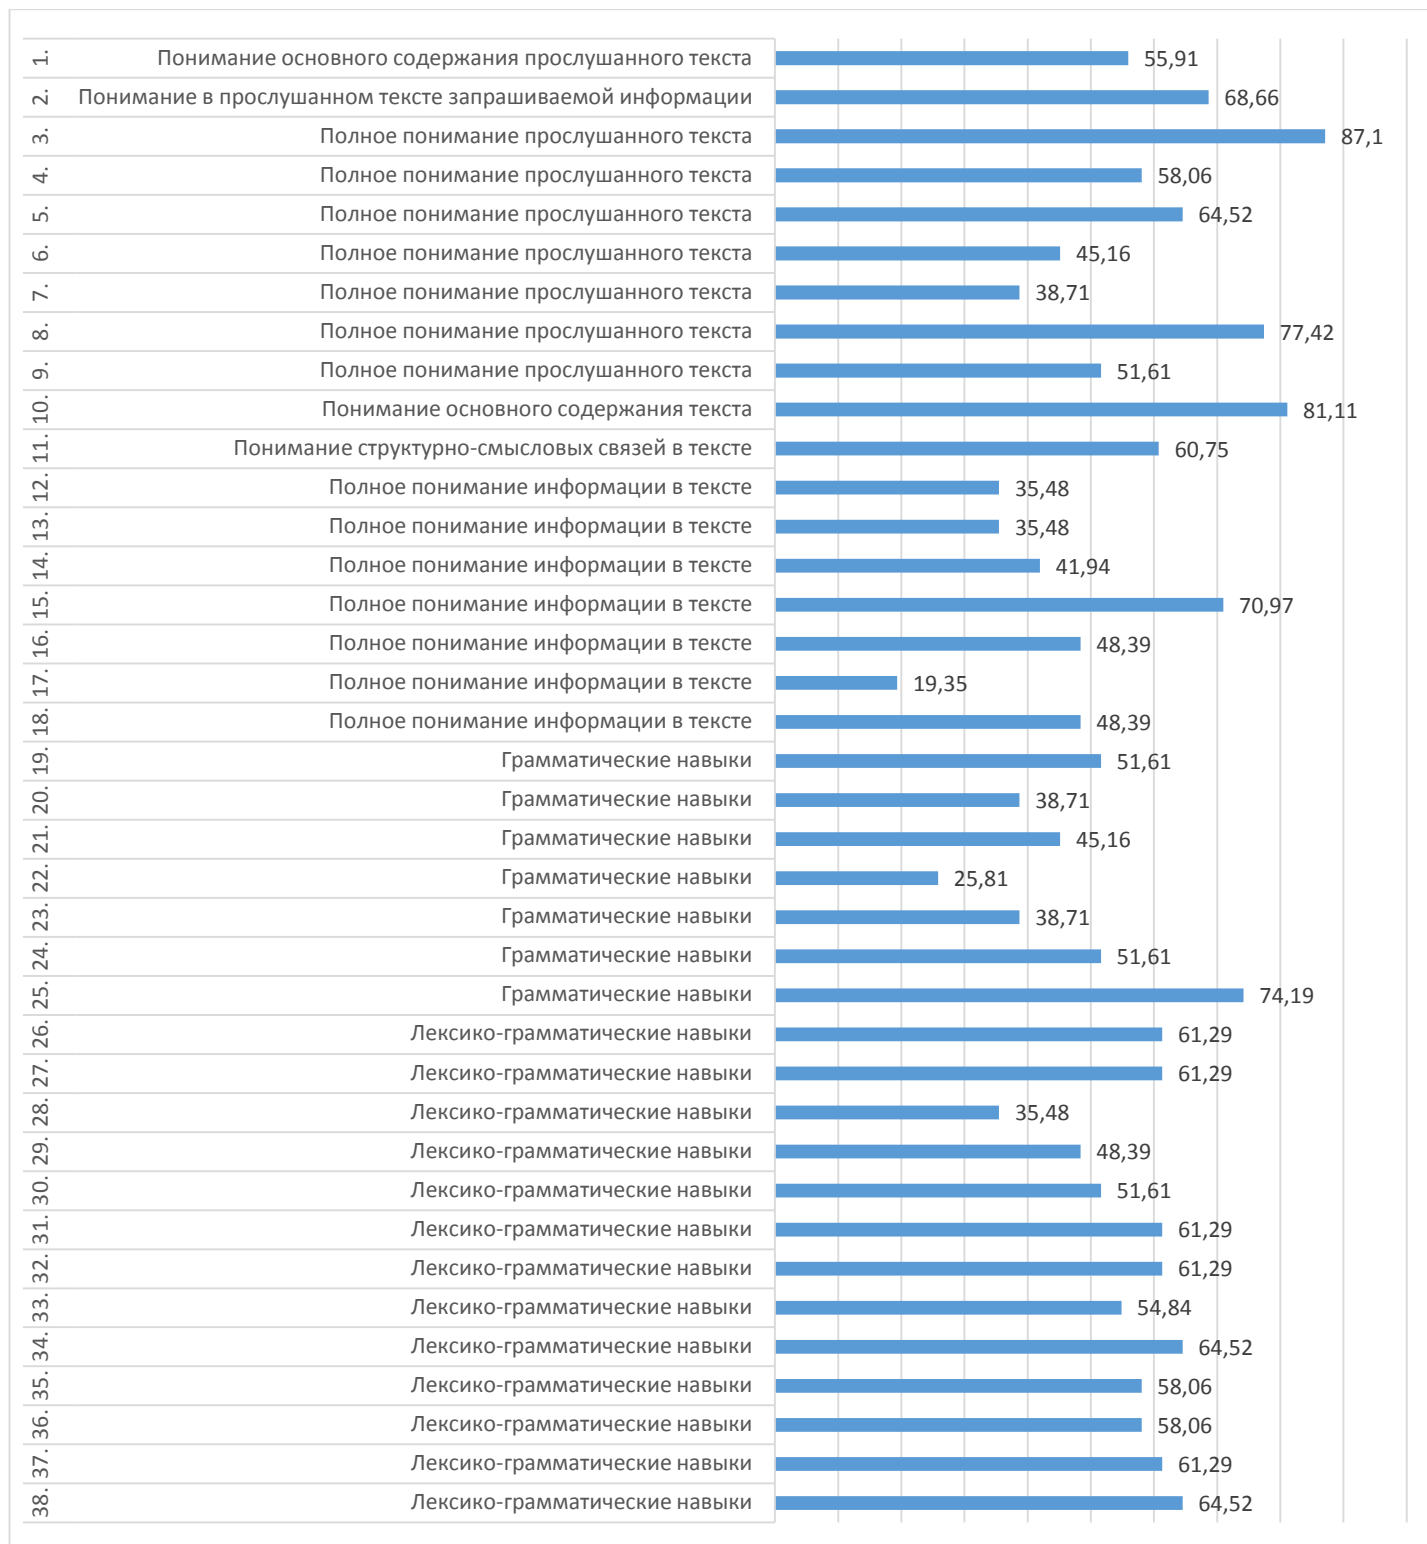

Немецкий язык

Наименование ОО	Кол-во участников	Средний процент выполнения
Гимназия №94	31	58,98

Процент выполнения заданий