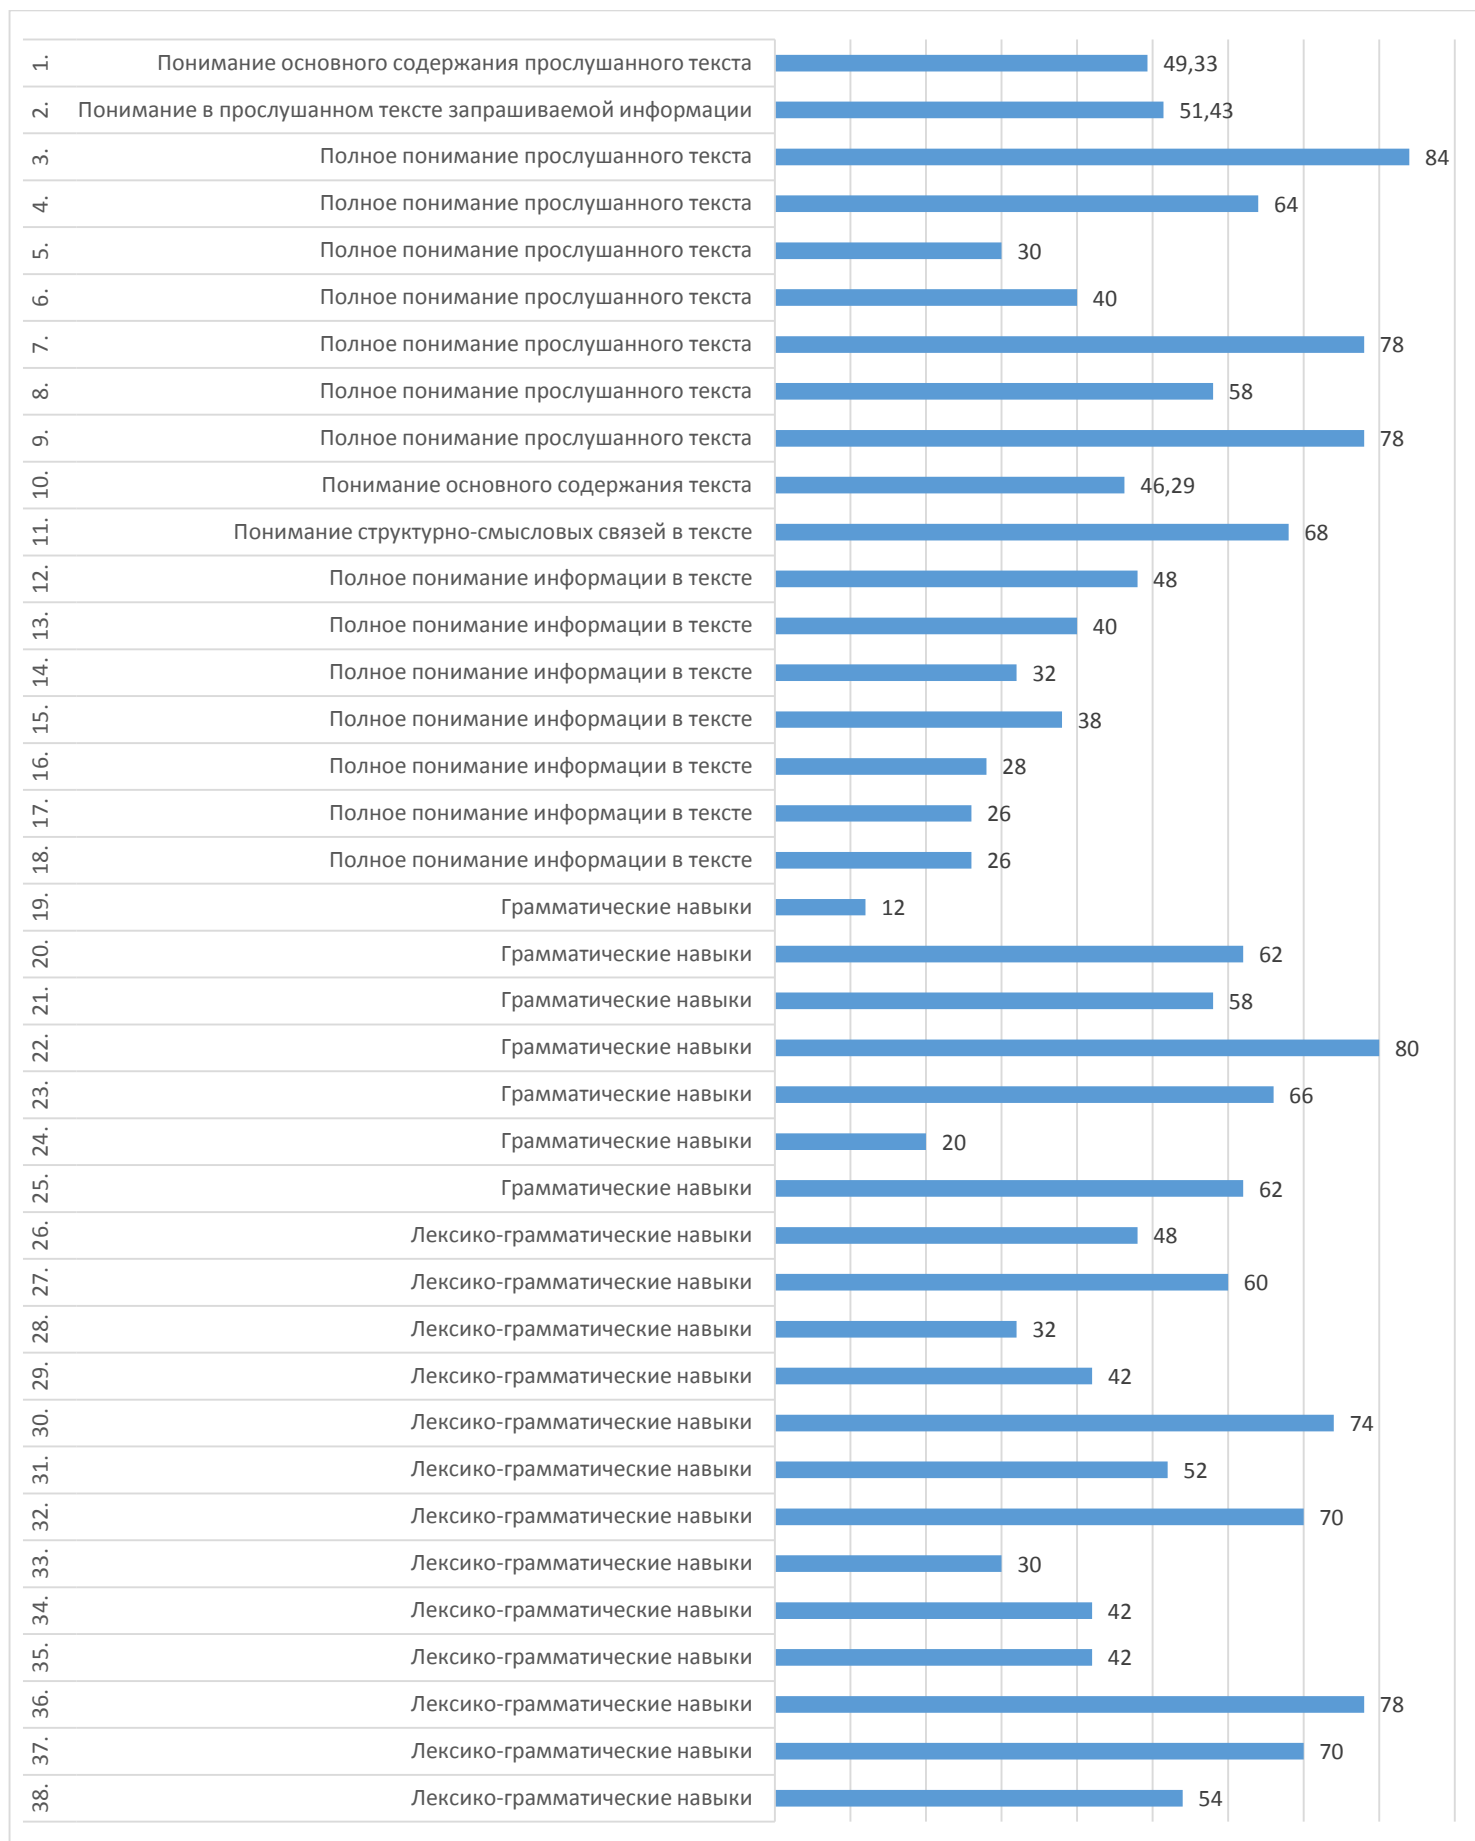

Процент выполнения заданий

Результаты диагностического тестирования по Елабужскому району
Английский язык

Наименование ОО	Кол-во участников	Средний процент выполнения
МБОУ "Средняя школа №1" ЕМР РТ	11	43,94
МБОУ "Средняя школа №2" ЕМР РТ	20	61
МБОУ "Средняя школа №3" ЕМР РТ	25	46,27
МБОУ "Гимназия №4" ЕМР РТ	12	66,11
МБОУ "Средняя школа №10" ЕМР РТ	87	48,62
МБОУ "Танаевская средняя школа" ЕМР РТ	3	46,67
МБОУ "Поспеловская средняя школа" ЕМР РТ	4	42,92
МБОУ "Гимназия №1 - Центр национального образования" ЕМР РТ	9	34,63
МБОУ "Старо-Юрашская средняя школа" ЕМР РТ	5	53,67

Средний процент выполнения