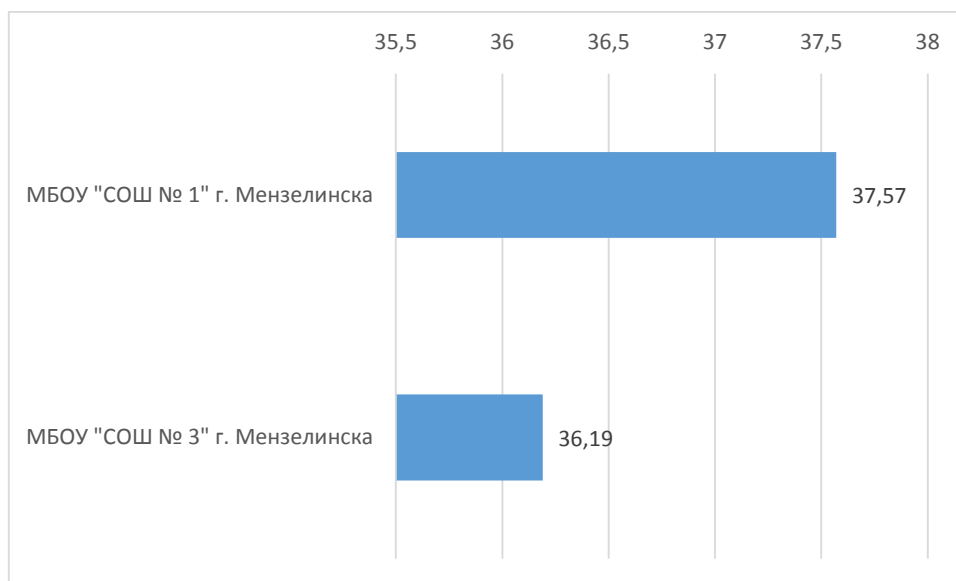

Результаты диагностического тестирования по Мензелинскому району
Английский язык

Наименование ОО	Кол-во участников	Средний процент выполнения
МБОУ "СОШ № 1" г. Мензелинска	24	37,57
МБОУ "СОШ № 3" г. Мензелинска	7	36,19

Средний процент выполнения