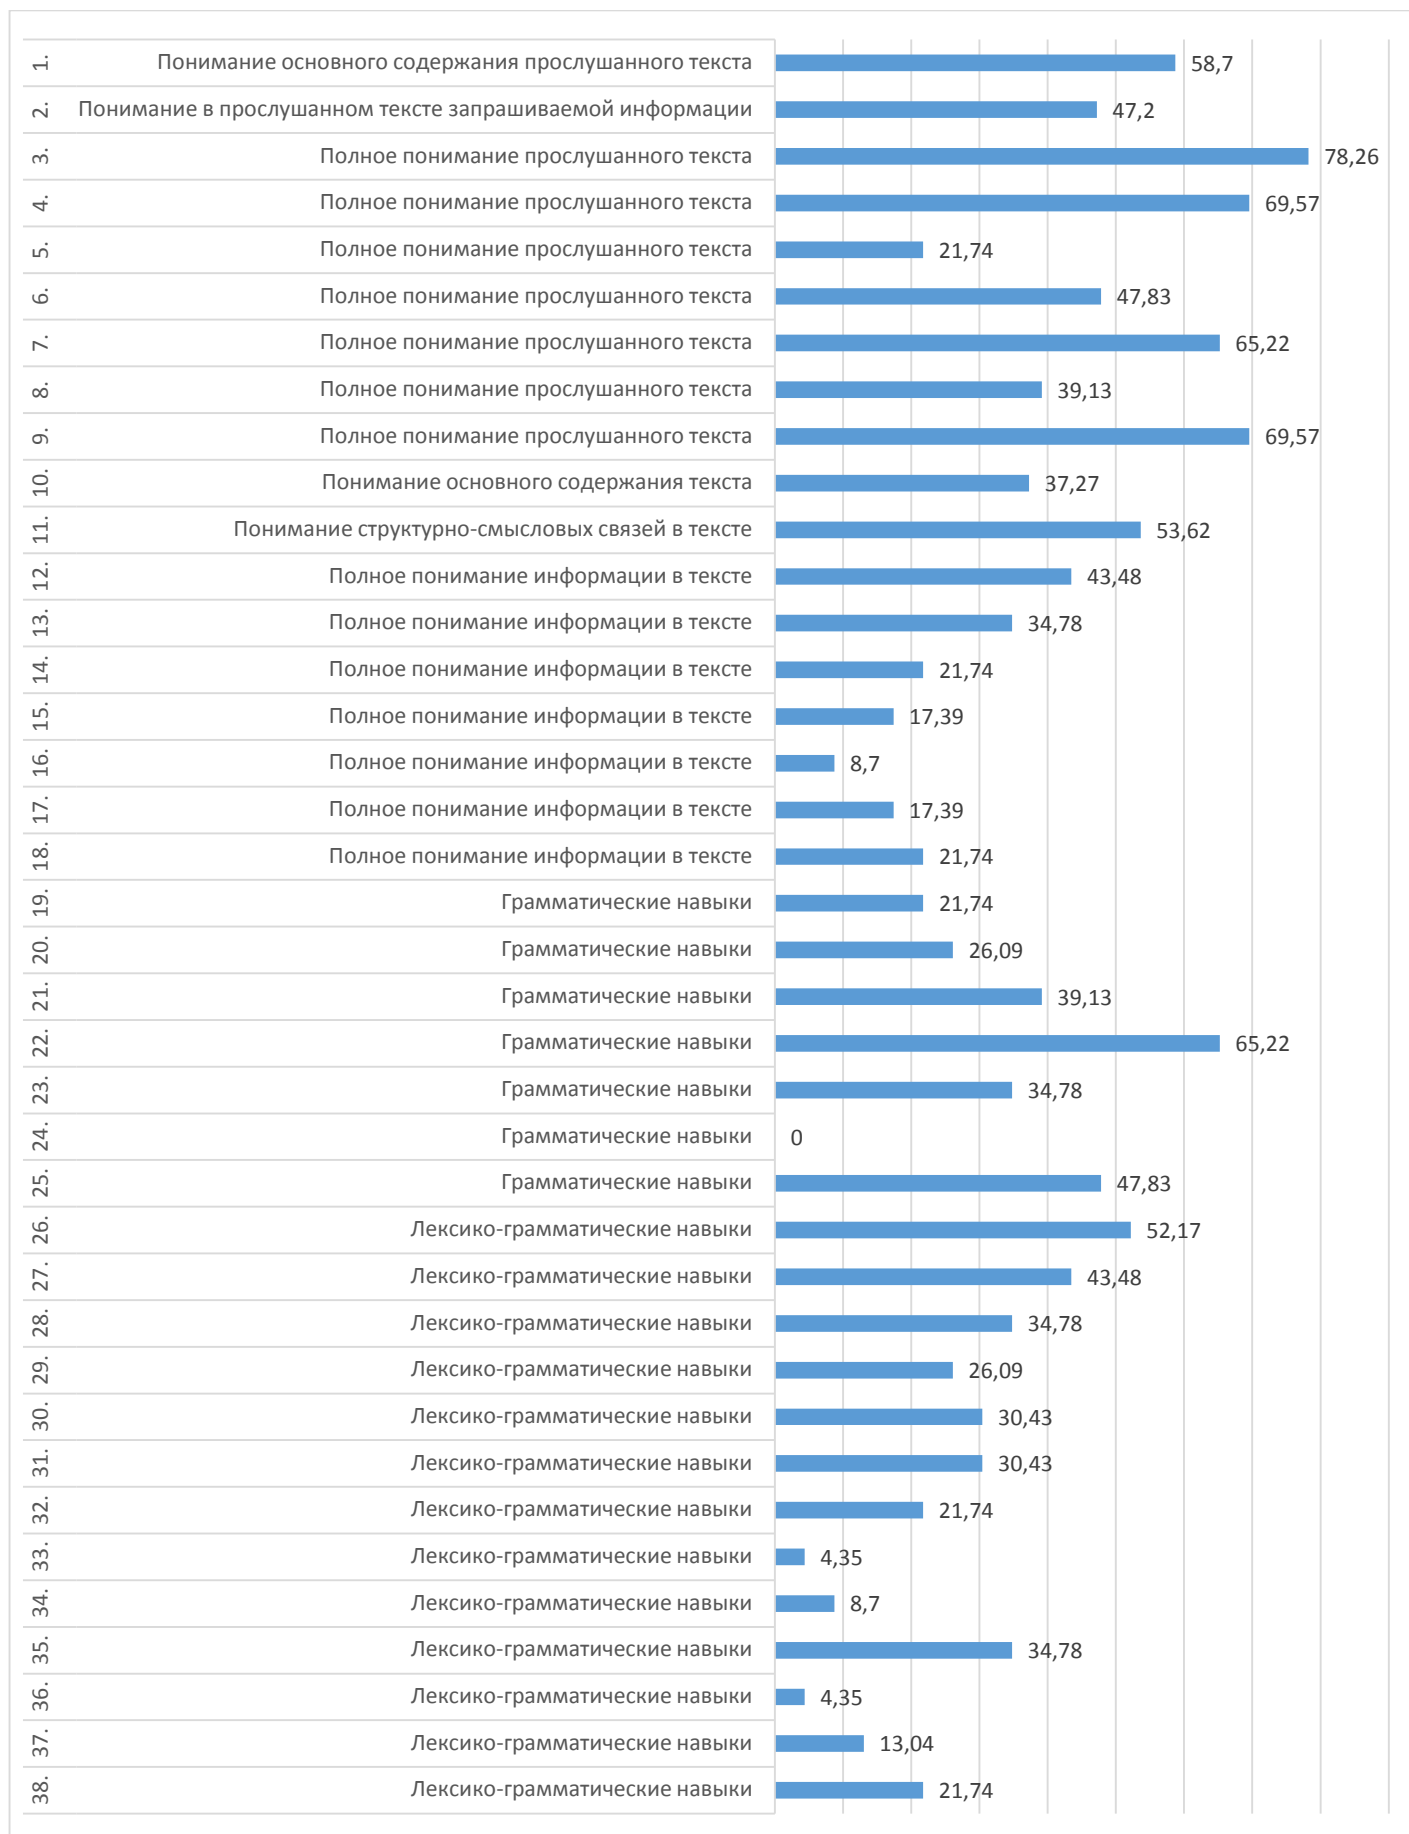

Процент выполнения заданий

Результаты диагностического тестирования по Нурлатскому району
Английский язык

Наименование ОО	Кол-во участников	Средний процент выполнения
МАОУ "Средняя общеобразовательная школа №1" города Нурлат	7	50,71
МАОУ "СОШ №2" г.Нурлат	40	47,54
МАОУ "СОШ №3" г.Нурлат	11	50,15
МБОУ "СОШ №8 г.Нурлат"	5	22
МБОУ "Мамыковская СОШ" Нурлатского района	4	39,16
МБОУ "Среднекамьшинская СОШ" Нурлатского района	2	51,66
МБОУ "Старо-Челнинская СОШ" Нурлатского района	2	30,84
МБОУ "Тюрнясевская СОШ" Нурлатского района	3	38,89
МБОУ "Чулпановская СОШ" Нурлатского района	2	55
МБОУ "Бурметьевская СОШ" Нурлатского района	5	68,33

Средний процент выполнения