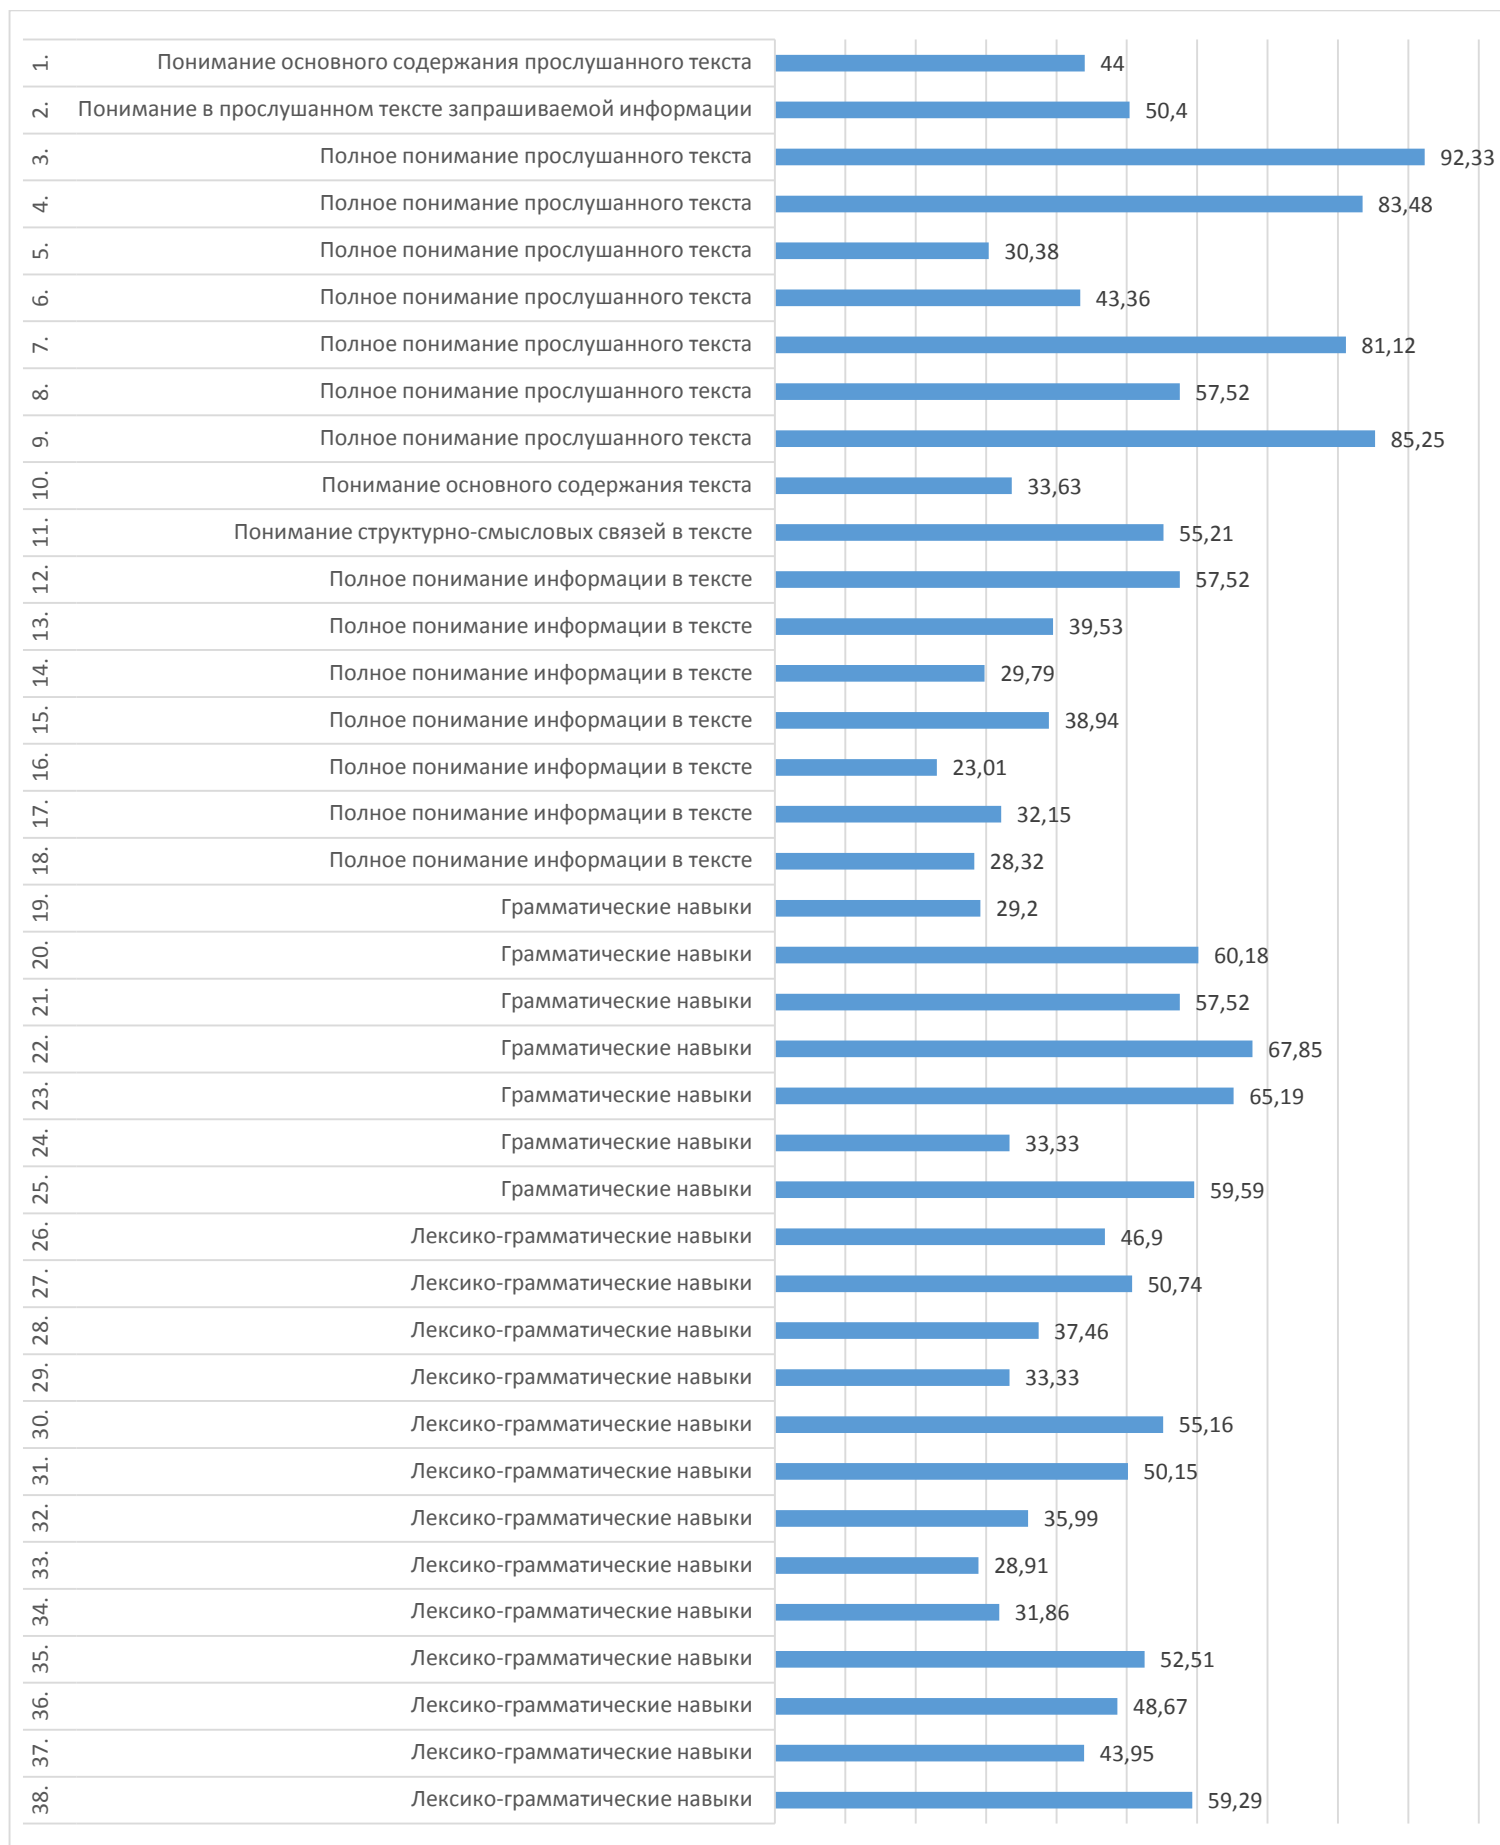

Процент выполнения заданий