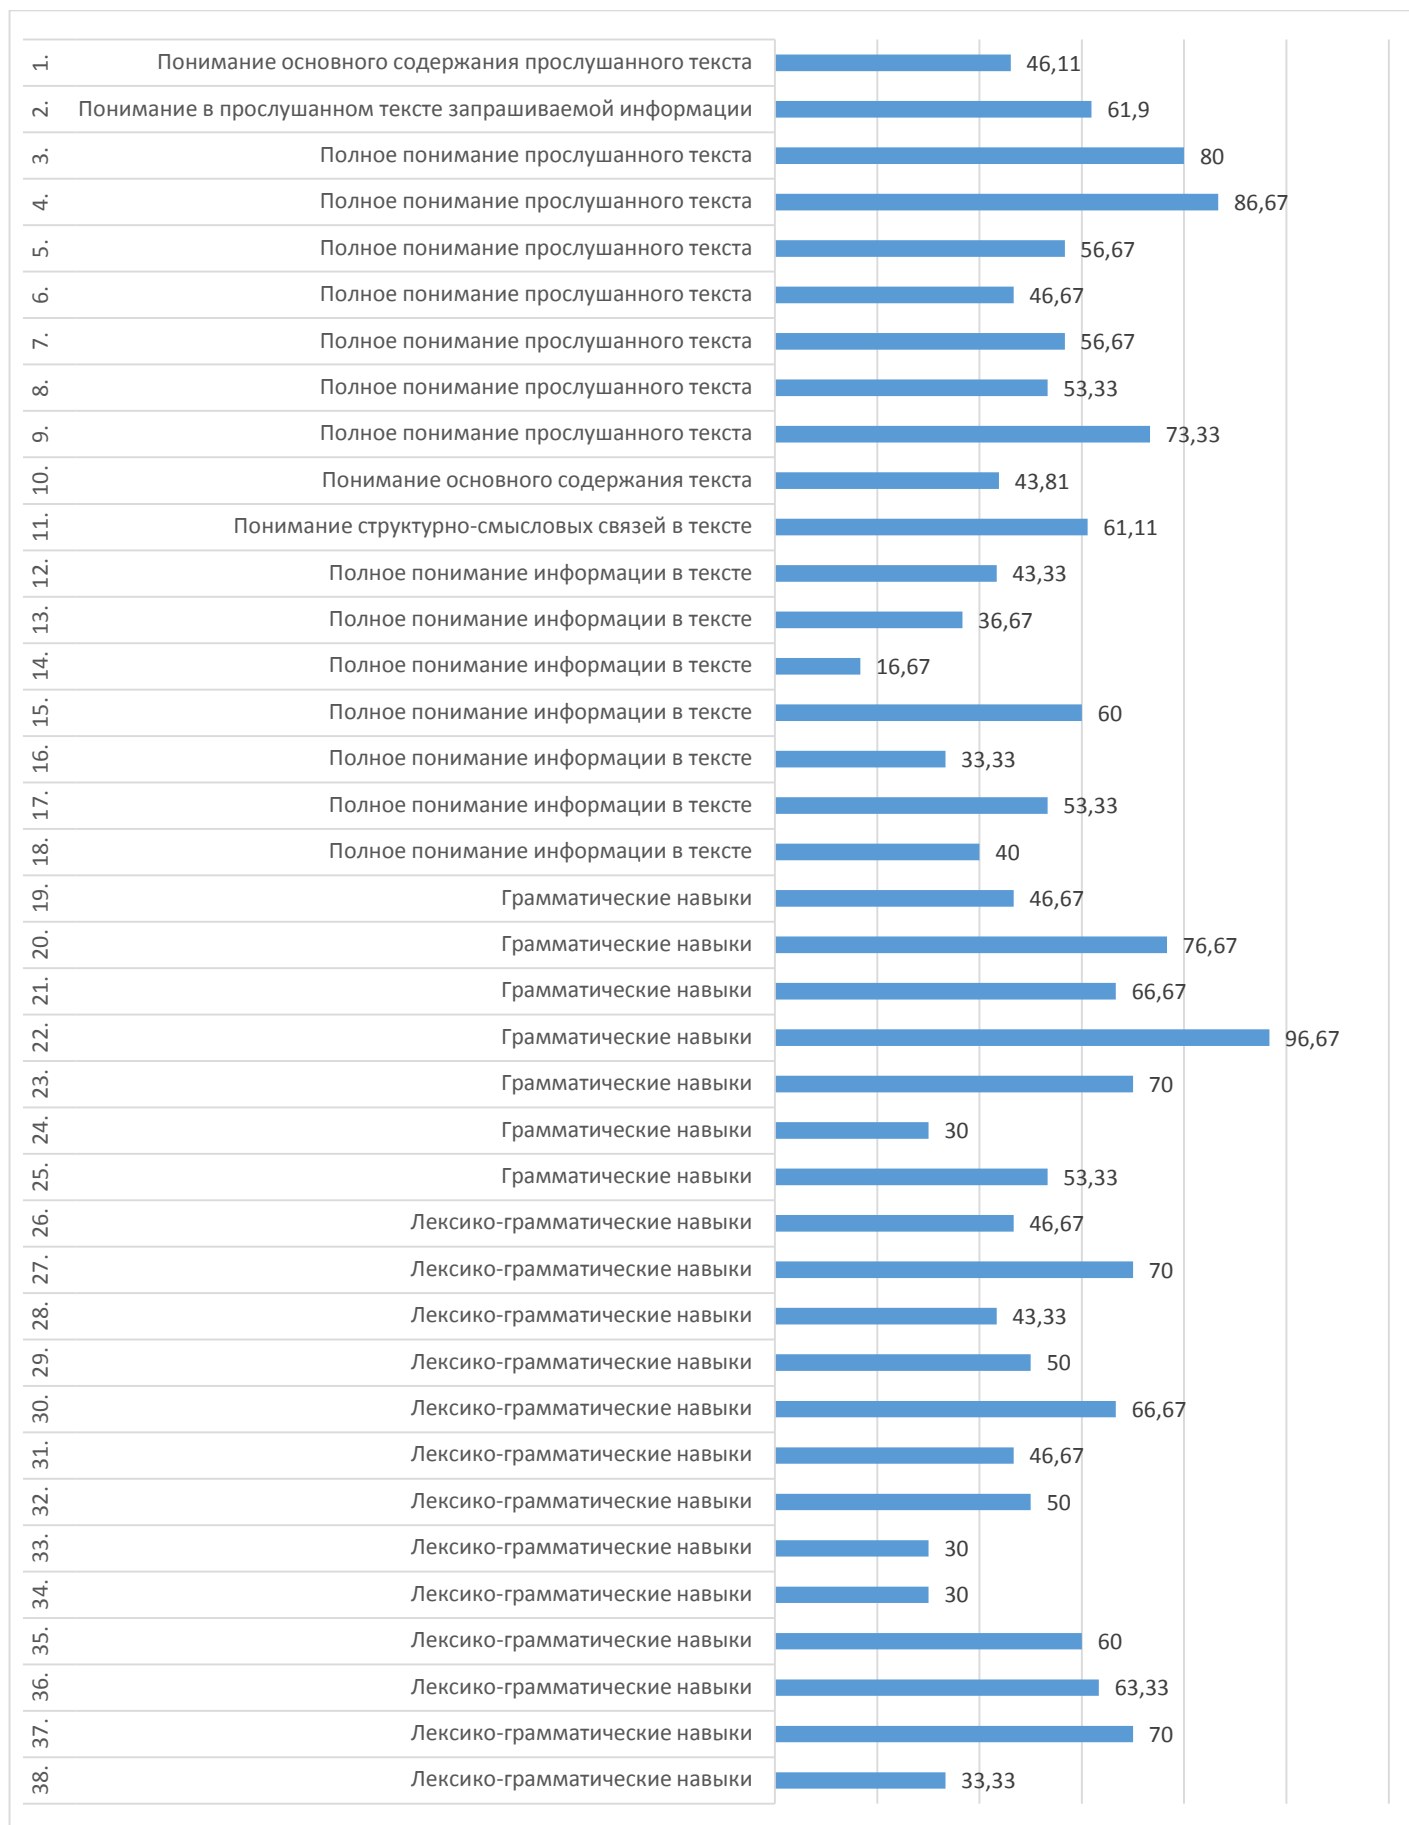

Процент выполнения заданий

Результаты диагностического тестирования по Приволжскому району
Английский язык

Наименование ОО	Кол-во участников	Средний процент выполнения
МАОУ ``Гимназия №19``	68	64,29
МБОУ "Гимназия №21"	16	59,37
МБОУ "Школа №24"	47	49,29
МБОУ "Гимназия №40"	16	43,33
МБОУ "Школа №42"	38	57,41
МБОУ "Гимназия №52"	44	37,5
СУНЦ IT лицей КФУ	50	60,03
МБОУ "Школа №69"	32	46,51
МБОУ "Лицей №78 "Фарватер"	35	49,05
МБОУ "Школа №88"	7	52,86
МБОУ "Гимназия №18"	15	57,89
МБОУ "СОШ №48"	10	28,84
МБОУ "Школа №68"	11	41,21

Средний процент выполнения