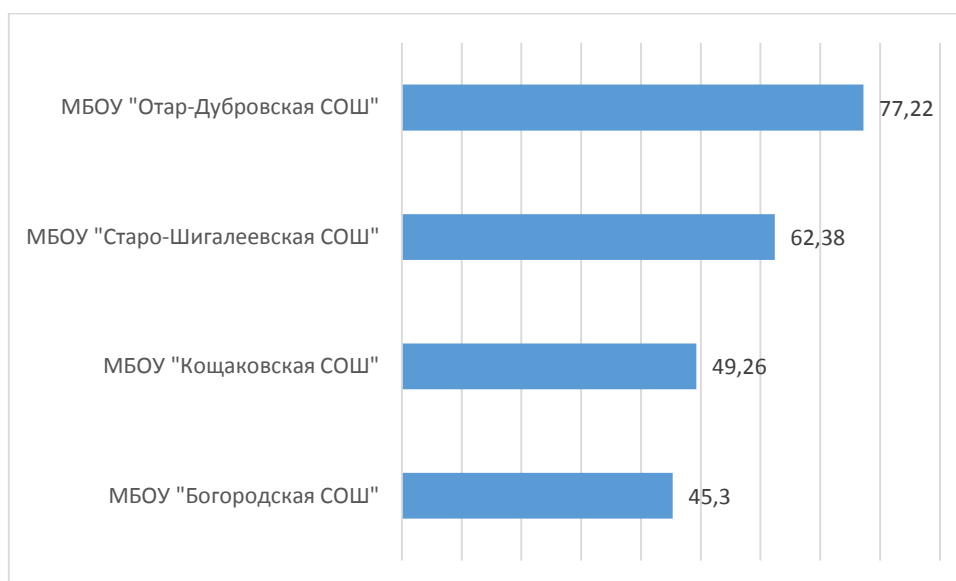

Результаты диагностического тестирования по Пестречинскому району
Английский язык

Наименование ОО	Кол-во участников	Средний процент выполнения
МБОУ "Старо-Шигалеевская СОШ"	7	62,38
МБОУ "Кошаковская СОШ"	9	49,26
МБОУ "Богородская СОШ"	11	45,3
МБОУ "Отар-Дубровская СОШ"	3	77,22

Средний процент выполнения