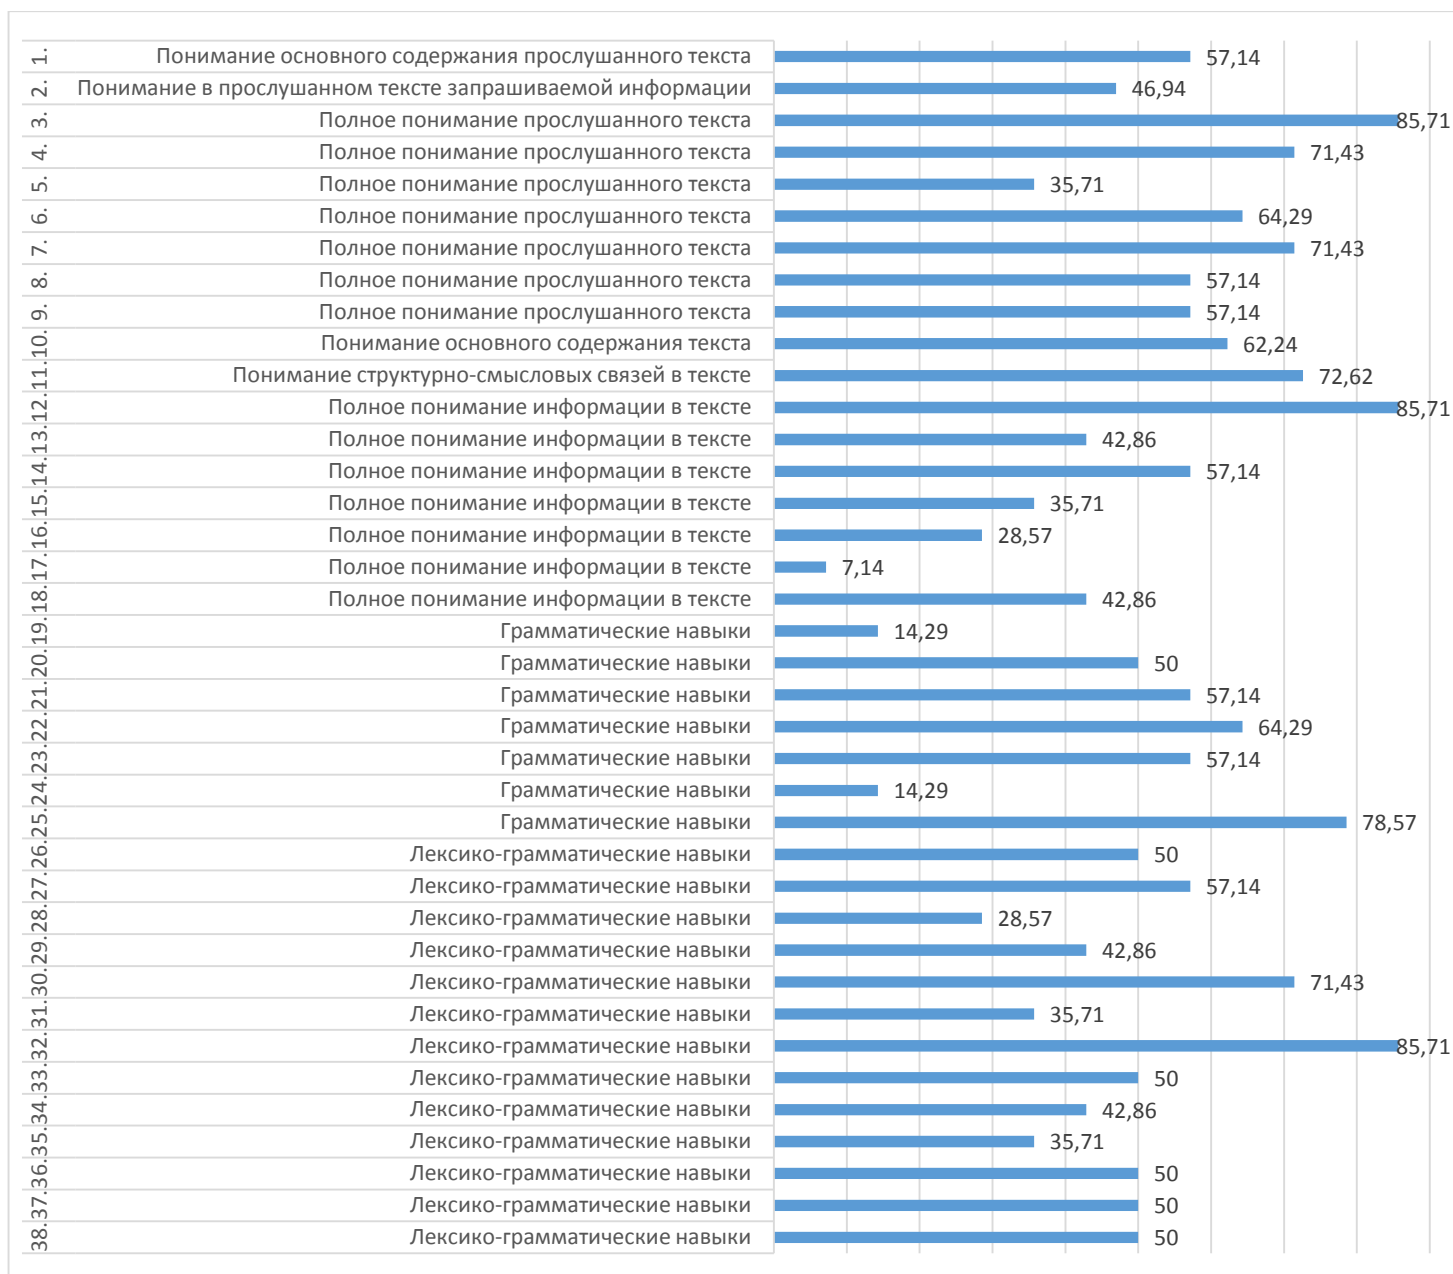

Процент выполнения заданий

Результаты диагностического тестирования по Черемшанскому району
Английский язык

Наименование ОО	Кол-во участников	Средний процент выполнения
МБОУ "Черемшанская СОШ №2 им. С. А. Ларионова"	6	30,28
МБОУ "Аккиреевская СОШ"	2	26,66
МБОУ "Ивашкинская СОШ"	2	38,34
МБОУ "Новоильмовская СОШ"	2	49,17
МБОУ "Кутеминская СОШ"	1	40
МБОУ "Старокадеевская СОШ"	4	39,16
МБОУ "Лашманская СОШ"	8	23,75

Средний процент выполнения