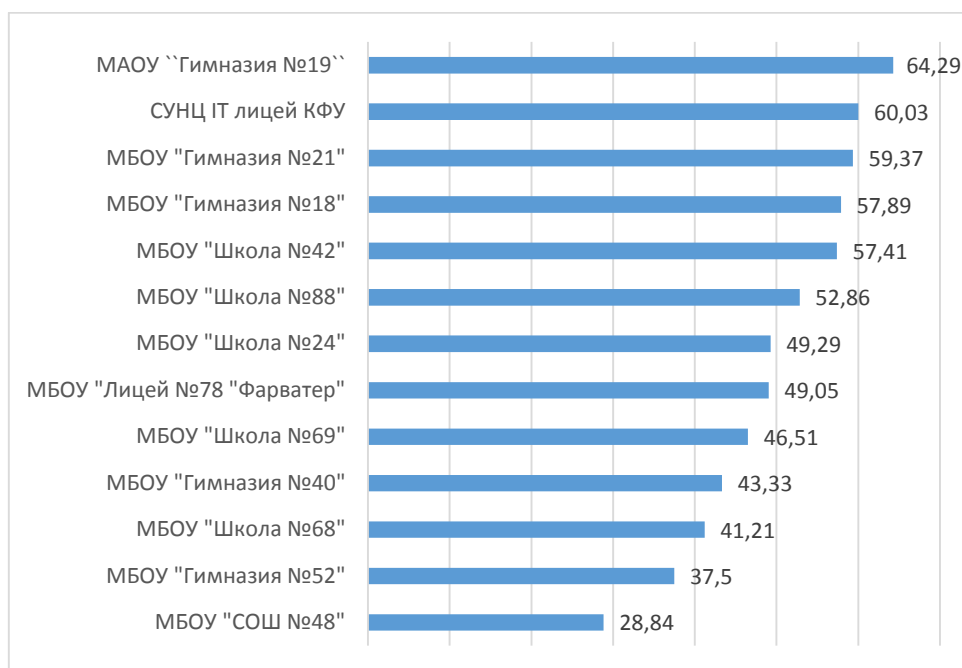

Результаты диагностического тестирования по Приволжскому району
Английский язык

Наименование ОО	Кол-во участников	Средний процент выполнения
МАОУ ``Гимназия №19``	68	64,29
МБОУ "Гимназия №21"	16	59,37
МБОУ "Школа №24"	47	49,29
МБОУ "Гимназия №40"	16	43,33
МБОУ "Школа №42"	38	57,41
МБОУ "Гимназия №52"	44	37,5
СУНЦ IT лицей КФУ	50	60,03
МБОУ "Школа №69"	32	46,51
МБОУ "Лицей №78 "Фарватер"	35	49,05
МБОУ "Школа №88"	7	52,86
МБОУ "Гимназия №18"	15	57,89
МБОУ "СОШ №48"	10	28,84
МБОУ "Школа №68"	11	41,21

Средний процент выполнения