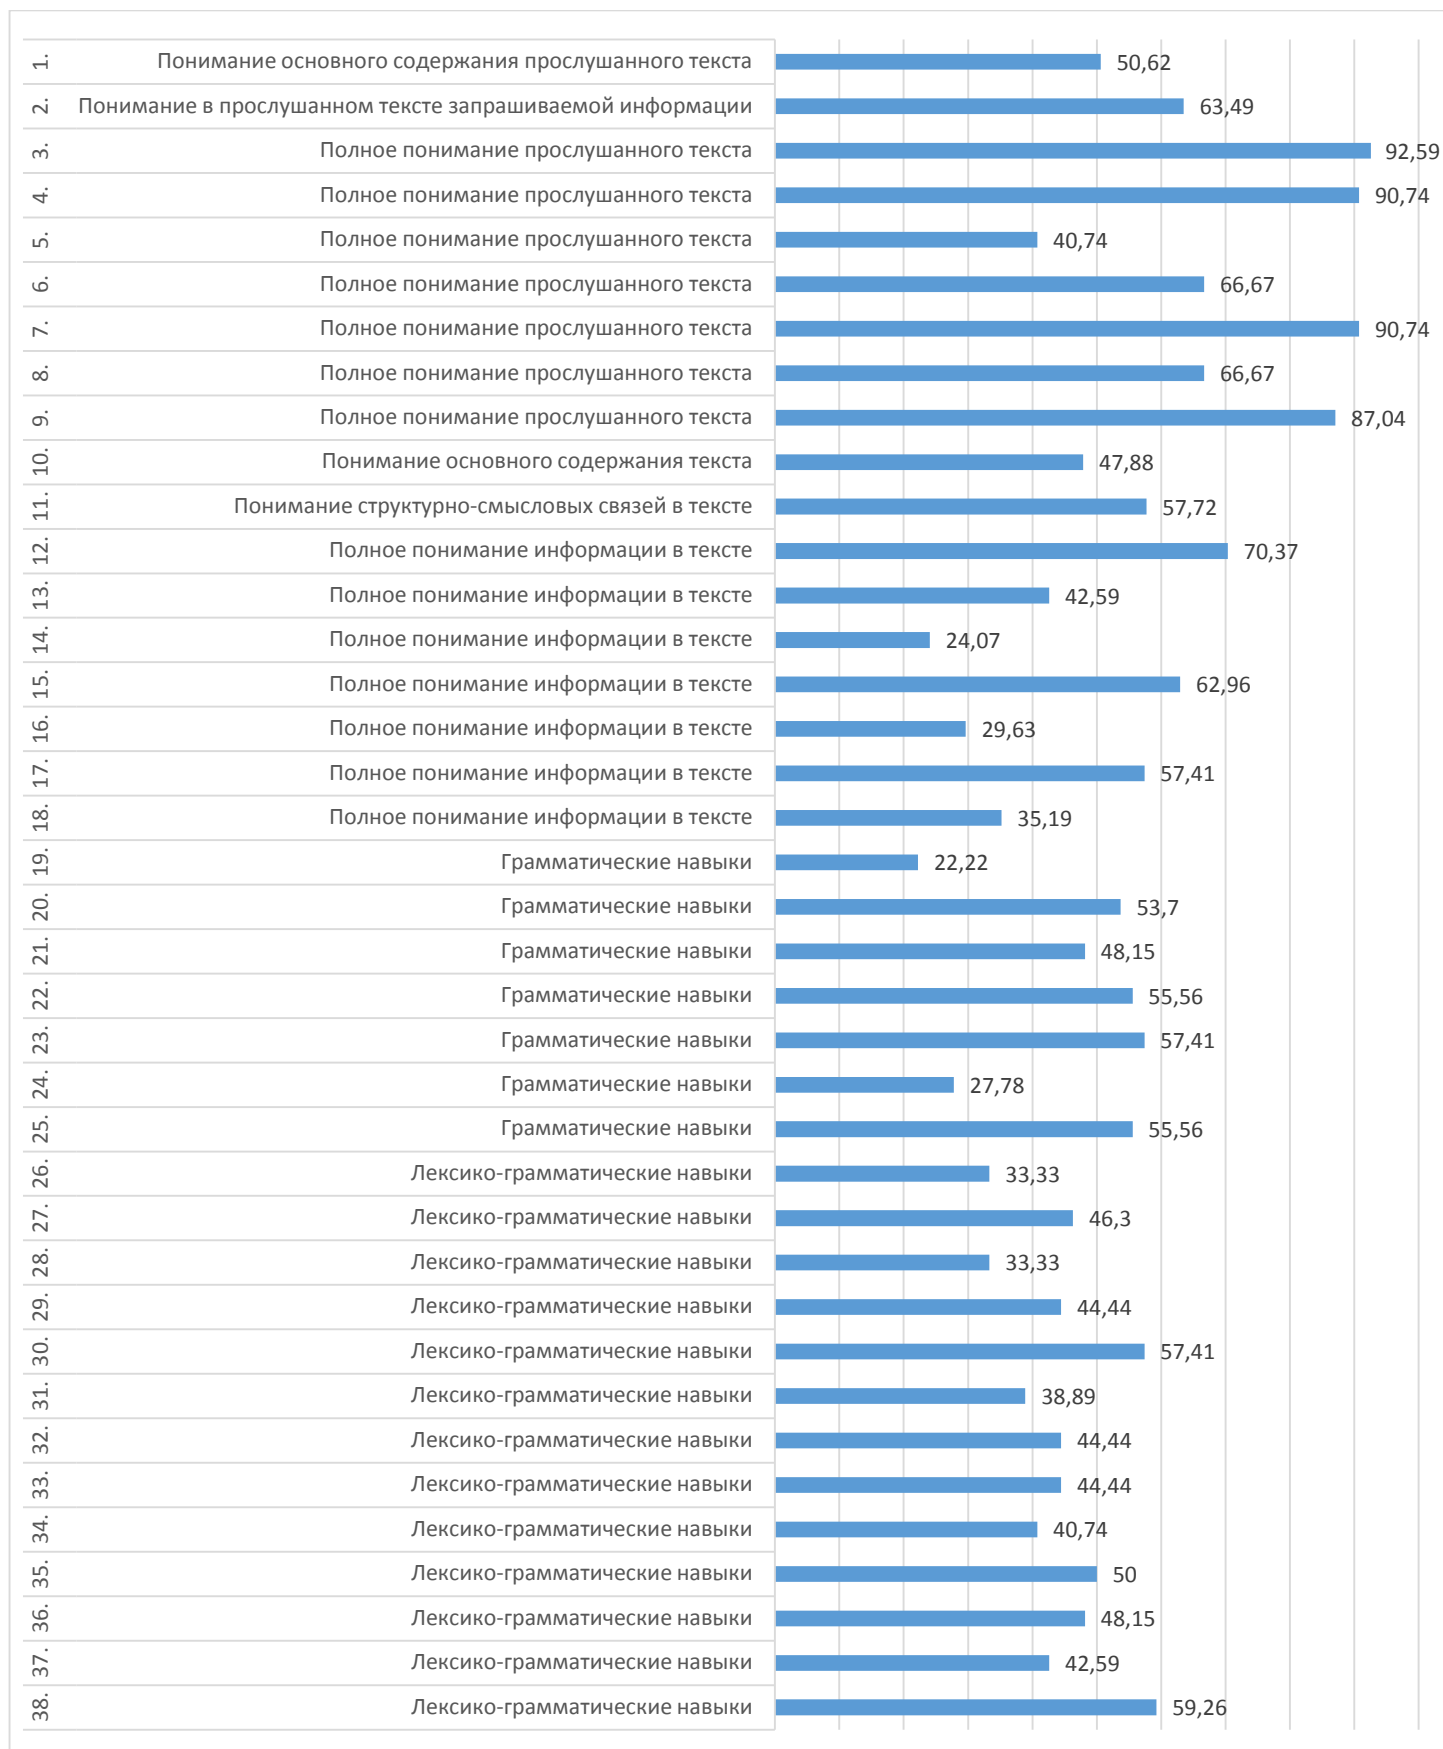

Процент выполнения заданий

Результаты диагностического тестирования по Высокогорскому району
Английский язык

Наименование ОО	Кол-во участников	Средний процент выполнения
МБОУ "ВСОШ №1"	12	46,67
МБОУ "Шапшинская СОШ"	2	61,66
МБОУ "Чернышевская СОШ"	2	49,17
МБОУ "Усадская СОШ"	3	74,44
МБОУ "Куркачинская СОШ"	2	52,5
МБОУ "ВСОШ №4"	24	33,82
МБОУ "Ямашурминская СОШ"	5	33,33
МБОУ "Дубъязская СОШ"	6	45,83

Средний процент выполнения