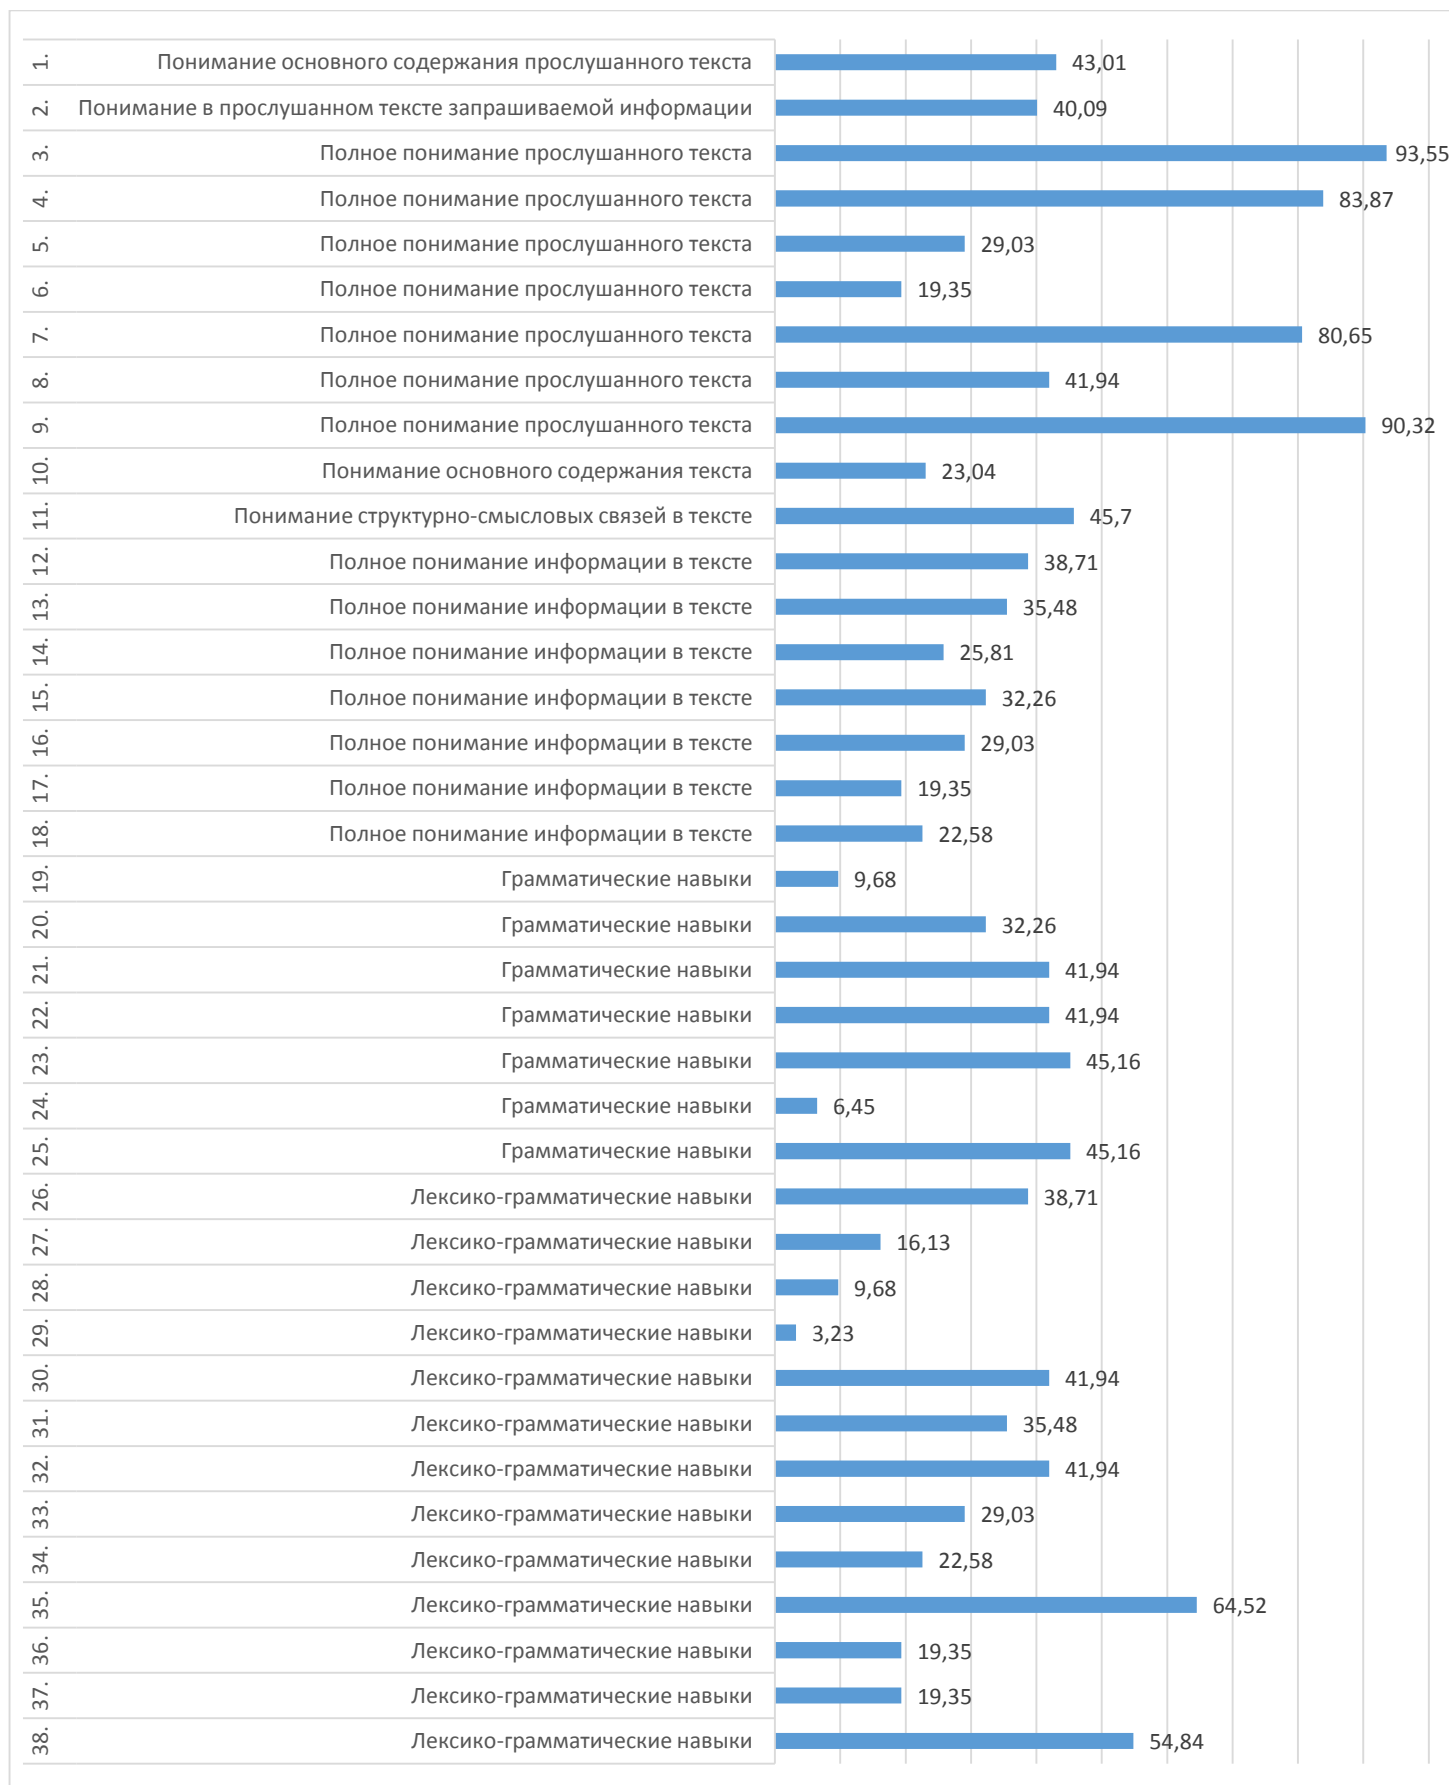

Процент выполнения заданий

Результаты диагностического тестирования по Московскому району
Английский язык

Наименование ОО	Кол-во участников	Средний процент выполнения
МБОУ "Гимназия №20 "Гармония""	15	29
МБОУ "Школа №34"	33	52,27
МБОУ "Школа №64"	16	57,71
МБОУ "Школа №120"	24	32,08
МБОУ "Гимназия №122 имени Ж. А. Зайцевой" Московского района г. Казани	43	63,64
МБОУ "Татарская гимназия №2 при КФУ"	41	67,03
Школа № 65	16	39,06
Виртуальное ОУ	20	48,58

Средний процент выполнения