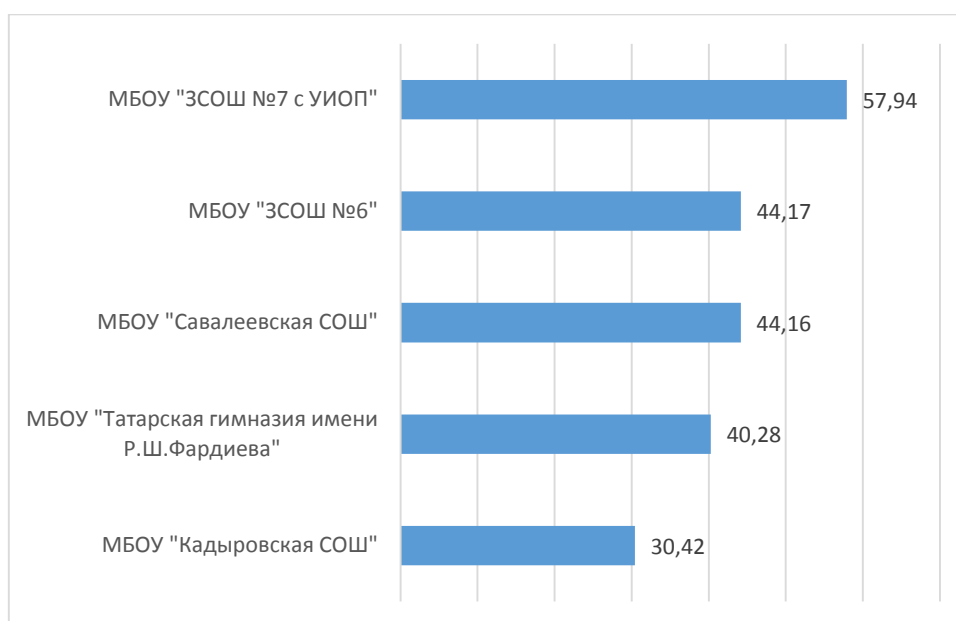

Результаты диагностического тестирования по Заинскому району
Английский язык

Наименование ОО	Кол-во участников	Средний процент выполнения
МБОУ "ЗСОШ №6"	26	44,17
МБОУ "ЗСОШ №7 с УИОП"	21	57,94
МБОУ "Савалеевская СОШ"	2	44,16
МБОУ "Татарская гимназия имени Р.Ш.Фардиева"	6	40,28
МБОУ "Кадыровская СОШ"	4	30,42

Средний процент выполнения