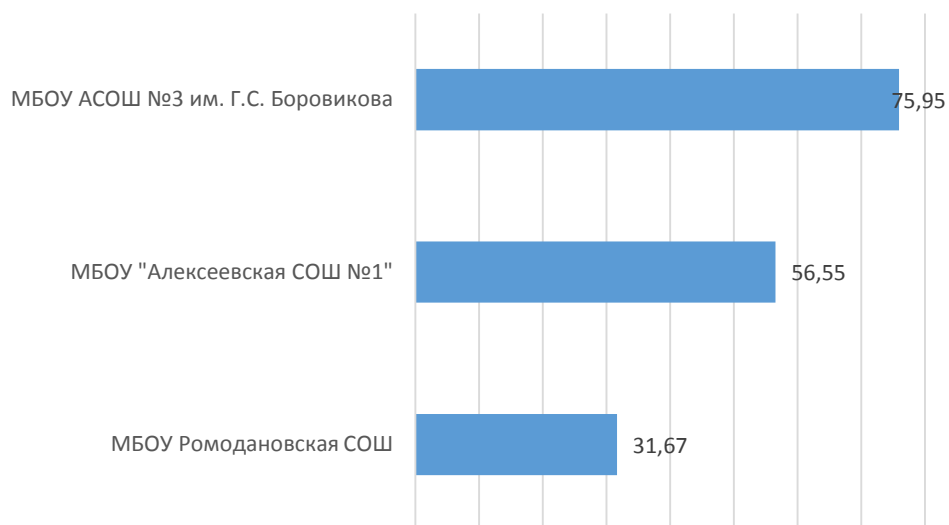

Результаты диагностического тестирования по Алексеевскому району
Английский язык

Наименование ОО	Кол-во участников	Средний процент выполнения
МБОУ "Алексеевская СОШ №1"	14	56,55
МБОУ АСОШ №3 им. Г.С. Боровикова	14	75,95
МБОУ Ромодановская СОШ	5	31,67

Средний процент выполнения