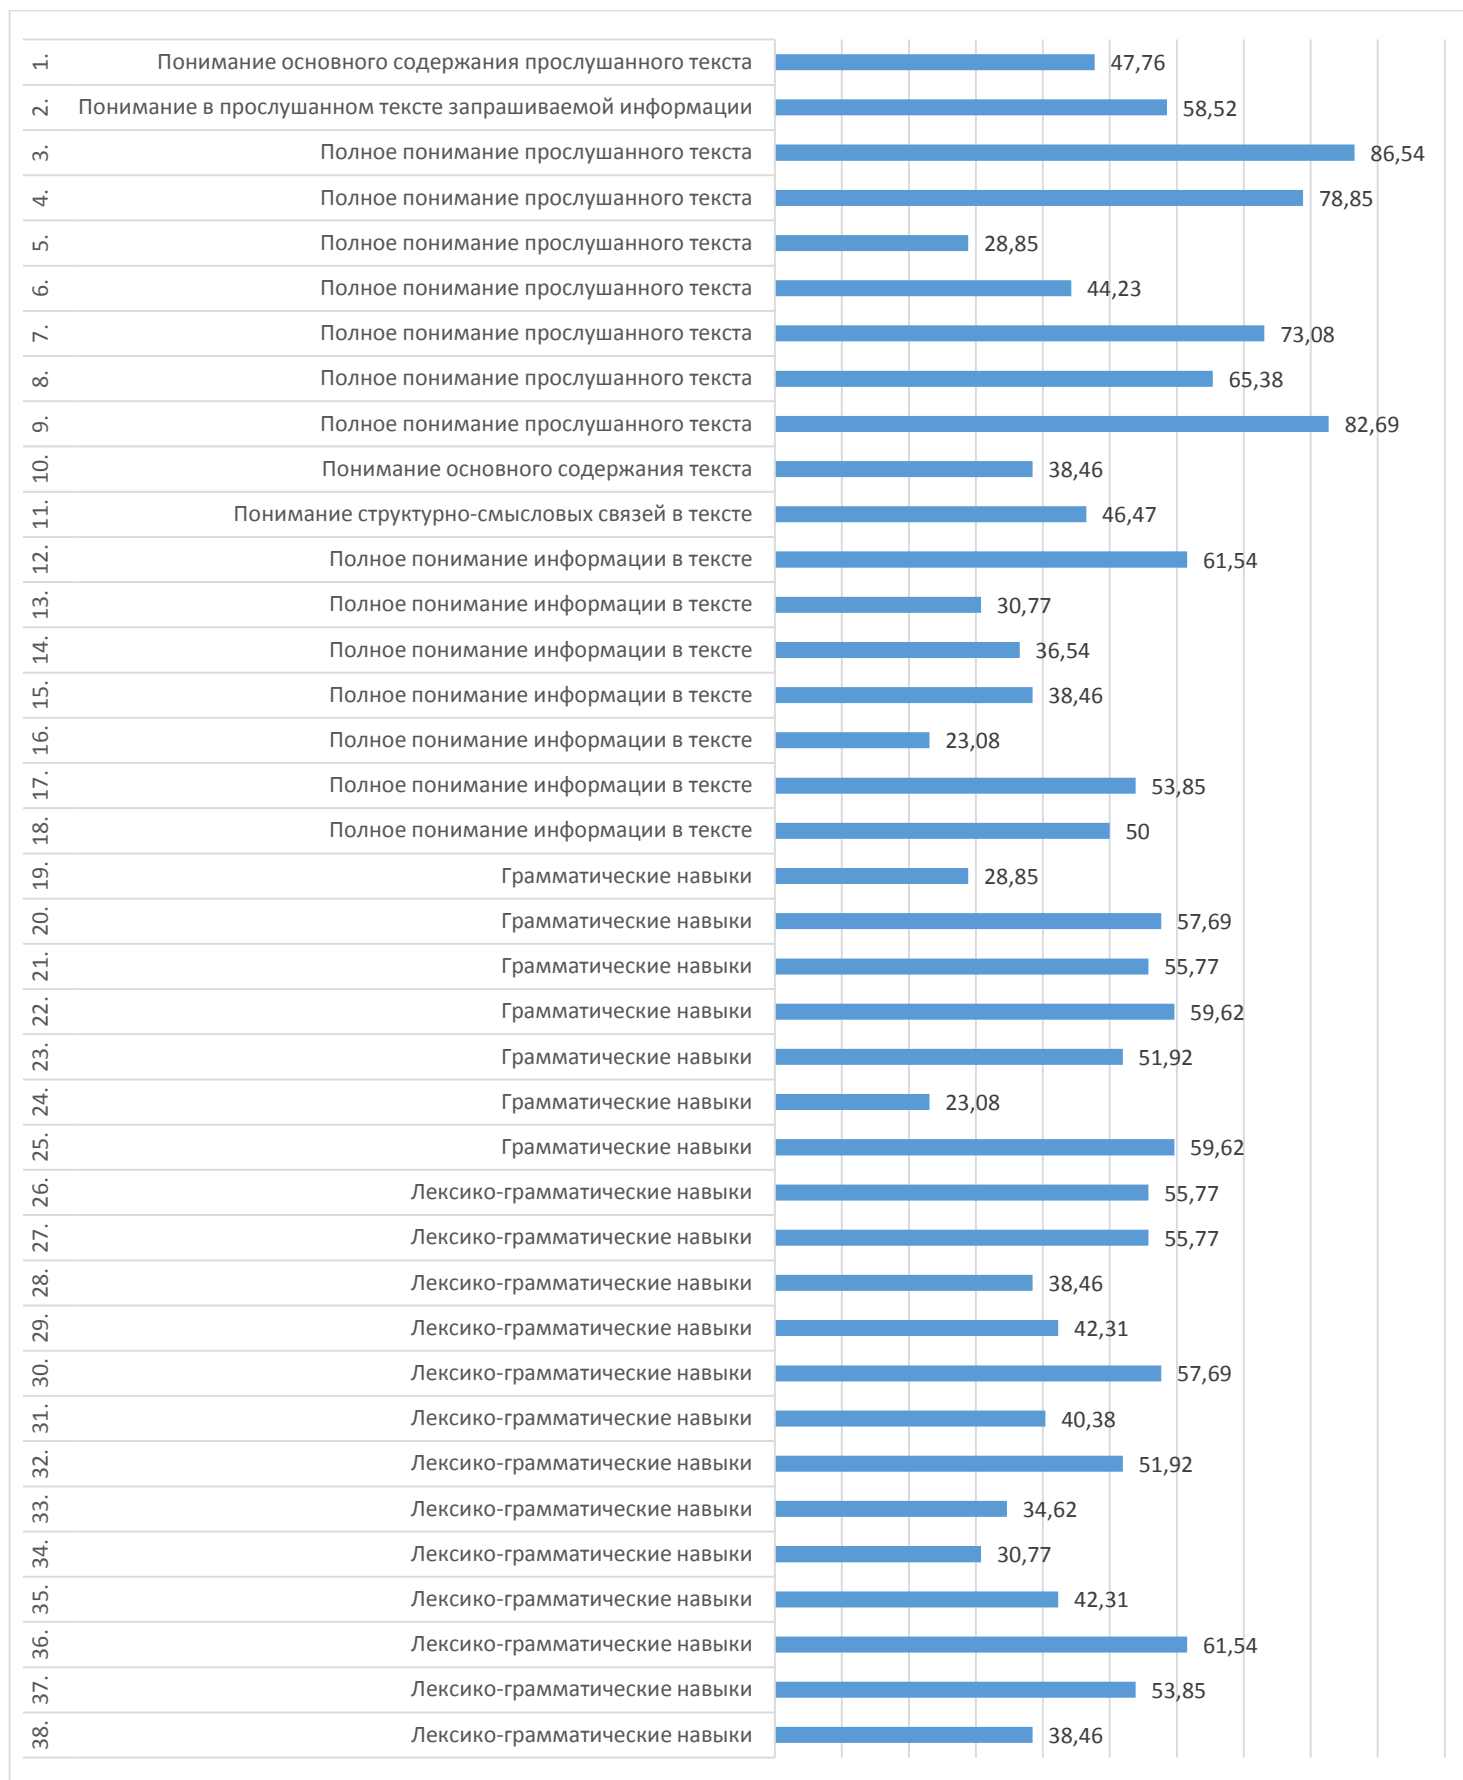

Процент выполнения заданий

Результаты диагностического тестирования по Лениногорскому району
Английский язык

Наименование ОО	Кол-во участников	Средний процент выполнения
МБОУ "Средняя общеобразовательная школа №2" МО "ЛМР" РТ	28	51,55
МБОУ "СОШ№5" МО "ЛМР" РТ	13	44,61
МБОУ "СОШ №6"	18	67,41
МБОУ "СОШ №10"	17	69,9
МБОУ "Шугуровская СОШ им.В.П.Чкалова"	20	46,83
МБОУ "Старокувакская СОШ"	3	46,67

Средний процент выполнения