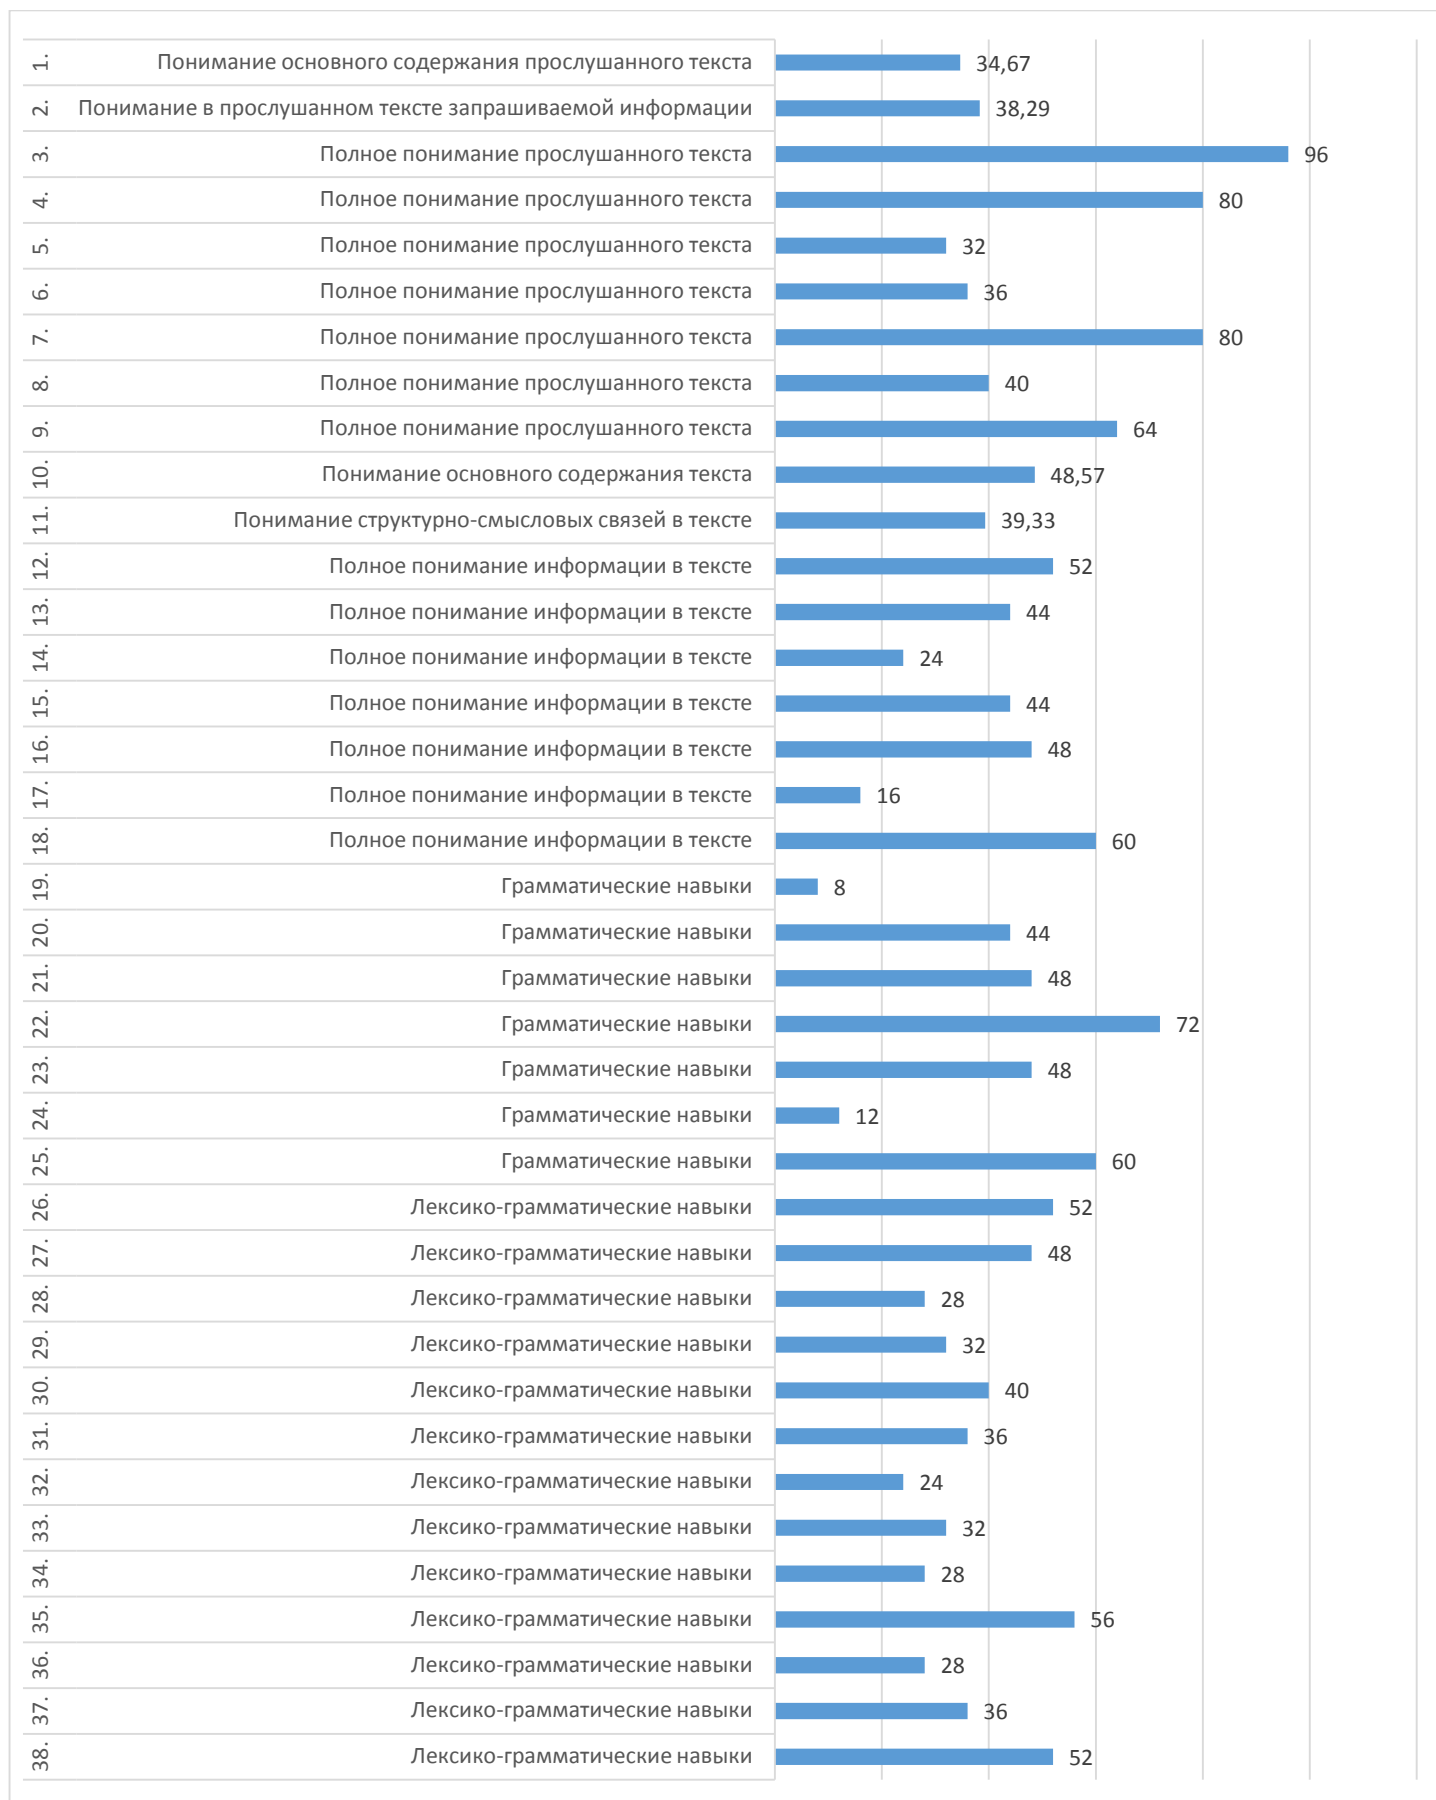

Процент выполнения заданий

Результаты диагностического тестирования по Кировскому району
Английский язык

Наименование ОО	Кол-во участников	Средний процент выполнения
МАОУ "Гимназия-интернат№4"	33	59,65
МБОУ "Школа № 70"	24	42,57
МБОУ "Средняя школа № 151"	9	32,22
МБОУ "СОШ №153"	8	36,88
Гимназия №3	11	27,42
МБОУ "Гимназия №4"	16	39,17

Средний процент выполнения