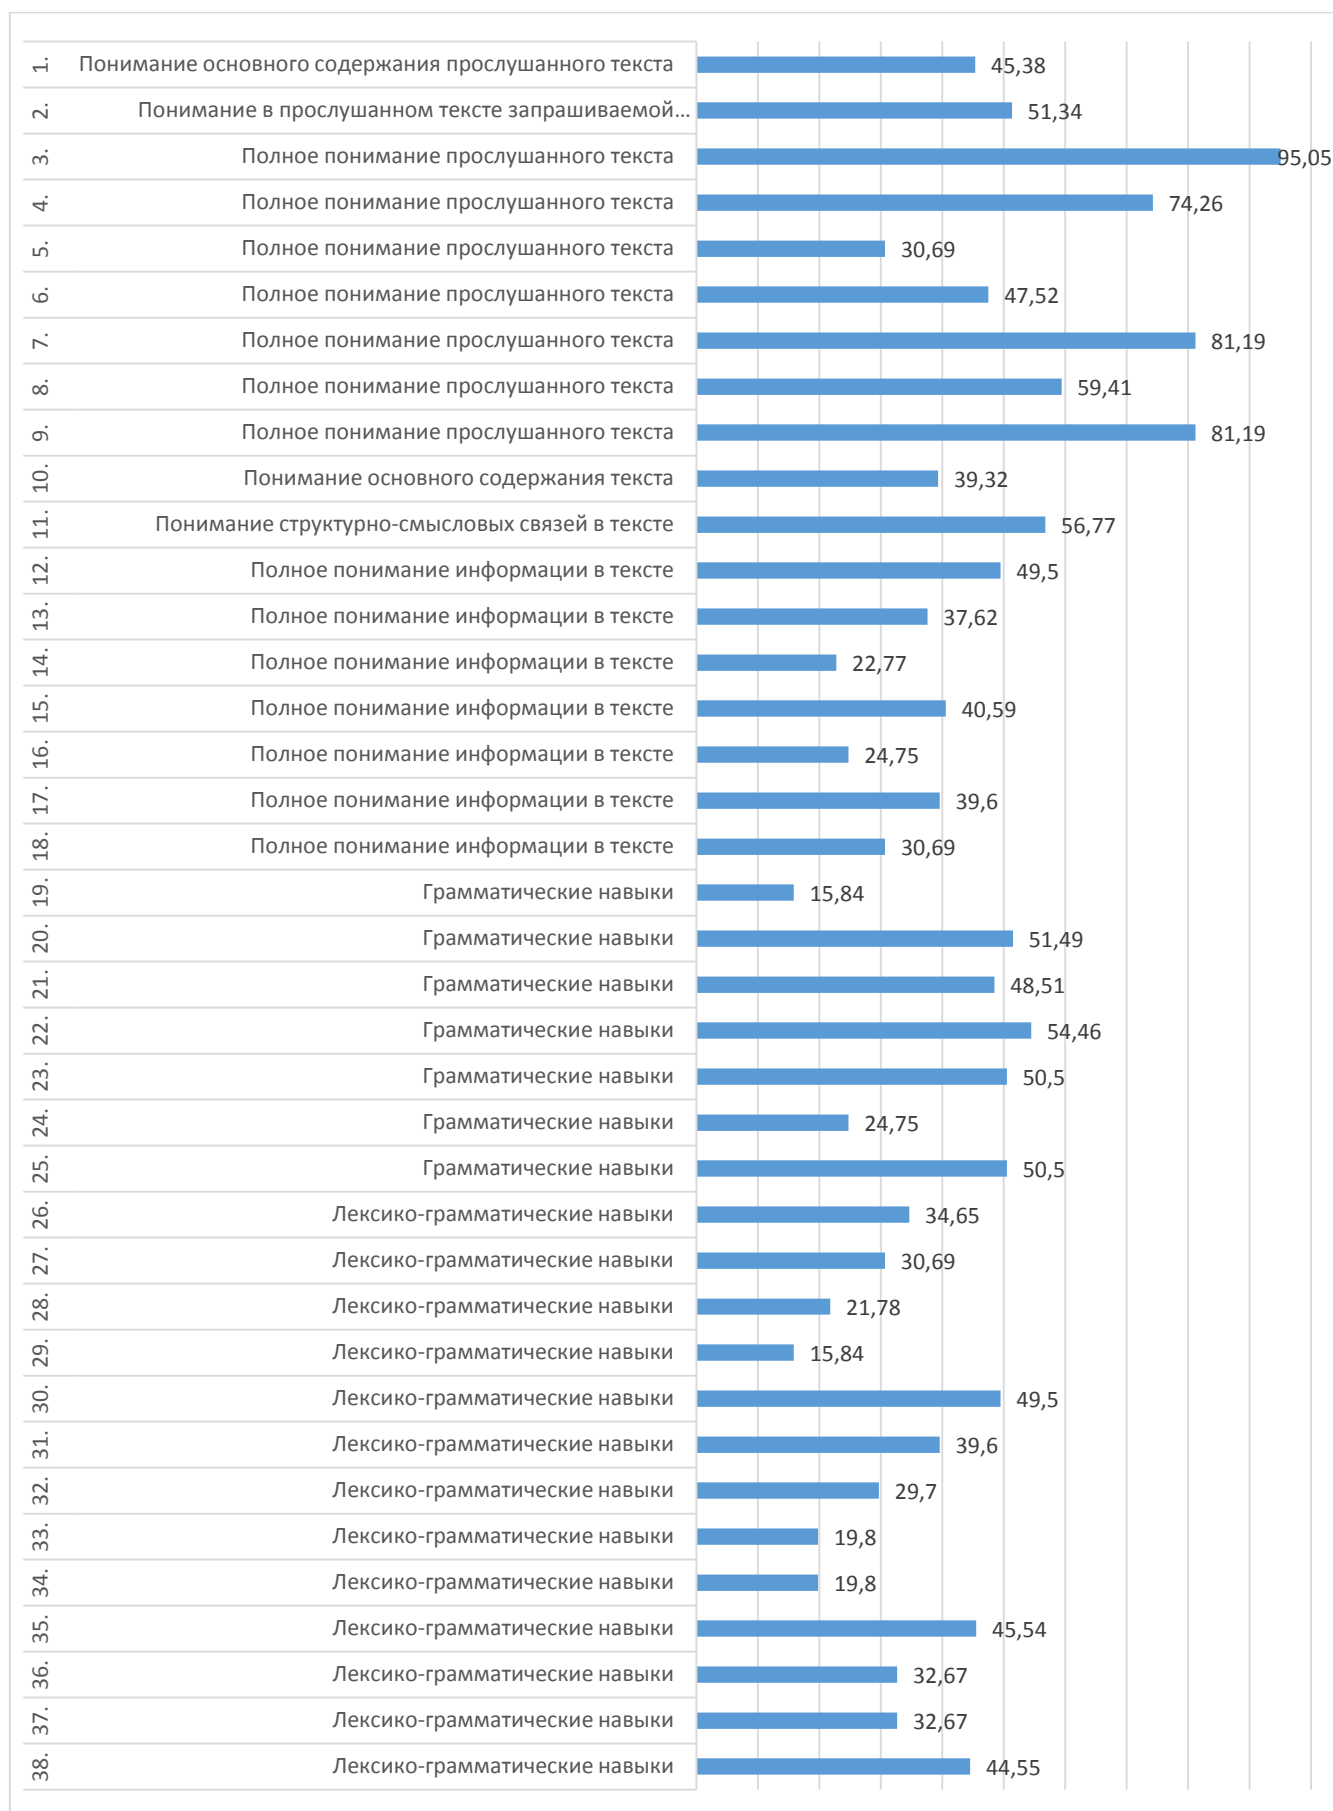

Процент выполнения заданий

Результаты диагностического тестирования по Кукморскому району
Английский язык

Наименование ОО	Кол-во участников	Средний процент выполнения
МБОУ "Многопрофильный лицей им. А.М.Булатова г. Кукмор"	34	68,24
МБОУ КСШ №4г.Кукмор	10	50,17
МБОУ " Ныртинская средняя школа"	2	50
МБОУ "Лельвижская средняя школа"	3	58,33
МБОУ "Почкучукская средняя школа"	4	56,67
МБОУ "Большекукморская средняя школа"	8	46,46
МБОУ "Гимназия с. Большой Сарде им.К.Ф.Шакировак"	6	49,45
МБОУ "Байлянгарская средняя школа"	1	65
СОШ с.Маскара им.Н.А.Самигуллина	2	55
МБОУ "Олуязская средняя школаз"	5	58,67
МБОУ "Сардекбашская среднняя школа""	6	52,78
МБОУ "СОШ с. Ядыгерь"	3	43,33
МБОУ "Яныльская средняя школа"	3	36,11

Средний процент выполнения