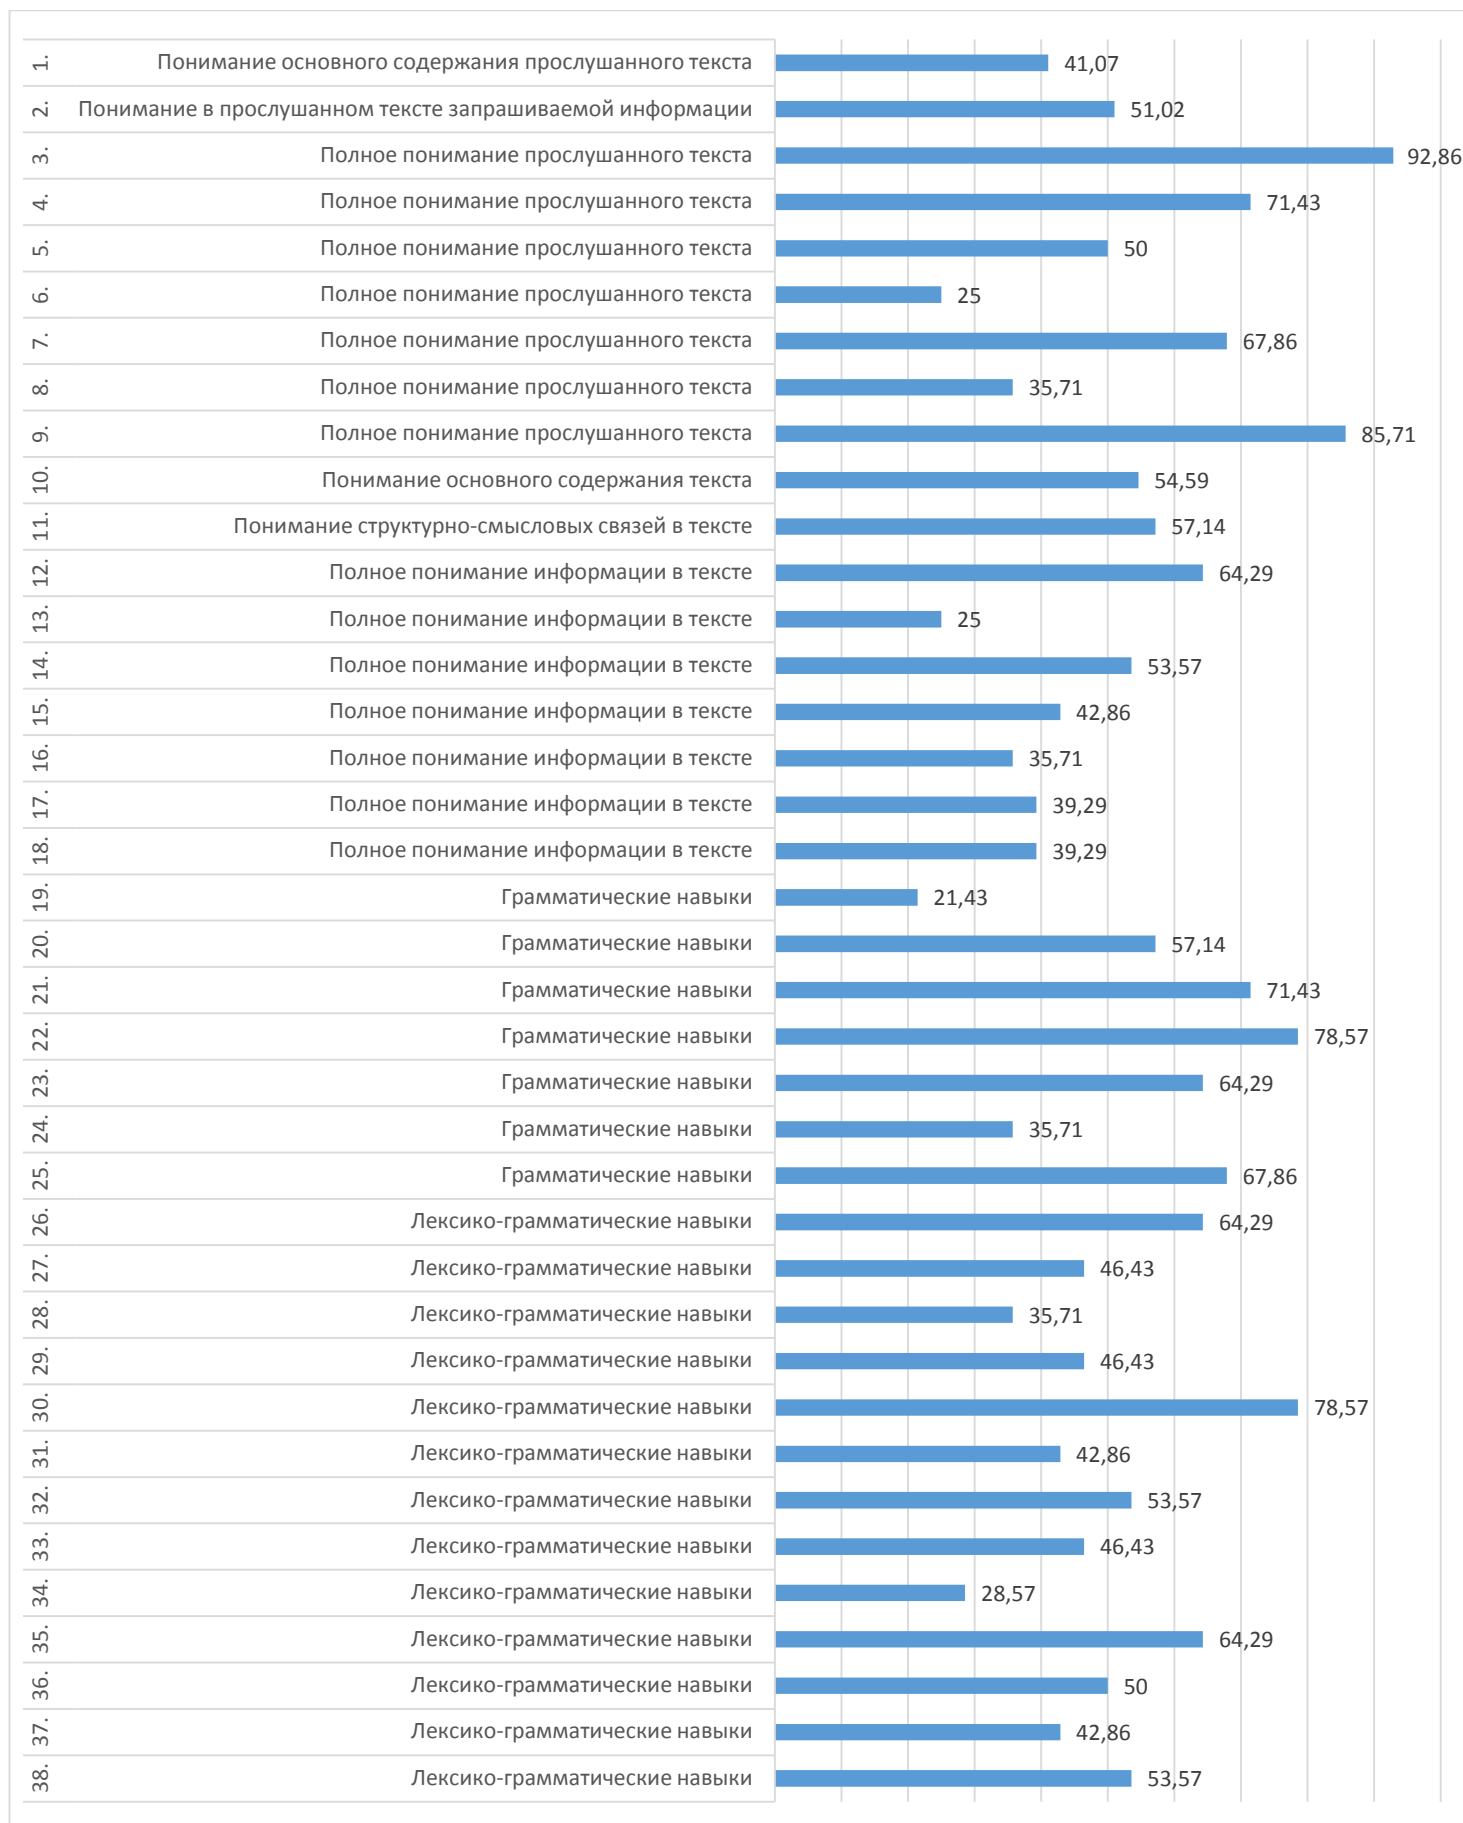

Процент выполнения заданий

Результаты диагностического тестирования по Актанышскому району
Английский язык

Наименование ОО	Кол-во участников	Средний процент выполнения
Актанышская КШИ	1	78,33
Кировская СОШ	4	28,33
Поисевская СОШ	3	47,22
Тат.Суксинская СОШ	1	48,33

Средний процент выполнения