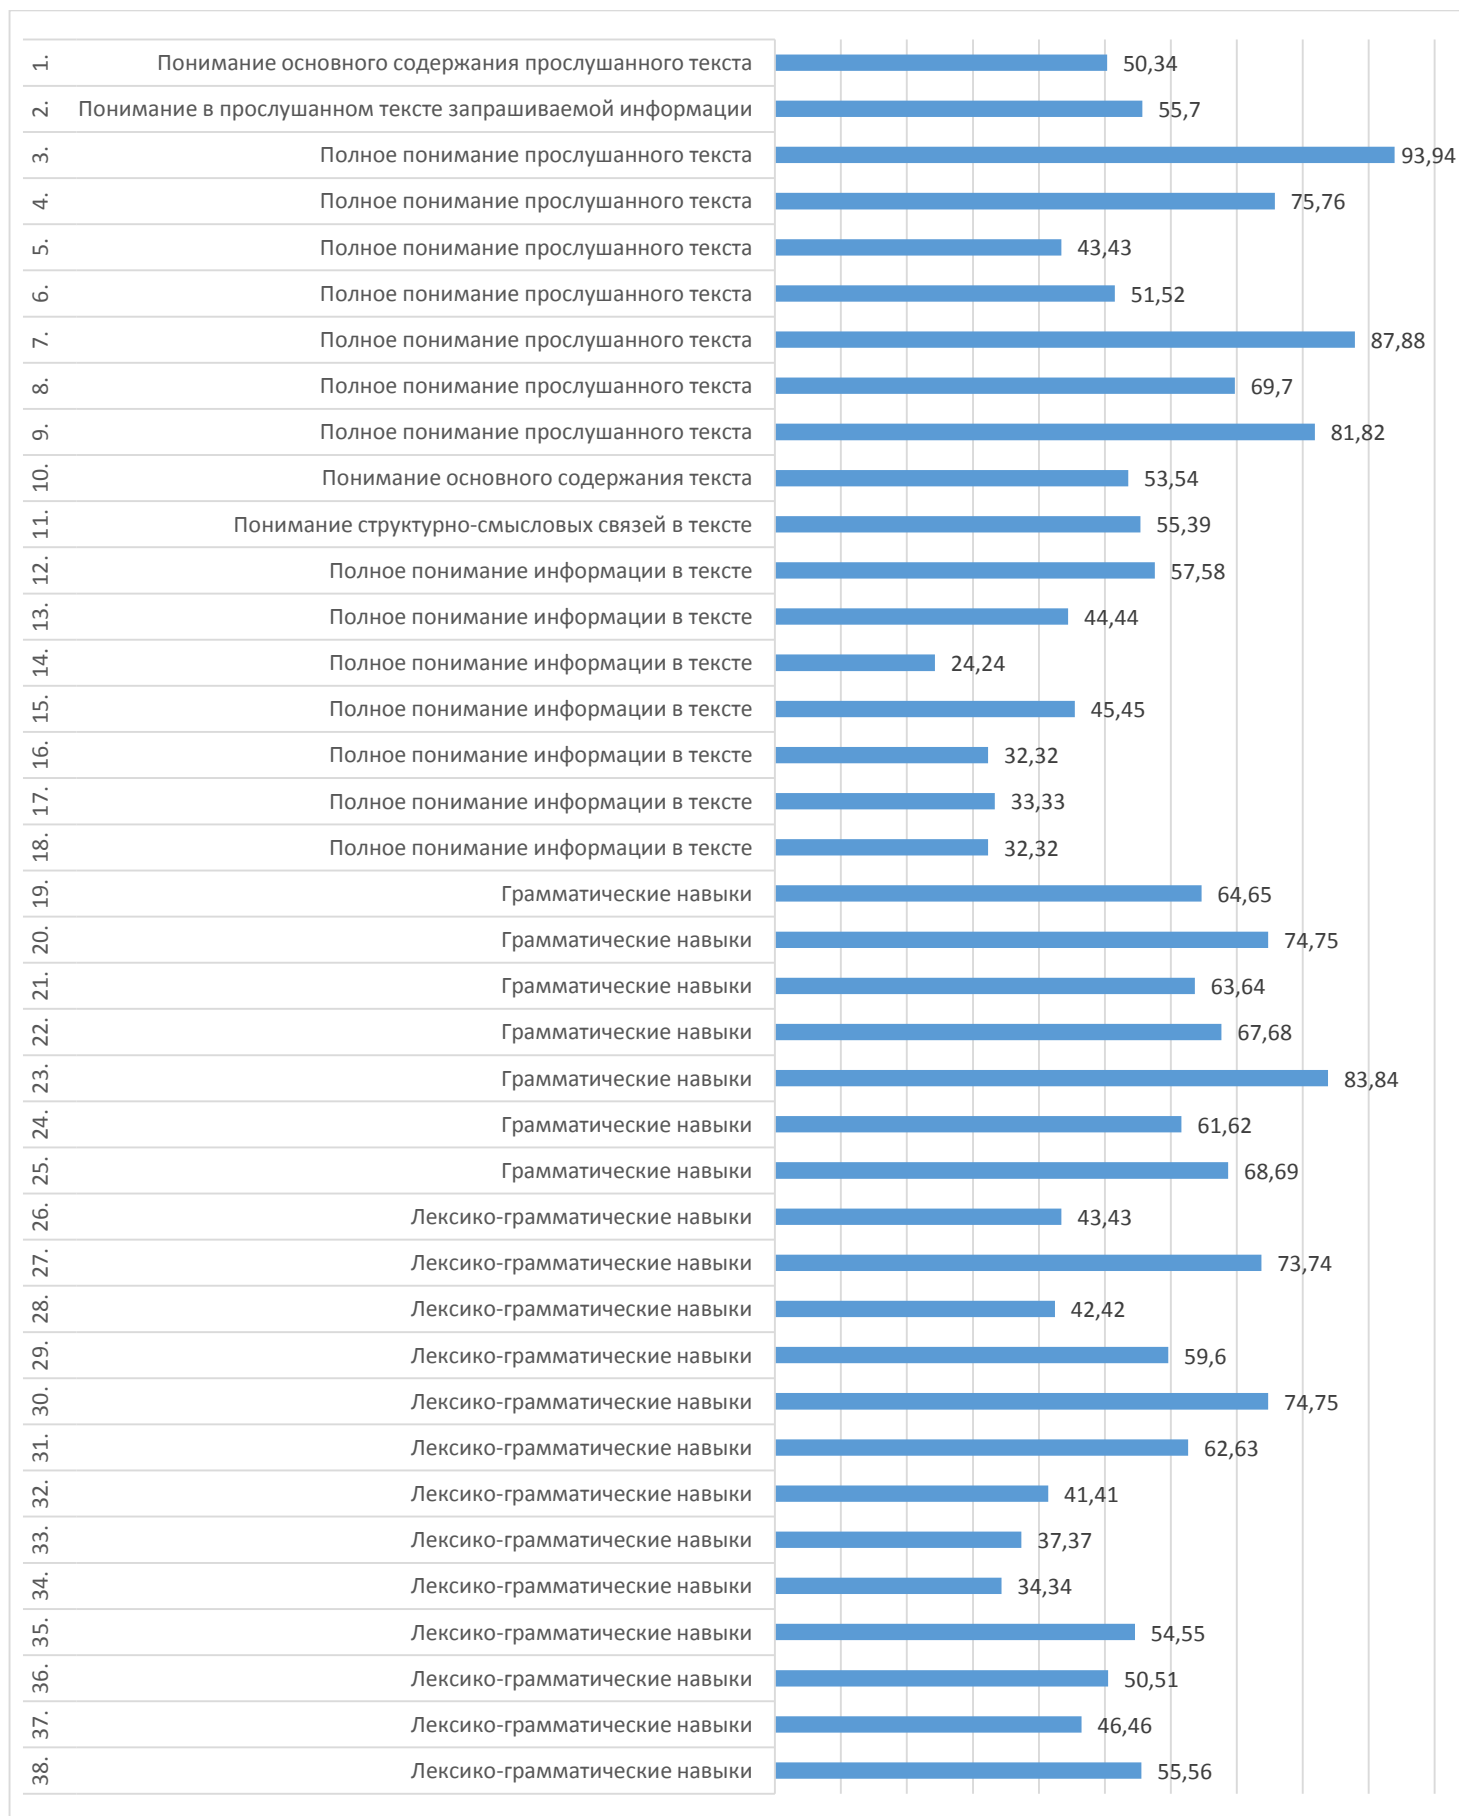

Процент выполнения заданий

Результаты диагностического тестирования по Мамадышскому району
Английский язык

Наименование ОО	Кол-во участников	Средний процент выполнения
МБОУ "СОШ №1 г. Мамадыш"	12	39,31
МБОУ "СОШ №4 г. Мамадыш"	20	41,83
МБОУ "Зверосовхозская СОШ"	5	51
МБОУ "Зюринская СОШ"	2	67,5
МБОУ "Катмышская СОШ"	2	71,66
МБОУ "Куюк-Ерыксинская СОШ"	3	57,78
МБОУ "Нижнеякинская СОШ"	3	53,89
МБОУ "Среднекирменская СОШ"	3	40,55

Средний процент выполнения