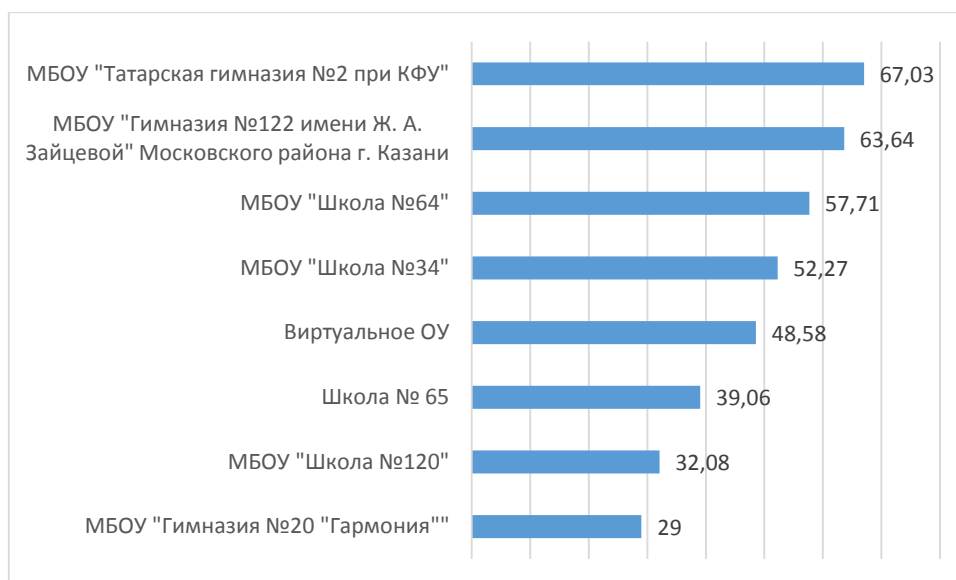

Результаты диагностического тестирования по Московскому району
Английский язык

Наименование ОО	Кол-во участников	Средний процент выполнения
МБОУ "Гимназия №20 "Гармония""	15	29
МБОУ "Школа №34"	33	52,27
МБОУ "Школа №64"	16	57,71
МБОУ "Школа №120"	24	32,08
МБОУ "Гимназия №122 имени Ж. А. Зайцевой" Московского района г. Казани	43	63,64
МБОУ "Татарская гимназия №2 при КФУ"	41	67,03
Школа № 65	16	39,06
Виртуальное ОУ	20	48,58

Средний процент выполнения