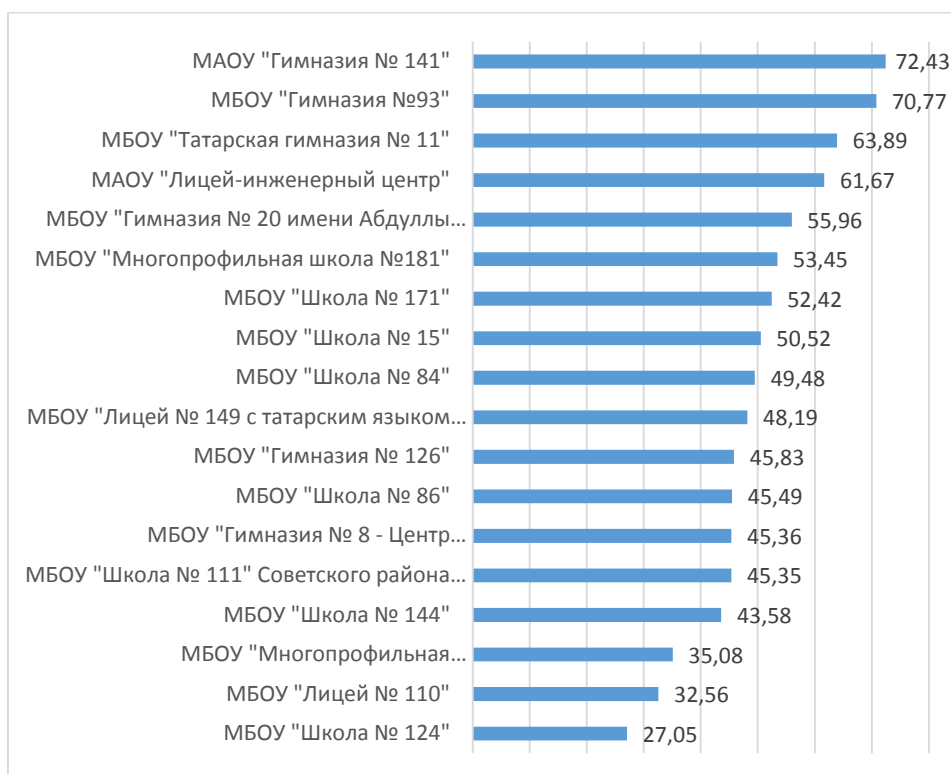

Результаты диагностического тестирования по Советскому району
Английский язык

Наименование ОО	Кол-во участников	Средний процент выполнения
МБОУ "Гимназия № 8 - Центр образования"	56	45,36
МАОУ "Лицей-инженерный центр"	23	61,67
МБОУ "Школа № 15"	16	50,52
МБОУ "Школа № 84"	16	49,48
МБОУ "Школа № 86"	24	45,49
МБОУ "Гимназия №93"	28	70,77
МБОУ "Лицей № 110"	15	32,56
МБОУ "Школа № 111" Советского района г. Казани	19	45,35
МБОУ "Школа № 124"	22	27,05
МБОУ "Гимназия № 126"	22	45,83
МАОУ "Гимназия № 141"	50	72,43
МБОУ "Школа № 144"	40	43,58
МБОУ "Школа № 171"	40	52,42
МБОУ "Многопрофильная полилингвальная гимназия №180"	42	35,08
МБОУ "Многопрофильная школа №181"	69	53,45
МБОУ "Татарская гимназия № 11"	15	63,89
МБОУ "Гимназия № 20 имени Абдуллы Алиша"	19	55,96
МБОУ "Лицей № 149 с татарским языком обучения"	35	48,19

Средний процент выполнения