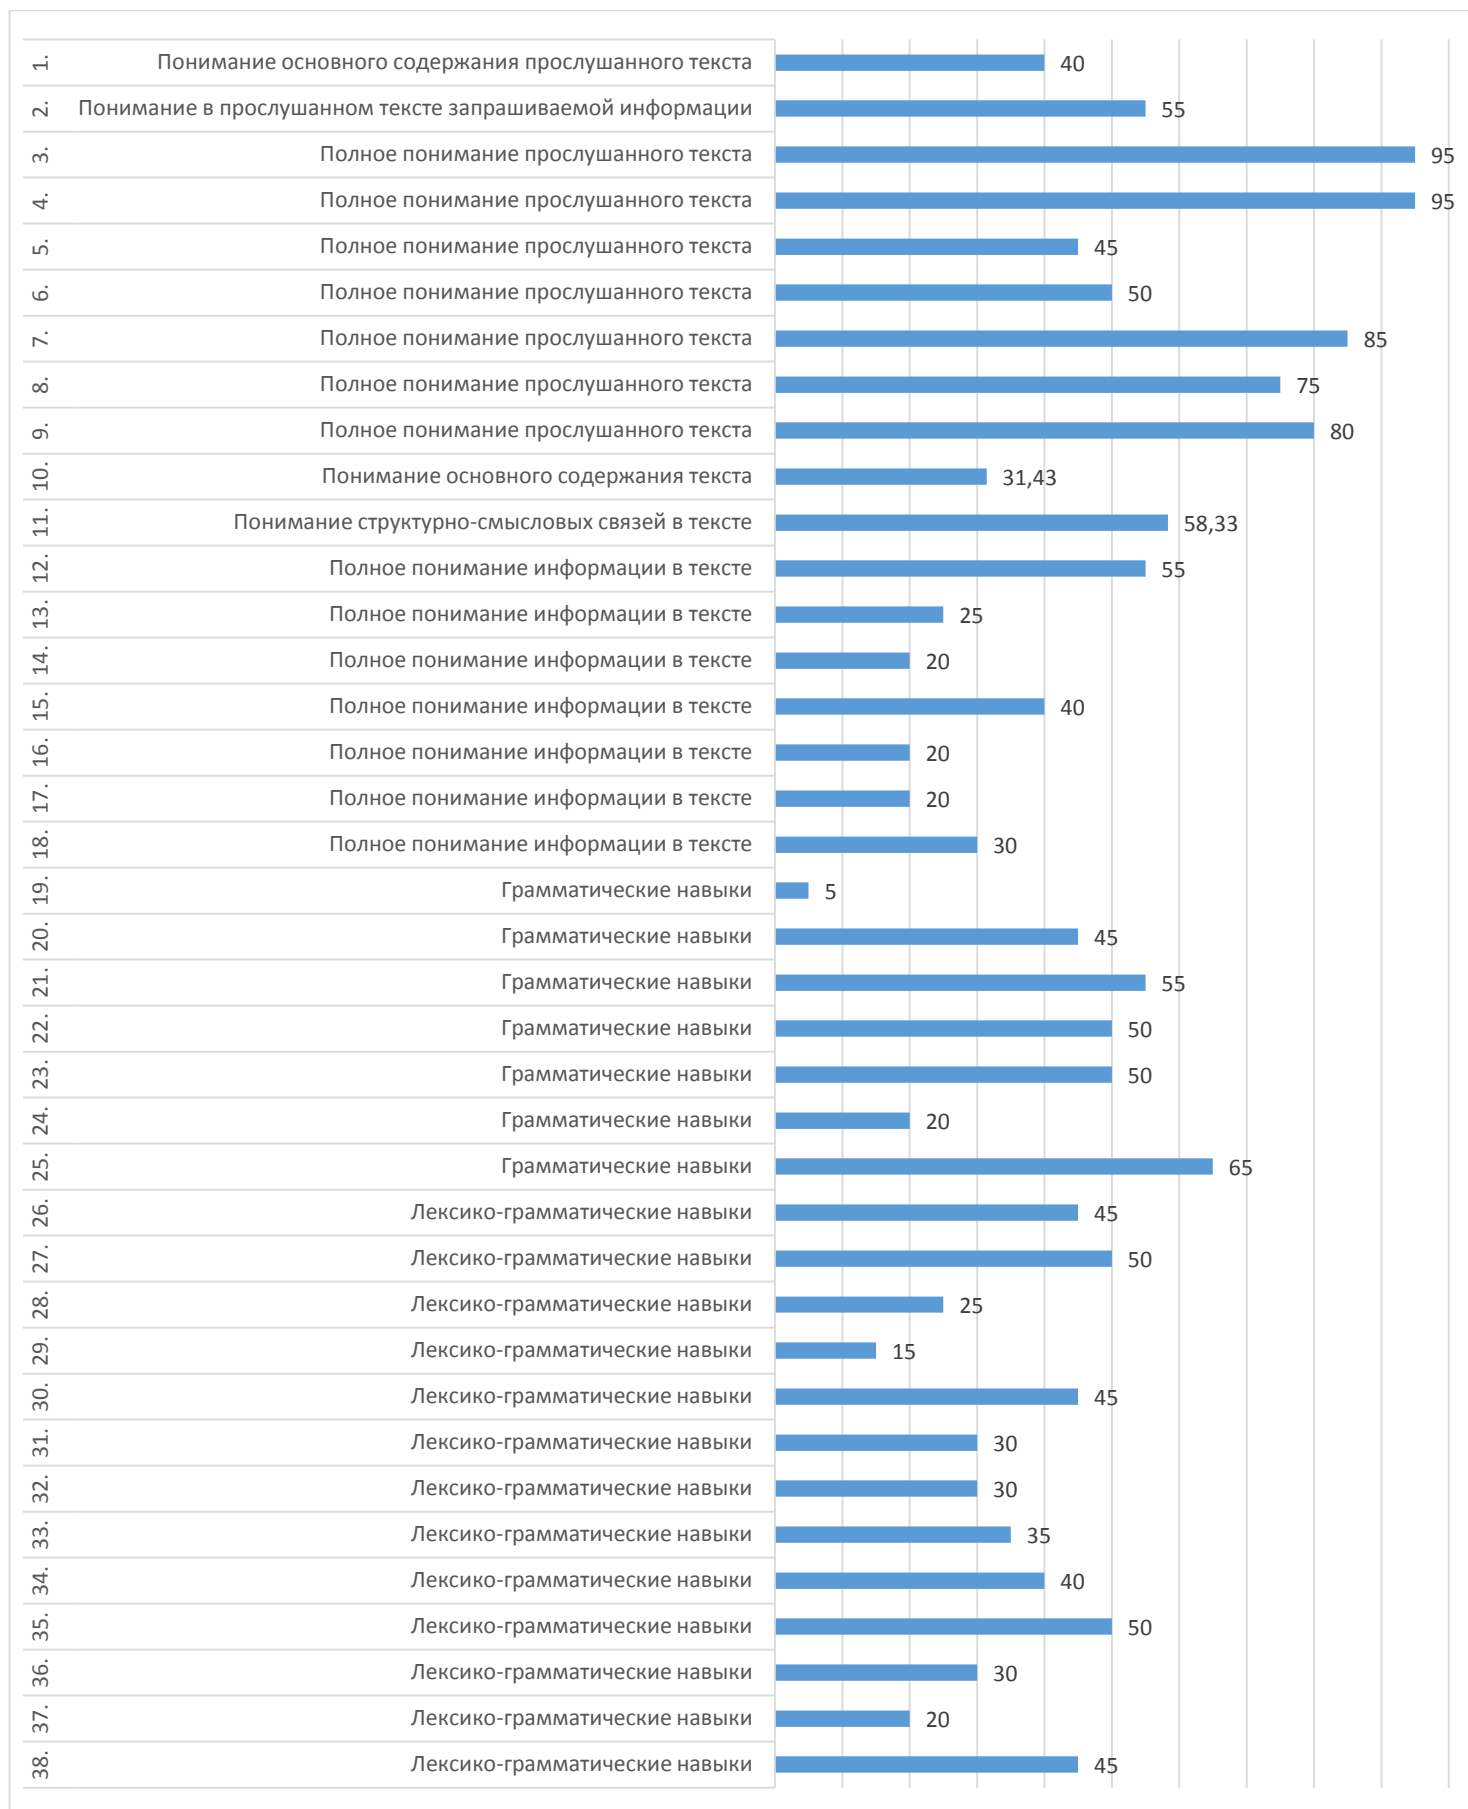

Процент выполнения заданий

Результаты диагностического тестирования по Нижнекамскому району
Английский язык

Наименование ОО	Кол-во участников	Средний процент выполнения
МБОУ "СОШ № 9 " НМР РТ	18	39,91
МБОУ "СОШ № 11 " НМР РТ	9	42,59
МБОУ "Лицей № 14" НМР РТ	39	47,91
ГБОУ "Татарстанский кадетский корпус Приволжского федерального округа имени Героя Советского Союза Гани Сафиуллина"	19	40,09
МБОУ "Гимназия № 22" НМР РТ	43	63,41
МБОУ "СОШ № 28" НМР РТ	15	40,33
МБОУ "СОШ № 31 " НМР РТ	13	43,72
МБОУ "Гимназия-интернат № 34" НМР РТ	9	47,59
МБОУ "Лицей № 35" НМР РТ	89	49,94
МБОУ "КПСОШ № 1" НМР РТ	7	37,14
МБОУ " КСОШ № 2" НМР РТ	12	37,5
МБОУ "Кармалинская СОШ" НМР РТ	3	58,89
МБОУ "Сухаревская СОШ" НМР РТ	4	67,5
МБОУ "Старошешминская СОШ" НМР РТ	3	63,33
МБОУ "Гимназия № 1" НМР РТ	11	36,52
МБОУ "Гимназия № 2" НМР РТ	45	41,59

Средний процент выполнения