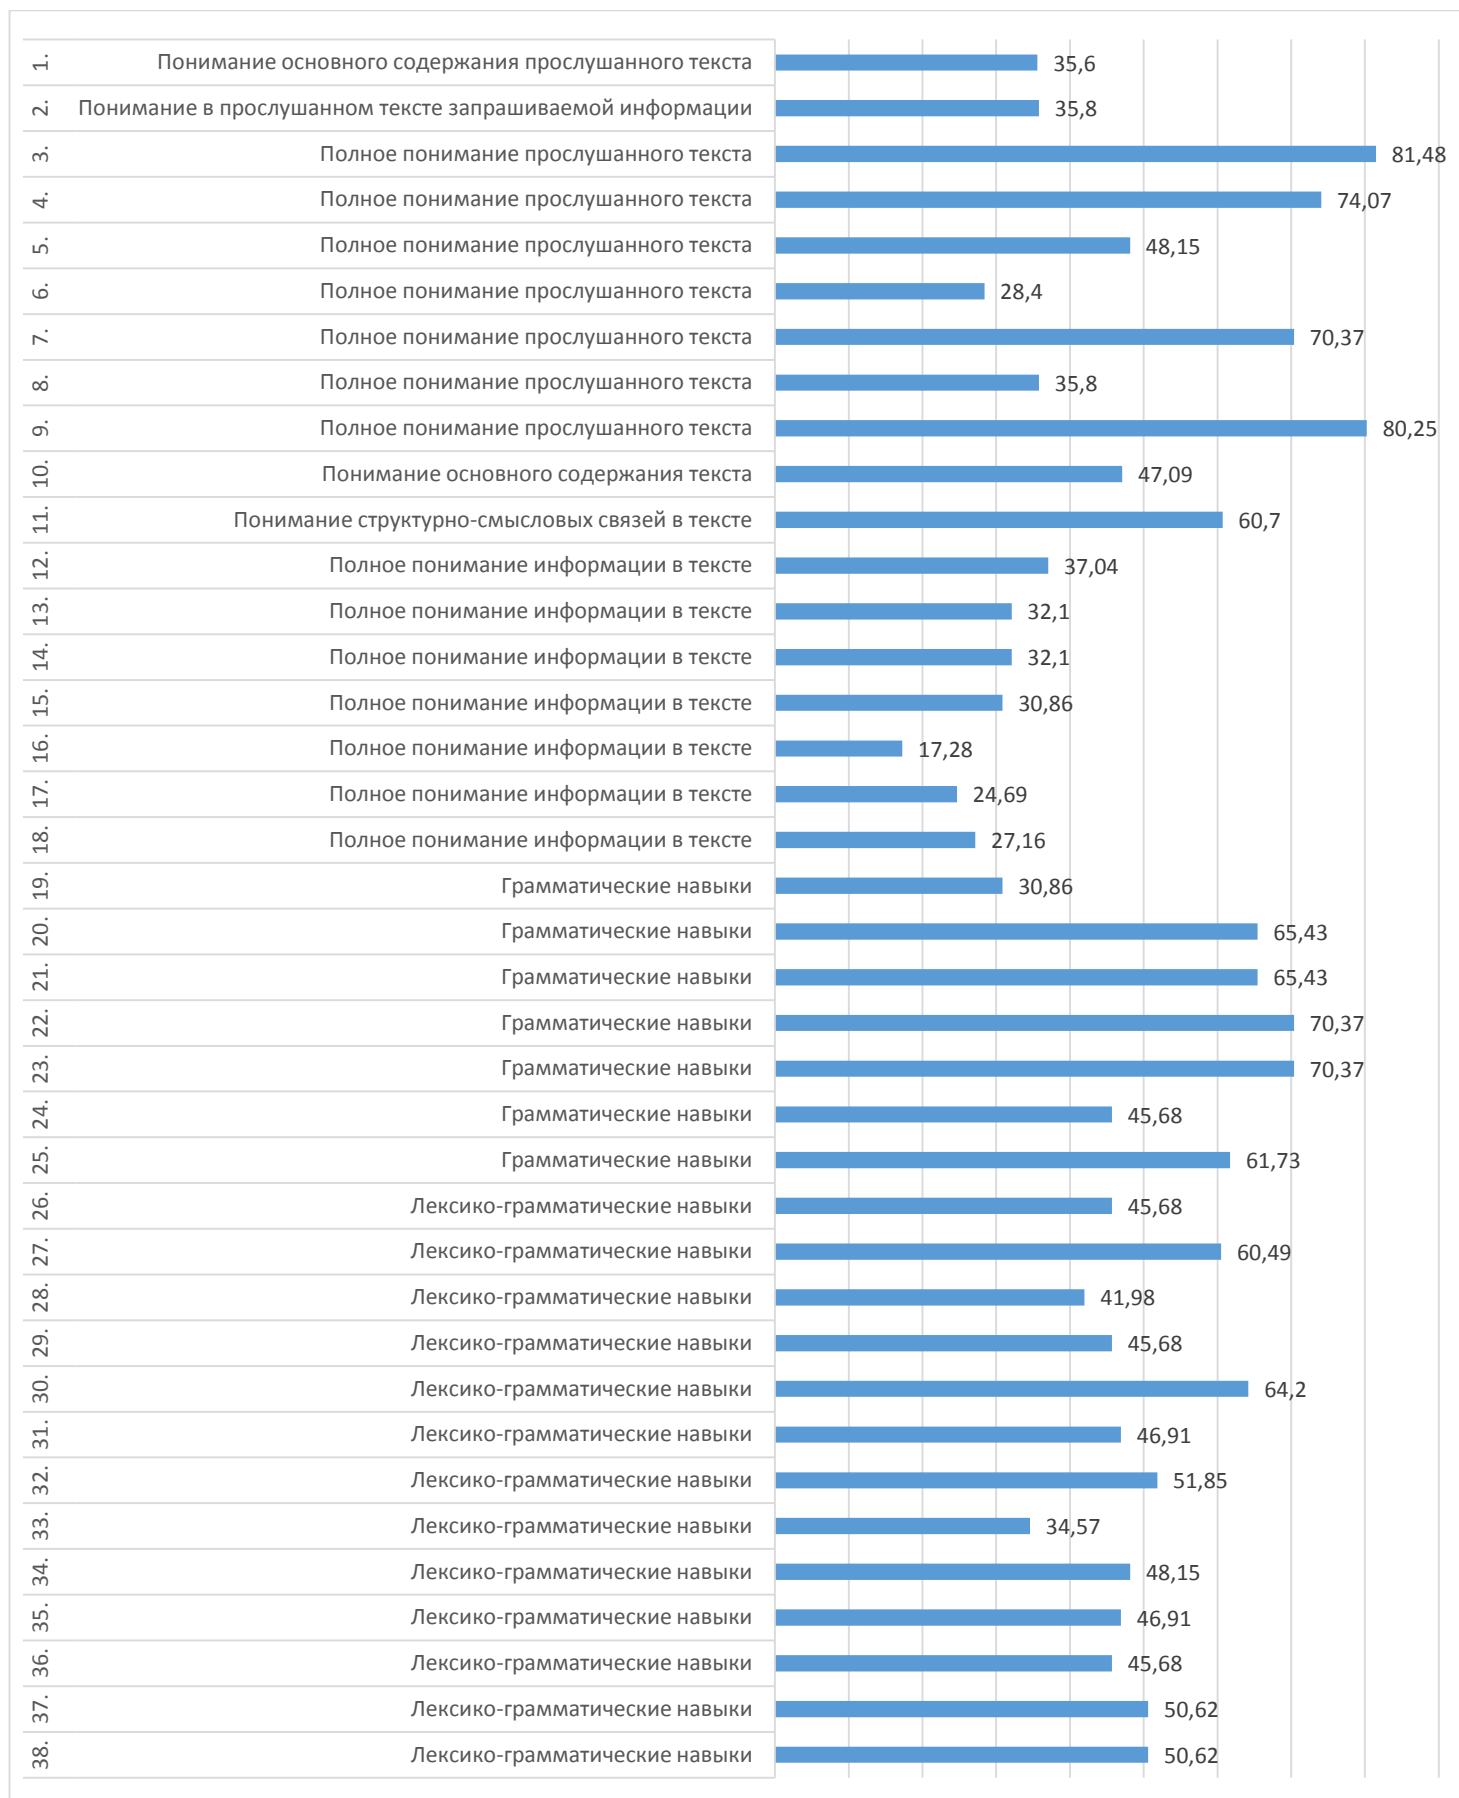

Процент выполнения заданий

Результаты диагностического тестирования по Пестречинскому району
Английский язык

Наименование ОО	Кол-во участников	Средний процент выполнения
МБОУ "Старо-Шигалеевская СОШ"	7	62,38
МБОУ "Кошаковская СОШ"	9	49,26
МБОУ "Богородская СОШ"	11	45,3
МБОУ "Отар-Дубровская СОШ"	3	77,22

Средний процент выполнения