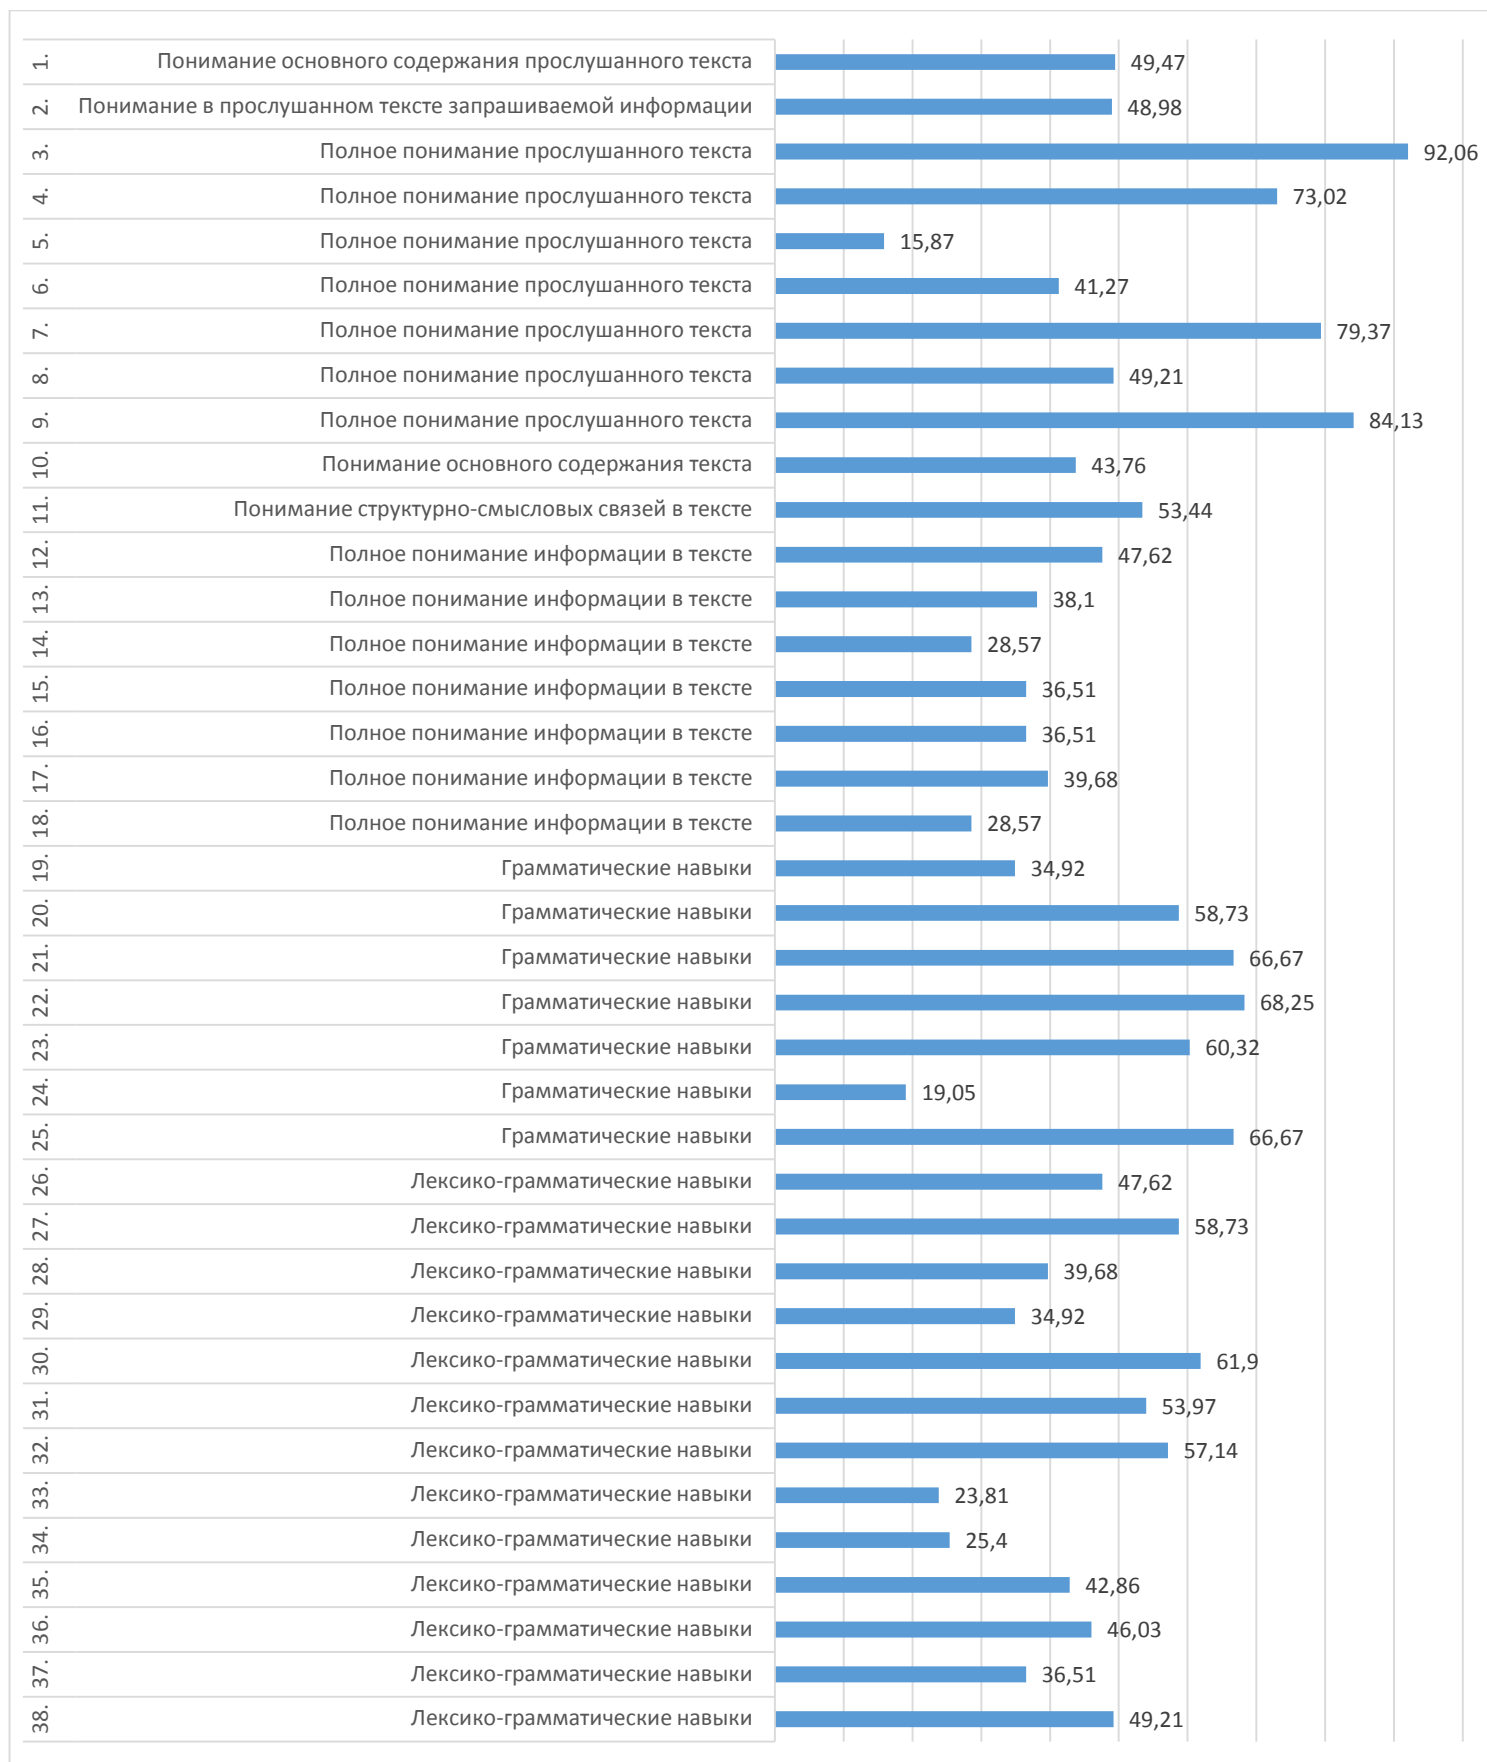

Процент выполнения заданий

Результаты диагностического тестирования по Бугульминскому району
Английский язык

Наименование ОО	Кол-во участников	Средний процент выполнения
МБОУ СОШ №1	21	38,49
МБОУ лицей №2	50	47,57
МБОУ СОШ №4	10	34,67
МБОУ СОШ №5	13	44,23
МБОУ СОШ №6	1	63,33
МБОУ СОШ №11	9	39,82
МБОУ лицей-интернат	25	52,33
МБОУ Малобугульминская СОШ	7	60
МБОУ татарская гимназия №14	17	45,78

Средний процент выполнения