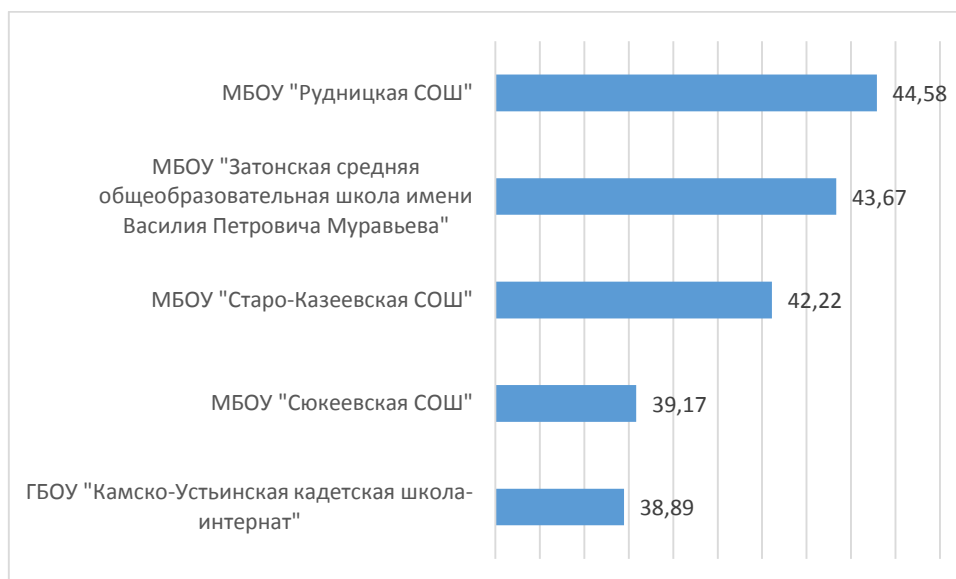

Результаты диагностического тестирования по Камско-Устьинскому району
Английский язык

Наименование ОО	Кол-во участников	Средний процент выполнения
МБОУ "Рудницкая СОШ"	4	44,58
МБОУ "Затонская средняя общеобразовательная школа имени Василия Петровича Муравьева"	10	43,67
ГБОУ "Камско-Устьинская кадетская школа-интернат"	3	38,89
МБОУ "Сюкеевская СОШ"	2	39,17
МБОУ "Старо-Казеевская СОШ"	6	42,22

Средний процент выполнения