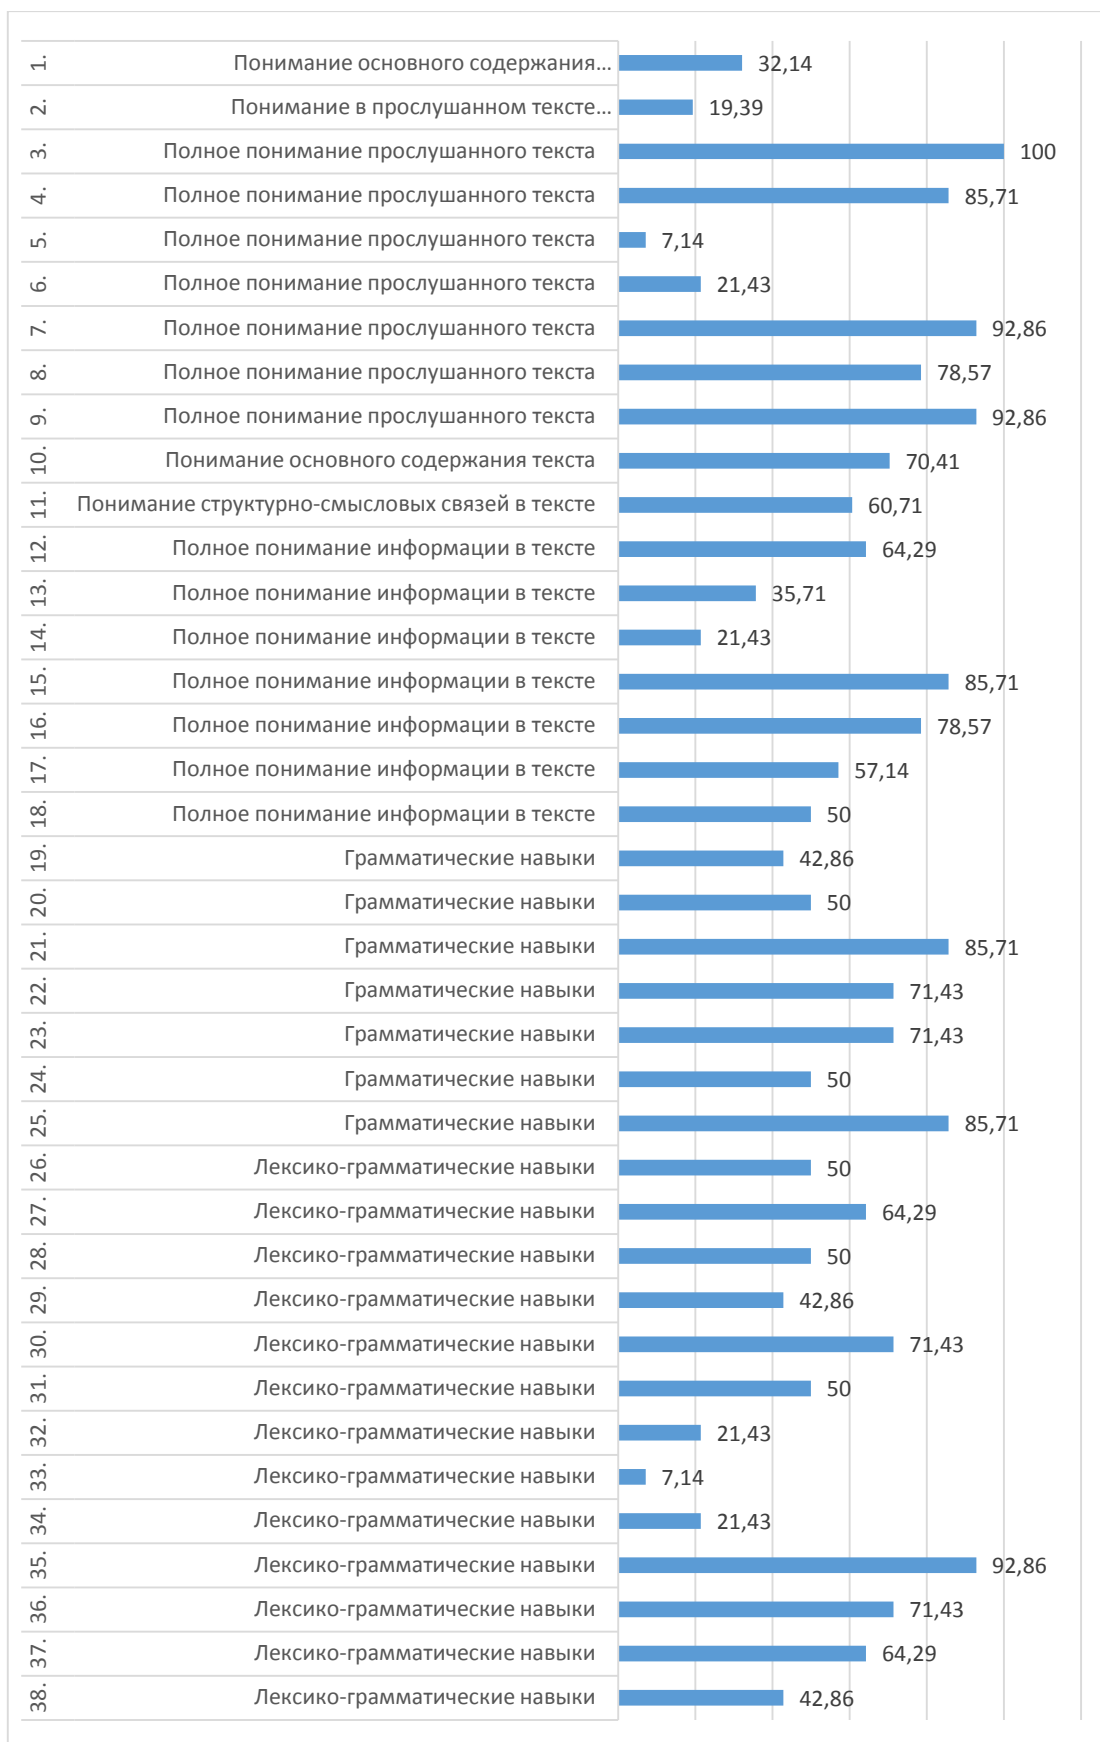

Процент выполнения заданий

**Результаты диагностического тестирования по Арскому району
Английский язык**

Наименование ОО	Кол-во участников	Средний процент выполнения
МБОУ "Арская сош №1 им. В.Ф. Ежкова с УИОП""	25	42,87
МБОУ "Арская СОШ №2"	21	50,64
МБОУ -Арская гимназия №5	20	46,08
МБОУ "Лесхозская СОШ"	2	39,16
МБОУ "Апазовская СОШ"	7	21,9
МБОУ "Нижнеметескинская СОШ имени Д.Г.Хакимова"	5	51
МБОУ "Ново-Кырлайская СОШ имени Г.Тукая"	1	80
МБОУ "Смак-Корсинская СОШ"	5	32,33

Средний процент выполнения