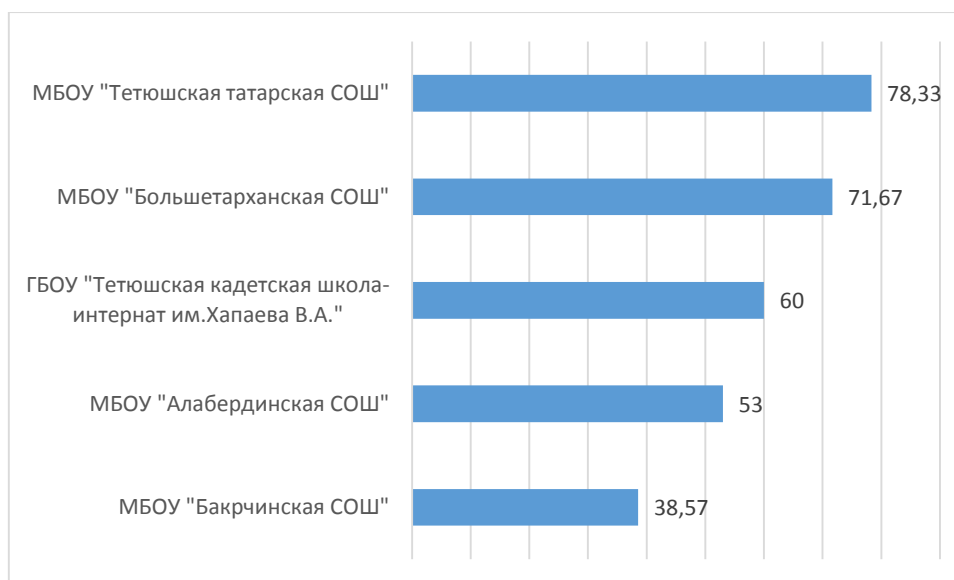

Результаты диагностического тестирования по Тетюшскому району
Английский язык

Наименование ОО	Кол-во участников	Средний процент выполнения
ГБОУ "Тетюшская кадетская школа-интернат им.Хапаева В.А."	10	60
МБОУ "Алабердинская СОШ"	5	53
МБОУ "Бакрчинская СОШ"	7	38,57
МБОУ "Большетарханская СОШ"	6	71,67
МБОУ "Тетюшская татарская СОШ"	2	78,33

Средний процент выполнения