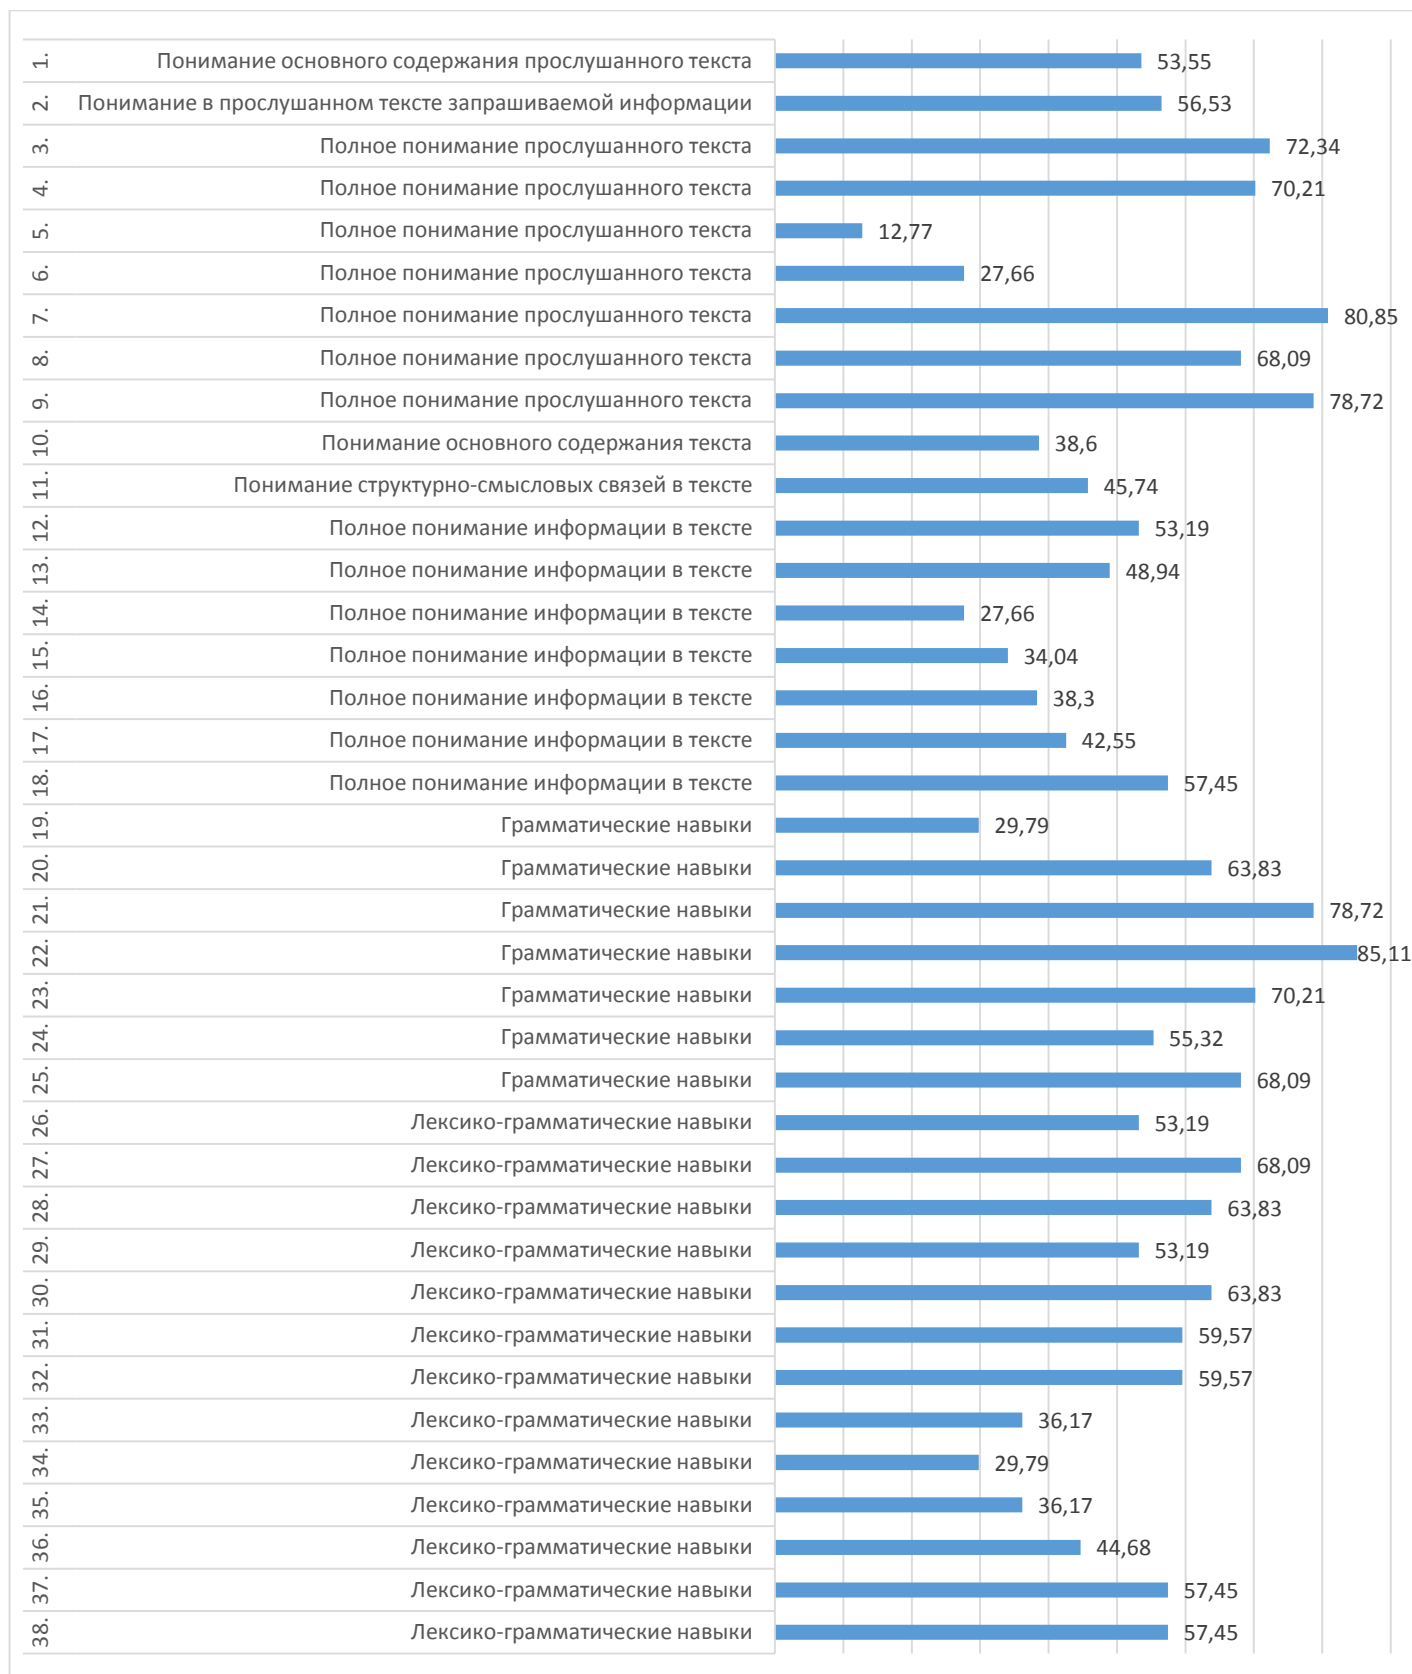

Процент выполнения заданий

Результаты диагностического тестирования по Вахитовскому району
Английский язык

Наименование ОО	Кол-во участников	Средний процент выполнения
МБОУ "Школа №13"	11	72,12
МАОУ "Школа №18"	42	63,37
МБОУ "Гимназия №28"	16	42,29
МОУ "Школа №51"	13	51,67
МБОУ "Гимназия №96"	51	62,35
МБОУ "Школа №98"	15	27,78
МБОУ "Лицей №116"	63	42,09
МАОУ "Лицей №131"	119	60,59
МБОУ "Татарская гимназия №1 им.Г.Тукая"	13	75,51

Средний процент выполнения