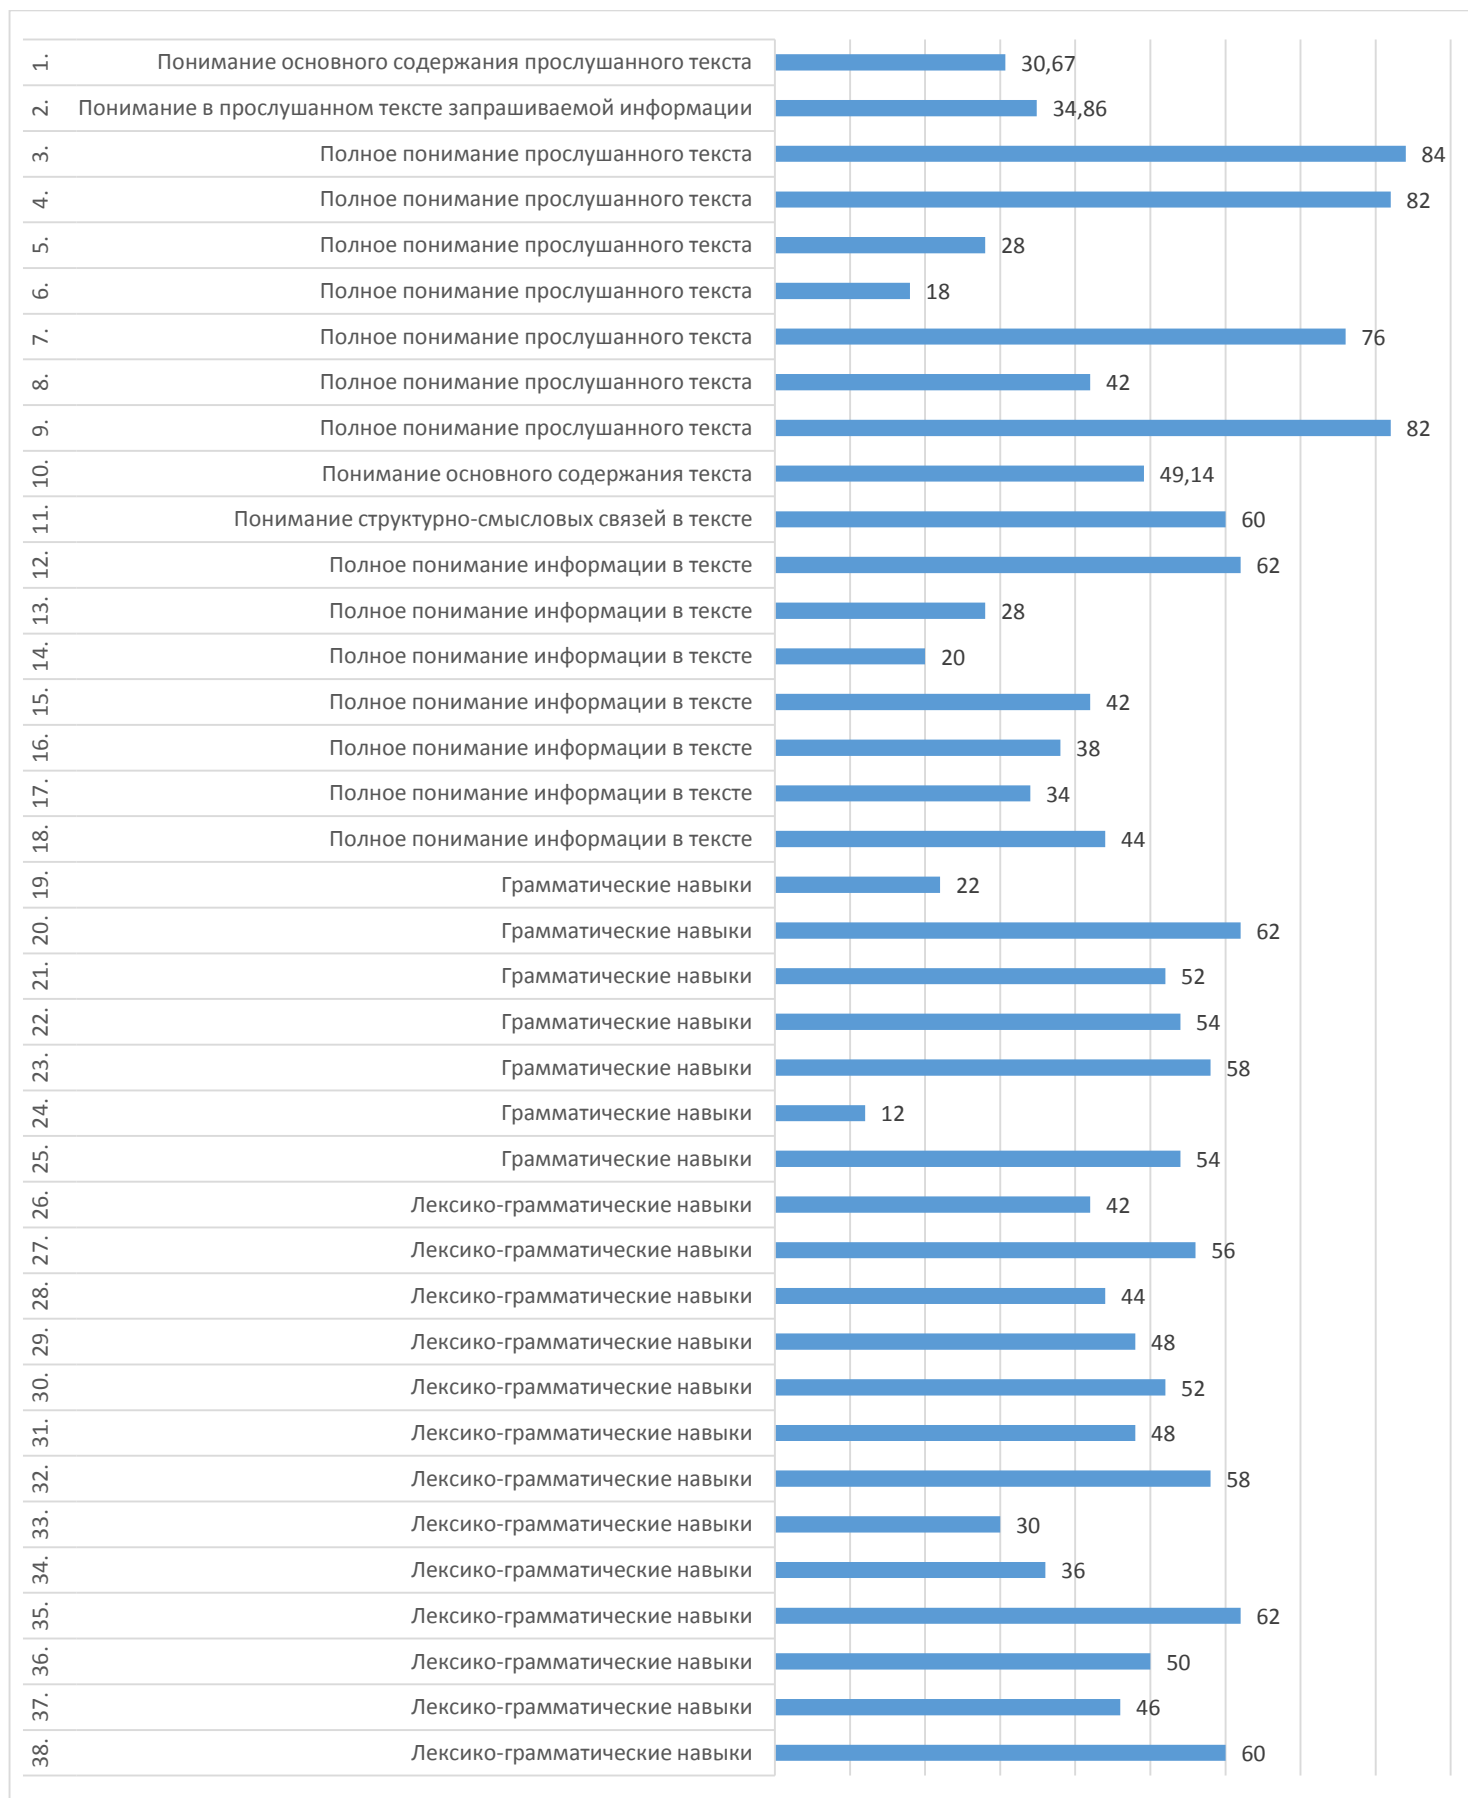

Процент выполнения заданий

Результаты диагностического тестирования по Менделеевскому району
Английский язык

Наименование ОО	Кол-во участников	Средний процент выполнения
МБОУ "СОШ №1 им. Героя Советского Союза М.С. Фомина г. Менделеевска" ММР РТ	40	31,79
МБОУ "СОШ №3"	6	37,5
МБОУ "Гимназия №1"	6	61,94
МБОУ "Псеевская СОШ"	2	39,16
МБОУ "Тураевская СОШ"	2	61,67

Средний процент выполнения