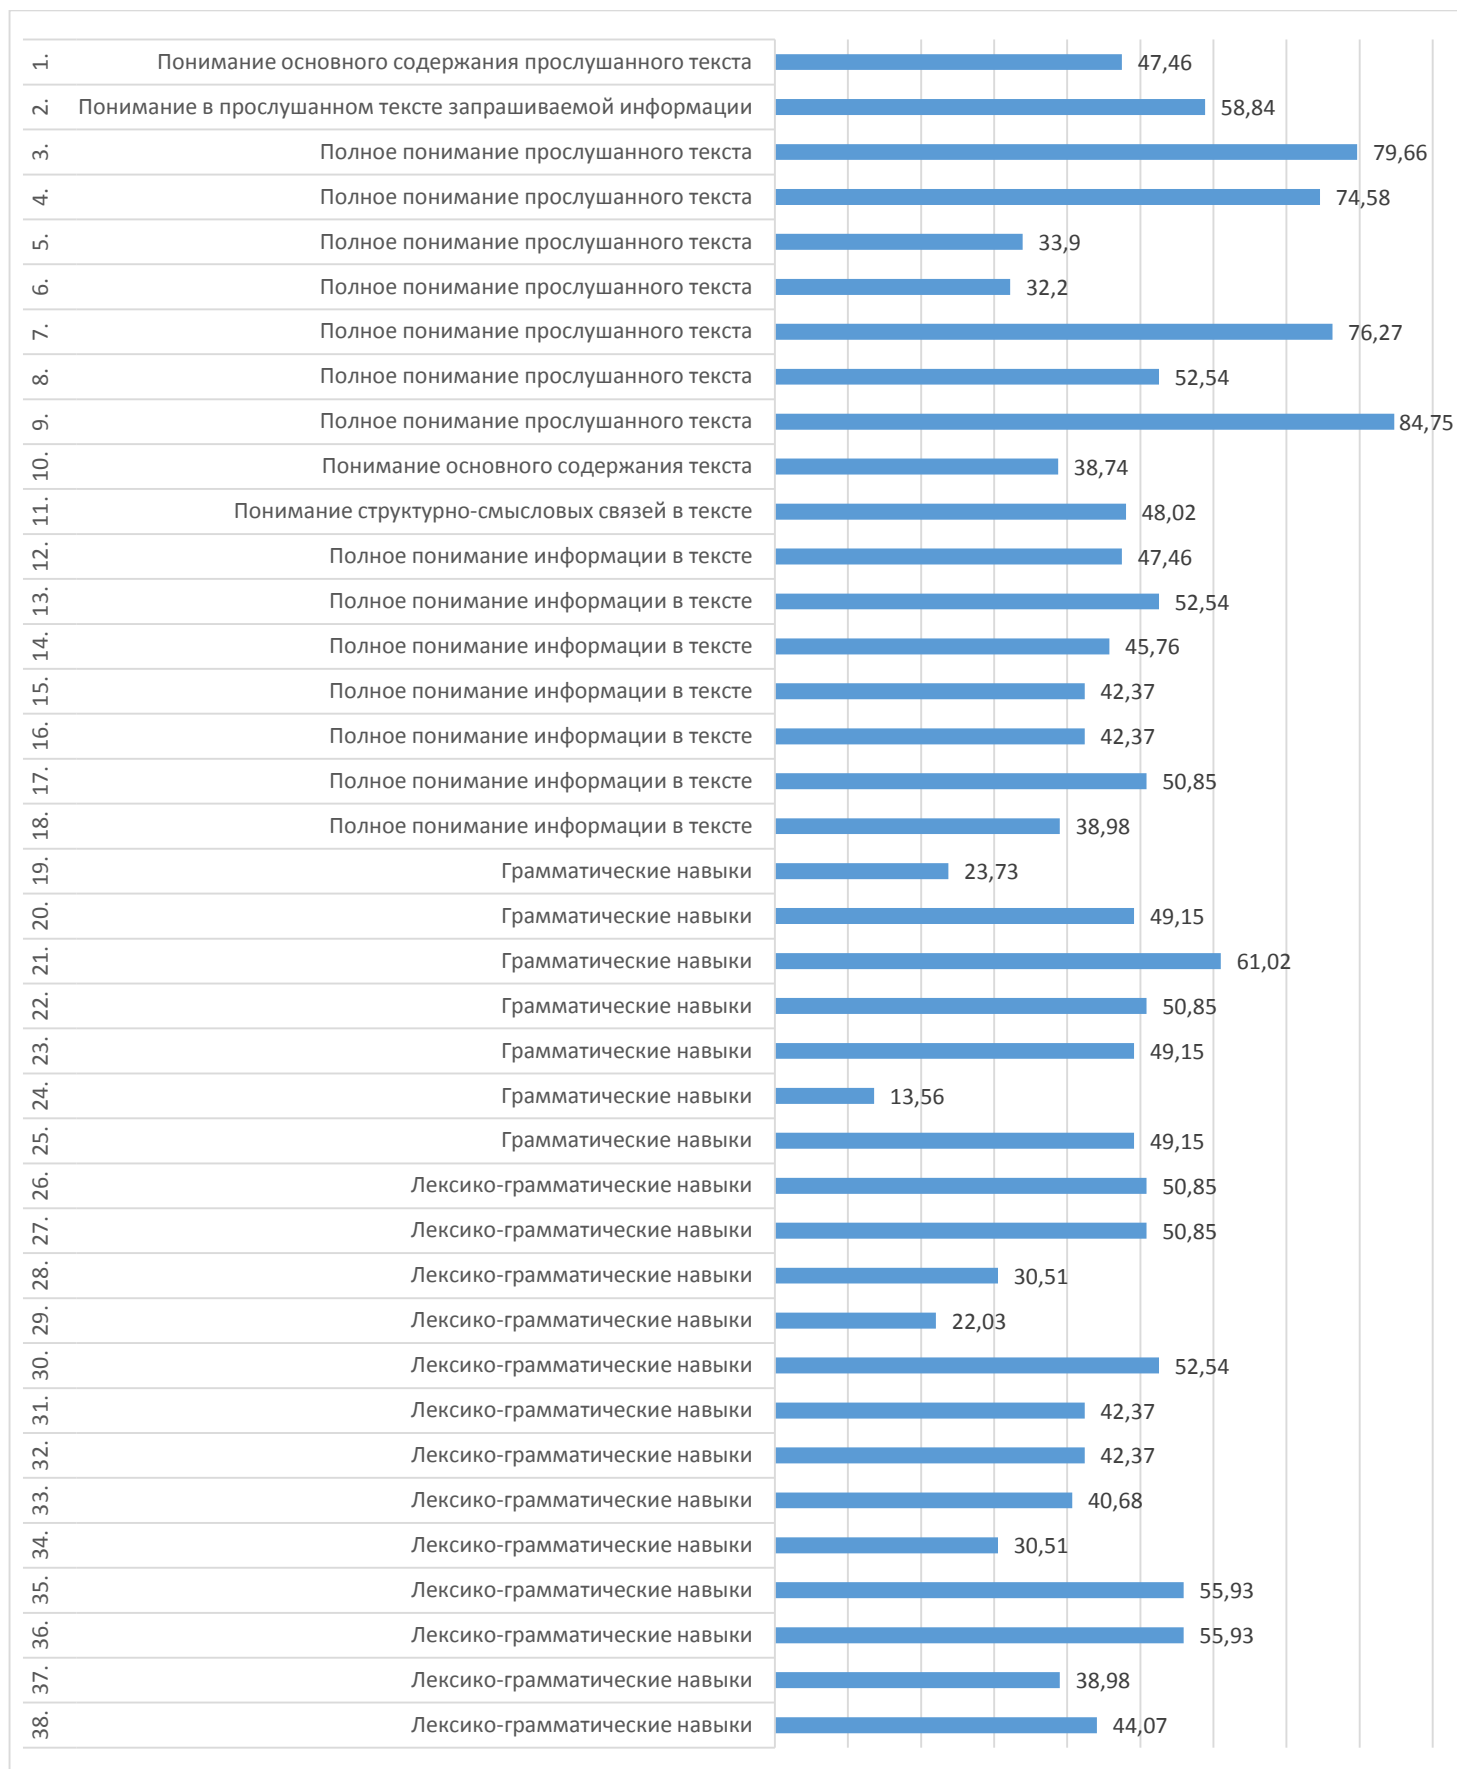

Процент выполнения заданий

Результаты диагностического тестирования по Зеленодольскому району
Английский язык

Наименование ОО	Кол-во участников	Средний процент выполнения
ГБОУ ``Васильевская КШИ им. Героя Советского Союза Н. Волостнова``	10	56,33
МБОУ "Гимназия №3 ЗМР РТ"	40	45,25
МБОУ ``СОШ №7 им.Героя Советского Соза В.Х.Хазиева ЗМР РТ``	22	44,01
МБОУ`` Лицей №9 имени А. С. Пушкина ЗМР РТ``	53	34,59
МБОУ ``СОШ №11 ЗМР РТ``	13	42,44
ЛИ ФГБОУ ВО `КНИТУ`	15	50,33
МБОУ ``Нурлатская СОШ ЗМР РТ``	4	52,08
МБОУ ``Лицей им.В.В.Карпова``с.Осиново ЗМР РТ	27	49,01
МБОУ ``Гимназия №5 ЗМР РТ``	21	60,16
МБОУ `` Васильевская СОШ №3 ЗМР РТ``	10	47,33
МБОУ ``Осиновская гимназия им.С.К.Гиматдинова ЗМР РТ``	8	30

Средний процент выполнения