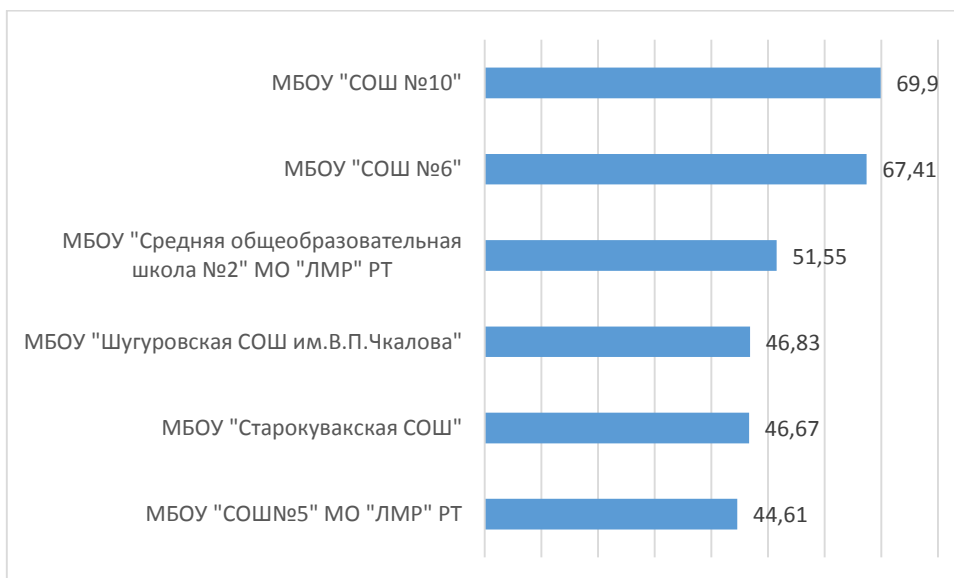

Результаты диагностического тестирования по Лениногорскому району
Английский язык

Наименование ОО	Кол-во участников	Средний процент выполнения
МБОУ "Средняя общеобразовательная школа №2" МО "ЛМР" РТ	28	51,55
МБОУ "СОШ№5" МО "ЛМР" РТ	13	44,61
МБОУ "СОШ №6"	18	67,41
МБОУ "СОШ №10"	17	69,9
МБОУ "Шугуровская СОШ им.В.П.Чкалова"	20	46,83
МБОУ "Старокувакская СОШ"	3	46,67

Средний процент выполнения