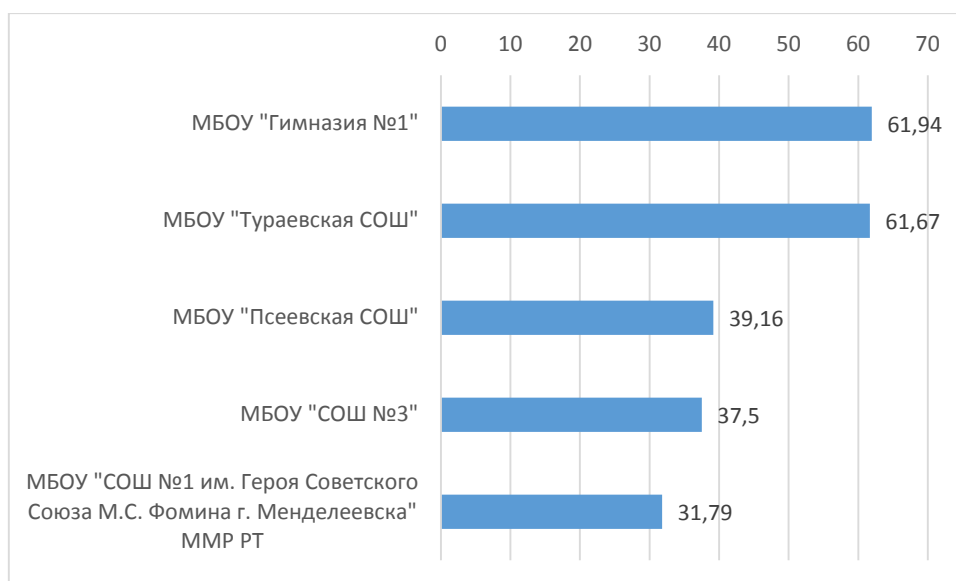

Результаты диагностического тестирования по Менделеевскому району
Английский язык

Наименование ОО	Кол-во участников	Средний процент выполнения
МБОУ "СОШ №1 им. Героя Советского Союза М.С. Фомина г. Менделеевска" ММР РТ	40	31,79
МБОУ "СОШ №3"	6	37,5
МБОУ "Гимназия №1"	6	61,94
МБОУ "Псеевская СОШ"	2	39,16
МБОУ "Тураевская СОШ"	2	61,67

Средний процент выполнения