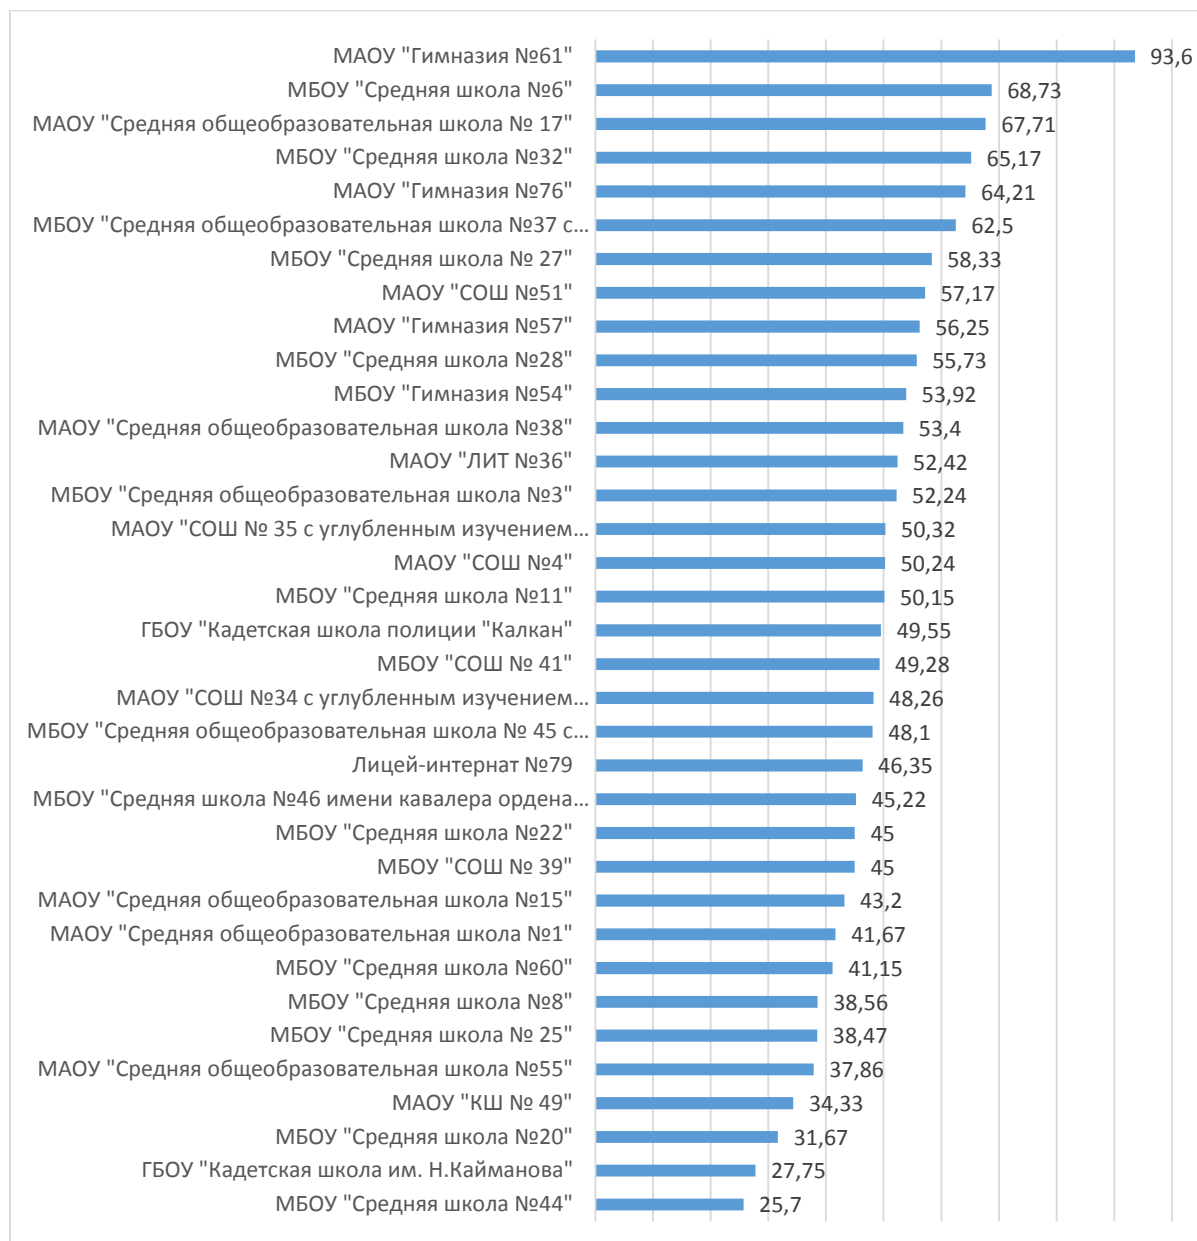

ГБОУ "Кадетская школа полиции "Калкан"	11	49,55
МБОУ "Средняя общеобразовательная школа №3"	26	52,24
МАОУ "СОШ №4"	14	50,24
МБОУ "Гимназия №54"	17	53,92
Лицей-интернат №79	26	46,35

Средний процент выполнения