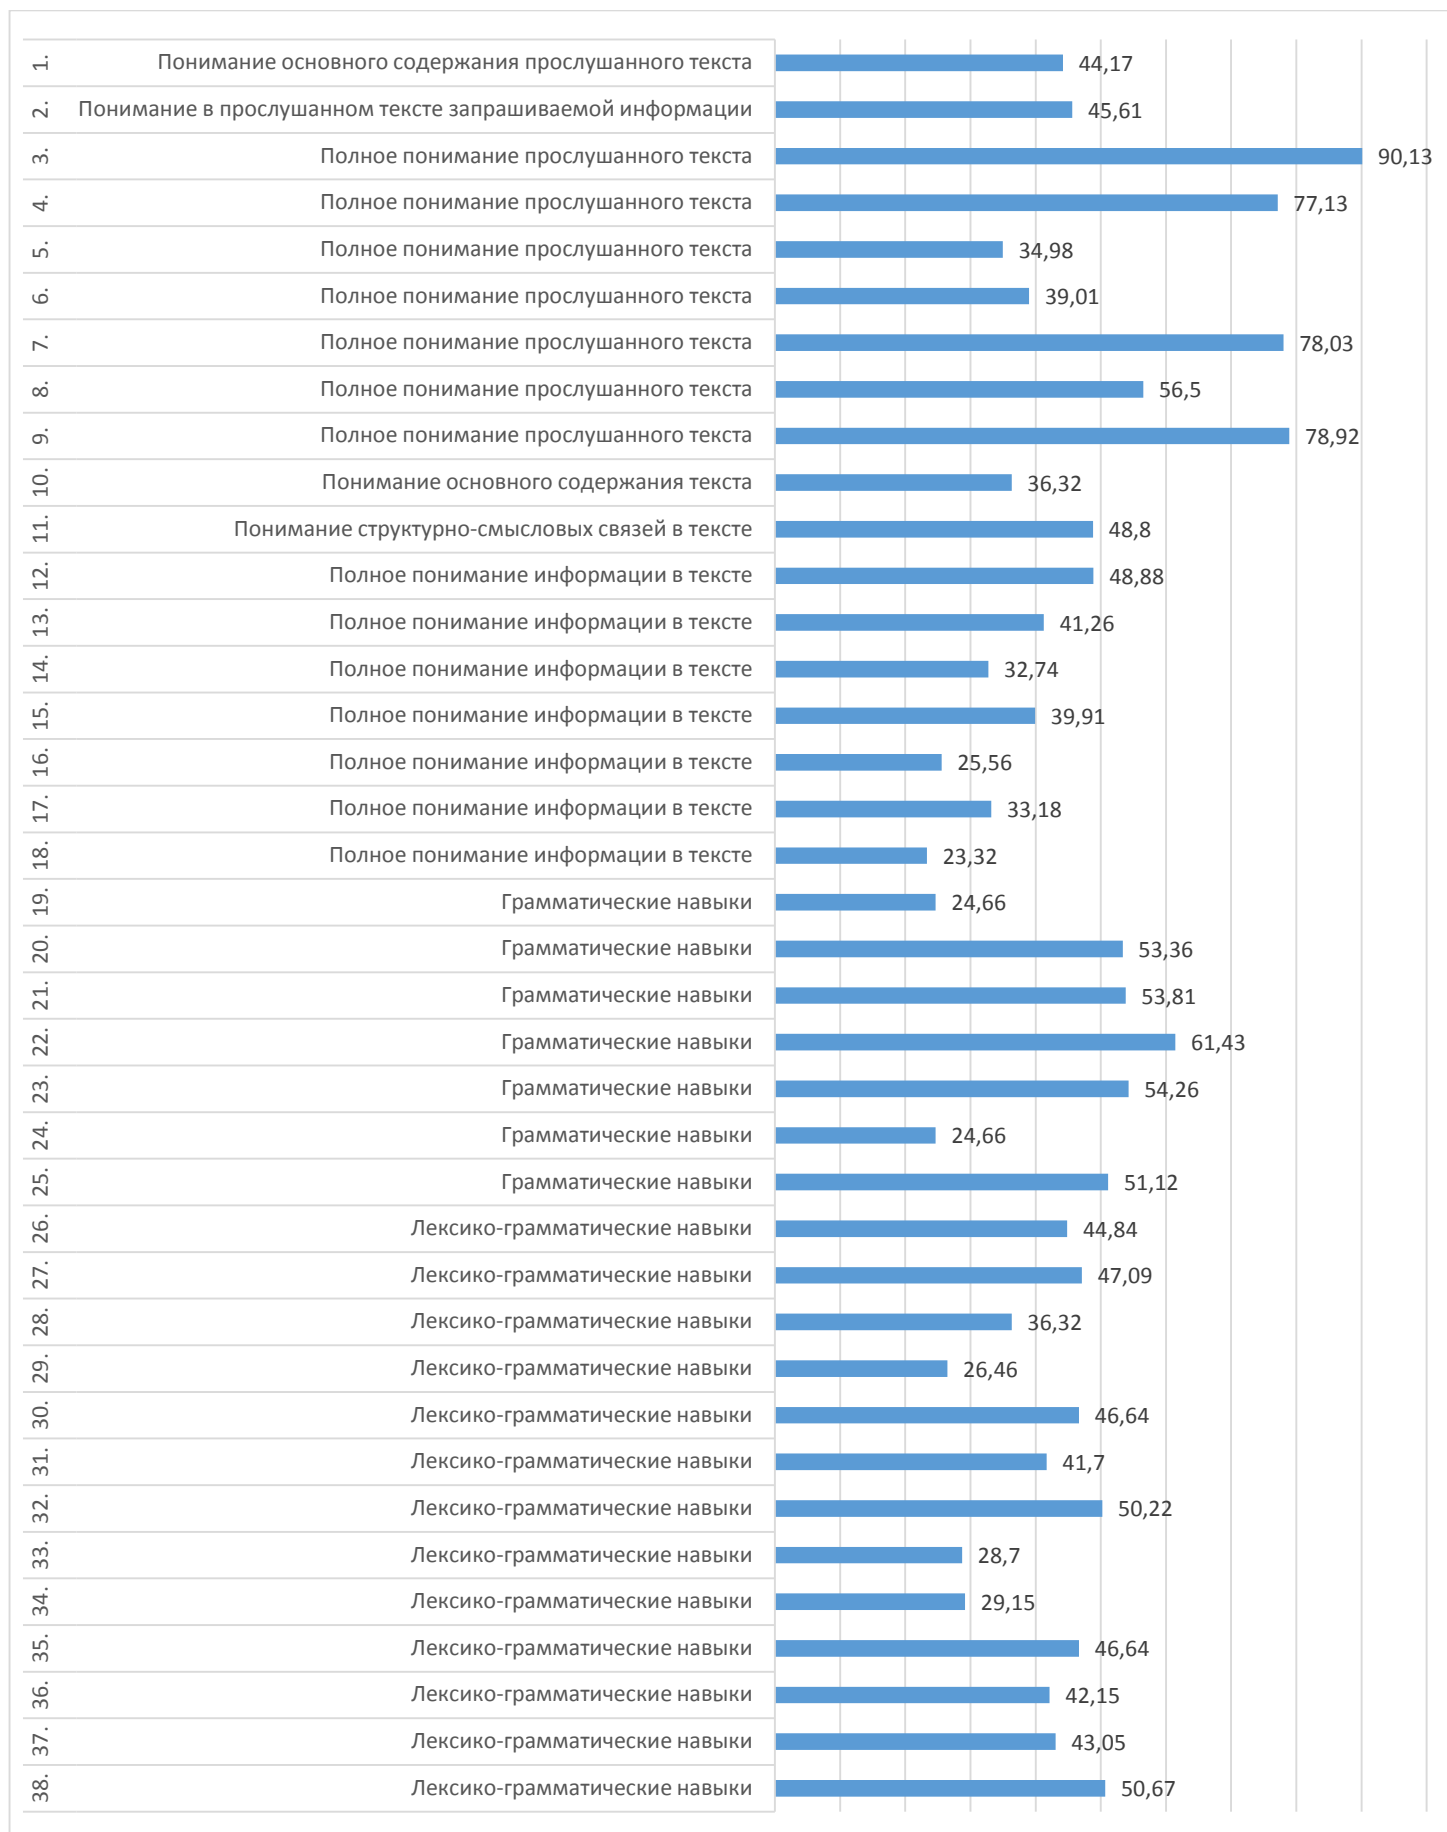

Процент выполнения заданий

Результаты диагностического тестирования по Кайбицкому району
Английский язык

Наименование ОО	Кол-во участников	Средний процент выполнения
МБОУ "Федоровская СОШ им. Е.Г. Тутаева"	23	37,25
МБОУ "Большекайбицкая СОШ - центр образования"	25	40,8
МБОУ "Старотябердинская сош им. М.К. Кузьмина" Кайбицкого МР РТ	6	31,94

Средний процент выполнения