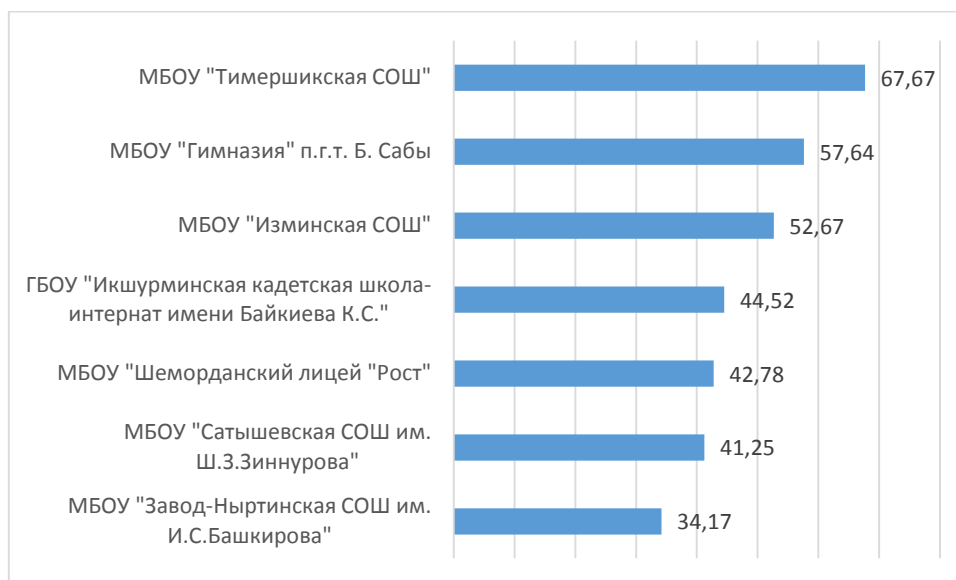

Результаты диагностического тестирования по Сабинскому району
Английский язык

Наименование ОО	Кол-во участников	Средний процент выполнения
МБОУ "Гимназия" п.г.т. Б. Сабы	24	57,64
МБОУ "Шеморданский лицей "Рост"	21	42,78
МБОУ "Завод-Нуртинская СОШ им. И.С.Башкирова"	2	34,17
МБОУ "Тимершикская СОШ"	5	67,67
МБОУ "Сатышевская СОШ им. Ш.З.Зиннурова"	8	41,25
ГБОУ "Икшурминская кадетская школа-интернат имени Байкиева К.С."	7	44,52
МБОУ "Изминская СОШ"	10	52,67

Средний процент выполнения