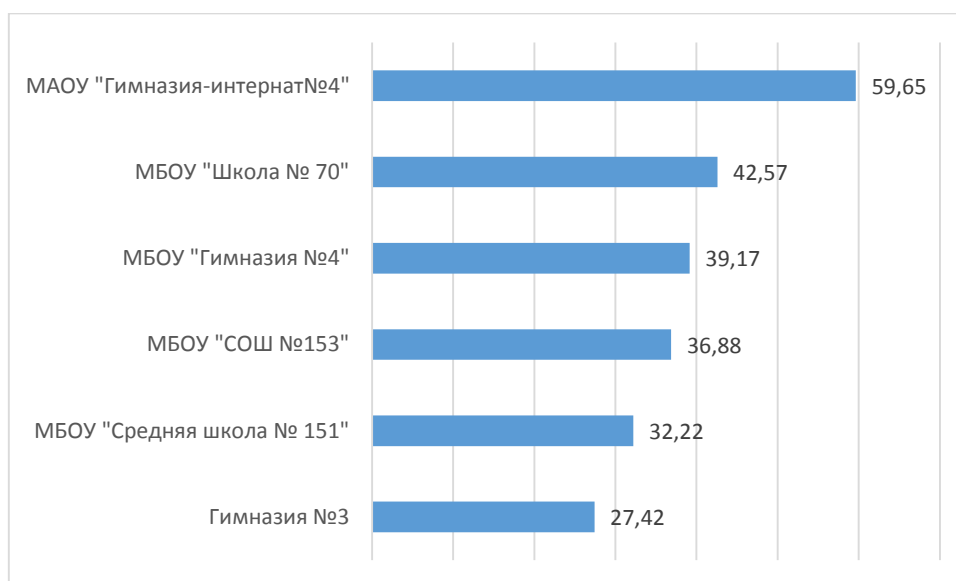

Результаты диагностического тестирования по Кировскому району
Английский язык

Наименование ОО	Кол-во участников	Средний процент выполнения
МАОУ "Гимназия-интернат№4"	33	59,65
МБОУ "Школа № 70"	24	42,57
МБОУ "Средняя школа № 151"	9	32,22
МБОУ "СОШ №153"	8	36,88
Гимназия №3	11	27,42
МБОУ "Гимназия №4"	16	39,17

Средний процент выполнения