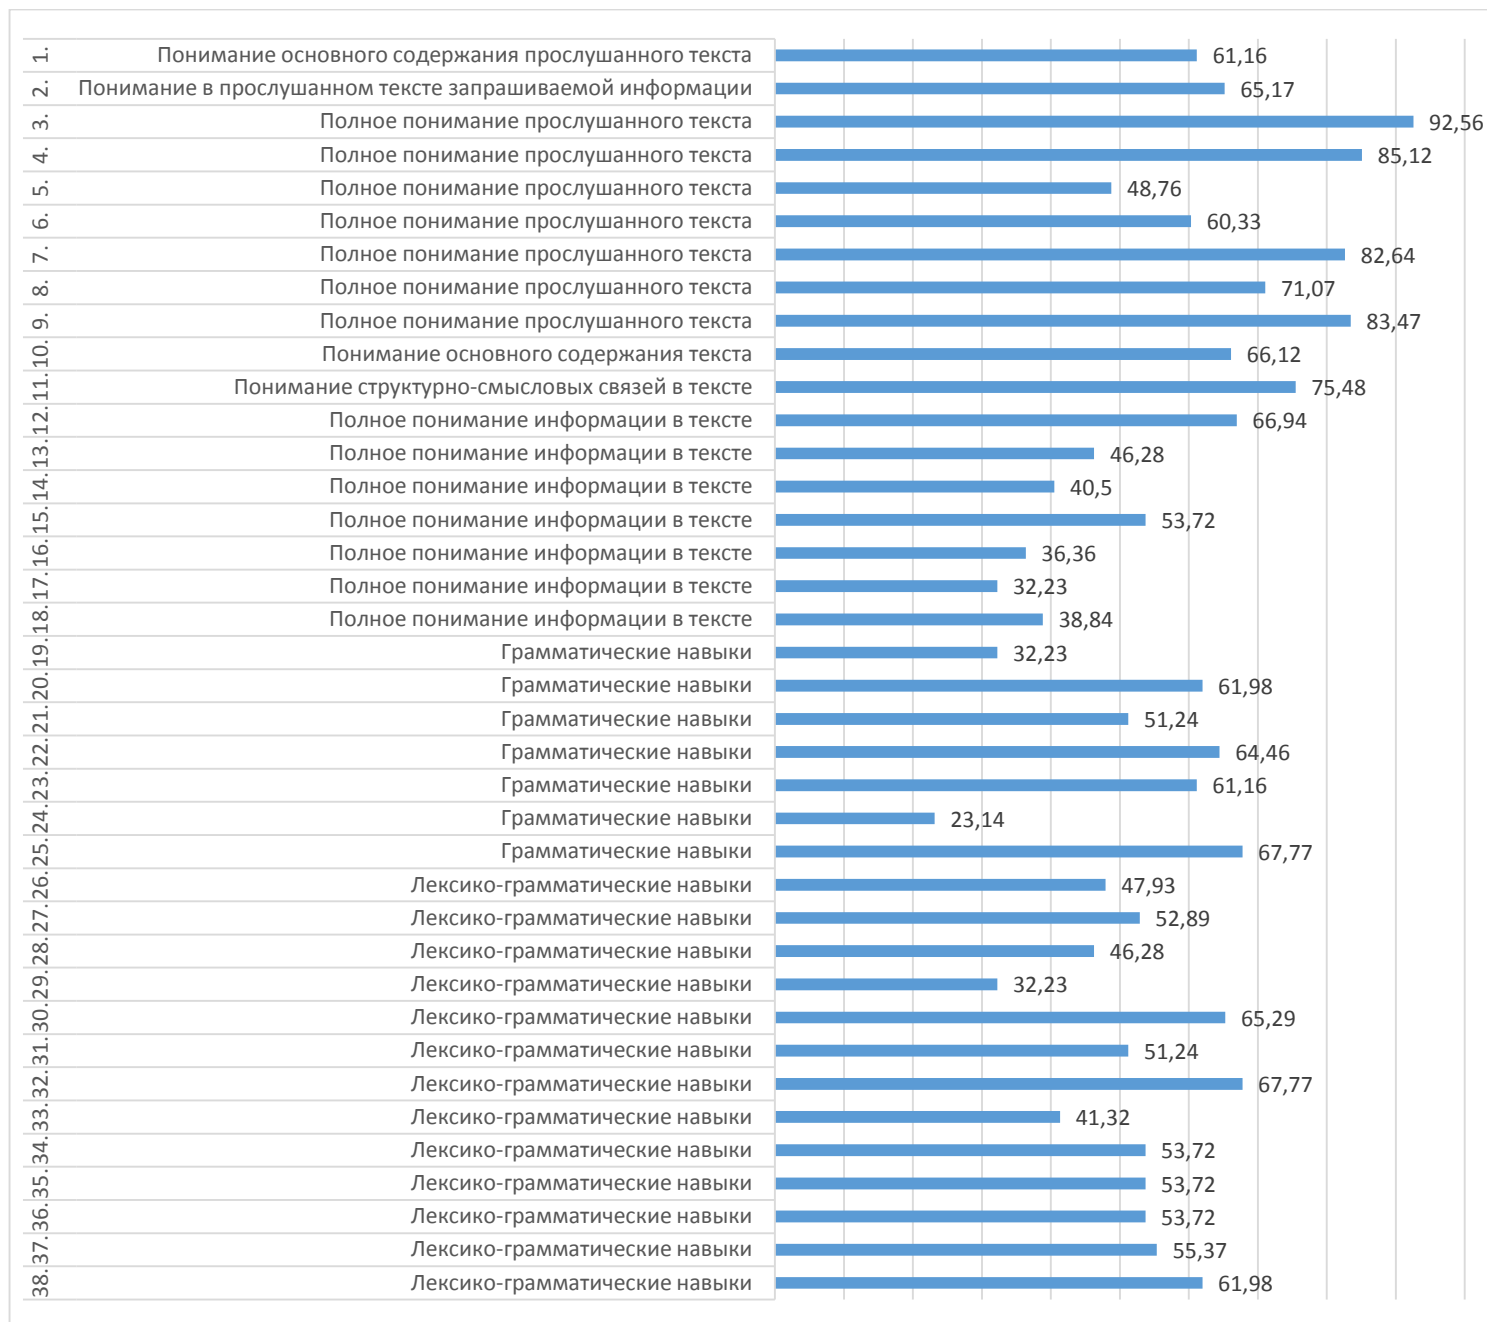

Процент выполнения заданий

Результаты диагностического тестирования по Ютазинскому району
Английский язык

Наименование ОО	Кол-во участников	Средний процент выполнения
МБОУ "Урусинская СОШ №3"	18	49,44
МБОУ "Ютазинская СОШ"	11	57,88
МБОУ "Каразерикская СОШ имени Г. Вильданова"	5	51

Средний процент выполнения