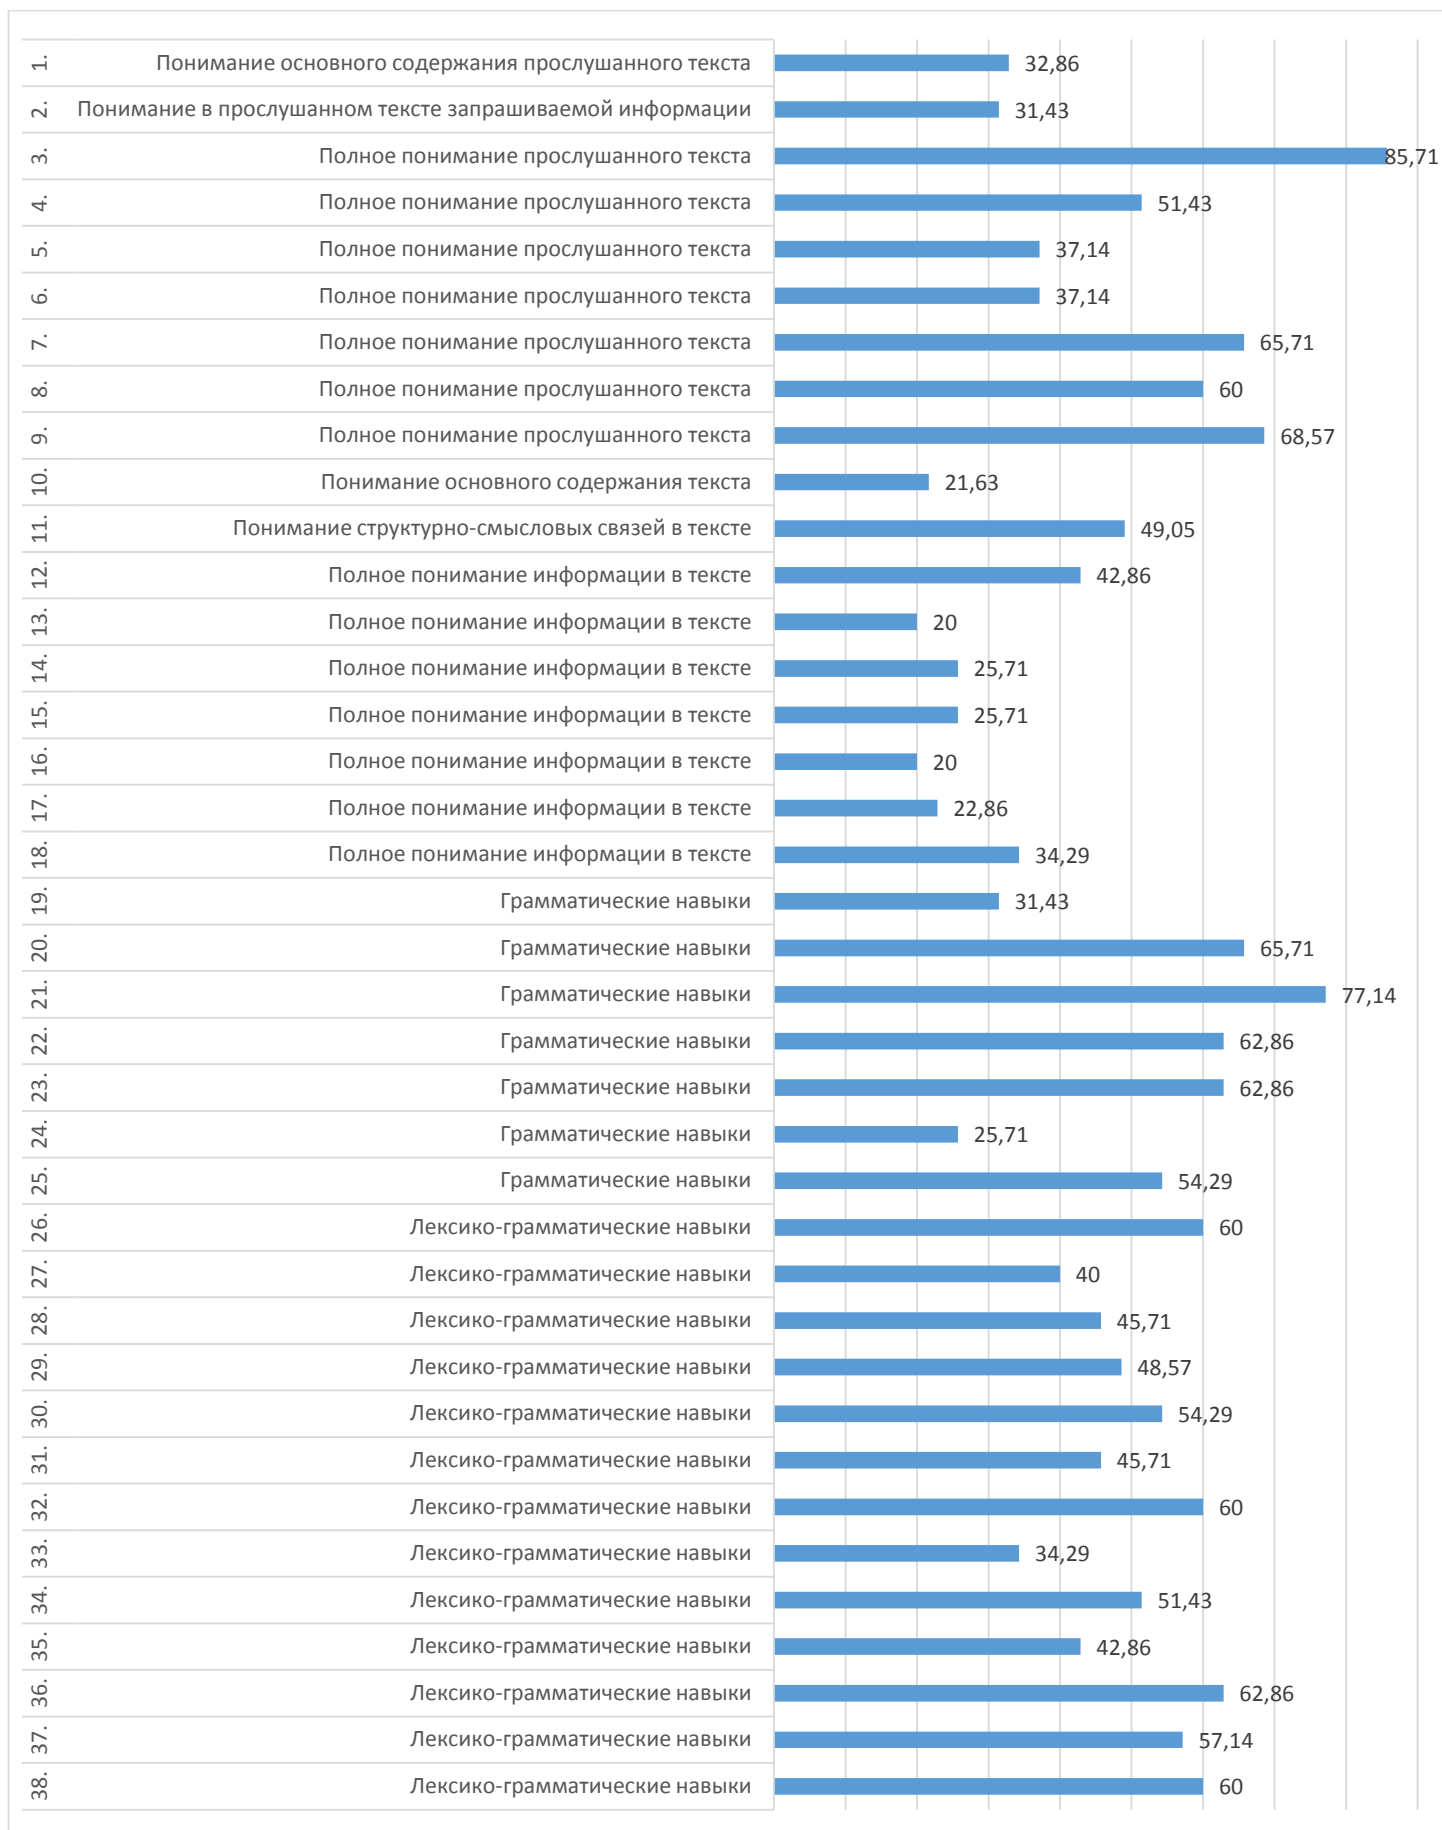

Процент выполнения заданий

Результаты диагностического тестирования по Советскому району
Английский язык

Наименование ОО	Кол-во участников	Средний процент выполнения
МБОУ "Гимназия № 8 - Центр образования"	56	45,36
МАОУ "Лицей-инженерный центр"	23	61,67
МБОУ "Школа № 15"	16	50,52
МБОУ "Школа № 84"	16	49,48
МБОУ "Школа № 86"	24	45,49
МБОУ "Гимназия №93"	28	70,77
МБОУ "Лицей № 110"	15	32,56
МБОУ "Школа № 111" Советского района г. Казани	19	45,35
МБОУ "Школа № 124"	22	27,05
МБОУ "Гимназия № 126"	22	45,83
МАОУ "Гимназия № 141"	50	72,43
МБОУ "Школа № 144"	40	43,58
МБОУ "Школа № 171"	40	52,42
МБОУ "Многопрофильная полилингвальная гимназия №180"	42	35,08
МБОУ "Многопрофильная школа №181"	69	53,45
МБОУ "Татарская гимназия № 11"	15	63,89
МБОУ "Гимназия № 20 имени Абдуллы Алиша"	19	55,96
МБОУ "Лицей № 149 с татарским языком обучения"	35	48,19

Средний процент выполнения