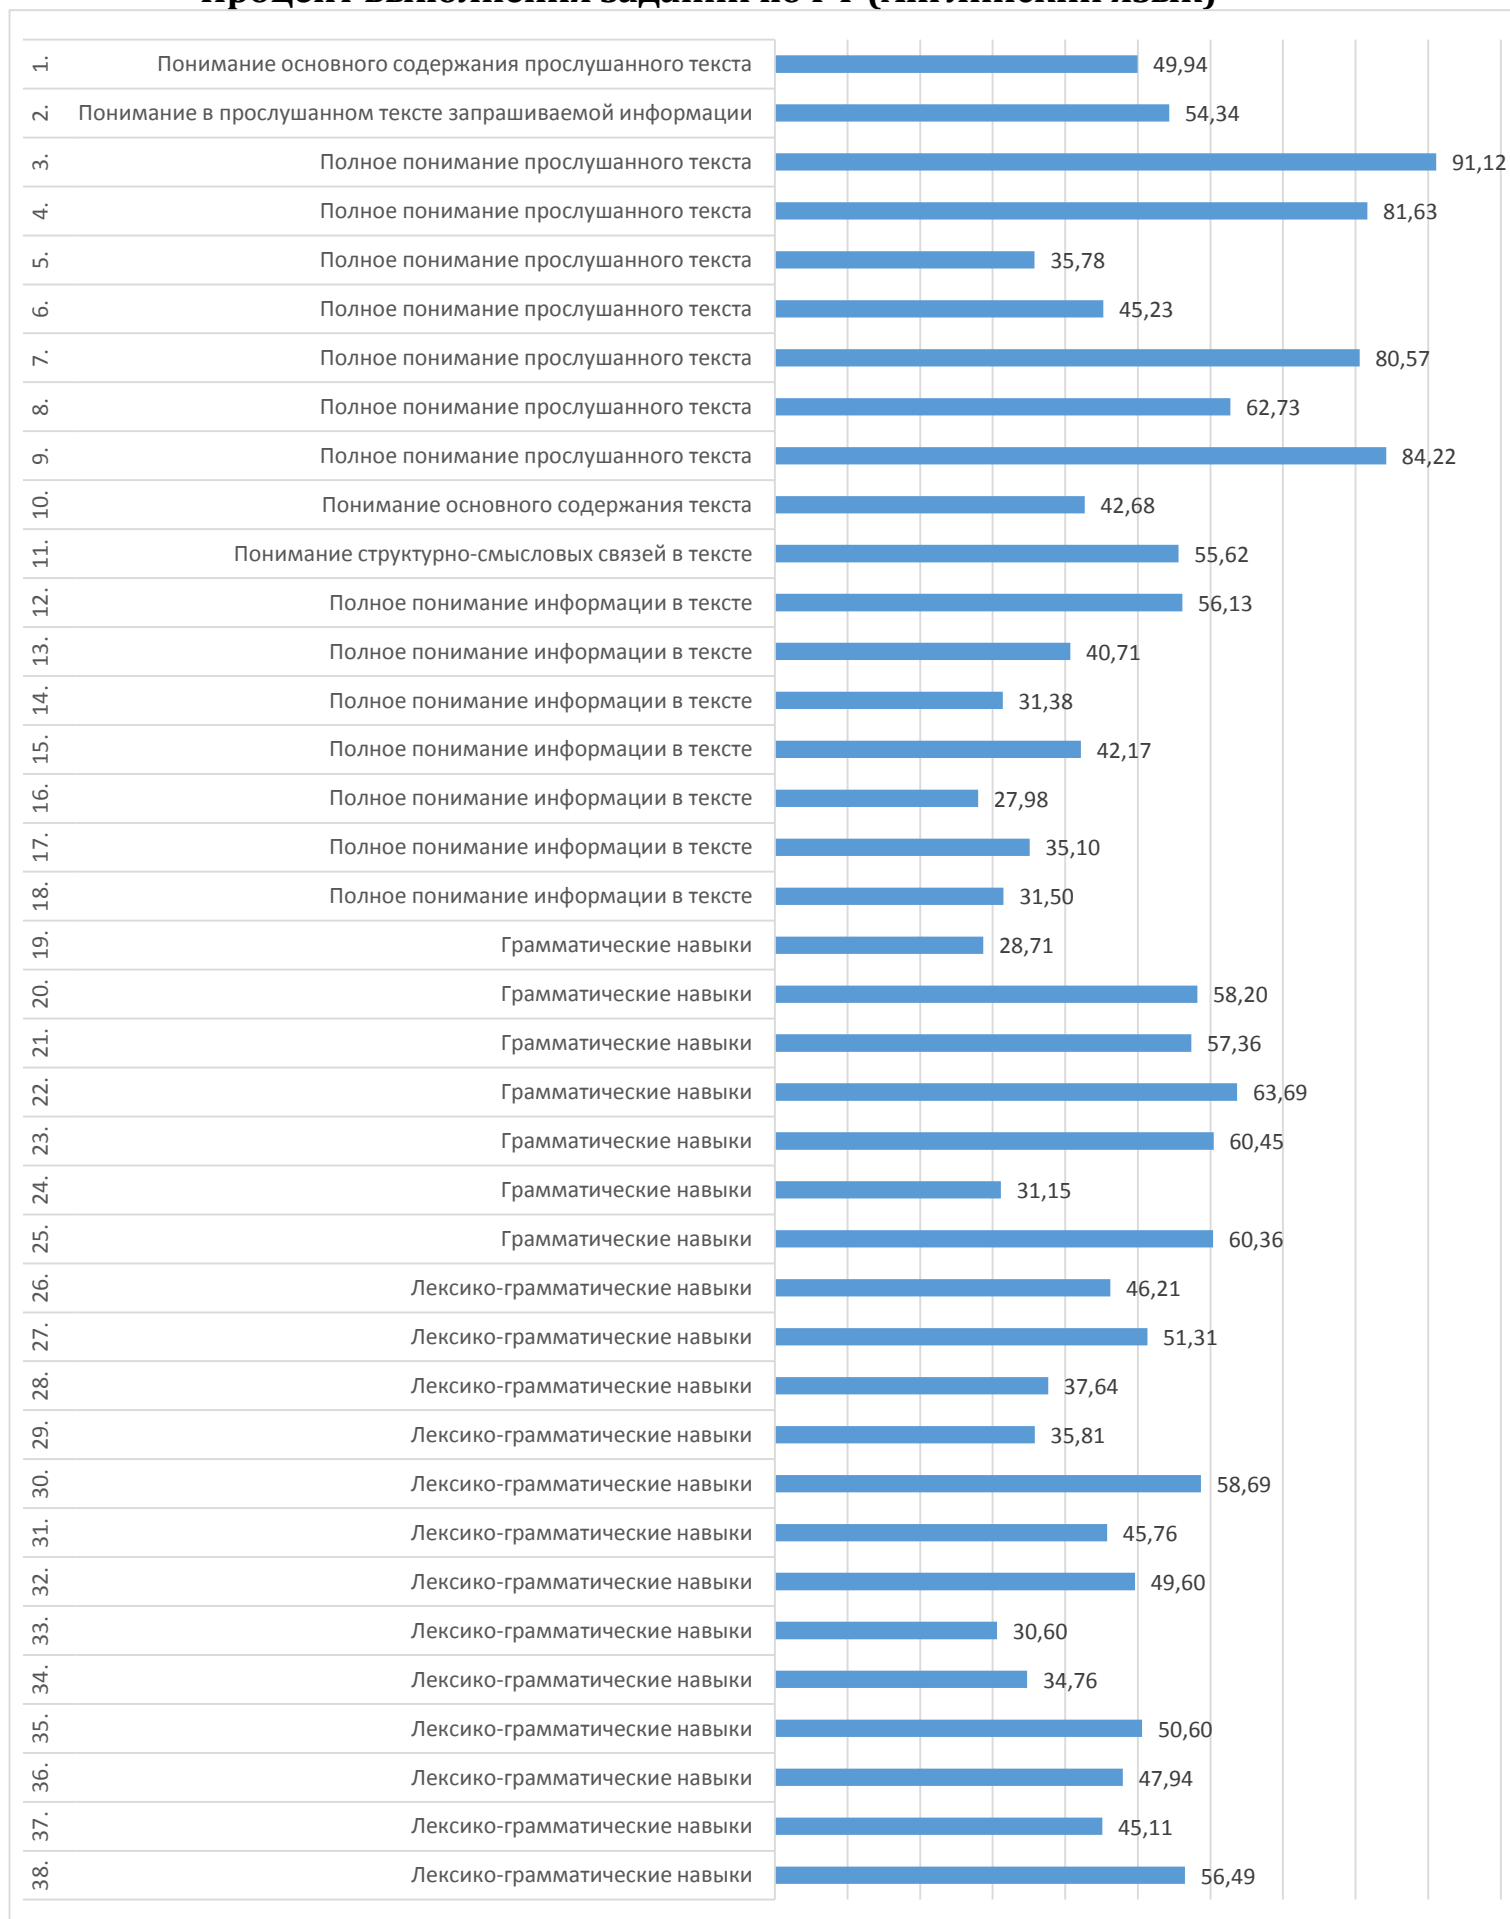

Немецкий язык

№	Наименование АТЕ	Доля участников, выполнивших диагностическое тестирование				Количество участников, выполнивших ДТ на 100%
		% выполнения от 0 до 20	% выполнения от 21 до 60	% выполнения от 61 до 80	% выполнения от 81 до 99	
1	Алькеевский р-н	0	50	50	0	0
2	г.Набережные Челны	0	92,86	7,14	0	0
3	Авиастроительный район	0	73,33	23,33	3,33	0
4	Вахитовский р-н	0	100	0	0	0
5	Московский р-н	0	48,39	41,94	9,68	0
6	Советский р-н	0	70	22,5	7,5	0

Французский язык

№	Наименование АТЕ	Доля участников, выполнивших диагностическое тестирование				Количество участников, выполнивших ДТ на 100%
		% выполнения от 0 до 20	% выполнения от 21 до 60	% выполнения от 61 до 80	% выполнения от 81 до 99	
1	г.Набережные Челны	0	83,33	16,67	0	0
2	Нижнекамский р-н	0	75	25	0	0
3	Авиастроительный район	0	100	0	0	0
4	Московский р-н	0	20	50	30	0

Процент выполнения заданий по РТ (Английский язык)