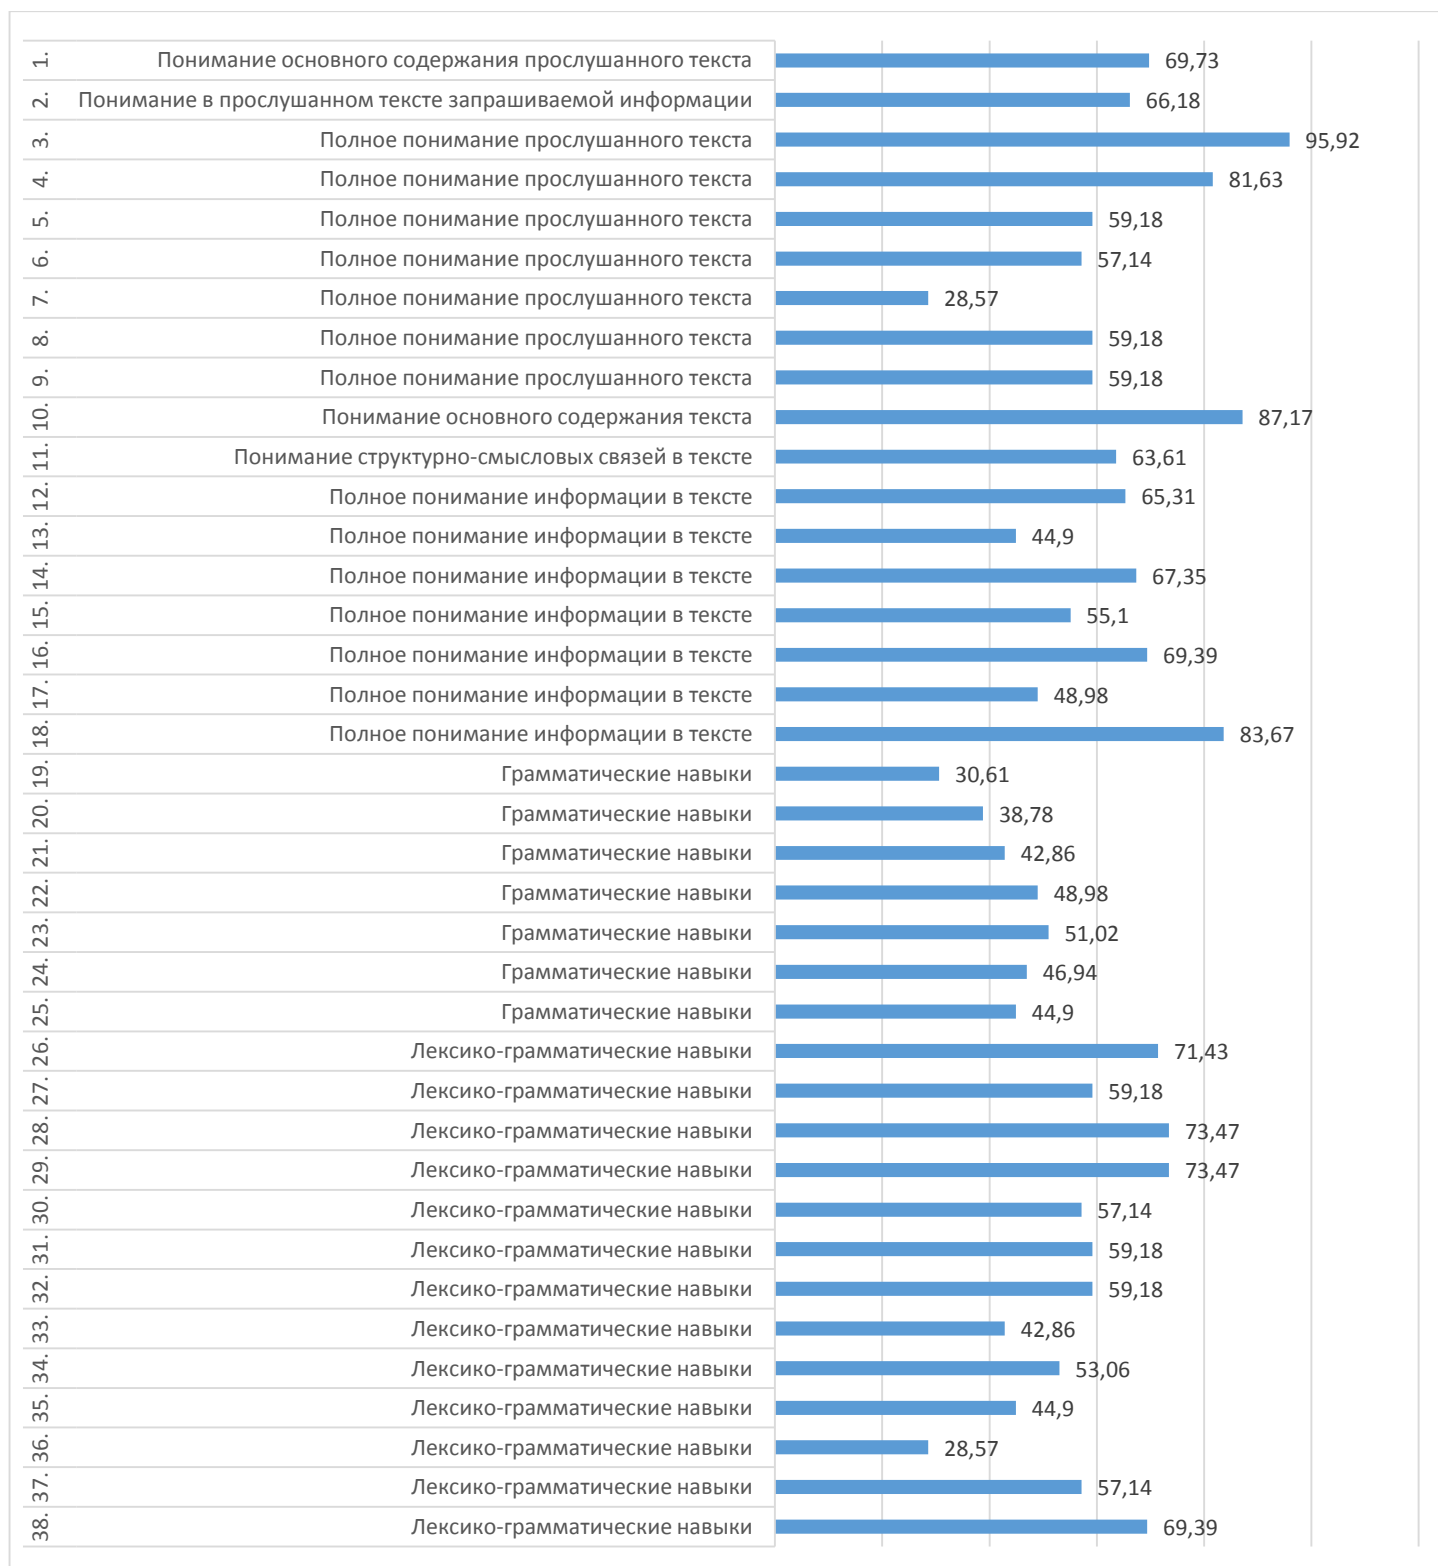

Процент выполнения по заданиям (Французский язык)

Результаты диагностического тестирования по Авиастроительному району
Английский язык

Наименование ОО	Кол-во участников	Средний процент выполнения
МБОУ "Гимназия №33"	59	77,18
МАОУ "Гимназия №37"	18	48,24
МБОУ "Школа №54"	34	43,87
МБОУ "Школа №60"	18	36,94
МБОУ "Школа №62"	29	60,98
МБОУ "Школа №117"	20	45,25
МБОУ "Лицей №145"	51	40,59

Средний процент выполнения