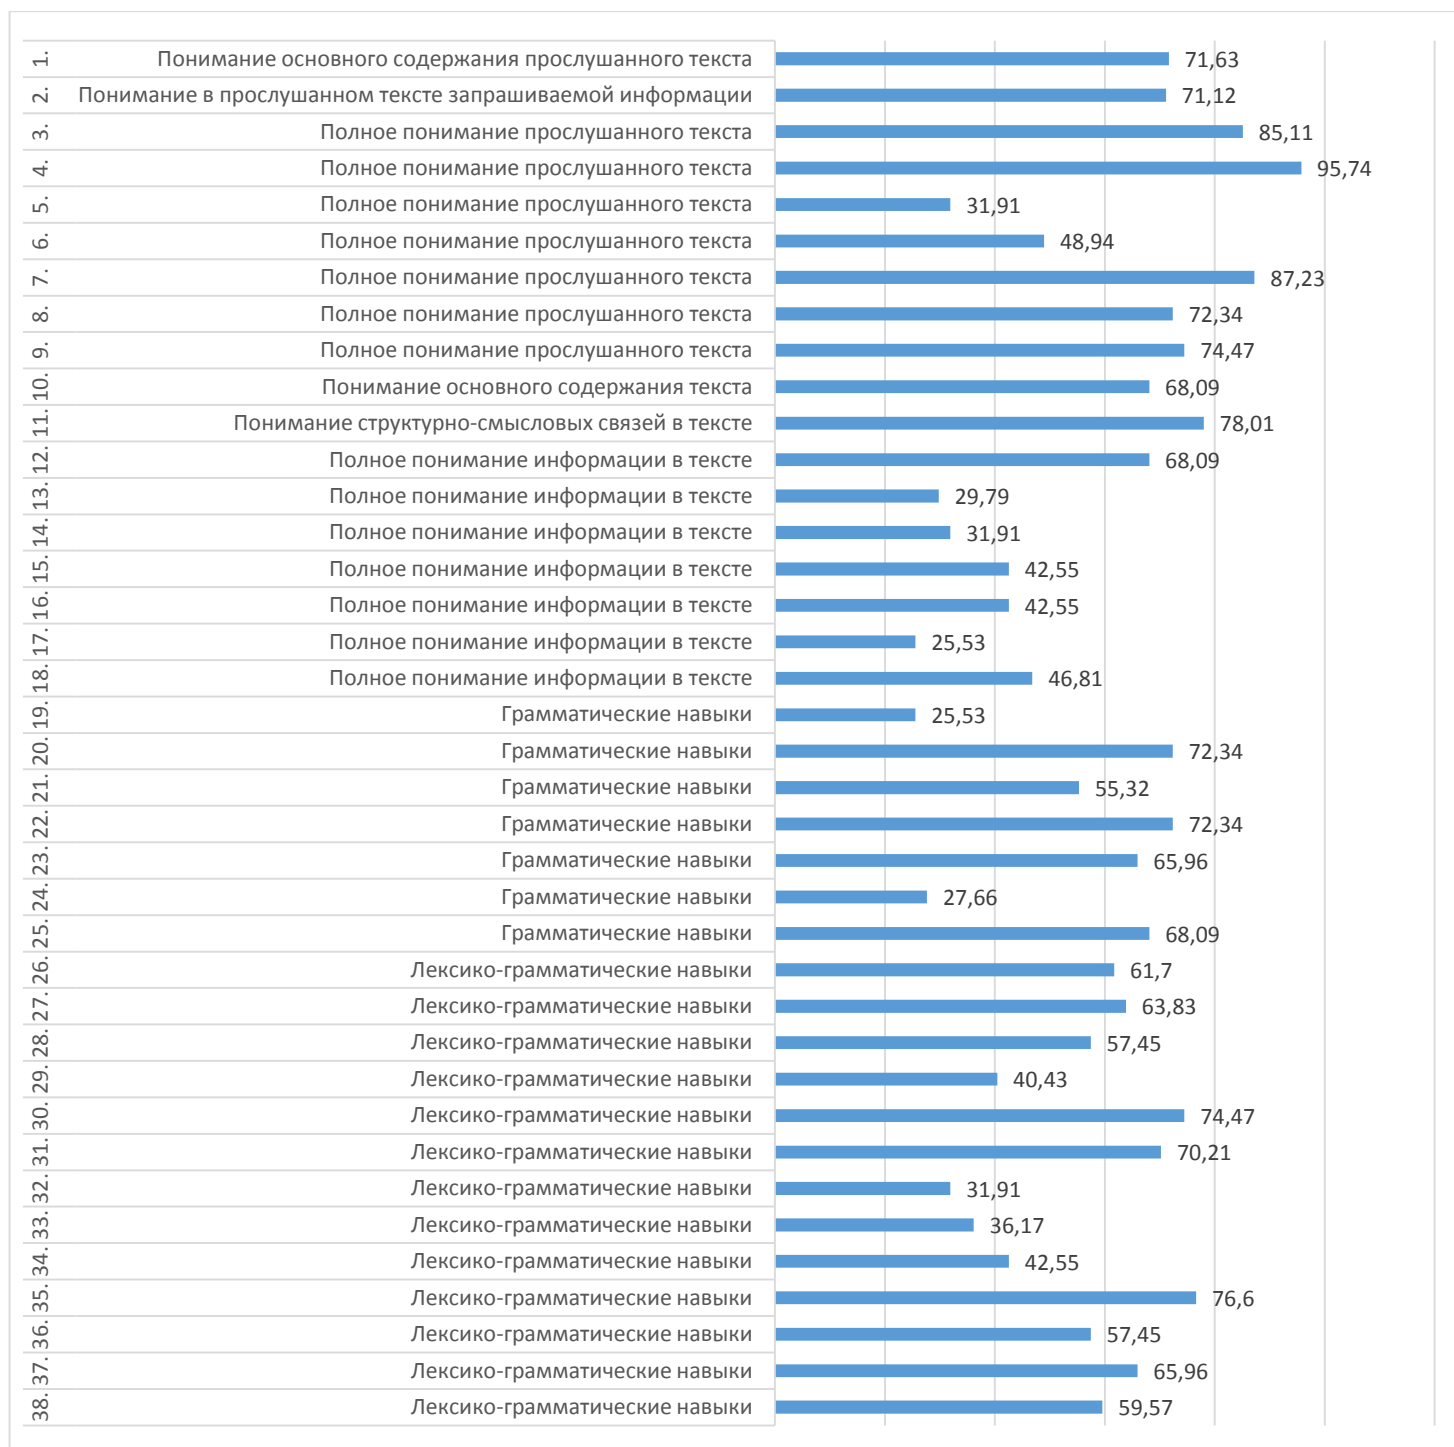

Процент выполнения заданий

Результаты диагностического тестирования по Тюлячинскому району
Английский язык

Наименование ОО	Кол-во участников	Средний процент выполнения
МБОУ - Большеметескинская средняя общеобразовательная школа им.Ф.Хусни Тюлячинского района РТ	2	42,5
МБОУ - Большемешинская средняя общеобразовательная школа Тюлячинского района РТ	5	52,33
МБОУ - Большенырсинская средняя общеобразовательная школа Тюлячинского района РТ	4	65,42
МБОУ - Верхнекибякозинская средняя общеобразовательная школа Тюлячинского района РТ	3	51,67

Средний процент выполнения