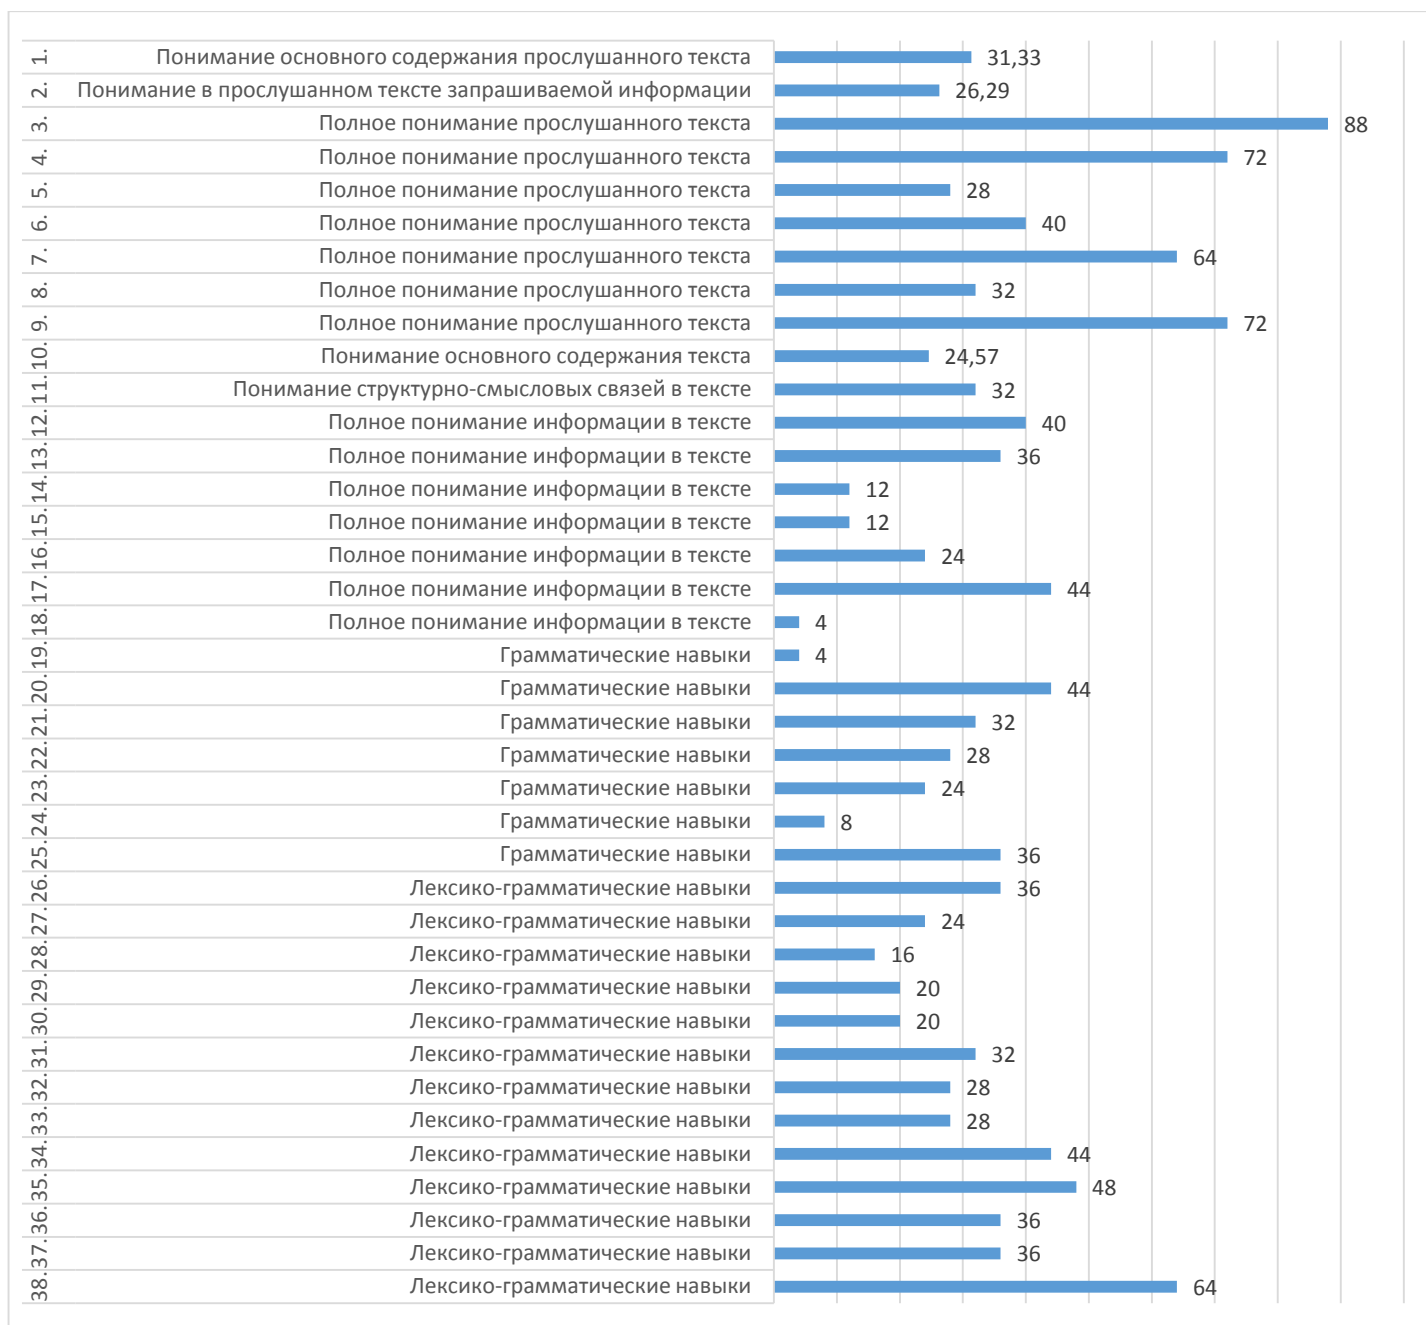

Процент выполнения заданий

Результаты диагностического тестирования по Чистопольскому району
Английский язык

Наименование ОО	Кол-во участников	Средний процент выполнения
МБОУ "Лицей № 1"	38	57,72
МБОУ "Гимназия №1"	29	73,33
МБОУ "СОШ №16"	14	38,09
ГБОУ "Чистопольская кадетская школа-интернат"	17	68,63
МБОУ "Лучовская СОШ"	7	56,9
МБОУ "Чувашско-Елтанская СОШ"	2	48,33
МБОУ "Юлдузская СОШ"	4	55
МБОУ "Гимназия №2"	10	57,17

Средний процент выполнения