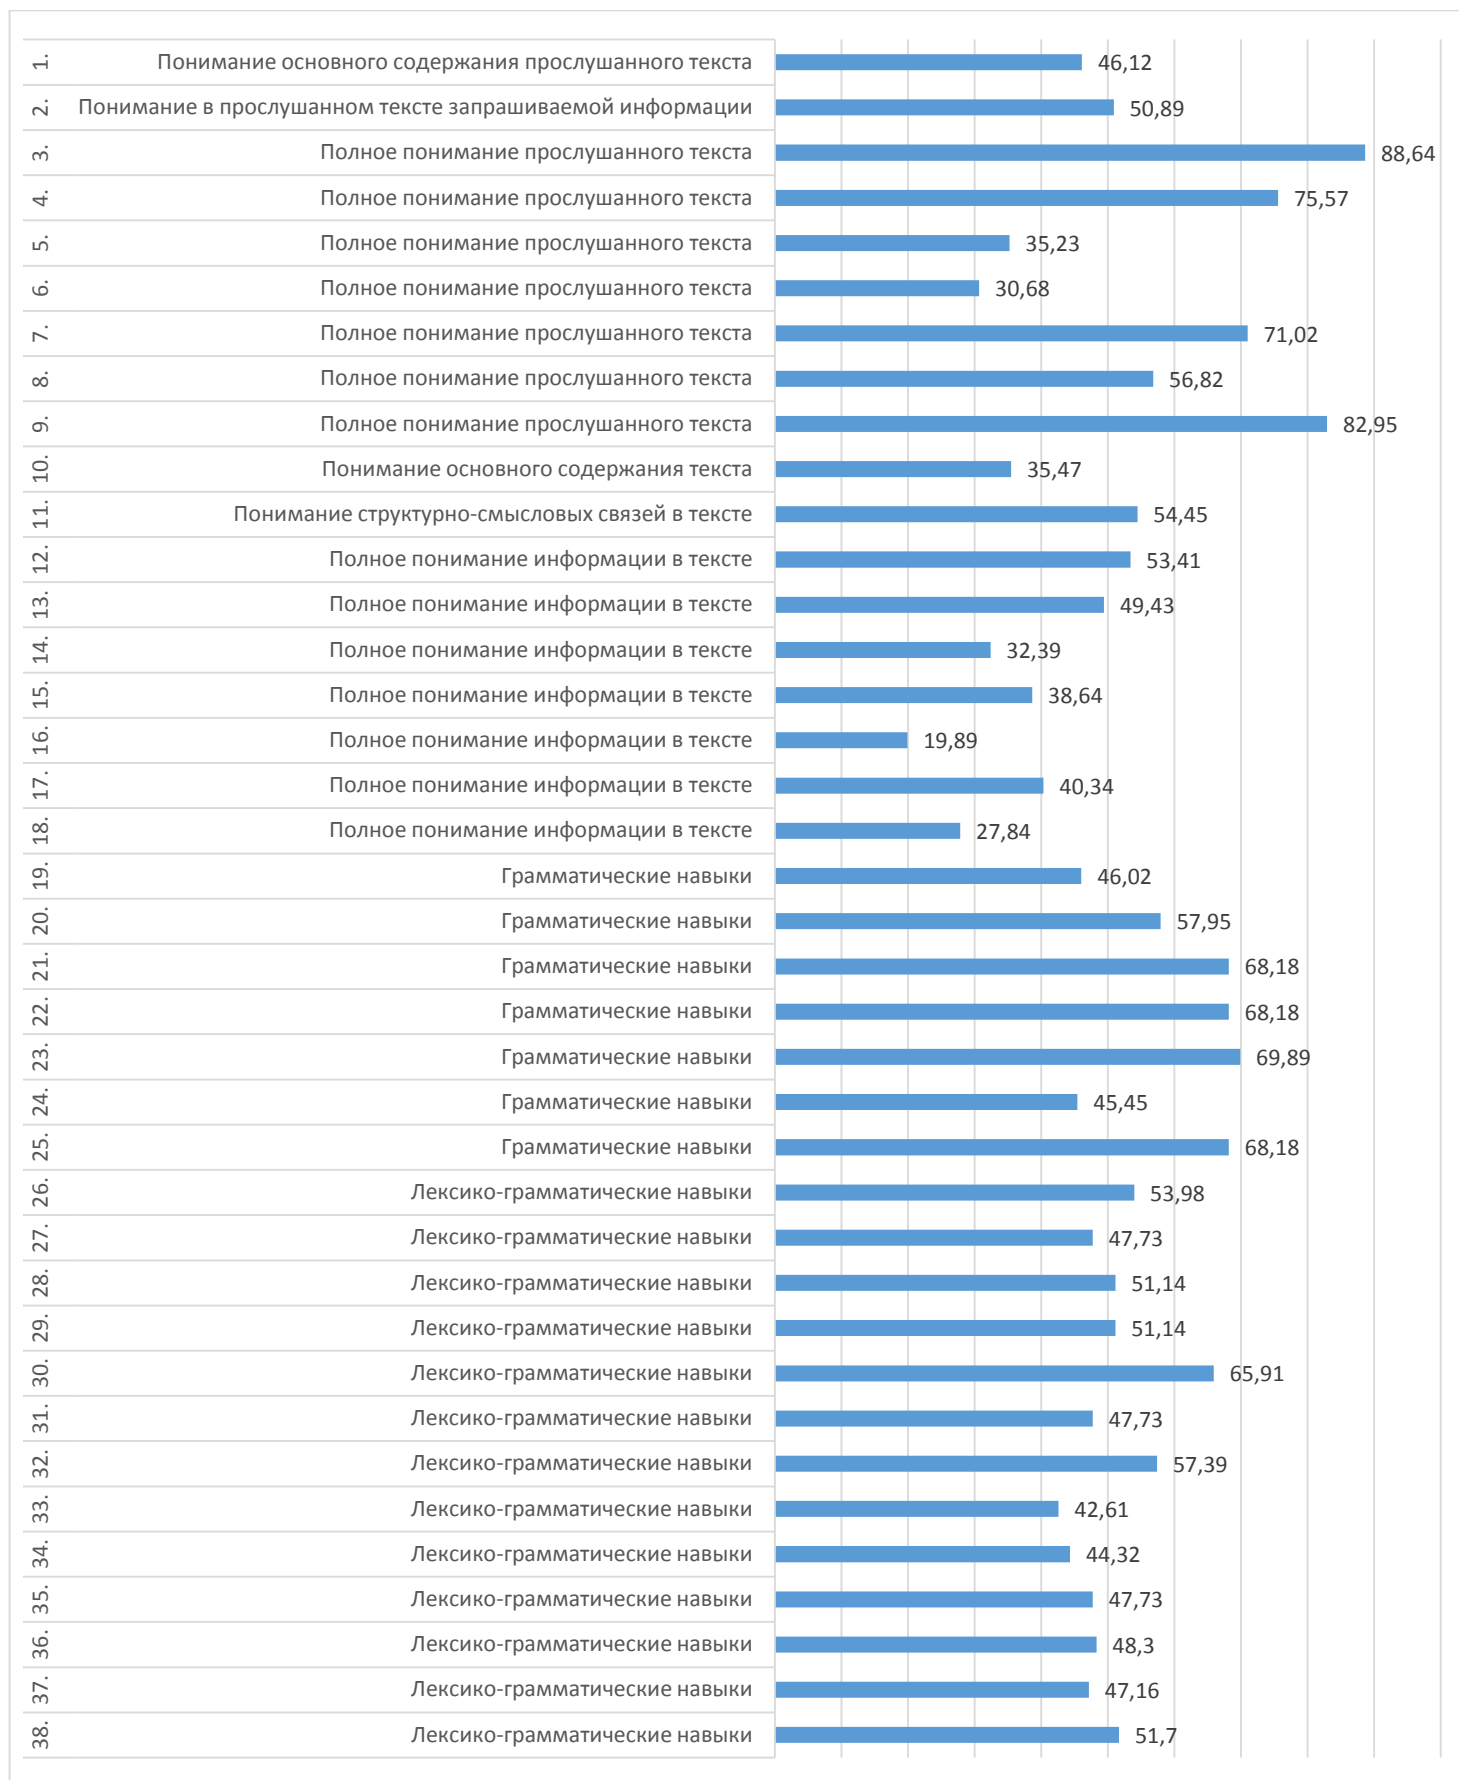

Процент выполнения заданий

Результаты диагностического тестирования по Заинскому району
Английский язык

Наименование ОО	Кол-во участников	Средний процент выполнения
МБОУ "ЗСОШ №6"	26	44,17
МБОУ "ЗСОШ №7 с УИОП"	21	57,94
МБОУ "Савалеевская СОШ"	2	44,16
МБОУ "Татарская гимназия имени Р.Ш.Фардиева"	6	40,28
МБОУ "Кадыровская СОШ"	4	30,42

Средний процент выполнения