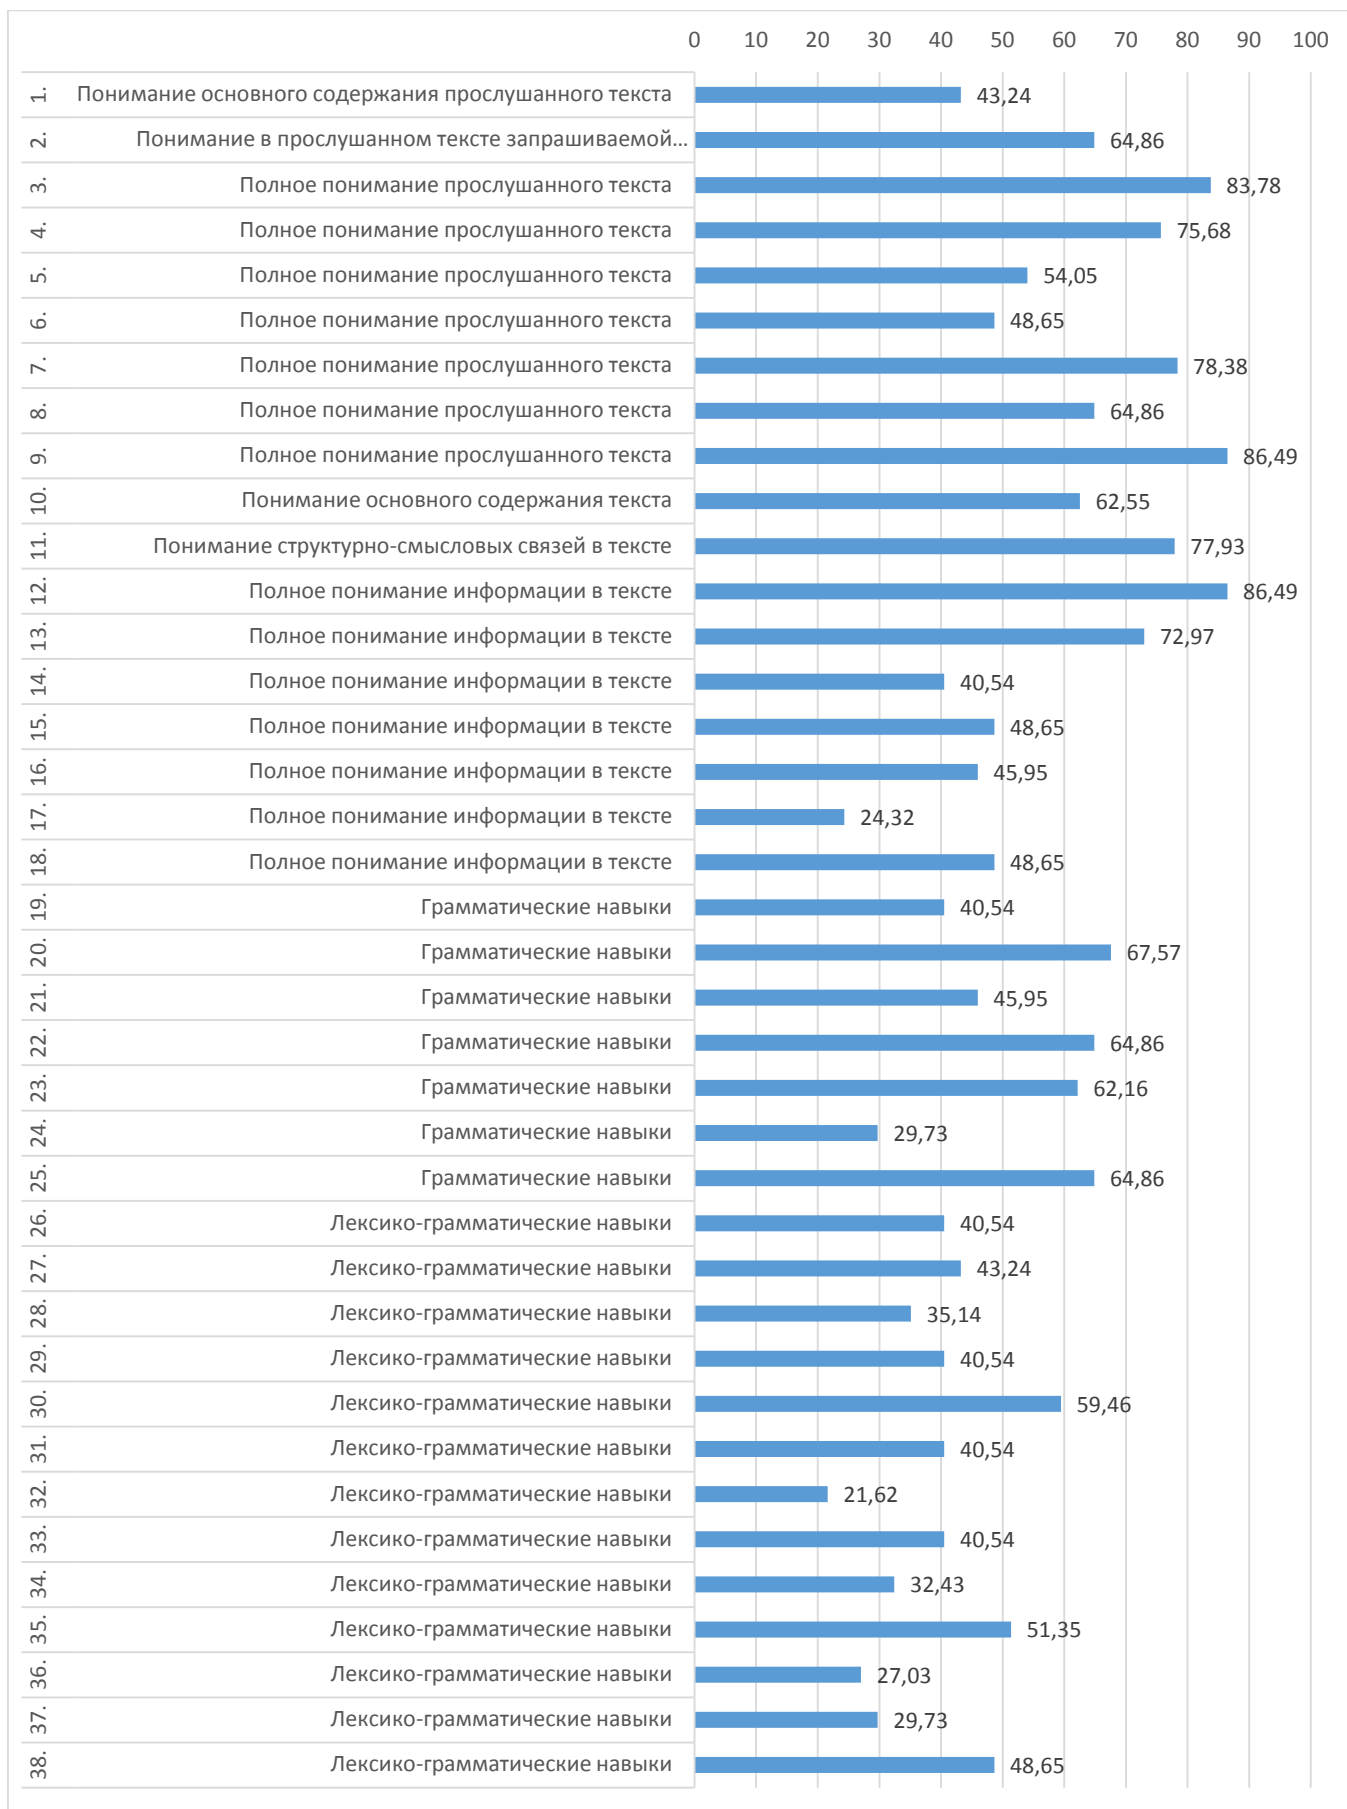

Процент выполнения заданий